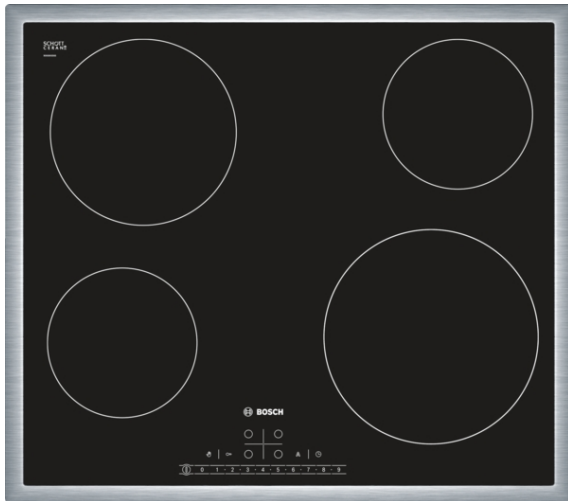

**Serie | 6 Kookplaten**
**PKE645F17E**  
**Keramische kookplaat**  
**58 cm breed**

**De keramische kookplaat maakt u het koken en schoonmaken bijzonder eenvoudig.**

- **Timer met uitschakelfunctie:** schakelt de kookzone uit na de ingestelde tijd.
- **Kinderbeveiliging:** vergrendelt het bedieningspaneel en beschermt tegen onbedoelde wijzigingen.
- **Energieweergave:** toont het energieverbruik na het koken.

**Technische Data**

Productnaam/ Productfamilie :	kookplaat glaskeramik
Uitvoering :	Inbouw
Energiesoort :	Elektrisch
Aantal zones dat tegelijk kan worden gebruikt :	4
Inbouwfmetingen (hxbxd) :	48 x 560-560 x 490-500
Breedte apparaat (mm) :	583
Afmetingen van het apparaat h(min/max)xhxd (mm) :	48 x 583 x 513
Afmetingen inclusief verpakking hxbxd (mm) :	100 x 590 x 750
Nettogewicht (kg) :	7,0
Brutogewicht (kg) :	8,0
Restwarmte indicator :	Apart
Positie bedieningspaneel :	Voorzijde kookplaat
Materiaal vangschaal :	glaskeramisch
Kleur oppervlak :	edelstaal, zwart
Kleur van de omlijsting :	edelstaal
Keurmerken :	CE, VDE
EAN-code :	4242002721811
Aansluitwaarde (W) :	6600
Spanning (V) :	220-240
Frequentie (Hz) :	60; 50

## Serie | 6 Kookplaten

## Serie | 6 Kookplaten

**PKE645F17E**

**Keramische kookplaat  
58 cm breed**