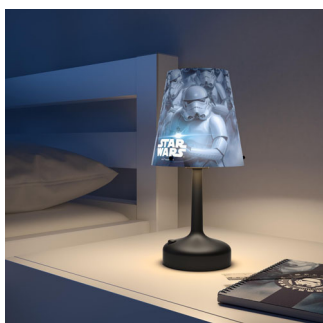

Philips
Tafellamp

Stormtrooper

zwart
LED

71796/30/16

Fantasie aan!

Op deze compacte, draagbare tafellamp van Philips en Star Wars staan uw favoriete Star Wars-personages. Hij werkt op batterijen en kan eenvoudig naast het bed of op een bureau worden neergezet voor een epische en avontuurlijke sfeer.

Ontworpen voor uw slaapkamer

- Voor Star Wars-fans
- Ideale lamp voor uw nachtkastje of bureau
- Duurzaam en stootbestendig

Geavanceerde en duurzame LED-technologie

- LED-licht van topkwaliteit
- Warm wit licht

Speciale kenmerken

- Aan-uitschakelaar op product
- Automatische uitschakelen na 15 minuten
- Werkt op batterijen - 3 x AA niet inbegrepen

PHILIPS

Kenmerken

Voor Star Wars-fans

Deze Philips en Star Wars-lamp voor uw slaapkamer creëert een omgeving die u stimuleert om te genieten van avontuurlijke en epische avonturen. Een plaats om te studeren, ontspannen en slapen, vergezeld door uw favoriete Star Wars-personage. Deze lamp is zo ontworpen dat deze veilig is voor u.

Voor uw nachtkastje of bureau

Deze lamp voor uw slaapkamer past perfect op het nachtkastje of bureau. Het licht is warm wit, wat ideaal is om een boek te lezen of te studeren. Bovendien is de lamp gemakkelijk in en uit te schakelen, wat ervoor zorgt dat u zich 's nachts veilig voelt.