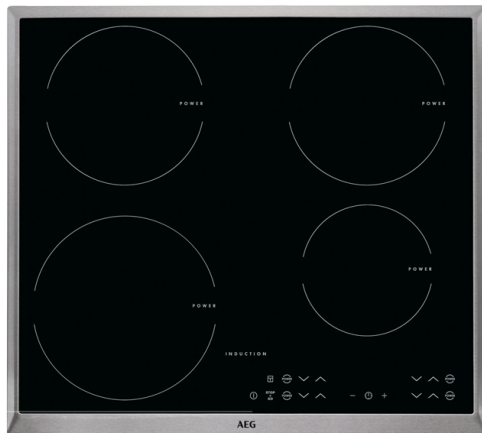

HK634200XB Inbouwkookplaat

Begin met koken bij de juiste temperatuur zodra de pan de kookplaat raakt

Bij deze inductiekookplaat reageert de kookplaat zodra de pan erop wordt gezet. De pan, en alleen de pan, wordt onmiddellijk verwarmd tot de juiste temperatuur.

Maximaal vermogen precies wanneer u het nodig hebt

De Power Booster-functie van deze kookplaat is speciaal ontworpen om u een snelle en intense opwarming te geven opdat u snel kunt beginnen koken.

Maak veilig en volledig gebruik van restwarmte

Kenmerken :

- Inductiekookplaat
- RVS kader
- TouchControl bediening
- Linksvoor: 2300/3700W/210mm
- Linksachter: 1800/2800W/180mm
- Rechtsvoor: 1400/2500W/145mm
- Rechtsachter: 1800/2800W/180mm
- Inductiezones met powerbooster-functie
- Automatische panherkenning
- Aankookautomaat
- Restwarmte-indicatie
- Stop&Go warmhoudfunctie
- Kinderbeveiliging
- Automatische veiligheidsuitschakeling
- OptiFix™: eenvoudige installatie van de kookplaat voor maatwerk
- Eenvoudige installatie dankzij snap-in systeem
- Kookplaat met bediening
- Positie bedieningsknoppen: voorzijde rechts
- Vergrendelingstoets
- Akoestisch signaal
- Kleur: roestvrij staal

Productbeschrijving :

Inductiekookplaat, 58 cm, 4 zones, TouchControl, rvs kader

HK634200XB Inbouwkookplaat

PSGBHO130D000024