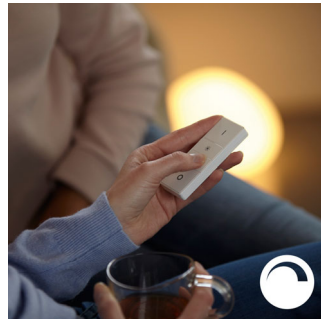

Dimmen zonder installatie

Ervaar gegarandeerd eenvoudig dimmen met Philips Hue. Niet te licht, niet te donker maar precies goed. Geen snoeren, elektricien of installatie vereist