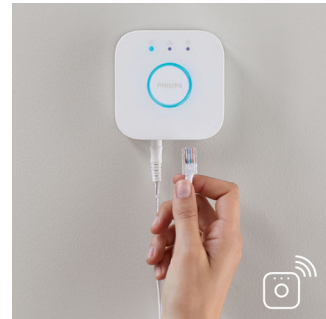

Regel het op uw eigen manier

Verbind uw Philips Hue-lampen met de bridge en ontdek de eindeloze mogelijkheden. Bedien uw lampen vanaf uw smartphone of tablet via de Philips Hue-app of voeg schakelaars toe aan uw systeem om uw lampen in te schakelen. U kunt timers, meldingen, wekkers en nog veel meer instellen voor de volledige Philips Hue-ervaring. Philips Hue werkt zelfs met Amazon

8718696449578

Alexa, Apple Homekit en Google Home zodat u uw verlichting met uw stem kunt bedienen.

Vereist een Philips Hue bridge

Sluit jouw Philips Hue lampen aan met de bridge om je lampen te bedienen vanaf je smartphone of tablet via de Philips Hue app.

Draadloos bedienbare LED

Deze LED lamp is draadloos bedienbaar als u hem aansluit op de Philips Hue bridge voor slimme bediening of op de Philips Hue dimmer switch.

Compatibel apparaat vereist

Dit product is alleen dimbaar als het is aangesloten op de Philips Hue-bridge of op een Philips Hue-compatibel apparaat