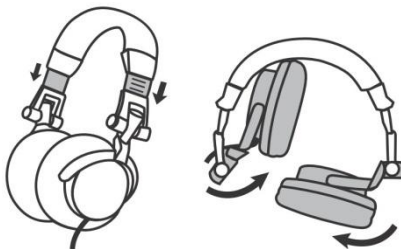

Comfortabele behuizing

- De breedte en zachtheid van de oorkussens isoleren de oren perfect

Technische specificaties

HDP DJ M40.1

Koptelefoon voor DJ-en en vrije tijd

Geluidswaardering

- 95 dB bij 1 mW gevoeligheid
- 20-22.000 Hz: hoorbare frequentiebereik

Luidsprekers voor DJ-en

- 60 ohm impedantie
- Grote opening
- 50 mm luidsprekerdiameter

Aansluitingen

- 2 meter kabel
- 1/8"/3,5 mm stereo mini-jack plug
- 1/4"/6,35 mm stereo jack adapter

Mechanische specificaties

Oorschelpen: Circumaural
(valt over oor heen)

2 draai-assen:

- Oorstukken: verticale draaiing (180 graden) voor gemakkelijk luisteren met 1 oor
- Oorstukbevestigingen: horizontale draaiing (90 graden) voor opvouwen en transporteren, en om het oorstuk naar het oor van de gebruiker te kunnen draaien wanneer de koptelefoon om de hals wordt gedragen

Aansluiting:

- Enkeldraads bekabeling
- Snoer bevestigd op linkeroorschelp

Inhoud van de doos

- DJ-koptelefoon
- 1/8" naar 1/4" plugadapter

Verpakkingsgegevens

Blisterverpakking 10,6 x 8,1 x 4 "
27 x 20,6 x 10 cm

Hoofdkarton 22 x 49,5 x 47,5 cm

Aantal/karton 10

Pallet te bepalen

Referenties

EMEA: 4780507 / 3 36293 4737948
USA: 4780507/ 6 63296 41327 7

Uw contactpersoon: