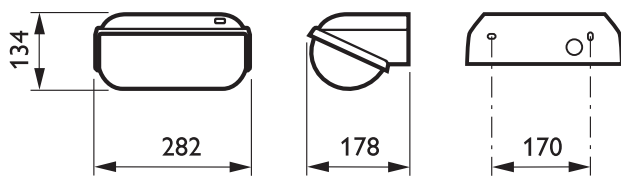

Maatschets

BWC120 LED18-/830 PSU II BK

© 2015 Koninklijke Philips N.V. (Royal Philips)
Alle rechten voorbehouden.

Specificaties kunnen zonder voorafgaande kennisgeving worden gewijzigd. Handelsmerken zijn het eigendom van Koninklijke Philips N.V. (Royal Philips) en hun respectieve eigenaren.

www.philips.com/lighting

2015, augustus 2
Wijziging van gegevens voorbehouden