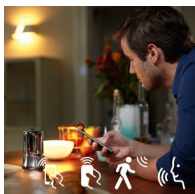

Regel het op uw eigen manier

Verbind uw Philips Hue-lampen met de bridge en ontdek de eindeloze mogelijkheden. Bedien uw lampen vanaf uw smartphone of tablet via de Philips Hue-app of voeg schakelaars toe aan uw systeem om uw lampen in te schakelen. U kunt timers, meldingen, wekkers en nog veel meer instellen voor de volledige Philips Hue-ervaring. Philips Hue werkt zelfs met Amazon Alexa, Apple Homekit en Google Home zodat u uw verlichting met uw stem kunt bedienen.