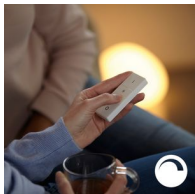

Dimmen zonder installatie

Ervaar gegarandeerd eenvoudig dimmen met Philips Hue. Niet te licht, niet te donker maar precies goed. Geen snoeren, elektricien of installatie vereist