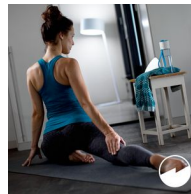

Voor energie

Sla je ochtendkoffie over en begin de dag met koel, helder, wit daglicht dat jouw lichaam en geest energiever maakt. Perfect voor die momenten waarop je even een nieuwe impuls nodig hebt.