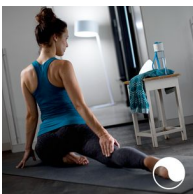

Licht voor uw dagelijkse activiteiten

Licht beïnvloedt ons humeur en ons gedrag. Philips Hue helpt u om van elk moment in uw dagritme een moment om van te genieten te maken. Sla uw ochtendkoffie over en begin de dag met koel, helder, wit daglicht dat uw lichaam en geest energiever maakt. Blijf gefocust dankzij nauwkeurig afgestemd, helder, wit licht. Of ga lekker zitten en ontspan met een zachte gloed van wit licht om de dag perfect te eindigen.