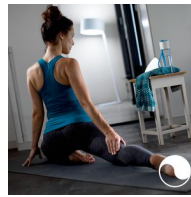

Licht voor uw dagelijkse activiteiten

Licht beïnvloedt ons humeur en ons gedrag. Philips Hue helpt u om van elk moment in uw dagritme een moment om van te genieten te maken. Sla uw ochtendkoffie over en begin de dag met koel, helder, wit daglicht dat uw lichaam en geest energiever maakt. Blijf gefocust dankzij nauwkeurig afgestemd, helder, wit licht. Of ga lekker zitten en ontspan met een zachte gloed van wit licht om de dag perfect te eindigen.