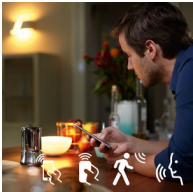

Regel het op uw eigen manier

Verbind uw Philips Hue-lampen met de bridge en ontdek de eindeloze mogelijkheden. Bedien uw lampen vanaf uw smartphone of tablet via de Philips Hue-app of voeg schakelaars toe aan uw systeem om uw lampen in te schakelen. U kunt timers, meldingen, wekkers en nog veel meer instellen voor de volledige Philips Hue-ervaring. Philips Hue werkt zelfs met Amazon Alexa, Apple Homekit en Google Home zodat u uw verlichting met uw stem kunt bedienen.

Specificaties

Dit is een pre-salesfolder. De inhoud van deze folder geeft de informatie weer voor zover bekend op de datum en voor het land hierboven genoemd. De inhoud van deze folder kan zonder kennisgeving worden gewijzigd. Philips aanvaardt geen aansprakelijkheid voor de inhoud van deze folder.

De lamp

Fitting	GU10
Vormfactor	GU10
Levensduur	25.000 uur
Wattage	6,5 W
Lichtopbrengst	16 miljoen kleuren Functioneel wit licht Alle tinten wit [van warme tot koele kleurtemperaturen 2000 - 6500 K] Van warme tot koele witte kleur Alleen dimbaar via smart device Lichthoek - 160° +/- 20°
Lichtsterkte in lumen	145 lm bij 2000 K 210 lm bij 3000 K 250 lm bij 4000 K 230 lm bij 6500 K 38 lm/W rendement bij 4000 K Standaard opstarten 195 lm bij 2700 K >80 CRI van 2000 – 4000 K
Software geschikt voor upgrades	Ja
Starten	Direct 100% lichtsterkte
Hoogte	71 mm
Breedte	50 mm

De bridge

Diameter	100 mm
Hoogte	25 mm
Frequentieband	2400 – 2483,5 MHz
Max. aantal acces- soires	10
Max. aantal lampen	50
Montageopties	Desktop Muur
Stroomadapter	100 – 240 V AC / 50 – 60 Hz Uitgangsvermogen: 5 V DC 600 mA Stand-byvermogen: max. 0,1W
Energieverbruik	Max. 250 mA

Inhoud van de doos

Brug	1
Ethernetkabel	1
Stroomadapter	1
Hue-lampen	3

Milieu

Operationele vochtigheid	0% < H < 80% (niet-condenserend)
Operationele temperatuur	0 °C - 40 °C

Garantie

2 jaar	Ja

Wat wordt ondersteund

iOS	7 of hoger
HomeKit-compatibel	iOS 9 of hoger
iPad	2e, 3e en 4e generatie
iPad Air	1, 2
iPad mini	1, 2, 3
iPhone	4, 4S, 5, 5S, 6, 6 Plus
iPod touch	5e generatie

Ook getest op

Android	2.3 of hoger
Google Nexus	5, 7
HTC	One
Motorola Nexus	6
Opmerking	Opmerking, Opmerking 2, Opmerking 3, Opmerking 4
OnePlus	One
Samsung Galaxy	S2, S3, S4, S5
Sony	Xperia Z3