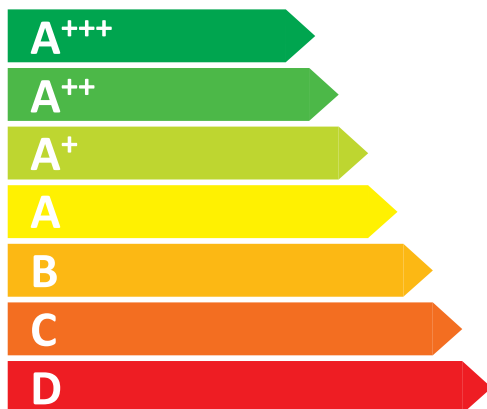

ENERG
енергия · ενέργεια

SAMSUNG

RS7547BHCSP

A+

ENERGIA · ЕНЕРГИЯ
ENERGEIA · ENERGIJA
ENERGY · ENERGIE · ENERGI

442
kWh/annum

361 L

176 L