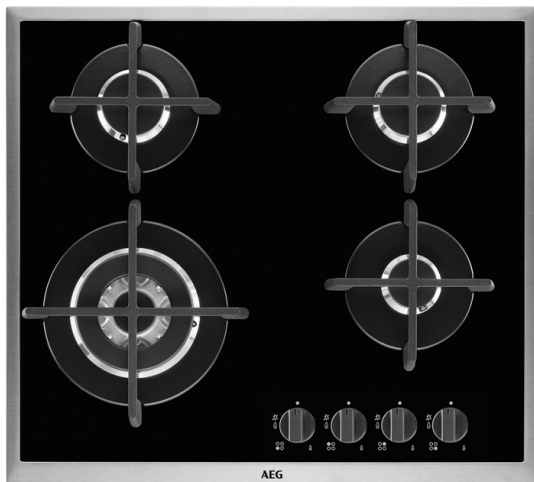

HG694550XB Inbouwkookplaat

Klein, gestroomlijnd en 20% sneller.

De nieuwe roestvrijstalen AEG-gaskookplaat komt sneller met die juiste smaak. De snelle branders in deze kookplaat zijn 20% sneller in vergelijking met een normale gaskookplaat en het gladde roestvrijstalen oppervlak past perfect in uw keukenontwerp.

Elegant integration

With a sleek surface under the pan supports, and a stainless-steel frame surrounding the cooking area, this is a hob that instantly adds elegance. Plus it fits so well into your worktop, that it forms a single elegantly integrated surface. In short, it's a hob that deserves to be built into the most high-end work surface.

Nieuwe generatie branders

Het ontwerp van de snelbrander in deze AEG-gaskookplaat laat de vlam directer op de bodem van de pan inwerken en geeft zo een hogere efficiëntie en een snellere warmte. Deze branders op hoge snelheid laten u tot wel 20% sneller bereiden.

Meer voordelen :

- Individual cast iron pan supports
- Het glazen oppervlak maakt het schoonmaken eenvoudig
- Driedelige brander, ideaal voor wokken

Kenmerken :

- Gas-op-glas kookplaat
- RVS kader
- Draaiknopbediening
- Linksvoor: 3800W/122mm
- Linksachter: 1900W/70mm
- Rechtsvoor: 1000W/54mm
- Rechtsachter: 1900W/70mm
- High Efficiency branders: tot 20% sneller dan traditionele branders
- Geïntegreerde vonkontsteking
- Thermokoppel gasbeveiliging
- Gehard glas met beschermende roestvrij stalen rand voor strakke integratie in het werkblad
- Gietijzeren pannendragers
- Bedieningsknoppen met metalen afwerking
- Ook geschikt voor butagas (onderdelen bijgesloten)
- Positie bedieningsknoppen: voorzijde midden
- Kleur: zwart