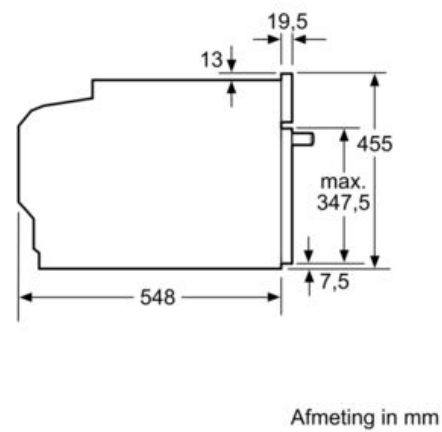

Serie | 8 Magnetrons

CMG856RS6, inox Compacte bakoven met magnetron