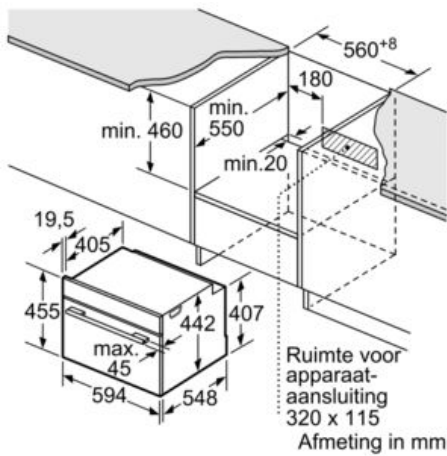

Serie | 8 Magnetrons

CMG856RS6, inox Compacte bakoven met magnetron