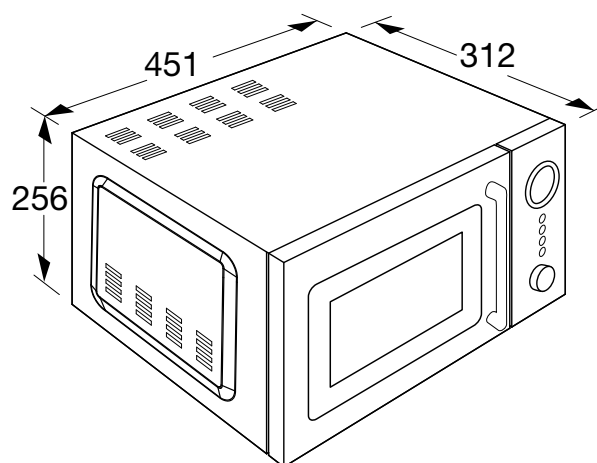

➤ **SMV520BEI** RETRO MAGNETRON (20 LITER) € 139,-

- inhoud 20 liter
 - 12 automatische kookprogramma's
 - 3 automatische ontdooiprogramma's
 - draaiplateau Ø 245 mm
 - bediening d.m.v draaiknop en druktoesten
 - digitale timer
 - 24 uren tijdsaanduiding
 - binnenuitgevoerd in grijs
 - draaideur links
-
- kleur beige
 - afmeting (hxbxd) 256 x 451 x 342 mm
 - aansluitwaarde 0,70 kW
 - magnetronvermogen 700 W