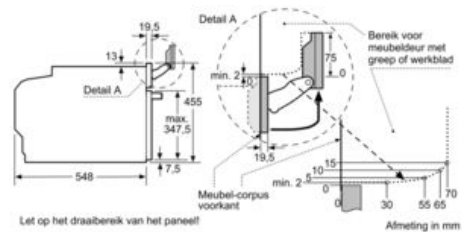

Serie | 8 Magnetrons

CNG6764S6, inox

Comp. bakoven magnetron en AddedSteam