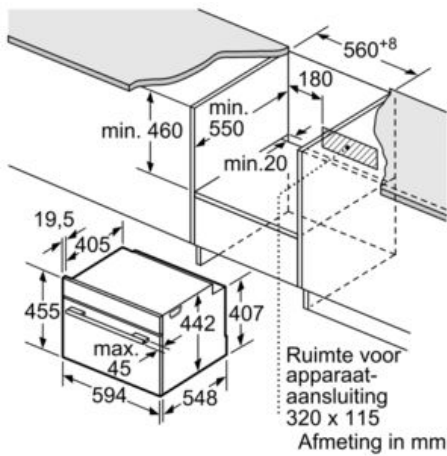

Serie | 8 Magnetrons

CNG6764S6, inox

Comp. bakoven magnetron en AddedSteam