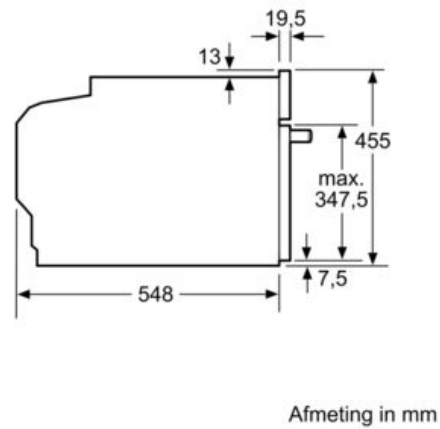

Serie | 8 Magnetrons

CMG6764B1

Compacte bakoven met magnetron