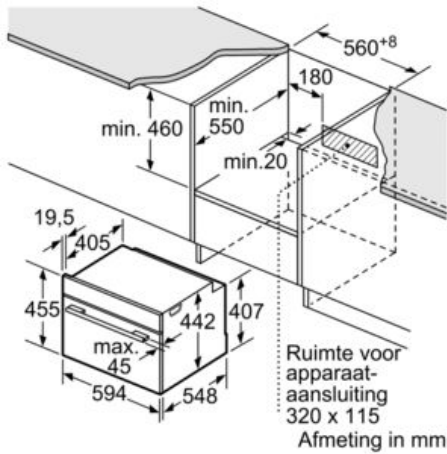

Serie | 8 Magnetrons

CMG6764B1

Compacte bakoven met magnetron