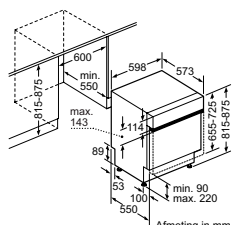

VAATWASSERS - INTEGREERBAAR 60 CM

Afmeting in mm