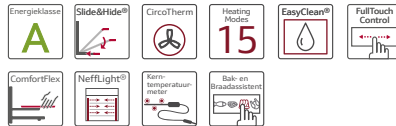

Technische specificaties:

- Inbouwmaten (hxbxd): 560 - 568 x 585 - 595 x 550 mm
- Aansluitwaarde: 3,65 kW
- Energieklasse: A

Adviesprijs incl. BTW

€ 2.099,-

B48CT68N0*

NIEUW

- SLIDE®, meedraaiende deurgreep
- HIDE®, volledig te verzinken ovendeur, gedempt
- EasyClean® reinigingssysteem
- MultiPoint kerntemperatuurmeter

Verwarmingssystemen en functies:

- Bakoven met 15 verwarmingssystemen: CircoTherm®, Hetelucht Eco, Boven-/onderwarmte, Boven-/onderwarmte Eco, Circulatiegrill, Grootvlakgrill, Variabele kleinvlakgrill, Pizzastand, Broodbakstand, Onderwarmte, Langzaam garen, Ontdooien, Deegrijpsstand, Voorverwarmen, Warmhouden servies
- Bak&BraadAssistent, Automatische programma's

Design:

- 5,7"-TFT kleur en grafisch display met FullTouchControl
- NeffLight®, LED binnenverlichting, ovenverlichting uitschakelbaar

Reiniging:

- EcoClean: zijwand
- EasyClean® reinigingssysteem
- Volledig glazen binnendeur

Comfort / Zekerheid:

- Inhoud oven: 71 liter
- Temperatuurregeling van 40 °C - 275 °C
- MultiPoint kerntemperatuurmeter

Inhangroosters / uittreksysteem:

- Telescooprails, 1 niveau flexibel, **ComfortFlex**, met stop-functie

Toebehoren:

- 1 x Geëmailleerd bakblik, 2 x Combi rooster, 1 x Universele braadslede

Technische specificaties:

- Inbouwmaten (hxbxd): 560 - 568 x 585 - 595 x 550 mm
- Aansluitwaarde: 3,65 kW
- Energieklasse: A

Adviesprijs incl. BTW

€ 1.899,-