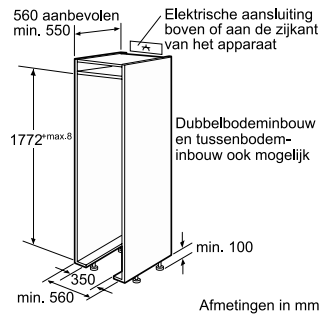

K8315X0 - CoolDeLuxe