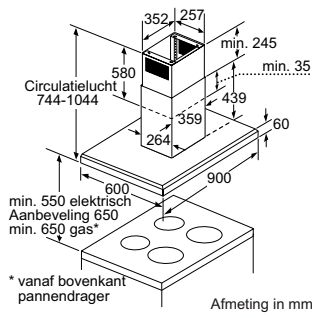

AFZUIGKAPPEN - INBOUWMAATSCHETSEN

AFZUIGKAPPEN - EILANDSCHOUWKAPPEN MET RANDAFZUIGING