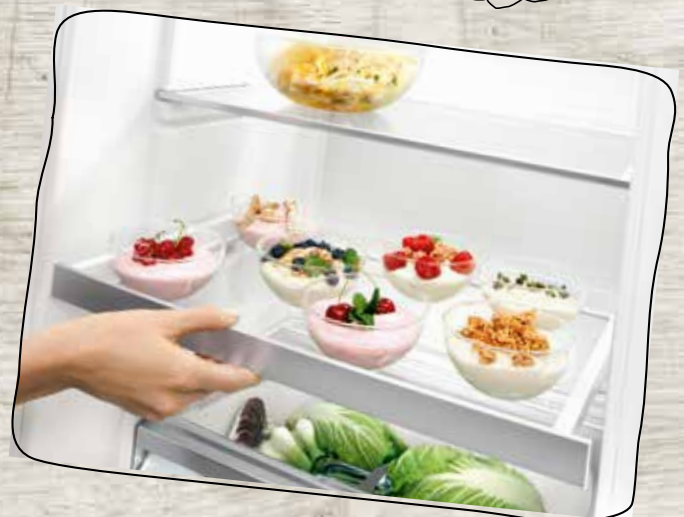

FLEXIBILITEIT

Flexibele glasplateaus: uittrekbaar en in hoogte verstelbaar. De glasplateaus zijn in hoogte verstelbaar, waardoor je de koelkast flexibel en gemakkelijk naar wens kan indelen.

De variable glasplateaus kan je tot de helft naar achteren schuiven: dat biedt extra ruimte voor grote producten. Het uittreksysteem zorgt ervoor dat je gemakkelijk toegang hebt en snel vindt wat je zoekt.

Flexibele deurvakken: in hoogte verstelbaar
De EasyLift deurvakken zijn in hoogte verstelbaar. De binnenkant van de deur kan je zo altijd flexibel en gemakkelijk naar wens indelen. Met één hand verstel je het deurvak snel en eenvoudig, waardoor ook voor grote flessen of hoge potten altijd ruimte is.