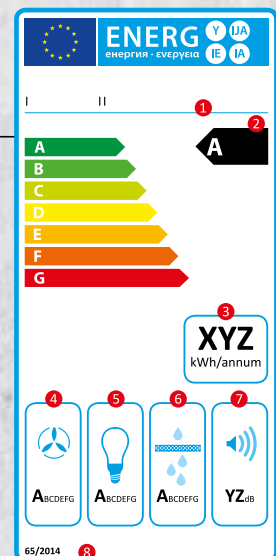

HET ENERGIELABEL VOOR AFZUIGKAPPEN

1. Naam/merk fabrikant, typeaanduiding.
2. Energie-efficiëntieklasse.
3. Energieverbruik in kWh/jaar, op basis van EU-verordening 65/2014.
4. Geluidsniveau in decibel.
5. Classificatie van de verzadiging van het filter.
6. Classificatie van de efficiëntie van de verlichting.
7. Classificatie van de efficiëntie van de ventilator.
8. Naam van de verordening.