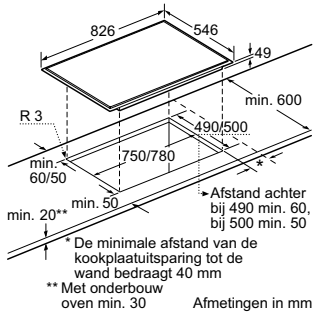

INDUCTIEKOOKPLATEN 80 CM BREED

T54T86N2, T54T83N2