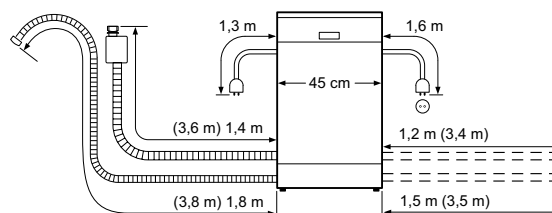

( ) Waarde met verlengingsset

S58T69X4EU