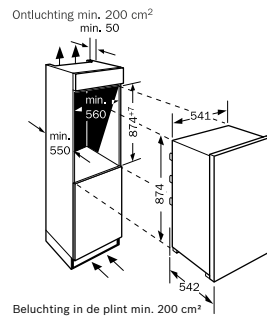

KOELKASTEN NISHOOGTE 88 CM