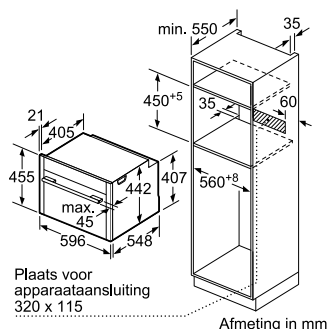

COMPACTE APPARATEN – INBOUWMAATSCHETSEN

COMPACTE BAKOVENS MET STOOM - 45 CM

Inbouw met één kookzone.

Afmeting in mm

Wordt het compacte apparaat onder een kookzone ingebouwd, dan moet rekening gehouden worden met de volgende werkbladdikte (eventueel incl. onderconstructie).