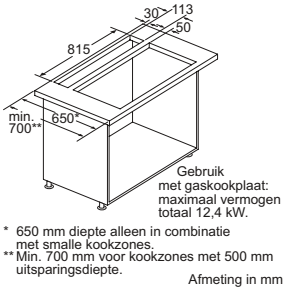

AFZUIGKAPPEN – INBOUWMAATSCHETSEN

AFZUIGKAPPEN - DOWNDRAFT