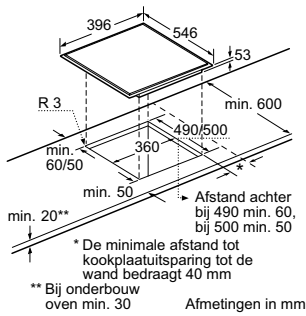

ELEKTRISCHE KOOKPLATEN – INBOUWMAATSCHETSEN

DOMINO ELEMENTEN

N44K45N2