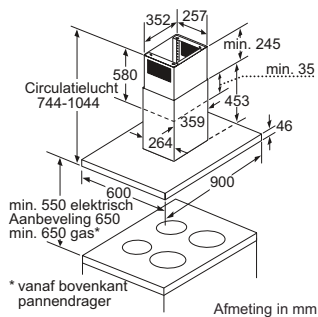

AFZUIGKAPPEN - INBOUWMAATSCHETSEN

AFZUIGKAPPEN - EILANDSCHOUWKAPPEN MET RANDAFZUIGING

I79FL86N0

I79MT86N1

AFZUIGKAPPEN - EILANDSCHOUWKAPPEN

I79FL64N0

I79SH52N0