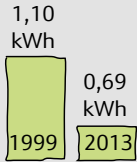

**OVENS/
ELEKTRISCHE
FORNUIZEN**
Energieverbruik conform
DIN EN 503041¹.