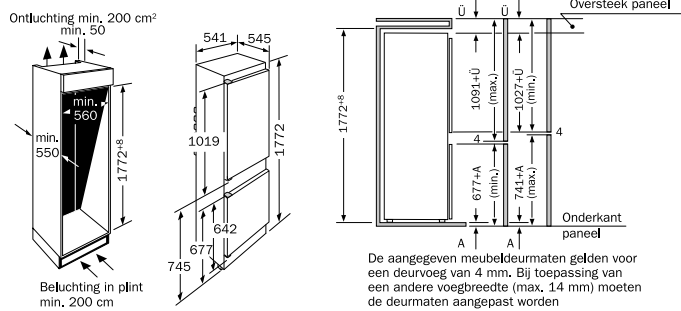

KI6873F30

K9524X6