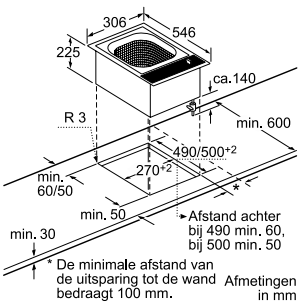

ELEKTRISCHE KOOKPLATEN – INBOUWMAATSCHETSEN

DOMINO ELEMENTEN

N34K30N0

DOMINO KOOKPLATEN ALGEMEEN

Afmetingen in mm

Montageset Z9914X0 voor Domino-inbouwelementen (tegen meerprijs)
Bij inbouw van twee of meer Domino elementen direct naast elkaar is één of zijn meerdere montagesets nodig.
(2 elementen = 1 montageset, 3 elementen = 2 montagesets enz.)