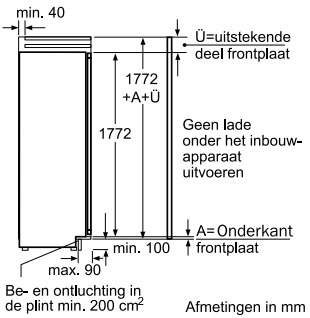

K8315X0 - CoolDeLuxe