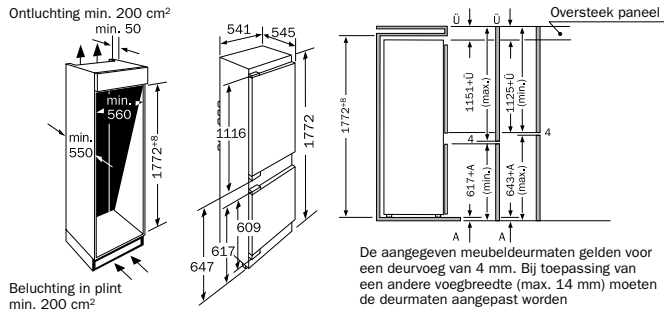

KOELKASTEN EN DIEPVRIEZERS - INBOUWMAATSCHETSEN

KOELKASTEN - NISHOOGTE 178-179 CM