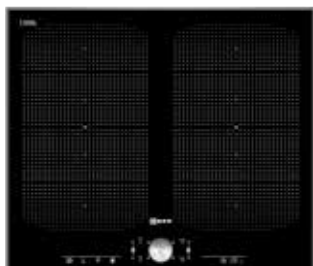

- Inbouwmaten (bxdxh): 780 x 500 x 53 mm
- Aansluitwaarde: 7,2 kW

Adviesprijs incl. BTW

€ 1.299,-

ELEKTRISCHE KOOKPLATEN – INDUCTIEKOOKPLATEN 60 CM BREED

T54T55N2
FlexInductie

Efficiënt
MET NEFF

- TwistPad Bediening: met timer
- 2 Flexzones
- Design ombouwraam RVS