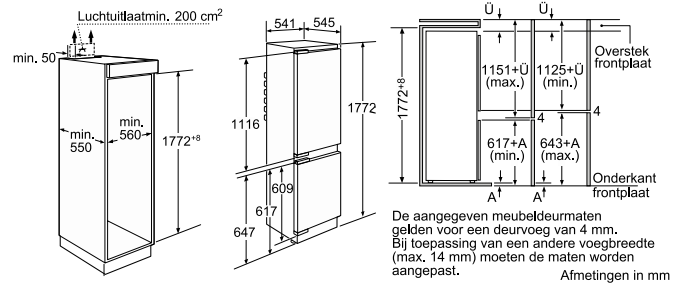

KOELKASTEN EN DIEPVRIEZERS - INBOUWMAATSCHETSEN

KOELKASTEN - NISHOOGTE 178-179 CM