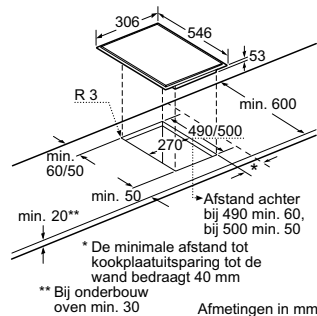

ELEKTRISCHE KOOKPLATEN – INBOUWMAATSCHETSEN

DOMINO ELEMENTEN

N44K30N2

DOMINO KOOKPLATEN ALGEMEEN

Afmetingen in mm

Montageset Z9914X0 voor Domino-inbouwelementen (tegen meerprijs)
Bij inbouw van twee of meer Domino elementen direct naast elkaar is één of zijn meerdere montagesets nodig.
(2 elementen = 1 montageset, 3 elementen = 2 montagesets enz.)