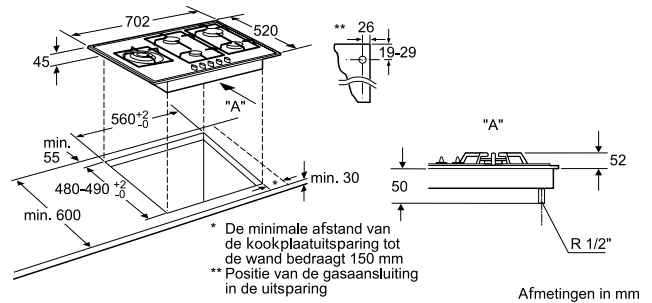

Afmetingen in mm

T29S86N0NL

T26R86N0NL, T25S86N0NL