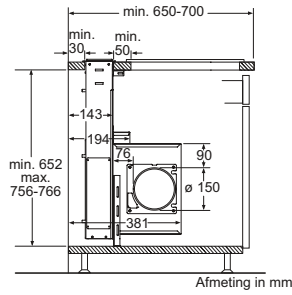

AFZUIGKAPPEN – INBOUWMAATSCHETSEN

AFZUIGKAPPEN - DOWNDRAFT