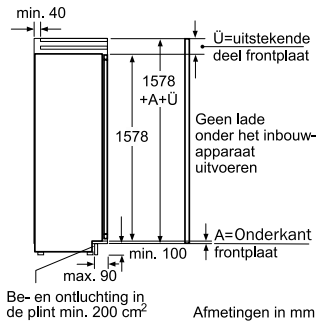

KOELKASTEN EN DIEPVRIEZERS - INBOUWMAATSCHETSEN

KOELKASTEN - COOLDELUXE

K8225X0 - CoolDeLuxe