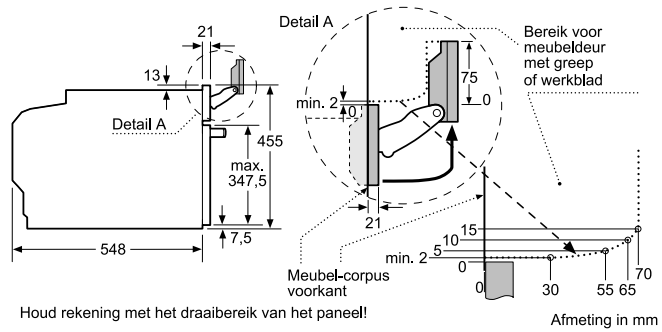

COMPACTE APPARATEN – INBOUWMAATSCHETSEN

COMPACTE BAKOVENS MET STOOM - 45 CM

Inbouw met één kookzone.

Afmeting in mm

Wordt het compacte apparaat onder een kookzone ingebouwd, dan moet rekening gehouden worden met de volgende werkbladdikte (eventueel incl. onderconstructie).