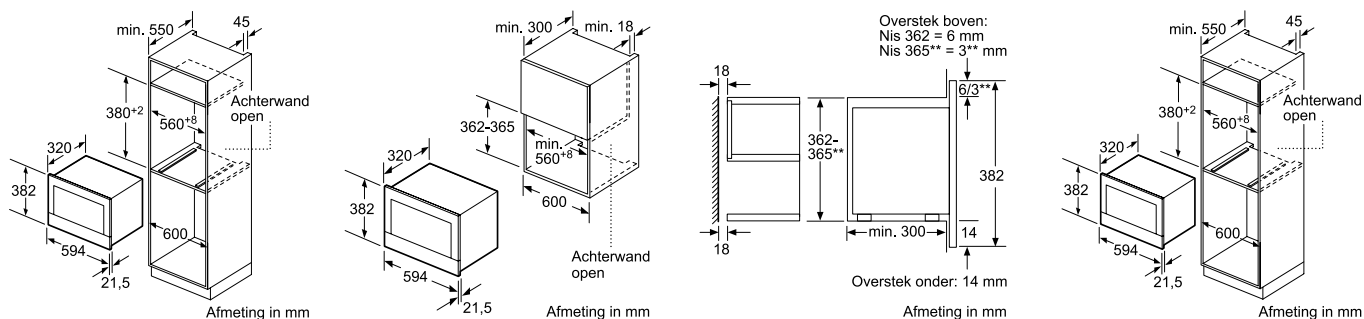

MAGNETRONS

C17WR00N0

C17WR01N0