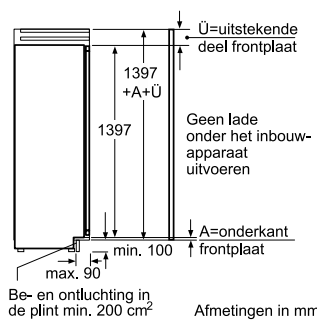

G8120X0 - CoolDeLuxe