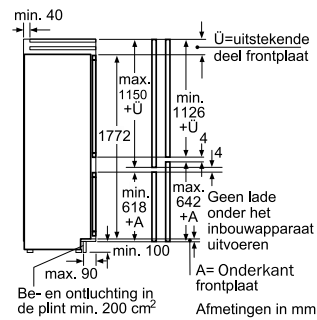

VRIESKASTEN - COOLDELUXE

K8345X0 - CoolDeLuxe