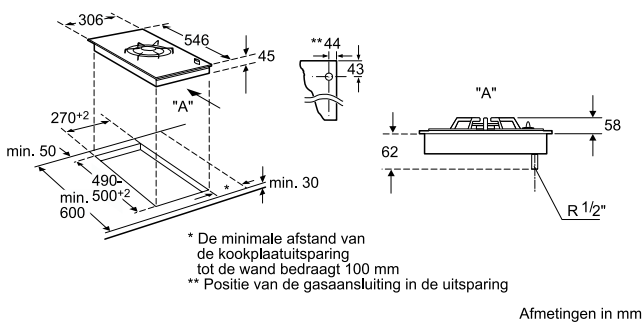

N24K35N0NL