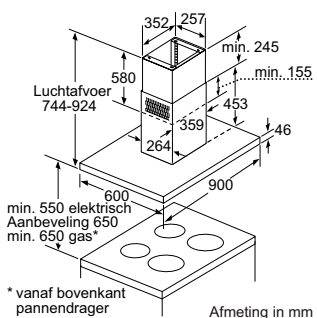

AFZUIGKAPPEN - INBOUWMAATSCHETSEN

AFZUIGKAPPEN - EILANDSCHOUWKAPPEN MET RANDAFZUIGING

I79FL86N0

I79MT86N1

AFZUIGKAPPEN - EILANDSCHOUWKAPPEN

I79FL64N0

I79SH52N0