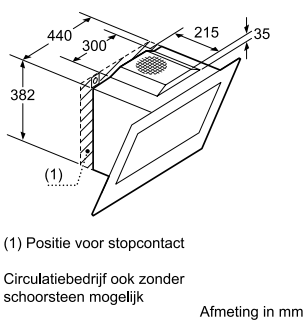

AFZUIGKAPPEN - DIAGONAAL DESIGN

D39DT57N0, D39DT67N0, D39G69S0