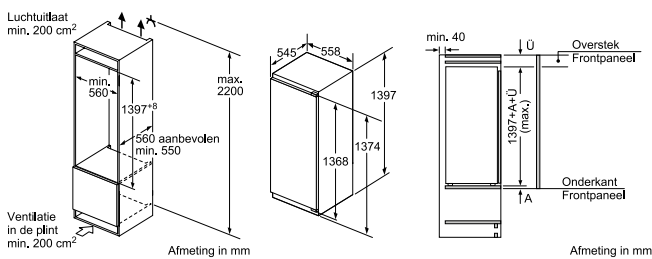

KOELKASTEN - NISHOOGTE 140 CM