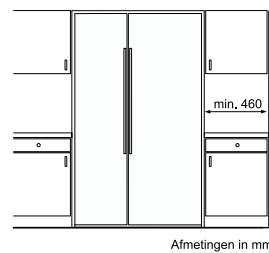

VRIESKASTEN - SIDE-BY-SIDE