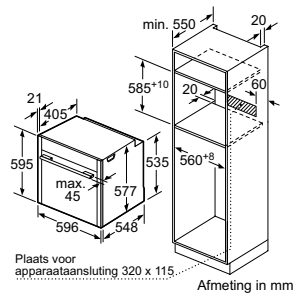

BAKOVENS 60 CM

Inbouw met een kookzone.

B27CR22N0, B17CR22N0

Kookzone-type	min. werkbladdikte	
	opgebouwd	vlak
Inductiekookzone	37 mm	38 mm
Volledige oppervlak-inductiekookzone	43 mm	48 mm
gaskookplaat	32 mm	42 mm
elektrische kookplaat	22 mm	24 mm

B27CR22N0, B17CR22N0