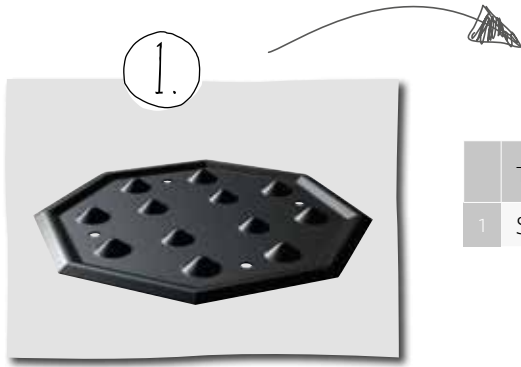

KOOKPLATEN – EXTRA TOEBEHOREN EN ONDERHOUDSMIDDELEN

Type	Bestelnummer	Advies prijs incl. BTW
1 Sudderplaat voor alle gasbranders	Z2480X0	€ 31,-

EEN ECHTE KOK WEEET 'T: EEN PERFECTE MAALTIJD KAN ALLEEN IN EEN PERFECT ONDERHOUDEN KEUKEN WORDEN BEREID.

Om lang en zorgeloos van je keukenapparatuur te genieten is onderhoud en reiniging van groot belang. Het zorgt voor een goede werking van het apparaat en verlengt de levensduur. De reinigings- en onderhoudsmiddelen van Neff zijn uitvoerig getest en voldoen aan alle kwaliteits- en Veiligheid:seisen.

Bestel de reinigings- en onderhoudsmiddelen met een aantrekkelijke korting van 20% in onze eShop www.neff-eshop.nl. Kijk hiervoor op pagina 192 van deze brochure.