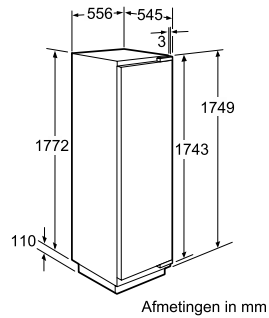

K8315X0 - CoolDeLuxe