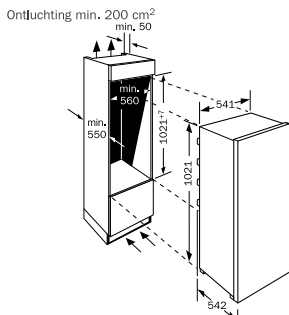

KOELKASTEN NISHOOGTE 103 CM