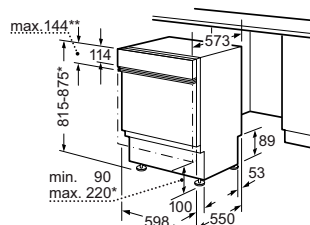

Afmetingen in mm

** RVS-plaat tot max. 143 mm
* Door hoogteverstelbare schroefvoeten
Sokkelhoogte bij apparaathoogte 815 - 90-160 mm
Sokkelhoogte bij apparaathoogte 875 - 150-220 mm

** RVS-plaat tot max. 143 mm
* Door hoogteverstelbare schroefvoeten
Sokkelhoogte bij apparaathoogte 815 - 90-160 mm
Sokkelhoogte bij apparaathoogte 875 - 150-220 mm

S41...