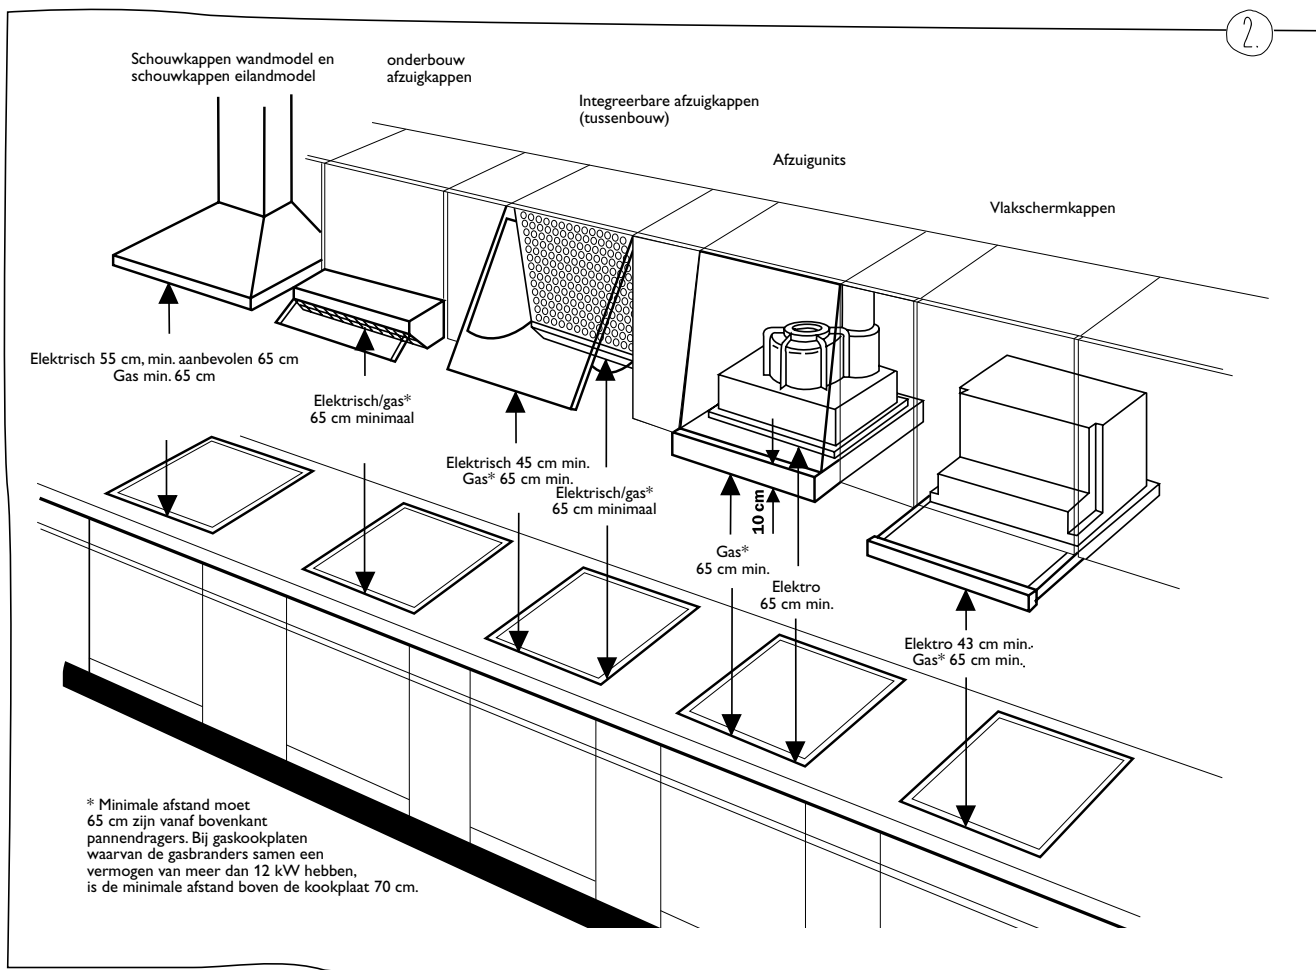

INSTALLATIESCHEMA "AFSTANDEN" (INBOUW) 2)