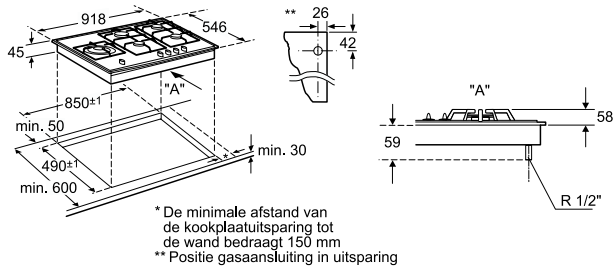

KOOKPLATEN – INBOUWMAATSCHETSEN

GLASKERAMISCHE GASKOOKPLATEN

Afmetingen in mm