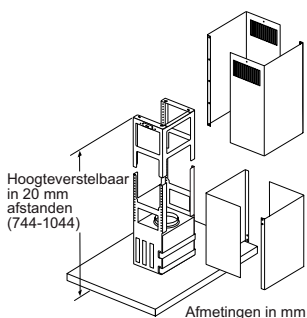

AFZUIGKAPPEN - INBOUWMAATSCHETSEN

AFZUIGKAPPEN - EILANDSCHOUWKAPPEN MET RANDAFZUIGING

I79FL86N0

I79MT86N1

AFZUIGKAPPEN - EILANDSCHOUWKAPPEN

I79FL64N0

I79SH52N0