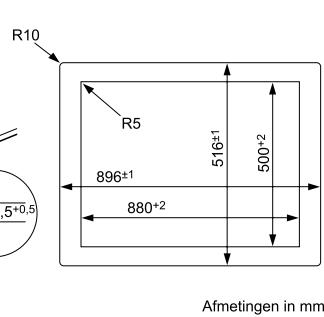

ELEKTRISCHE KOOKPLATEN – INBOUWMAATSCHETSEN

INDUCTIEKOOKPLATEN 90 CM BREED

T54T97N2, T54T95N2

T55T95X2

T43D90N2

INDUCTIEKOOKPLATEN 80 CM BREED

T54T86N2, T54T83N2

T53T86N2, T43D89N2

T55T86X2

INDUCTIEKOOKPLATEN 60 CM BREED

T54T55N2, T54T53N2

T43T48N2, T43D49N2, T43B30N2

T41B30X2

Onder de inductiekookplaten bevindt zich de koelventilator. Lig de kookplaat boven een lade, dan adviseren wij om een tussenschot te plaatsen, omdat anders kleine lichte voorwerpen die zich in de lade bevinden, kunnen worden aangezogen. Tussen de meubels en de muur dient een ventilatiespleet te zijn aangebracht. Een ventilatiespleet tussen werkblad en meubelfront is echter niet noodzakelijk.