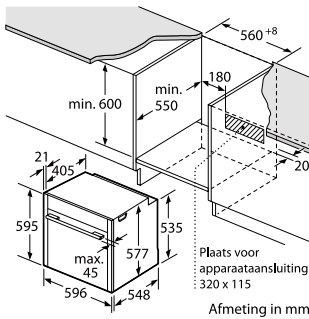

Wordt het apparaat onder een kookzone ingebouwd, dan moet rekening gehouden worden met de volgende werkbladdikte (eventueel incl. onderconstructie).

Kookzone-type	min. werkbladdikte	
	opgebouwd	vlak
Inductiekookzone	37 mm	38 mm
Volledige oppervlak-inductiekookzone	43 mm	48 mm
gaskookplaat	32 mm	42 mm
elektrische kookplaat	22 mm	24 mm

B48FT68N0, B47FS22N0, B58VT68N0, B47VS24N0, B47VR22N0, B17VR22N0, B58CT68N0, B48CT68N0, B57CS24N0, B47CS24N0, B57CR22N0, B47CR22N0