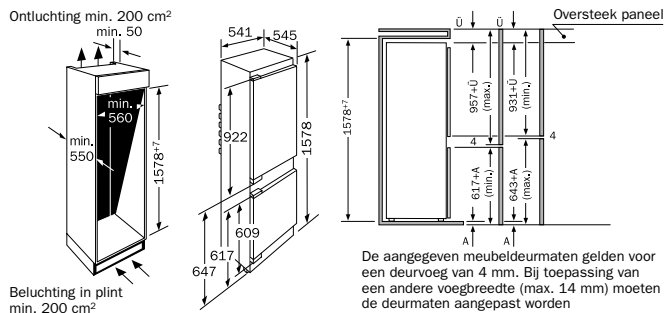

KOELKASTEN - NISHOOGTE 158 CM