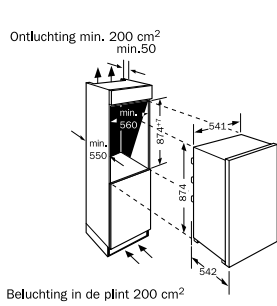

INTEGREERBARE VRIESKASTEN