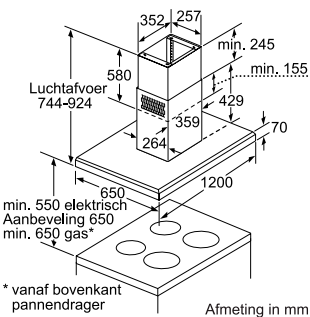

AFZUIGKAPPEN - EILANDSCHOUWKAPPEN MET RANDAFZUIGING