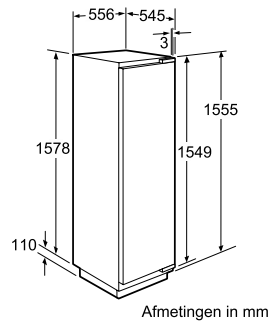

KOELKASTEN EN DIEPVRIEZERS - INBOUWMAATSCHETSEN

KOELKASTEN - COOLDELUXE

K8225X0 - CoolDeLuxe