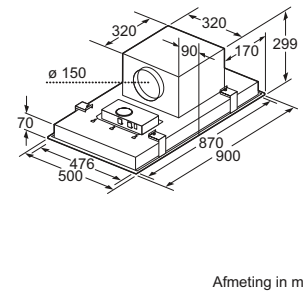

AFZUIGKAPPEN – INBOUWMAATSCHETSEN

AFZUIGKAPPEN - DOWNDRAFT

I99L59N0

AFZUIGKAPPEN - PLAFONDUNITS

I92CM67N0

I99CM67N0

I96CM57N0

I99C68N1

AFZUIGKAPPEN - EILANDSCHOUWKAPPEN MET RANDAFZUIGING

I72FL86N0