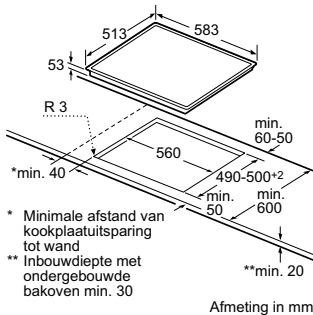

T43T48N2, T43D49N2, T43B30N2