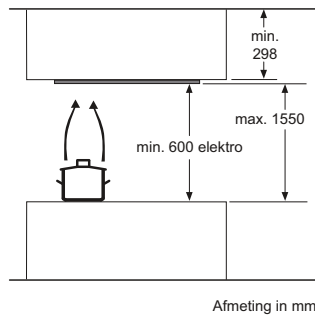

AFZUIGKAPPEN – INBOUWMAATSCHETSEN

AFZUIGKAPPEN - DOWNDRAFT

I99L59N0

AFZUIGKAPPEN - PLAFONDUNITS

I92CM67N0

I99CM67N0

I96CM57N0

I99C68N1

AFZUIGKAPPEN - EILANDSCHOUWKAPPEN MET RANDAFZUIGING

I72FL86N0