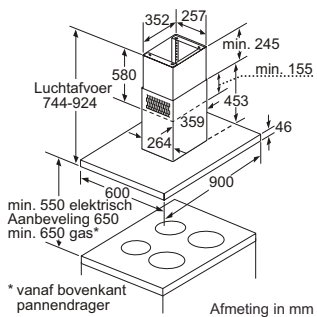

AFZUIGKAPPEN - INBOUWMAATSCHETSEN

AFZUIGKAPPEN - EILANDSCHOUWKAPPEN MET RANDAFZUIGING

I79FL86N0

I79MT86N1

AFZUIGKAPPEN - EILANDSCHOUWKAPPEN

I79FL64N0

I79SH52N0