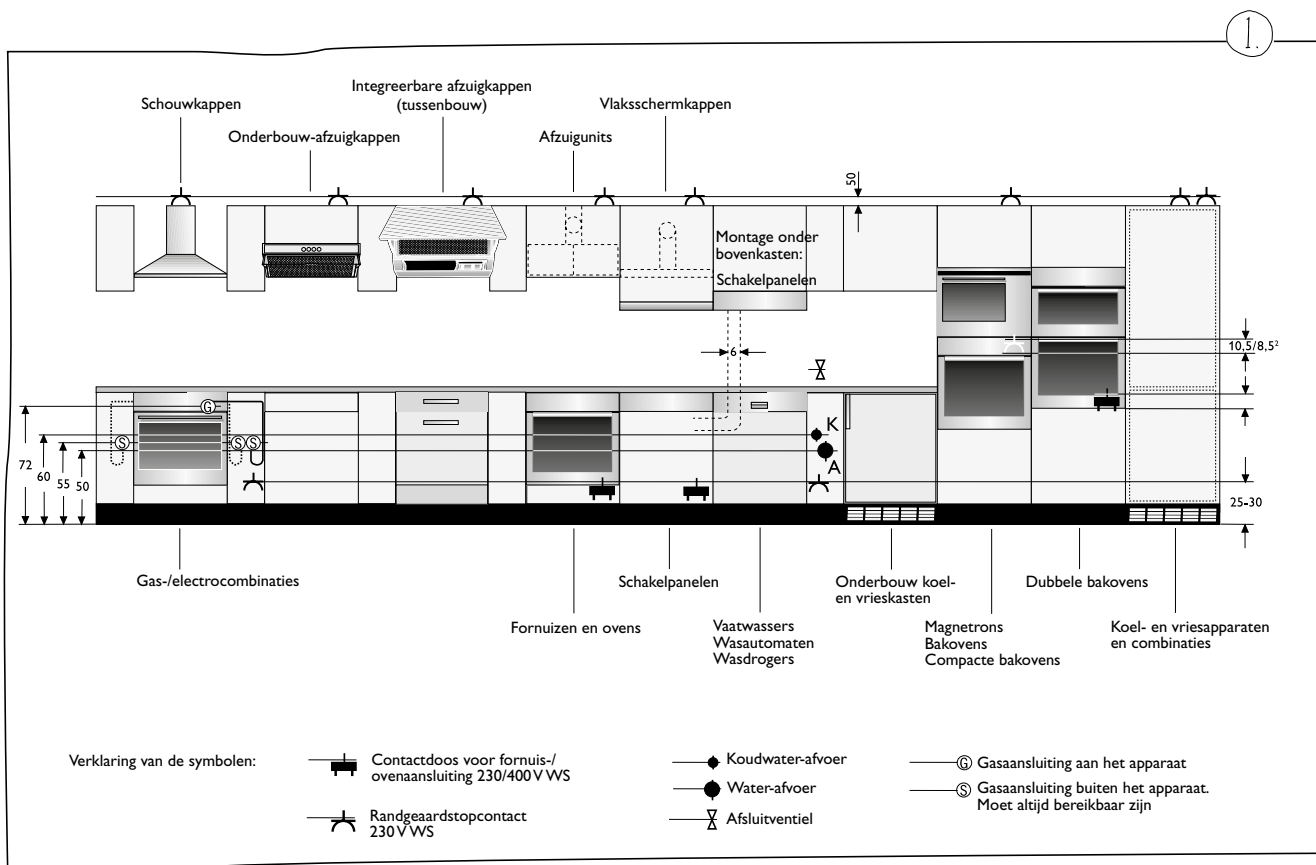

INSTALLATIESCHEMA EN AANSLUITINGEN 1)