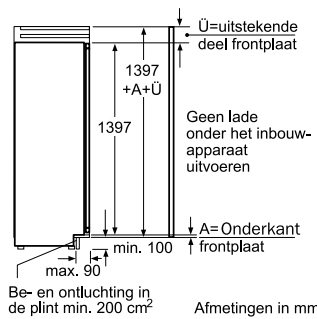

K8125X0 - CoolDeLuxe, K8111X0 - CoolDeLuxe, K8115X0 - CoolDeLuxe