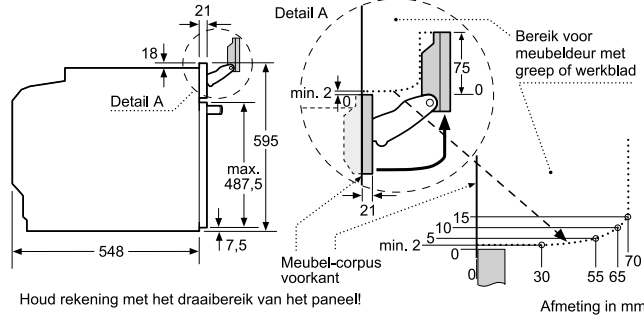

INBOUWOVENS – INBOUWMAATSCHETSEN

BAKOVENS 60 CM BREED SLIDE & HIDE

Inbouw met een kookzone.

B48FT68N0, B47FS22N0, B58VT68N0, B47VS24N0, B47VR22N0, B17VR22N0, B58CT68N0, B48CT68N0, B57CS24N0, B47CS24N0, B57CR22N0, B47CR22N0