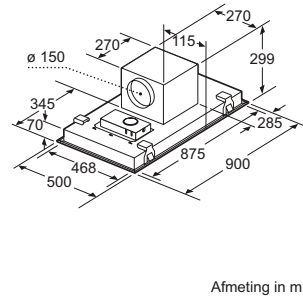

AFZUIGKAPPEN - PLAFONDUNITS