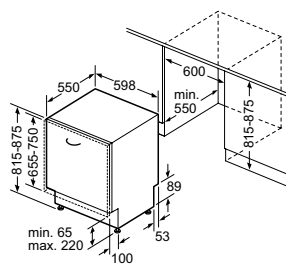

Afmeting in mm

Luchtcirculatie min. 200 cm²

Ventilatie in de plint min. 200 cm²