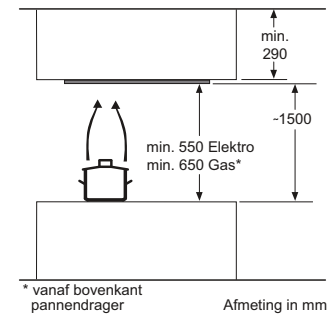

AFZUIGKAPPEN – INBOUWMAATSCHETSEN

AFZUIGKAPPEN - DOWNDRAFT

I99L59N0

AFZUIGKAPPEN - PLAFONDUNITS

I92CM67N0

I99CM67N0

I96CM57N0

I99C68N1

AFZUIGKAPPEN - EILANDSCHOUWKAPPEN MET RANDAFZUIGING

I72FL86N0