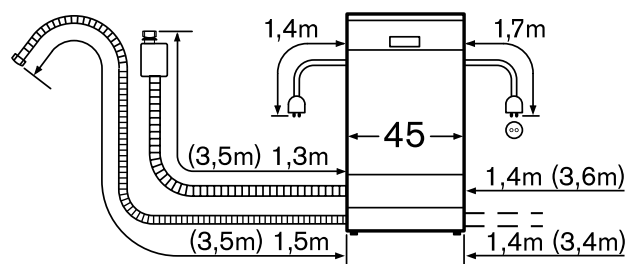

VOOR 45 CM BREDE VAATWASSERS

Aansluitmaten voor alle 45 cm vaatwassers
( ) Waarde met verlengset Z7710X0

DE AQUASTOP® GARANTIE GELDT UITERAARD OOK BIJ INSTALLATIE MET VERLENGSET.