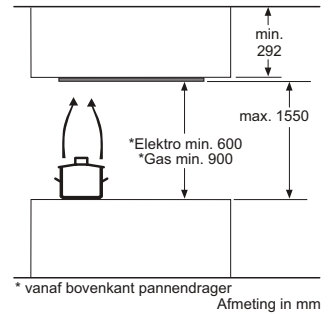

AFZUIGKAPPEN - PLAFONDUNITS