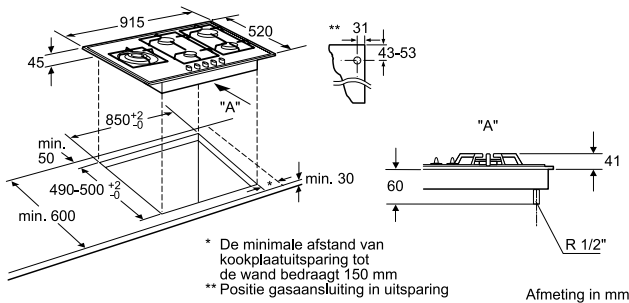

RVS GASKOOKPLATEN

Afmeting in mm