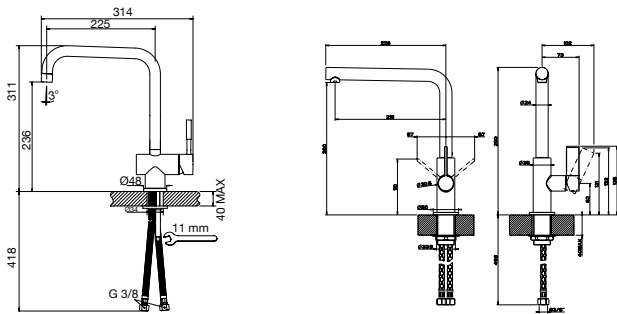

SOW3168100, SOW3168151

SOW3169101, SOW3169152