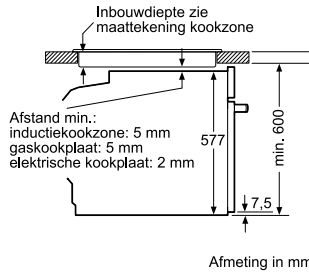

INBOUWOVENS – INBOUWMAATSCHETSEN

BAKOVENS 60 CM BREED SLIDE & HIDE

Inbouw met een kookzone.

B48FT68N0, B47FS22N0, B58VT68N0, B47VS24N0, B47VR22N0, B17VR22N0, B58CT68N0, B48CT68N0, B57CS24N0, B47CS24N0, B57CR22N0, B47CR22N0