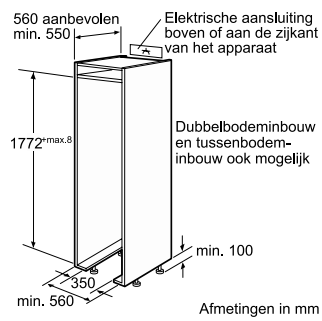

K8325X0 - CoolDeLuxe