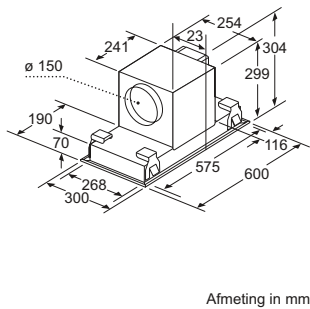

AFZUIGKAPPEN – INBOUWMAATSCHETSEN

AFZUIGKAPPEN - DOWNDRAFT

I99L59N0

AFZUIGKAPPEN - PLAFONDUNITS

I92CM67N0

I99CM67N0

I96CM57N0

I99C68N1

AFZUIGKAPPEN - EILANDSCHOUWKAPPEN MET RANDAFZUIGING

I72FL86N0