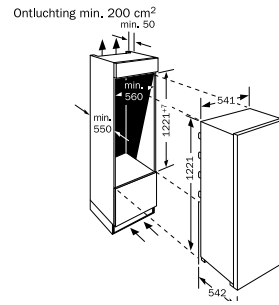

KOELKASTEN EN DIEPVRIEZERS - INBOUWMAATSCHETSEN

KOELKASTEN NISHOOGTE 123 CM