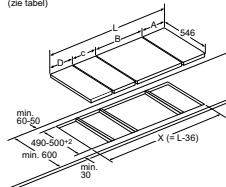

DOMINO KOOKPLATEN ALGEMEEN

Afmetingen in mm

Montageset Z9914X0 voor Domino-inbouwelementen (tegen meerprijs)
Bij inbouw van twee of meer Domino elementen direct naast elkaar is één of zijn meerdere montagesets nodig.
(2 elementen = 1 montageset, 3 elementen = 2 montagesets enz.)