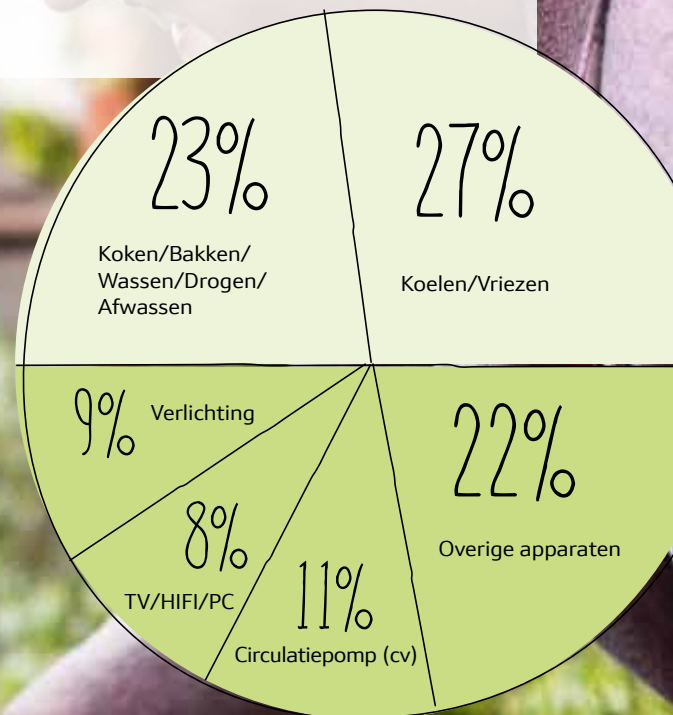

DUURZAAMHEID

Duurzaamheid betekent voor Neff veel meer dan de efficiënte technologie waar onze apparaten tegenwoordig allemaal van zijn voorzien. Het is een ondernemingsvisie die veel verder reikt dan de grenzen van onze eigen onderneming. Als onderneming, voelen wij ons namelijk niet alleen verantwoordelijk voor de hoge kwaliteit van onze producten, maar ook zeker voor onze omgeving en de mensen met wie wij samenwerken.

NEFF-INBOUWAPPARATEN – ZUINIG EN MILIEUVRIENDELIJK

1. Het vervangen van oude koelapparaten levert geld op.
2. Neff-vaatwassers hebben de hoogste energie-efficiëntieklasse A+++.
3. Neff-vaatwassers met een inhoud van 6 liter – milieuvriendelijker kan haast niet.
4. Vrijwel alle elektrische fornuizen en ovens zijn 30% zuiniger dan de grenswaarde voor energie-efficiëntieklasse A.
5. Koken met inductie: tot wel 25% energiebesparing in de opwarmfase.
6. Zeer energie-efficiënte afzuigkap: met EfficientDrive en moderne ledtechniek tot wel 80% energiebesparing ten opzichte van een traditionele wandschouwkap.

GEMIDDELD STROOMVERBRUIK IN HUISHOUDENS (IN %)*

Huishoudelijke apparaten zijn in een gemiddeld huishouden verantwoordelijk voor 50% van de energiekosten. Met de efficiënte apparaten van Neff kan veel geld worden bespaard.

* Bron: BM WA