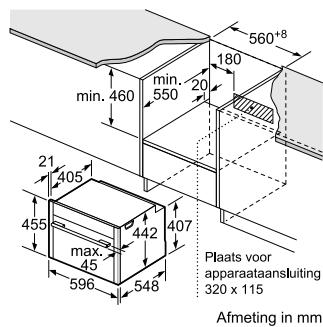

Wordt het compacte apparaat onder een kookzone ingebouwd, dan moet rekening gehouden worden met de volgende werkbladdikte (eventueel incl. onderconstructie).

Kookzone-type	min. werkbladdikte	
	opgebouwd	vlak
Inductiekookzone	42 mm	43 mm
Volledige oppervlak-inductiekookzone	48 mm	53 mm
gaskookplaat	37 mm	47 mm
elektrische kookplaat	28 mm	30 mm

C18FT48N0, C17FS42N0