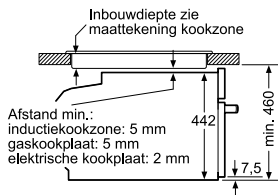

COMPACTE BAKOVENS

Inbouw met één kookzone.

Afmeting in mm