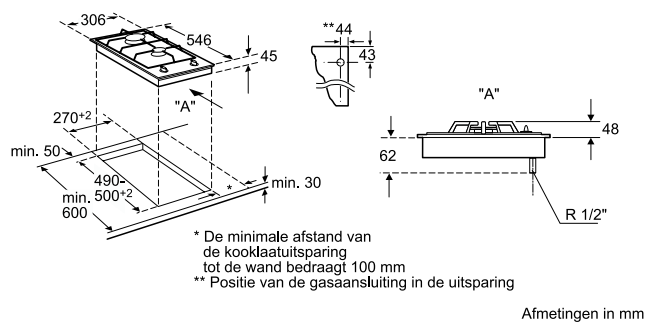

N24K30N0NL