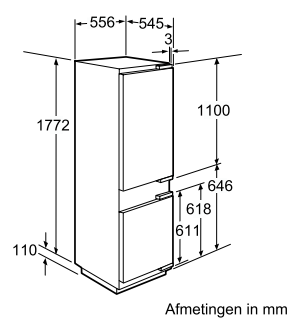

VRIESKASTEN - COOLDELUXE

K8345X0 - CoolDeLuxe