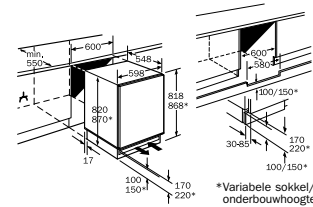

KOELKASTEN ONDERBOUW