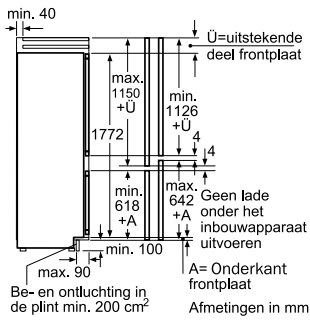

KOELKASTEN EN DIEPVRIEZERS – INBOUWMAATSCHETSEN

KOELKASTEN - COOLDELUXE

K8345X0 - CoolDeLuxe