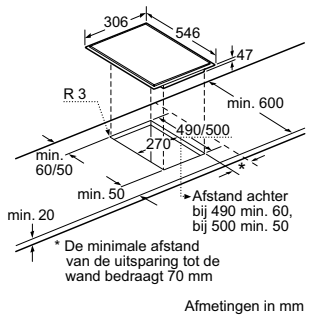

ELEKTRISCHE KOOKPLATEN – INBOUWMAATSCHETSEN

DOMINO ELEMENTEN

N14K30N2

DOMINO KOOKPLATEN ALGEMEEN

Afmetingen in mm

Montageset Z9914X0 voor Domino-inbouwelementen (tegen meerprijs)
Bij inbouw van twee of meer Domino elementen direct naast elkaar is één of zijn meerdere montagesets nodig.
(2 elementen = 1 montageset, 3 elementen = 2 montagesets enz.)