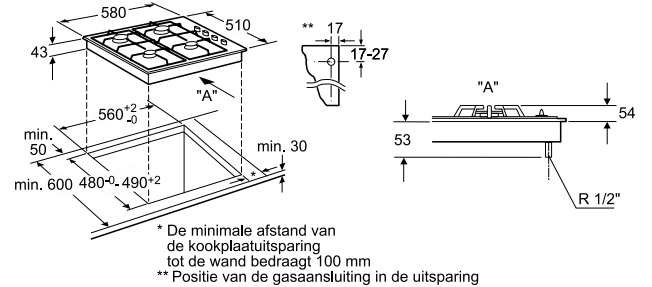

Afmetingen in mm

T23S36N0NL

T21S46N1NL