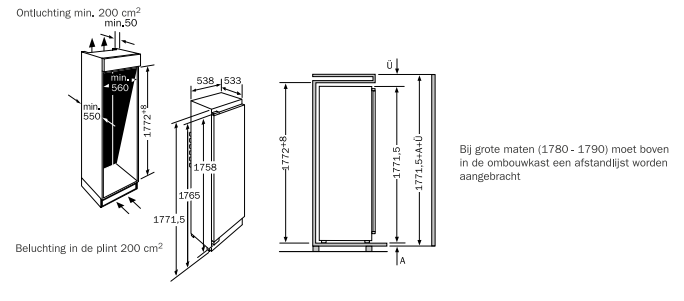

KI6873F30

K9524X6