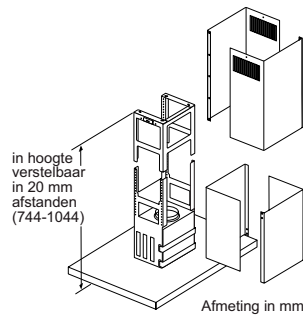

AFZUIGKAPPEN - INBOUWMAATSCHETSEN

AFZUIGKAPPEN - EILANDSCHOUWKAPPEN MET RANDAFZUIGING