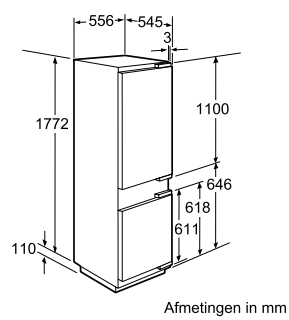

KOELKASTEN EN DIEPVRIEZERS – INBOUWMAATSCHETSEN

KOELKASTEN - COOLDELUXE

K8345X0 - CoolDeLuxe