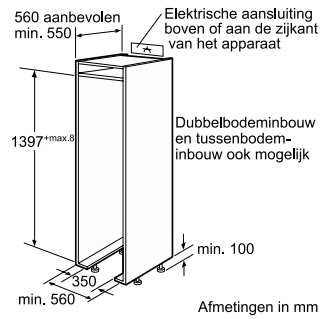

K8125X0 - CoolDeLuxe, K8111X0 - CoolDeLuxe, K8115X0 - CoolDeLuxe