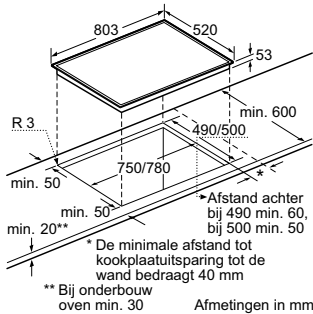

T53T86N2, T43D89N2