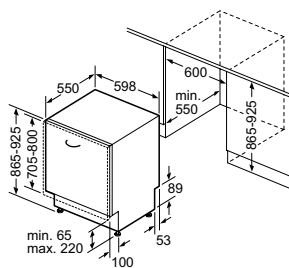

VAATWASSERS - INBOUWMAATSCHETSEN

VAATWASSERS - VOLLEDIG INTEGREERBAAR 60 CM

Afmeting in mm