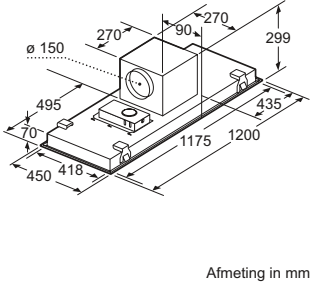

AFZUIGKAPPEN - PLAFONDUNITS