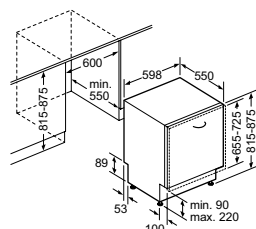

Afmetingen in mm

* Door hoogteverstelbare schroefvoeten
Sokkelhoogte bij apparaathoogte 865 - 90-160 mm
Sokkelhoogte bij apparaathoogte 925 - 150-220 mm

S51...