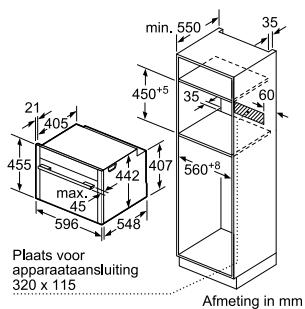

Wordt het compacte apparaat onder een kookzone ingebouwd, dan moet rekening gehouden worden met de volgende werkbladdikte (eventueel incl. onderconstructie).

Kookzone-type	min. werkbladdikte	
	opgebouwd	vlak
Inductiekookzone	42 mm	43 mm
Volledige oppervlak-inductiekookzone	48 mm	53 mm
gaskookplaat	37 mm	47 mm
elektrische kookplaat	28 mm	30 mm

C17DR02N0, C18QT27N0, C18MT27N0, C18MT22N0, C17MS22N0, C17MR02N0, C27CS22N0, C17CR22N0,