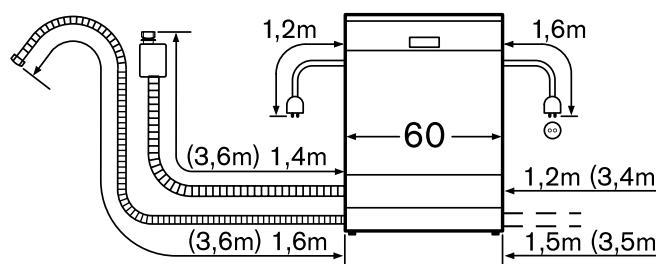

BELANGRIJKE INFORMATIE VOOR HET INPLANNEN VAN VAATWASSERS

Onderstaande informatie is van belang wanneer je zelf een vaatwasser gaat plaatsen of vervangen. Meestal zal de dealer er zelf alert op zijn bij de plaatsing van een keuken.

INBOUW IN HOGE KAST VAN VAATWASSERS VAN 60 EN 45 CM BREED

Met de nieuwe vaatwassers van Neff is inbouw in een hoge kast heel eenvoudig:

- Aansluiting van AquaStop® op elke plek en hoogte mogelijk. Geen beperkingen vanwege de positie van de kraan
- Aansluiting van de waterafvoer in elke positie mogelijk (max. afvoerhoogte vanaf onderkant van het apparaat 90 cm). Geen beperkingen vanwege de positie van de sifon.
- Hoogtegeleiding en beluchting van de water-afvoer in het apparaat. Geen ingewikkelde plaatsing van slangen om leegloop te voorkomen.
- Variabele bevestiging van het apparaat boven of opzij. Geen beperkingen bij de vormgeving van de ombouw.

WAARDE TUSSEN DE HAAKJES MET VERLENGSET Z7710X0 AANSLUITINGEN WATER EN STROOM VOOR 60 CM BREDE VAATWASSERS

Aansluitmaten voor alle 60 cm vaatwassers
( ) Waarde met verlengset Z7710X0

VORMGEVING FRONT

Om te zorgen dat de deuren open kunnen moet er ruimte worden vrijgelaten tussen het front van het apparaat en het onderliggende paneel van de keukenkasten. De afmeting van deze vrije ruimte is afhankelijk van de positie ten opzichte van het draaipunt van de deur en de dikte van het frontpaneel. Om deze ruimte te beperken, dient op het volgende te worden gelet:

- Acceptabele corpusmaten (= nishoogte K-plint-hoogte) voor een 'normale' inbouw: 650-720 mm voor '81-modellen' (81,5 cm) en 700-770 mm voor '86-modellen' (86,5 cm).
- Als er in de keukenserie verschillende deurmatten beschikbaar zijn, is het langste front het beste geschikt (de vrije ruimte is dan verder verwijderd van het draaipunt van de deur).
- Door het afschuiven van de sierplint (plintlade) of het toepassen van een vaatwasser met Flexscharnier, kan de vrije ruimte nog verder worden verkleind.