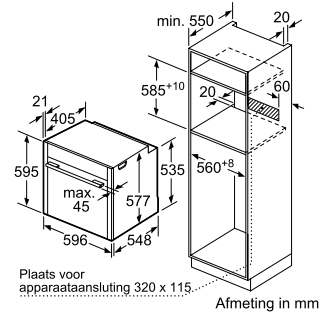

INBOUWOVENS – INBOUWMAATSCHETSEN

BAKOVENS 60 CM BREED SLIDE & HIDE

Inbouw met een kookzone.

B48FT68N0, B47FS22N0, B58VT68N0, B47VS24N0, B47VR22N0, B17VR22N0, B58CT68N0, B48CT68N0, B57CS24N0, B47CS24N0, B57CR22N0, B47CR22N0