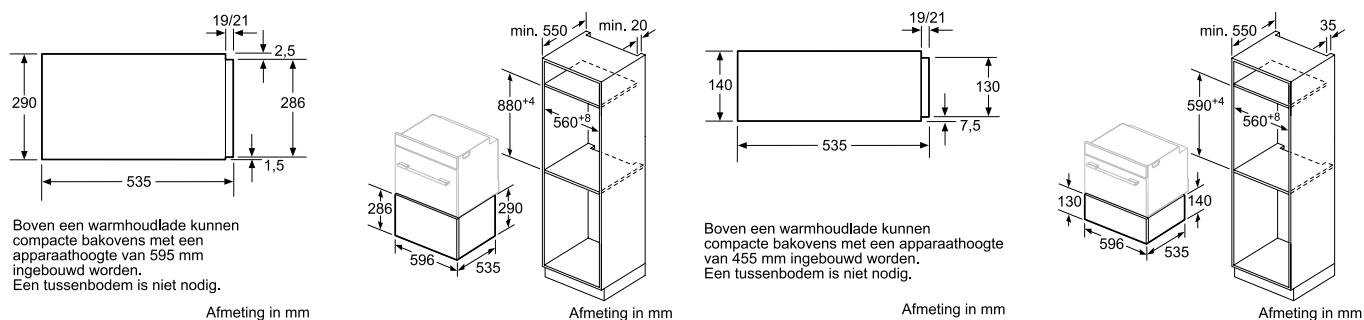

WARMHOUDLADES

N17HH20N0, N17HH21N0

N17HH10N0, N17HH11N0, N17ZH11N0