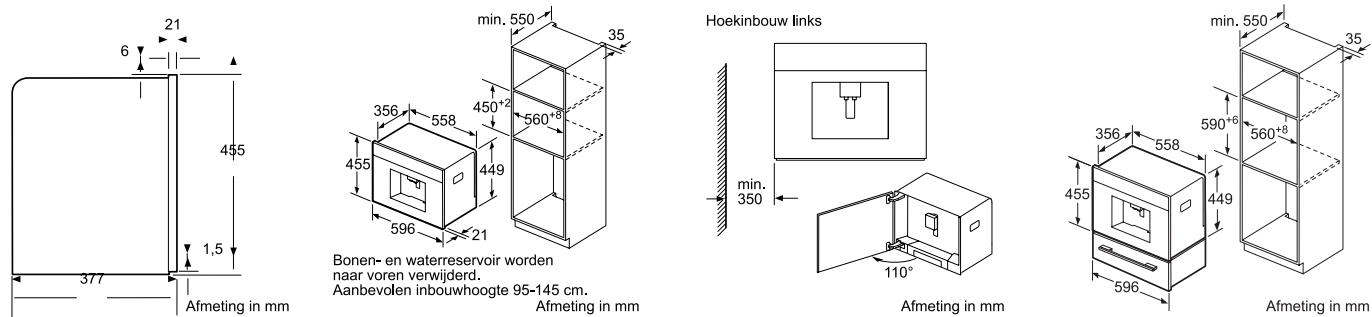

COMPACTE APPARATEN – INBOUWMAATSCHETSEN

ESPRESSO VOLAUTOMAAT

C17KS61N0