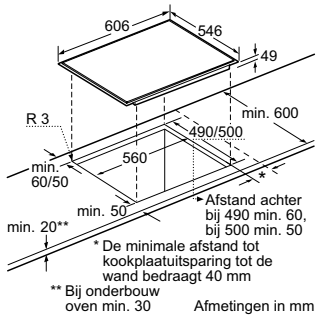

INDUCTIEKOOKPLATEN 60 CM BREED

T54T55N2, T54T53N2