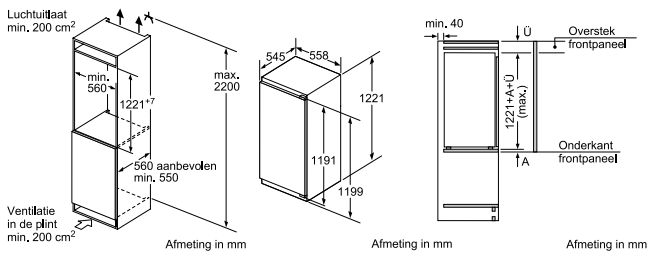

KOELKASTEN EN DIEPVRIEZERS - INBOUWMAATSCHETSEN

KOELKASTEN NISHOOGTE 123 CM