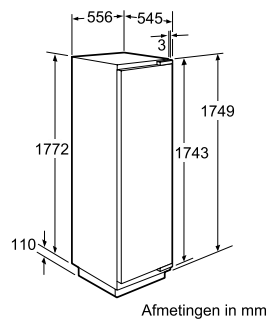

K8325X0 - CoolDeLuxe