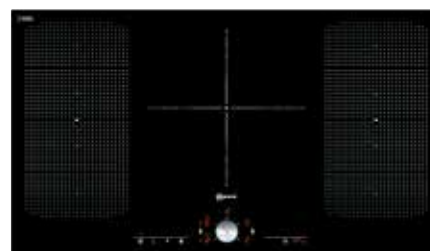

- Inbouwmaten (bxdxh): 880 x 500 x 49 mm
- Aansluitwaarde: 10,8 kW

Adviesprijs incl. BTW

€ 1.999,-

T55T95X2
FlexInductie

- TwistPad Bediening: met timer
- 2 Flexzones
- Randloos, vlak integreerbaar

Kookzones: