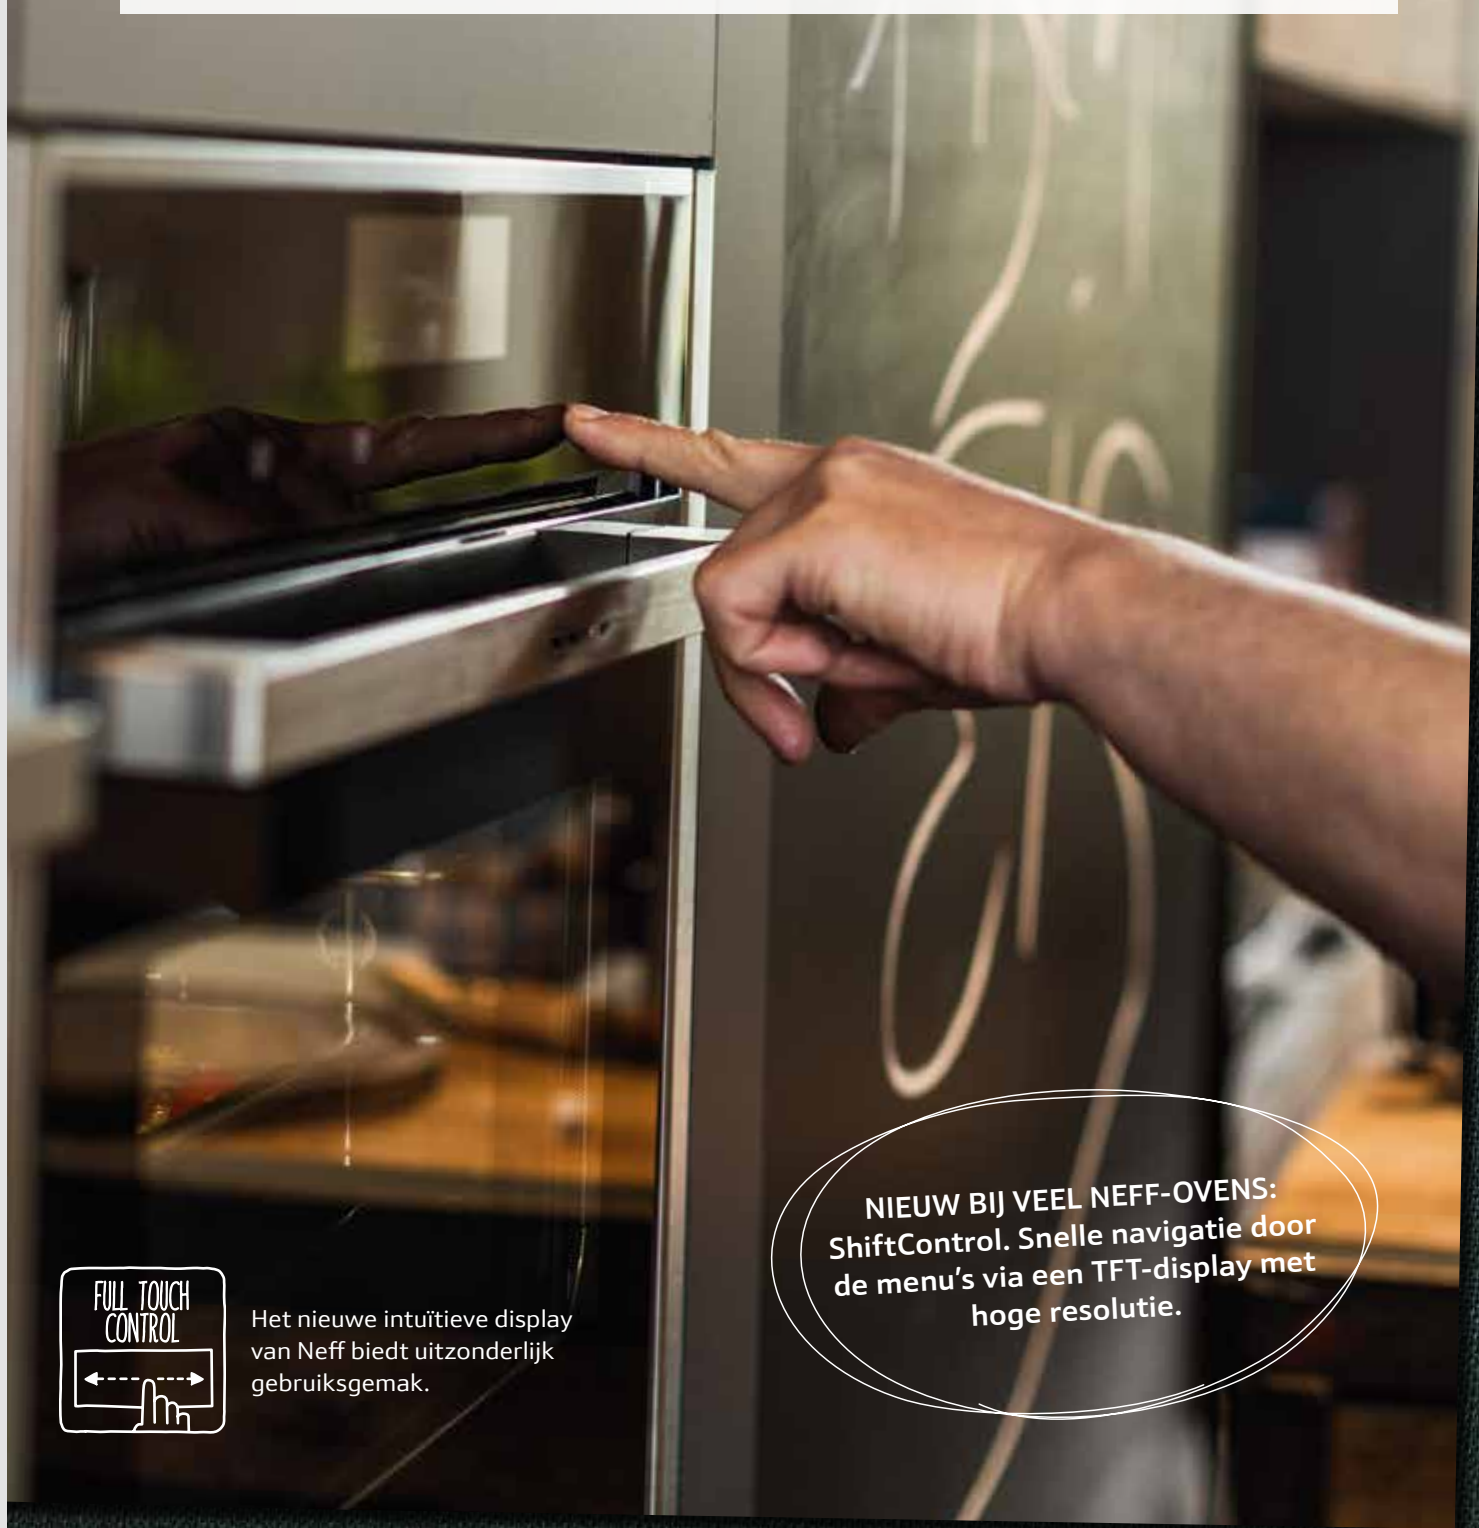

FULLTOUCH-DISPLAY

Voor een snelle, eenvoudige bediening.

Christoph: "Een eenvoudige bediening is zeer belangrijk en met dit display hoef je niet lang te zoeken. Met één druk op de knop kom ik bij het juiste programma. Geweldig toch? Zo houd ik meer tijd over om me te concentreren op wat echt belangrijk is: de bereiding van mijn gerechten."

Het nieuwe intuïtieve display van Neff biedt uitzonderlijk gebruiksgemak.

NIEUW BIJ VEEL NEFF-OVENS: ShiftControl. Snelle navigatie door de menu's via een TFT-display met hoge resolutie.