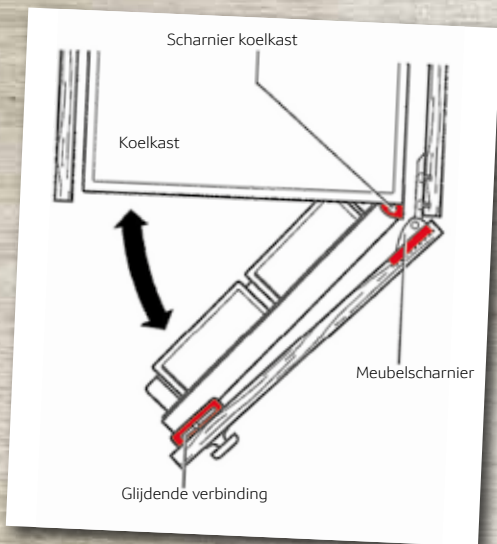

SLEEPSCHARNIEREN