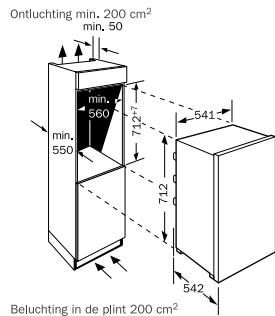

INTEGREERBARE VRIESKASTEN