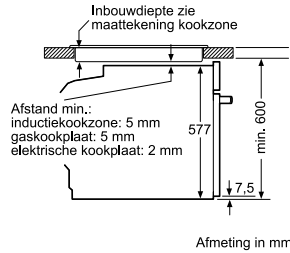

BAKOVENS 60 CM

Inbouw met een kookzone.

B27CR22N0, B17CR22N0

Kookzone-type	min. werkbladdikte	
	opgebouwd	vlak
Inductiekookzone	37 mm	38 mm
Volledige oppervlak-inductiekookzone	43 mm	48 mm
gaskookplaat	32 mm	42 mm
elektrische kookplaat	22 mm	24 mm

B27CR22N0, B17CR22N0