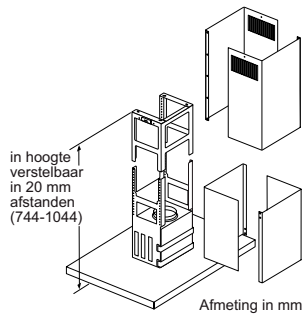

AFZUIGKAPPEN - EILANDSCHOUWKAPPEN