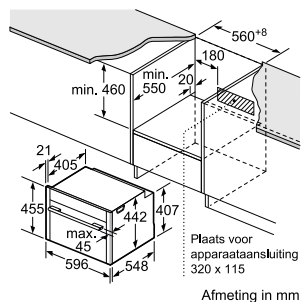

Wordt het compacte apparaat onder een kookzone ingebouwd, dan moet rekening gehouden worden met de volgende werkbladdikte (eventueel incl. onderconstructie).

Kookzone-type	min. werkbladdikte	
	opgebouwd	vlak
Inductiekookzone	42 mm	43 mm
Volledige oppervlak-inductiekookzone	48 mm	53 mm
gaskookplaat	37 mm	47 mm
elektrische kookplaat	28 mm	30 mm

C17DR02N0, C18QT27N0, C18MT27N0, C18MT22N0, C17MS22N0, C17MR02N0, C27CS22N0, C17CR22N0,