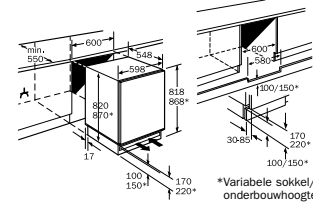

INTEGREERBARE VRIESKASTEN