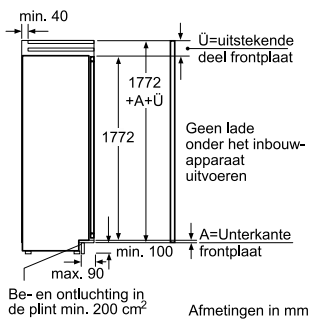

K8325X0 - CoolDeLuxe