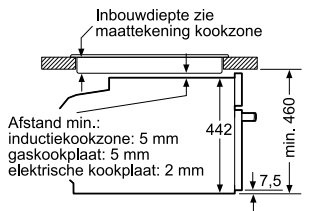

COMPACTE APPARATEN – INBOUWMAATSCHETSEN

COMPACTE BAKOVENS MET STOOM - 45 CM

Inbouw met één kookzone.

Afmeting in mm