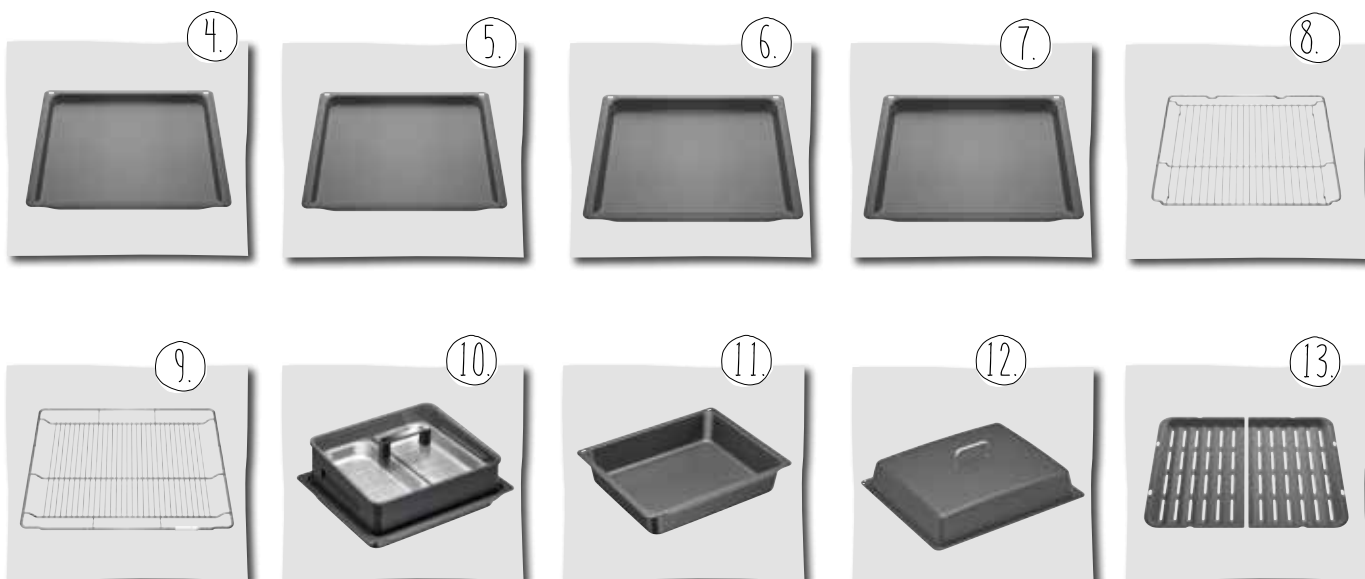

N17HH20N0, N17HH21N0

N17HH10N0, N17HH11N0, N17ZH11N0

INBOUWOVENS EN COMPACTE APPARATEN – EXTRA TOEBEHOREN

Type	Bestelnummer	Advies prijs incl. BTW
EXTRA TOEBEHOREN NIEUWE SERIE OVENS TBS SEAMLESS COMBINATIONS		
1	verbindingstrip SeamlessCombination 60cm + 45cm (totale lengte strip 105cm)	Z11SZ90X0 € 99,-
2	verbindingstrip SeamlessCombination 60cm + 29cm (totale lengte strip 79cm)	Z11SZ80X0 € 79,-
3	verbindingstrip SeamlessCombination 45cm + 14cm (totale lengte strip 59cm)	Z11SZ60X0 € 59,-
EXTRA TOEBEHOREN NIEUWE SERIE OVENS		
4	geëmailleerde bakplaat	Z12CB10A0 € 49,-
5	geëmailleerde bakplaat met anti-aanbaklaag (m.u.v. ovens met pyrolyse)	Z11AB10A0 € 59,-
6	geëmailleerde multifunctionele pan	Z12CU10A0 € 55,-
7	geëmailleerde multifunctionele pan met anti-aanbaklaag (m.u.v. ovens met pyrolyse)	Z11AU10A0 € 65,-
8	bak en braadrooster voor hetelucht ovens	Z11CR10X0 € 30,-
9	bak en braadrooster voor compacte ovens met magnetron	Z14CR10X0 € 40,-
10	Stoomset voor ovens	Z19DD10X0 € 276,-
11	geëmailleerde professionele diepe pan	Z12CN10A0 € 62,-
12	geëmailleerde deksel voor professionele pan (t.b.v. Z12CN10A0)	Z12CL10A0 € 62,-
13	geëmailleerde grillplaat	Z12CQ10A0 € 37,-
14	broodbaksteen	Z1913X0 € 194,-
15	3-voudig telescopisch uittreksysteem voor 60 cm ovens (m.u.v. ovens met stoom en ovens met pyrolyse)	Z11TF36X0 € 137,-
16	3-voudig telescopisch uittreksysteem voor 60 cm ovens (pyrolysebestendig)	Z12TF36X0 € 147,-
17	1-voudig-ComfortFlex Rail voor 60 cm ovens (m.u.v. ovens met stoom en ovens met pyrolyse)	Z11TC10X0 € 80,-
18	1-voudig-ComfortFlex Rail voor 60 cm ovens (pyrolysebestendig)	Z12TC10X0 € 90,-
EXTRA TOEBEHOREN NIEUWE SERIE OVENS MET STOOM		
19	porseleinen gastronorbak 2/3 40mm	Z1685X0 € 58,-
20	porseleinen gastronorbak 1/3 40mm	Z1665X0 € 53,-
21	gastronorbak 2/3 40 mm met gaatjes	Z13CU11X0 € 65,-
22	gastronorbak 1/3 40 mm met gaatjes	Z13CU31X0 € 50,-
23	gastronorbak 1/3 40 mm	Z13CU30X0 € 50,-
24	gastronorbak 2/3 40 mm met gaatjes (voor PureSteam compacte stoomoven)	Z13CU41X0 € 60,-
25	gastronorbak 2/3 40 mm (voor PureSteam compacte stoomoven)	Z13CU40X0 € 60,-
26	stoomovenrooster (voor PureSteam compacte stoomoven)	Z1664X3 € 57,-
27	bak en braadrooster voor ovens met stoom	Z13CR10X0 € 40,-
28	3-voudig telescopisch uittreksysteem voor 60 cm ovens (ovens met stoom)*	Z13TF36X0 € 157,-
29	1-voudig-ComfortFlex Rail voor 60 cm ovens (ovens met stoom)	Z13TC10X0 € 100,-