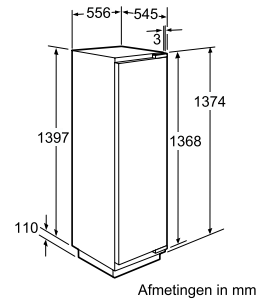

K8125X0 - CoolDeLuxe, K8111X0 - CoolDeLuxe, K8115X0 - CoolDeLuxe