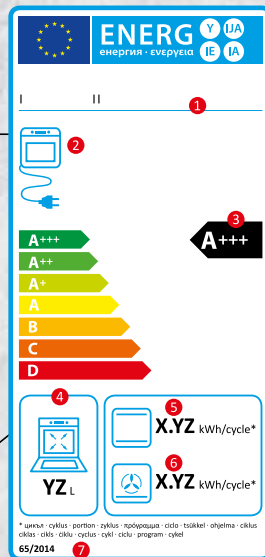

HET ENERGIELABEL VOOR OVENS/FORNUIZEN

1. Naam/merk fabrikant, typeaanduiding.
2. Energie-efficiëntieklasse.
3. Energieverbruik in kWh/jaar (op basis van de resultaten van een standaard test). Het daadwerkelijke energieverbruik is afhankelijk van het gebruik van het apparaat.
4. Energieverbruik in kWh met boven-/en onderwarmte en het energieverbruik in kWh cyclus met hetelucht.
5. Naam van de verordening.