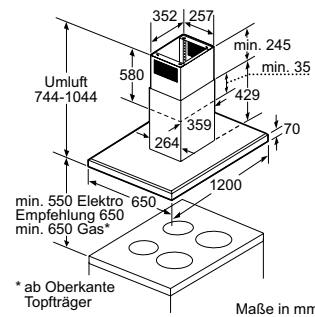

AFZUIGKAPPEN - EILANDSCHOUWKAPPEN MET RANDAFZUIGING