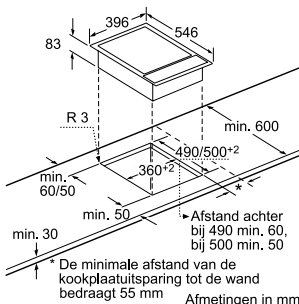

ELEKTRISCHE KOOKPLATEN – INBOUWMAATSCHETSEN

DOMINO ELEMENTEN

N54D40N0

DOMINO KOOKPLATEN ALGEMEEN

Afmetingen in mm

Montageset Z9914X0 voor Domino-inbouwelementen (tegen meerprijs)
Bij inbouw van twee of meer Domino elementen direct naast elkaar is één of zijn meerdere montagesets nodig.
(2 elementen = 1 montageset, 3 elementen = 2 montagesets enz.)