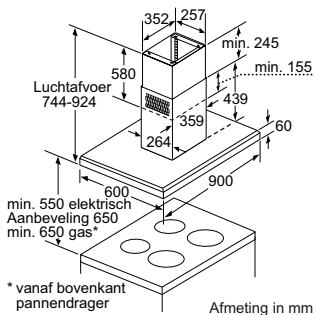

AFZUIGKAPPEN - EILANDSCHOUWKAPPEN