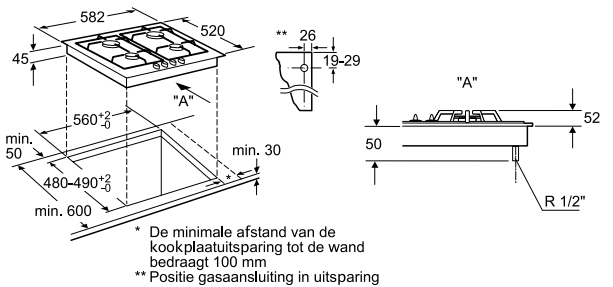

Afmetingen in mm