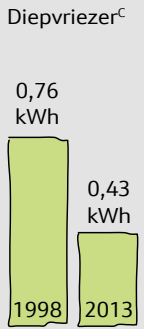

KOELAPPARATEN
Energieverbruik per 100 liter in 24 uur⁴

1 Vergelijking tussen het verbruik van de oven Mega SHE 4674N uit 2013 en dat van een vergelijkbaar Neff-apparaat uit 1999.

4 Vergelijking tussen het verbruik van de a) koel-vriescombinatie KG 636 A3, de b) koelkast K246 A3, resp. de c) diepvriezer GL 245 uit 2013 en dat van een vergelijkbaar Neff-apparaat uit 1998.