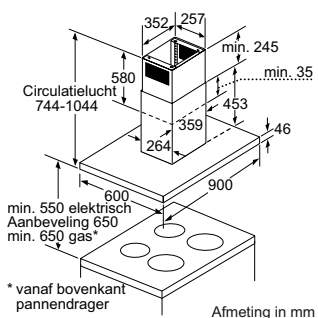

AFZUIGKAPPEN - INBOUWMAATSCHETSEN

AFZUIGKAPPEN - EILANDSCHOUWKAPPEN MET RANDAFZUIGING

I79FL86N0

I79MT86N1

AFZUIGKAPPEN - EILANDSCHOUWKAPPEN

I79FL64N0

I79SH52N0