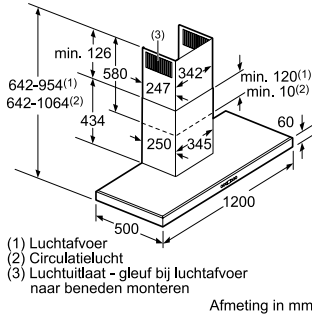

Afmeting in mm

Afmeting in mm