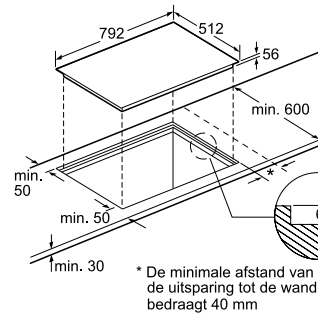

ELEKTRISCHE KOOKPLATEN – INBOUWMAATSCHETSEN

INDUCTIEKOOKPLATEN 90 CM BREED

T54T97N2, T54T95N2

T55T95X2

T43D90N2

INDUCTIEKOOKPLATEN 80 CM BREED

T54T86N2, T54T83N2

T53T86N2, T43D89N2

T55T86X2

INDUCTIEKOOKPLATEN 60 CM BREED

T54T55N2, T54T53N2

T43T48N2, T43D49N2, T43B30N2

T41B30X2

Onder de inductiekookplaten bevindt zich de koelventilator. Lig de kookplaat boven een lade, dan adviseren wij om een tussenschot te plaatsen, omdat anders kleine lichte voorwerpen die zich in de lade bevinden, kunnen worden aangezogen. Tussen de meubels en de muur dient een ventilatiespleet te zijn aangebracht. Een ventilatiespleet tussen werkblad en meubelfront is echter niet noodzakelijk.