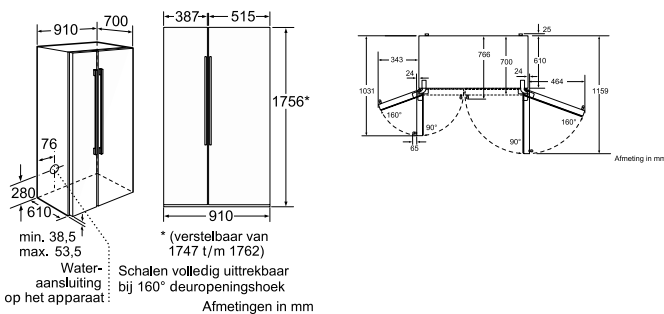

VRIESKASTEN - SIDE-BY-SIDE