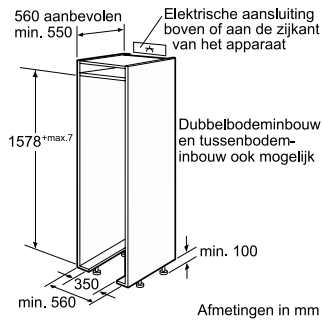

KOELKASTEN EN DIEPVRIEZERS - INBOUWMAATSCHETSEN

KOELKASTEN - COOLDELUXE

K8225X0 - CoolDeLuxe