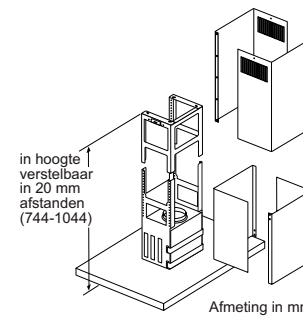

AFZUIGKAPPEN - EILANDSCHOUWKAPPEN MET RANDAFZUIGING