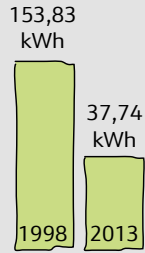

AFZUIGKAPPEN
Energieverbruik per
jaar conform EN
615912².