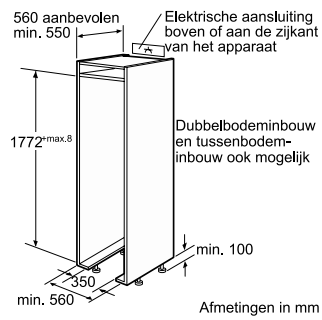

VRIESKASTEN - COOLDELUXE

K8345X0 - CoolDeLuxe