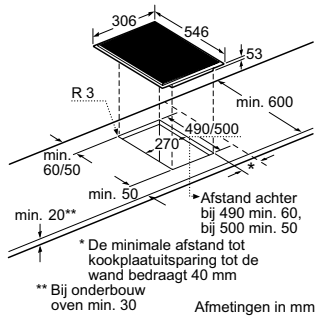

ELEKTRISCHE KOOKPLATEN – INBOUWMAATSCHETSEN

DOMINO ELEMENTEN

N54D30N2

DOMINO KOOKPLATEN ALGEMEEN

Afmetingen in mm

Montageset Z9914X0 voor Domino-inbouwelementen (tegen meerprijs)
Bij inbouw van twee of meer Domino elementen direct naast elkaar is één of zijn meerdere montagesets nodig.
(2 elementen = 1 montageset, 3 elementen = 2 montagesets enz.)