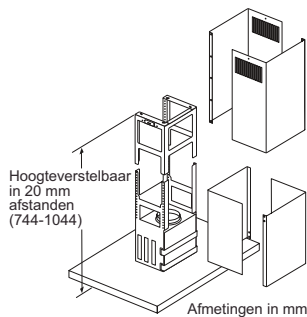

AFZUIGKAPPEN - INBOUWMAATSCHETSEN

AFZUIGKAPPEN - EILANDSCHOUWKAPPEN MET RANDAFZUIGING

I79FL86N0

I79MT86N1

AFZUIGKAPPEN - EILANDSCHOUWKAPPEN

I79FL64N0

I79SH52N0