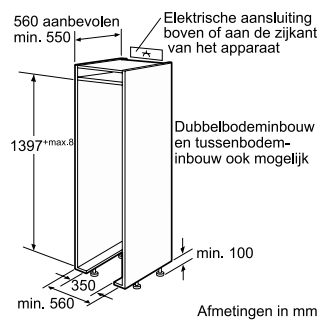

G8120X0 - CoolDeLuxe