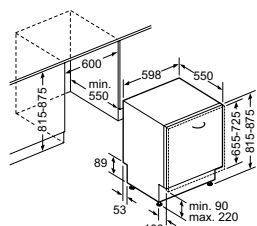

VAATWASSERS - VOLLEDIG INTEGREERBAAR 45 CM

Afmetingen in mm

* Door hoogteverstelbare schroefvoeten
Sokkelhoogte bij apparaathoogte 865 - 90-160 mm
Sokkelhoogte bij apparaathoogte 925 - 150-220 mm