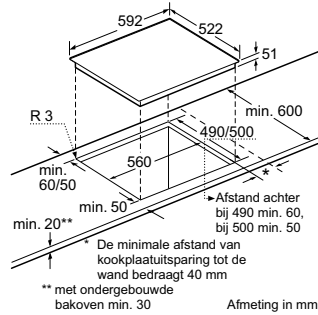

T41B30X2

Onder de inductiekookplaten bevindt zich de koelventilator. Lig de kookplaat boven een lade, dan adviseren wij om een tussenschot te plaatsen, omdat anders kleine lichte voorwerpen die zich in de lade bevinden, kunnen worden aangezogen. Tussen de meubels en de muur dient een ventilatiespleet te zijn aangebracht. Een ventilatiespleet tussen werkblad en meubelfront is echter niet noodzakelijk.