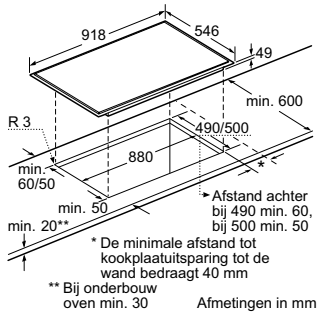

ELEKTRISCHE KOOKPLATEN – INBOUWMAATSCHETSEN

INDUCTIEKOOKPLATEN 90 CM BREED

T54T97N2, T54T95N2