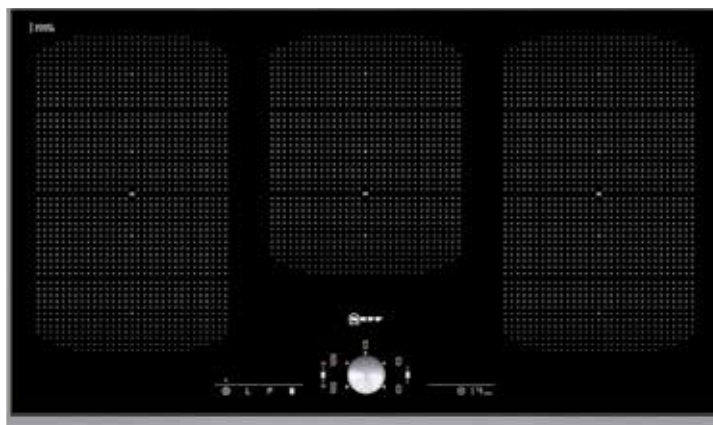

ELEKTRISCHE KOOKPLATEN

Inductiekookplaten	76 – 85
Keramische kookplaten	86
Domino inbouwelementen	87 – 89
Maatschetsen	90 – 91
Extra toebehoren	92
Onderhoudsmiddelen	93