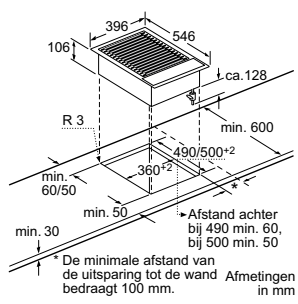

ELEKTRISCHE KOOKPLATEN – INBOUWMAATSCHETSEN

DOMINO ELEMENTEN

N64D40N0

DOMINO KOOKPLATEN ALGEMEEN

Afmetingen in mm

Montageset Z9914X0 voor Domino-inbouwelementen (tegen meerprijs)
Bij inbouw van twee of meer Domino elementen direct naast elkaar is één of zijn meerdere montagesets nodig.
(2 elementen = 1 montageset, 3 elementen = 2 montagesets enz.)