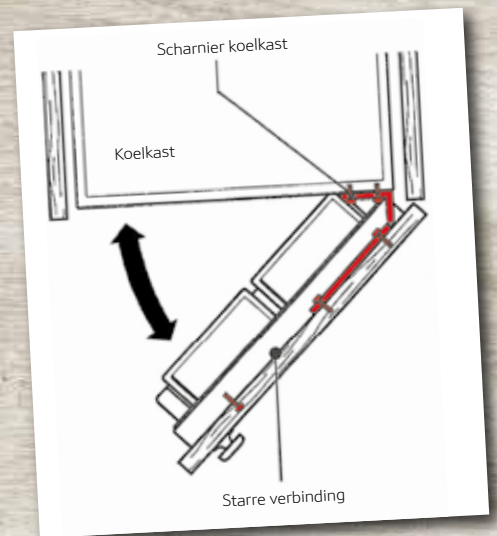

Bij vlakscharnieren is de deur van het apparaat verbonden met de deur van het meubel (geen meubelscharnieren nodig). Dankzij het vlakscharnier heeft de deur een buitengewoon grote openingshoek van 115°. Natuurlijk kunt u deze hoek ook aan uw wensen aanpassen – tussen 50° en 115° blijft de deur in elke stand staan. En vanaf een hoek van ongeveer 20° sluit de deur zich bijna vanzelf. Als een houtfront iets verschuift, kun je het scharnier eenvoudig en tot op de millimeter nauwkeurig verstellen.