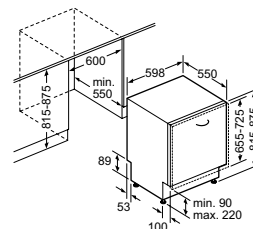

Afmetingen in mm