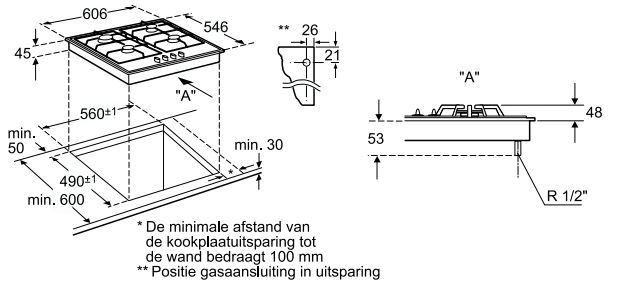

Afmetingen in mm

T69S86N0NL

T66S66N0NL