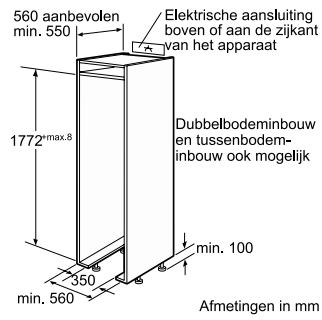

KOELKASTEN EN DIEPVRIEZERS – INBOUWMAATSCHETSEN

KOELKASTEN - COOLDELUXE

K8345X0 - CoolDeLuxe