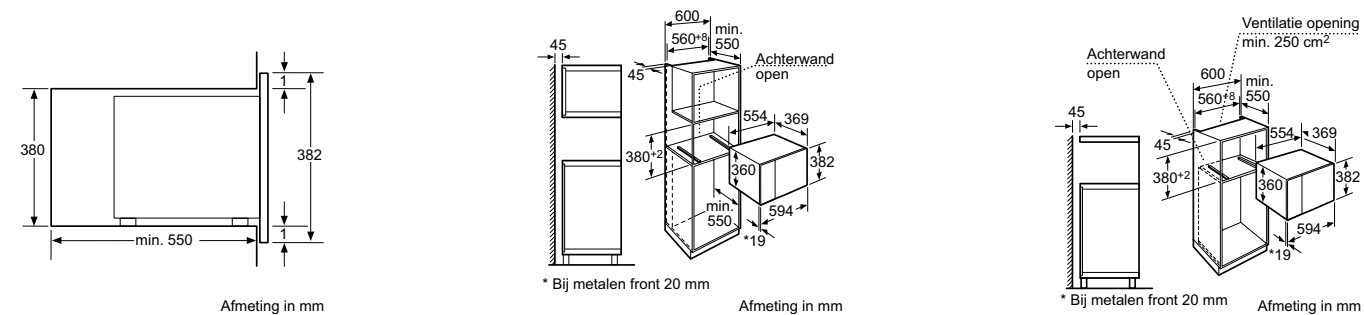

COMPACTE APPARATEN – INBOUWMAATSCHETSEN

ESPRESSO VOLAUTOMAAT

C17KS61N0

MAGNETRONS

C17WR00N0

C17WR01N0

H12GE60N0

WARMHOUDLADES

N17HH20N0, N17HH21N0

N17HH10N0, N17HH11N0, N17ZH11N0