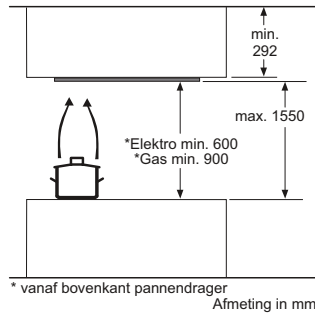

AFZUIGKAPPEN - PLAFONDUNITS