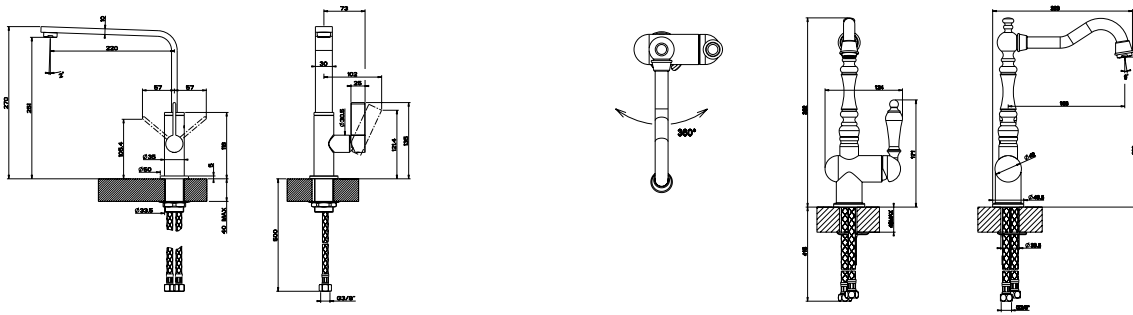

KRANEN – INBOUWMAATSCHETSEN

KEUKENMENGKRANEN DESIGN

SOW7065100, SOW7065151

SOW0874400, SOW0874451