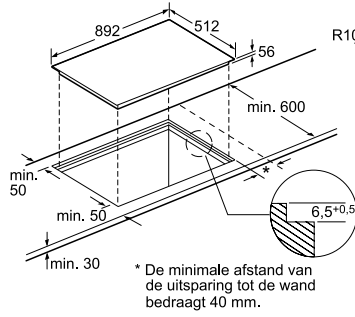

ELEKTRISCHE KOOKPLATEN – INBOUWMAATSCHETSEN

INDUCTIEKOOKPLATEN 90 CM BREED

T54T97N2, T54T95N2

T55T95X2

T43D90N2

INDUCTIEKOOKPLATEN 80 CM BREED

T54T86N2, T54T83N2

T53T86N2, T43D89N2

T55T86X2

INDUCTIEKOOKPLATEN 60 CM BREED

T54T55N2, T54T53N2

T43T48N2, T43D49N2, T43B30N2

T41B30X2

Onder de inductiekookplaten bevindt zich de koelventilator. Lig de kookplaat boven een lade, dan adviseren wij om een tussenschot te plaatsen, omdat anders kleine lichte voorwerpen die zich in de lade bevinden, kunnen worden aangezogen. Tussen de meubels en de muur dient een ventilatiespleet te zijn aangebracht. Een ventilatiespleet tussen werkblad en meubelfront is echter niet noodzakelijk.