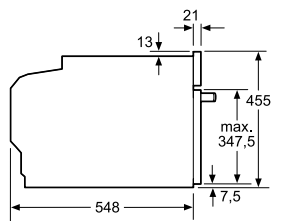

Wordt het compacte apparaat onder een kookzone ingebouwd, dan moet rekening gehouden worden met de volgende werkbladdikte (eventueel incl. onderconstructie).

Kookzone-type	min. werkbladdikte	
	opgebouwd	vlak
Inductiekookzone	42 mm	43 mm
Volledige oppervlak-inductiekookzone	48 mm	53 mm
gaskookplaat	37 mm	47 mm
elektrische kookplaat	28 mm	30 mm

C17DR02N0, C18QT27N0, C18MT27N0, C18MT22N0, C17MS22N0, C17MR02N0, C27CS22N0, C17CR22N0,