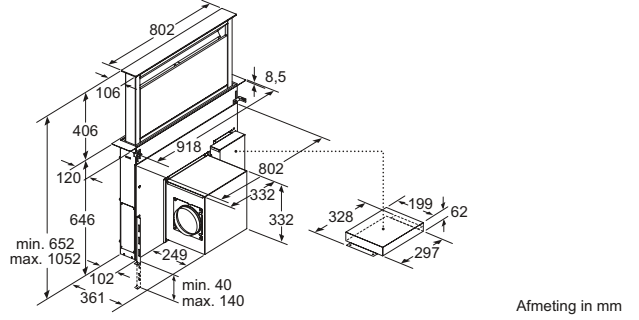

AFZUIGKAPPEN – INBOUWMAATSCHETSEN

AFZUIGKAPPEN - DOWNDRAFT