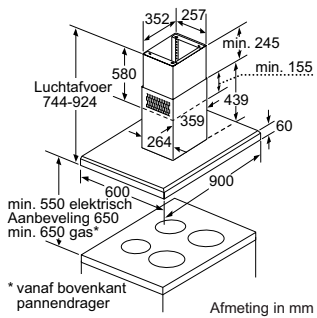

AFZUIGKAPPEN - INBOUWMAATSCHETSEN

AFZUIGKAPPEN - EILANDSCHOUWKAPPEN MET RANDAFZUIGING