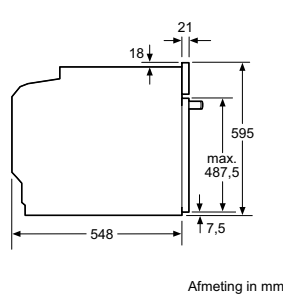

BAKOVENS 60 CM

Inbouw met een kookzone.

B27CR22N0, B17CR22N0

Kookzone-type	min. werkbladdikte	
	opgebouwd	vlak
Inductiekookzone	37 mm	38 mm
Volledige oppervlak-inductiekookzone	43 mm	48 mm
gaskookplaat	32 mm	42 mm
elektrische kookplaat	22 mm	24 mm

B27CR22N0, B17CR22N0