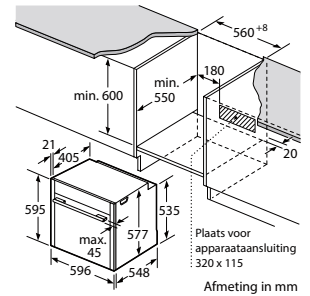

BAKOVENS 60 CM

Inbouw met een kookzone.

B27CR22N0, B17CR22N0

Kookzone-type	min. werkbladdikte	
	opgebouwd	vlak
Inductiekookzone	37 mm	38 mm
Volledige oppervlak-inductiekookzone	43 mm	48 mm
gaskookplaat	32 mm	42 mm
elektrische kookplaat	22 mm	24 mm

B27CR22N0, B17CR22N0