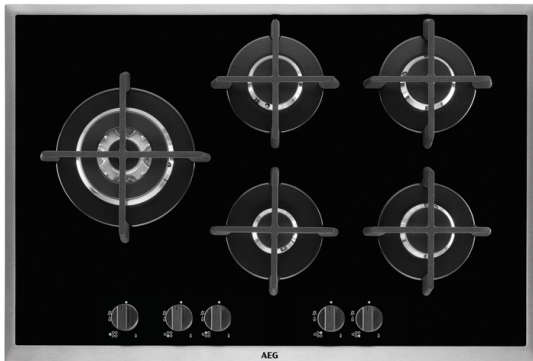

## HG795550XB Inbouwkookplaat

### Klein, gestroomlijnd en 20% sneller.

De nieuwe roestvrijstalen AEG-gaskookplaat komt sneller met die juiste smaak. De snelle branders in deze kookplaat zijn 20% sneller in vergelijking met een normale gaskookplaat en het gladde roestvrijstalen oppervlak past perfect in uw keukenontwerp.

### Elegant integration

With a sleek surface under the pan supports, and a stainless-steel frame surrounding the cooking area, this is a hob that instantly adds elegance. Plus it fits so well into your worktop, that it forms a single elegantly integrated surface. In short, it's a hob that deserves to be built into the most high-end work surface.

### Nieuwe generatie branders

Het ontwerp van de snelbrander in deze AEG-gaskookplaat laat de vlam directer op de bodem van de pan inwerken en geeft zo een hogere efficiëntie en een snellere warmte. Deze branders op hoge snelheid laten u tot wel 20% sneller bereiden.