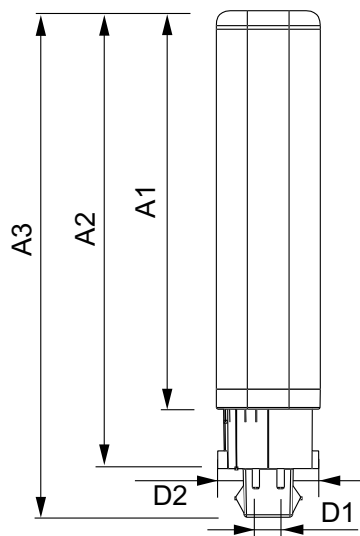

Product gegevens

• Algemene informatie

Lampvoet	G24Q-3 [G24q-3]
Applicatiegebied	Industrial
Nominale levensduur (uren) (Nom)	30000 h
B50L70	30000

• Eisen aan armatuurontwerp

Kleur code	840 [CCT of 4000K (841)]
Beam Angle (Nom)	120 °
Lichtstr spec HF25°C,lampv.bov (Nom)	950 lm
Nominale bundelbreedte	120 °
Gecorrleerde kleurtemperatuur (Nom)	4000 K
Kleurconsistentie	6 steps
Kleurweerg.-index, horizontaal (Nom)	83
Lum.beh.fact eind nom levensd (Nom)	70 %

• Productgegevens

Volledige productcode	871869654117300
-----------------------	-----------------

PHILIPS

CorePro LED PLC

Productnaam voor CorePro LED PLC 9W 840 4P
bestelling G24q-3
EAN/UPC - Product 8718696541173
Bestelcode 54117300
Local Code CPLC9W840Q3
Numerator - Aantal 1
per pak

Numerator - Dozen 10
per buitendoos
Materiaalnr. (12NC) 929001200902
Netto gewicht (per 0.088 kg
stuk)

Waarschuwingen en veiligheid

- **LET OP:** Het algehele rendement en de lichtverdeling van elke installatie waarbij deze lampen worden toegepast wordt bepaald door het ontwerp van de betreffende installatie.

Maatschets

LEDtube PLC 9W G24q-3/840 4P

Product	D1	D2	A1	A2	A3
CorePro LED PLC 9W 840 4P G24q-3	24.3 mm	28.4 mm	147.5 mm	128.3 mm	163.1 mm

Fotometrische gegevens

© 2016 Philips Lighting Holding B.V.
Alle rechten voorbehouden.