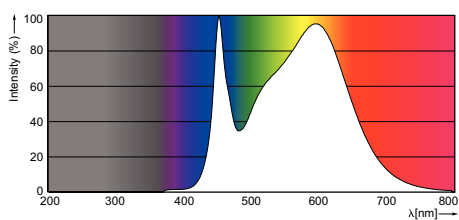

Maatschets

LEDtube PLC 9W G24q-3/840 4P

Product	D1	D2	A1	A2	A3
CorePro LED PLC 9W 840 4P G24q-3	24.3 mm	28.4 mm	147.5 mm	128.3 mm	163.1 mm

Fotometrische gegevens

© 2016 Philips Lighting Holding B.V.
Alle rechten voorbehouden.