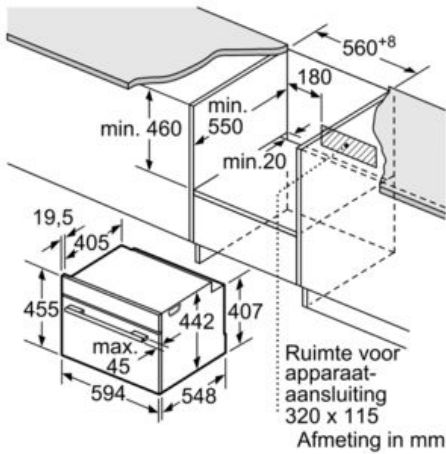

Serie | 8 Magnetrons

CNG6764S1, inox
Comp. bakoven magnetron en AddedSteam