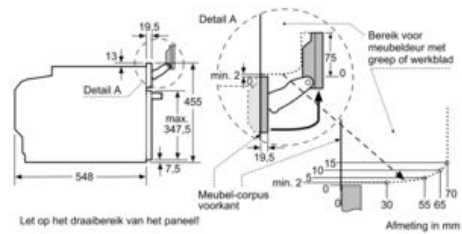

Serie | 8 Magnetrons

CNG6764S1, inox
Comp. bakoven magnetron en AddedSteam