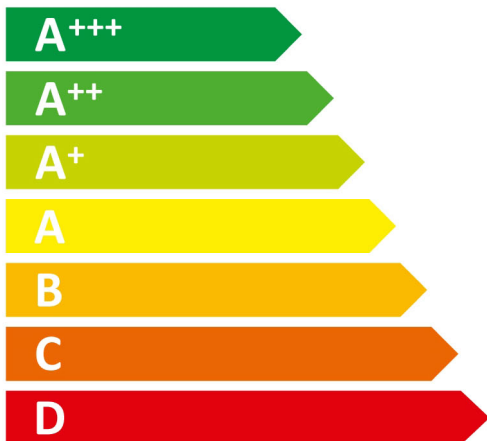

ENERG

енергия · ενεργεια

SIEMENS

WM14T462NL

A+++

ENERGIA · ЕНЕРГИЯ · ΕΝΕΡΓΕΙΑ
 ENERGIJA · ENERGY · ENERGIE
 ENERGI

135
 kWh/annum

9680
L/annum