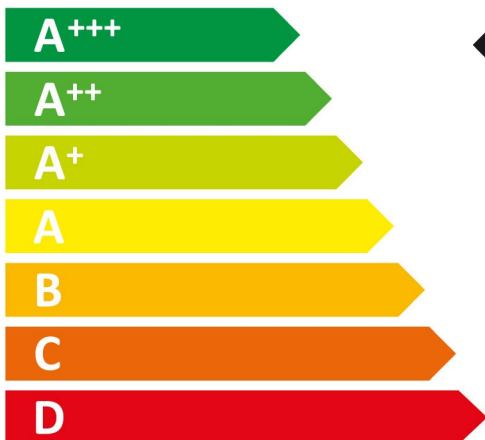

ENERG

енергия · ενεργεια

SIEMENS

SX578S36TE

ENERGIA · ЕНЕРГИЯ · ΕΝΕΡΓΕΙΑ
ENERGIJA · ENERGY · ENERGIE
ENERGI

211
kWh/annum

2100
L/annum

ABCDEFG