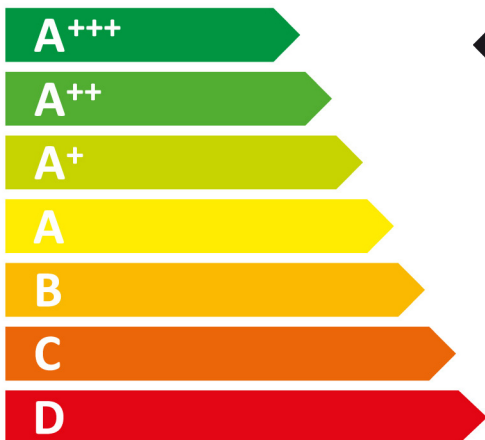

ENERG

енергия · ενεργεια

SIEMENS

SR66T098EU

ENERGIA · ЕНЕРГИЯ · ΕΝΕΡΓΕΙΑ
 ENERGIJA · ENERGY · ENERGIE
 ENERGI

188
 kWh/annum

2660
 L/annum

ABCDEFG