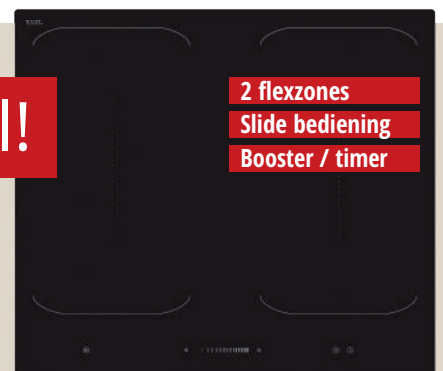

1. Inductie
2. 80 cm boost
   - Nismaat 49 x 75
   - Bediening front
   - Touch control
   - Overhittingsbeveiliging
   - Timer • 9 standen

659,-

Topdeal!

Inductiekookplaat
EKI 46 BFLEX