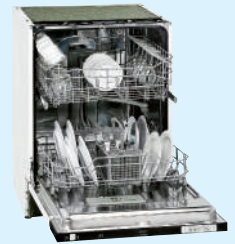

Huisselectie basis-budgetset

**Vaatwasser
EGSP 1130 E**

429,-

+