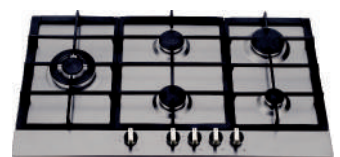

Gaskookplaat
EGK 950 STXL

1. Gas
2. 90 cm • Nismaat 49 x 83
   - RVS • Vonkontsteking
   - Vlambeveiliging
   - Gietijzeren pandragers
   - Bediening front
   - Wokbrander links

398,-