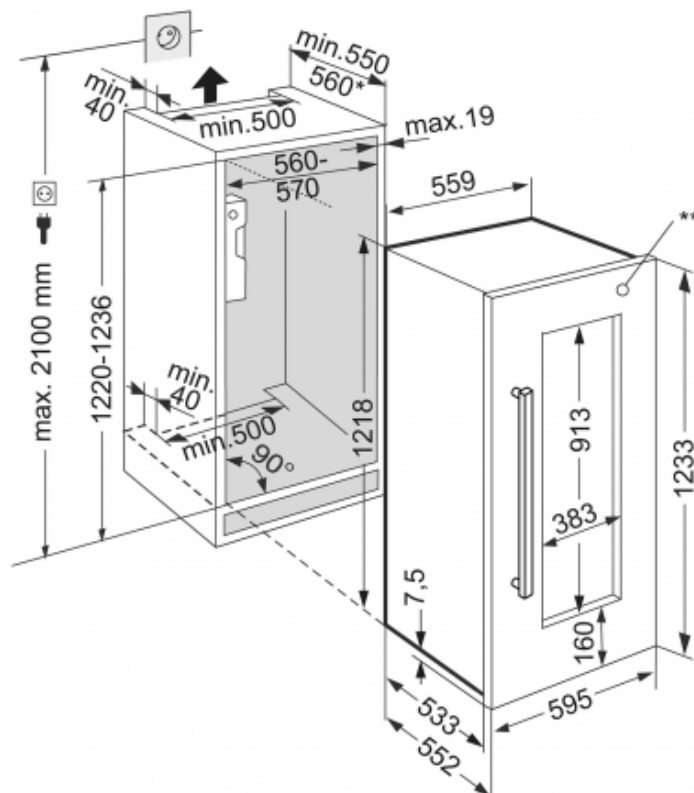

### Standaardinformatie

Artikelnummer	EWTdf 2353-20
EAN nummer	9005382189290
Uitvoering	Vinidor
Prijs	€ 2899,00
Nismaat	122 cm
Materiaal deur/deksel	Isolatieglasdeur met UV coating
Netto inhoud totaal	158 liter
Bruto inhoud koeldeel	183 liter
Netto inhoud koeldeel	158 liter
waarvan Wijn	158 liter
Energieklasse	A
Energieverbruik per jaar	152 kWh
Energiekosten per jaar	€ 30,-
Klimaatklasse	SN-ST
Koelmiddel	R600a
Lengte aansluitsnoer	200 cm
Spanning	220/240 V
Aansluitwaarde	1 A
Geluidsniveau	36 dB(A)
Aantal compressoren	1

### Afmetingen

Hoogte	1217 mm
Breedte	557 mm
Diepte	541 mm
Breedte bij 90° geopende deur	550 mm
Interieurbreedte	464 mm
Interieurdiepte	393 mm
Inbouwhoogte in mm	1220 mm
Inbouwbreedte in mm	560 mm
Inbouwdiepte minimaal in mm	550 mm
Netto gewicht	59 kg
Bruto gewicht	64 kg
Hoogte verpakking	1340 mm
Breedte verpakking	639 mm
Diepte verpakking	639 mm

### Overige kenmerken

Materiaal interieur	Polystyrol grijs
Display	LC digitaal temperatuurdisplay
Soort bedieningspaneel	Tiptoets
Deuralarm	Akoestisch deuralarm
Temperatuuralarm	Akoestisch temperatuuralarm
Kinderbeveiliging	Ja
SoftSystem sluiting	Ja
Extra kenmerk 1	Verlichting dimbaar
Deurscharniering	Rechts, wisselbaar