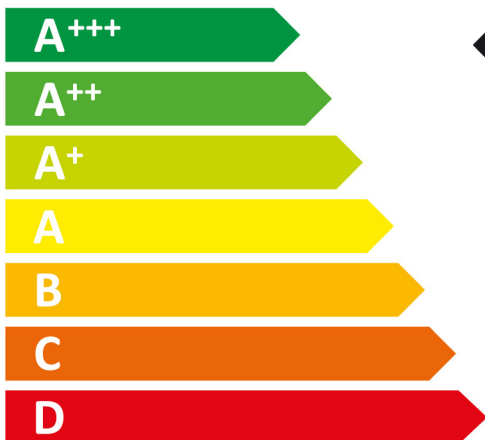

ENERG

енергия · ενεργεια

BOSCH

SBE68TX06E

ENERGIA · ЕНЕРГИЯ · ΕΝΕΡΓΕΙΑ
 ENERGIJA · ENERGY · ENERGIE
 ENERGI

237
 kWh/annum

2660
 L/annum

ABCDEFG