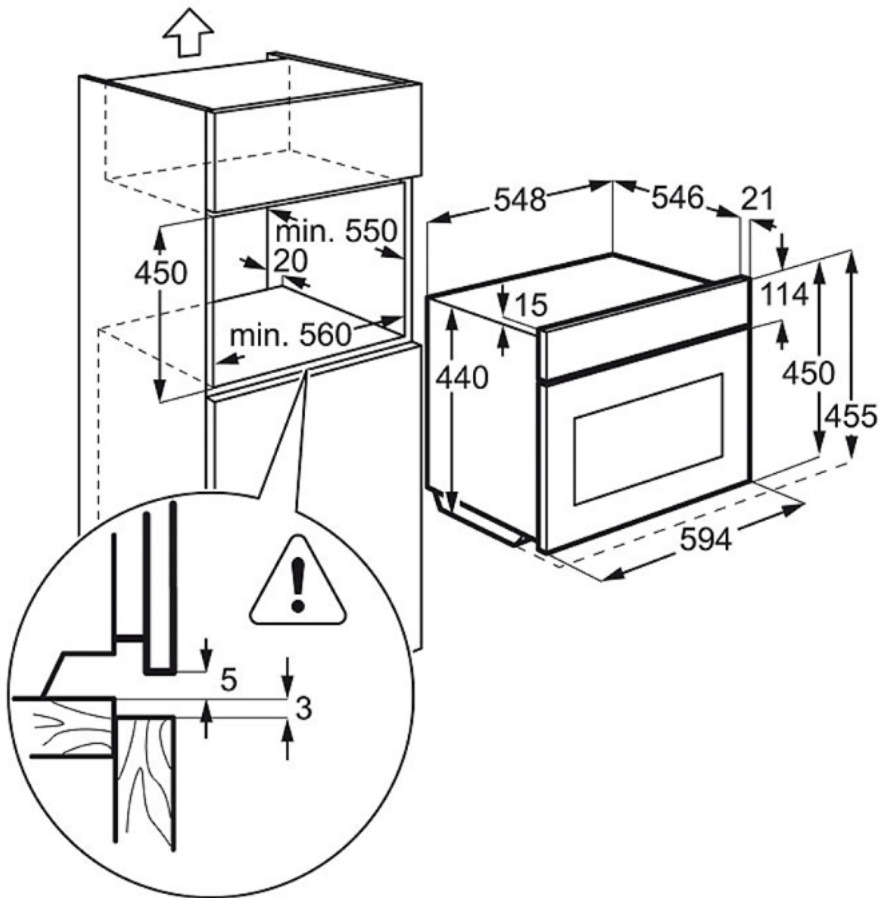

KME761000M Inbouwoven

PSGBOV140D002012