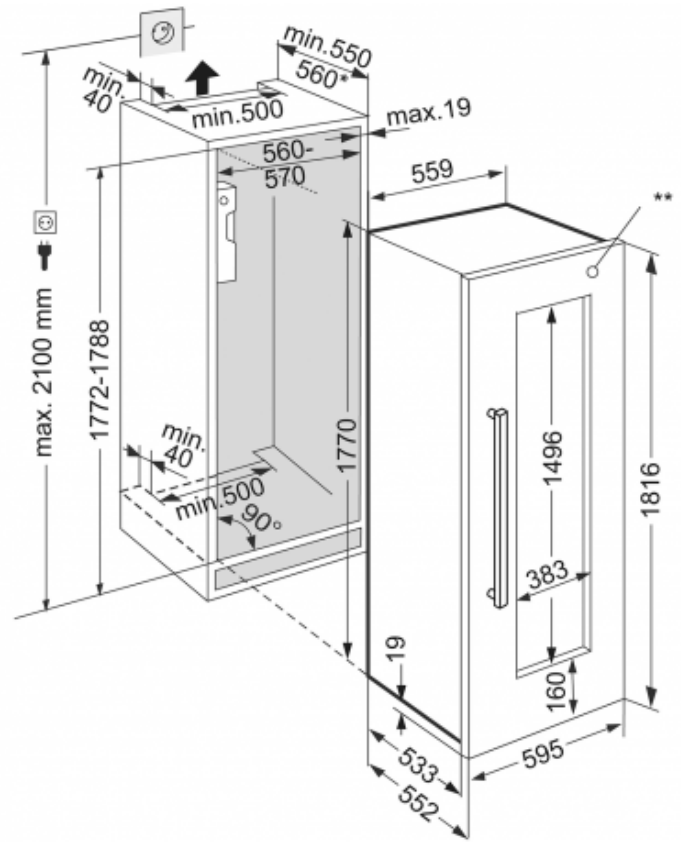

EWTdf 3553 Vinidor

Wine

Soft System

Soft Telescopic

Standaardinformatie

Artikelnummer	EWTdf 3553-20
EAN nummer	9005382189313
Uitvoering	Vinidor
Prijs	€ 3499,00
Nismaat	178 cm
Materiaal deur/deksel	Isolatieglasdeur met UV coating
Netto inhoud totaal	254 liter
Bruto inhoud koeldeel	249 liter
Netto inhoud koeldeel	254 liter
waarvan Wijn	254 liter
Energieklasse	A
Energieverbruik per jaar	163 kWh
Energiekosten per jaar	€ 33,-
Klimaatklasse	SN-ST
Koelmiddel	R600a
Lengte aansluitsnoer	200 cm
Spanning	220/240 V
Aansluitwaarde	1 A
Geluidsniveau	36 dB(A)
Aantal compressoren	1

Afmetingen

Hoogte	1769 mm
Breedte	557 mm
Diepte	541 mm
Breedte bij 90° geopende deur	550 mm
Interieurbreedte	464 mm
Interieurdiepte	393 mm
Inbouwhoogte in mm	1780 mm
Inbouwbreedte in mm	560 mm
Inbouwdiepte minimaal in mm	550 mm
Netto gewicht	87 kg
Bruto gewicht	96 kg
Hoogte verpakking	1895 mm
Breedte verpakking	639 mm
Diepte verpakking	639 mm

Overige kenmerken

Materiaal interieur	Polystyrol grijs
Display	LC digitaal temperatuurodisplay
Soort bedieningspaneel	Tiptoets
Deuralarm	Akoestisch deuralarm
Temperatuuralarm	Akoestisch temperatuuralarm
Kinderbeveiliging	Ja
SoftSystem sluiting	Ja
Extra kenmerk 1	Verlichting dimbaar
Deurscharniering	Rechts, wisselbaar