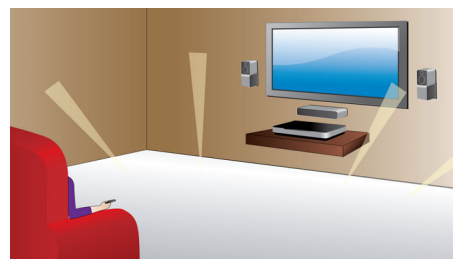

Meer leefruimte

Meer leefruimte dankzij deze gemakkelijk te bevestigen wandmontageset

Publicatiedatum
2016-03-22

Versie: 8.2.12

12 NC: 8670 000 62351
EAN: 87 12581 53918 4

© 2016 Koninklijke Philips N.V.
Alle rechten voorbehouden.

Specificaties kunnen zonder voorafgaande kennisgeving worden gewijzigd. Handelsmerken zijn het eigendom van Koninklijke Philips N.V. en hun respectieve eigenaren.

www.philips.com