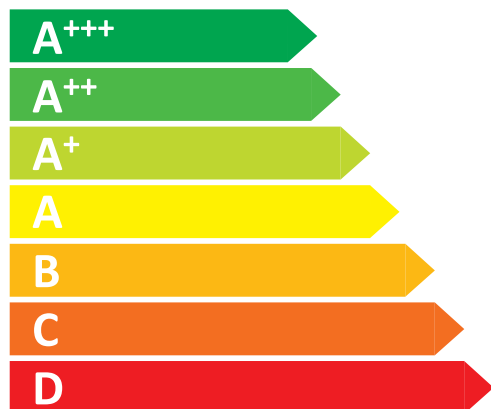

ENERG
енергия · ενέργεια

SAMSUNG

RS54HDRPBSR

A+++

ENERGIA · ЕНЕРГИЯ
ENERGEIA · ENERGIJA
ENERGY · ENERGIE · ENERGI

236
kWh/annum

361 L

184 L