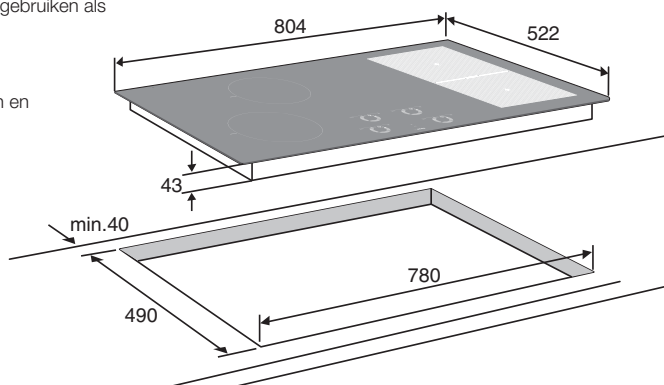

Bijzonderheden

- eco stand-by vermogen: 0,3 W
- in te bouwen in een 60 cm kastje zonder dat de corpus ingezaagd hoeft te worden
- perfect te combineren met één of meerdere apparaten uit de ATAG MAGNA-lijn

Toebehoren

- u kunt kiezen uit een: 3-delige RVS pannenset (AA210D3) of Teppan Yaki bakplaat (TY2240) of grillplaat (GP2240)

Technische specificaties

- inbouwdiepte: 43 mm
- 2-fasen aansluiting
- aansluitwaarde: 7,40 kW