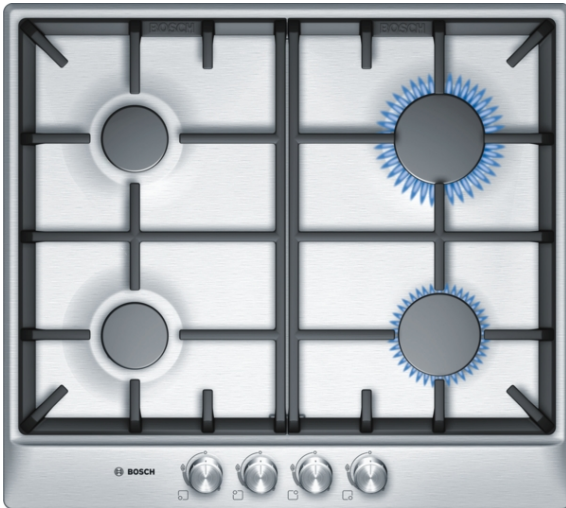

Serie | 6 Kookplaten

PCP615C90N
Gaskookplaat inbouw
Roestvrij staal
58 cm

Dankzij de hoogwaardige kwaliteit en het luxe design van de roestvrijstalen gaskookplaat, geniet u langer van het koken.

- **Oppervlakte:** elegant roestvrijstalen design.
- Doorlopende gietijzeren pannendragers voor maximale stabiliteit en stevigheid.

Technische Data

Productnaam/ Productfamilie :	Gaskookplaat m. bovenbediening
Uitvoering :	Inbouw
Energiesoort :	Gas
Aantal zones dat tegelijk kan worden gebruikt :	4
Inbouwafmetingen (hxbxd) :	45 x 560-560 x 480-490
Breedte apparaat (mm) :	582
Afmetingen van het apparaat h(min/max)x bxd (mm) :	45 x 582 x 520
Afmetingen inclusief verpakking hxbxd (mm) :	140 x 580 x 655
Nettogewicht (kg) :	10,0
Brutogewicht (kg) :	11,0
Restwarmte indicator :	zonder
Positie bedieningspaneel :	Voorzijde kookplaat
Materiaal vangschaal :	roestvrij staal
Kleur oppervlak :	inox
Kleur van de omlijsting :	inox
Keurmerken :	CE
Lengte elektriciteits snoer (cm) :	150
EAN-code :	4242002488059
Aansluitwaarde (W) :	1
Aansluitwaarde gas (W) :	7400
Minimale smeltveiligheid (A) :	3
Spanning (V) :	220-240
Frequentie (Hz) :	60; 50

**Optionele accessoires**

HEZ298105 : Simmer plate

Serie | 6 Kookplaten

PCP615C90N

Gaskookplaat inbouw

Roestvrij staal

58 cm

Dankzij de hoogwaardige kwaliteit en het luxe design van de roestvrijstalen gaskookplaat, geniet u langer van het koken.

Bediening:

- Geïntegreerde vonkontsteking
- Thermo-elektrische beveiliging voor alle gasbranders: geen vlam, geen gas!
- Mat geëmailleerde gietijzeren pannendragers
- Sudderkap: voor optimaal sudderen

Technische specificaties: