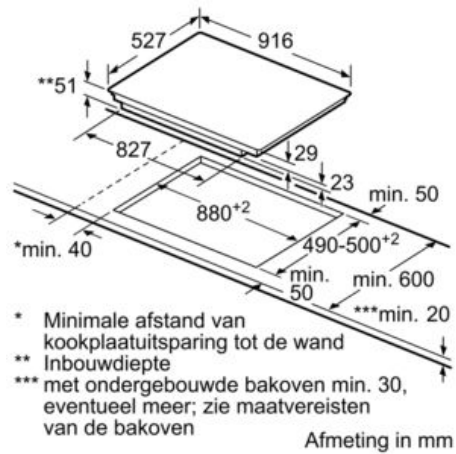

Serie | 8 Kookplaten

PIV975DC1E

Inductiekookplaat, 90 cm

① Er moet voor een ventilatiespleet worden gezorgd.