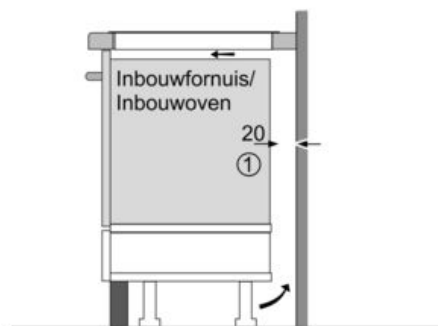

Serie | 8 Kookplaten

PIV975DC1E

Inductiekookplaat, 90 cm

① Er moet voor een ventilatiespleet worden gezorgd.