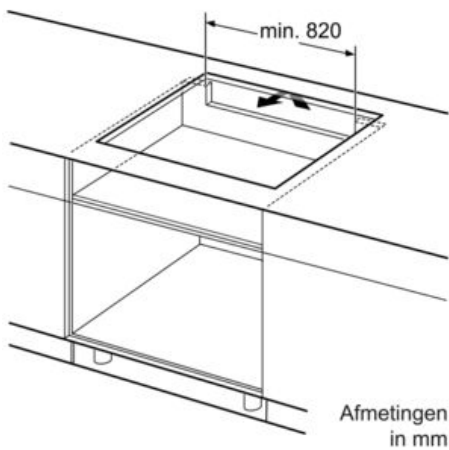

Serie | 8 Kookplaten

PIV975DC1E

Inductiekookplaat, 90 cm

① Er moet voor een ventilatiespleet worden gezorgd.