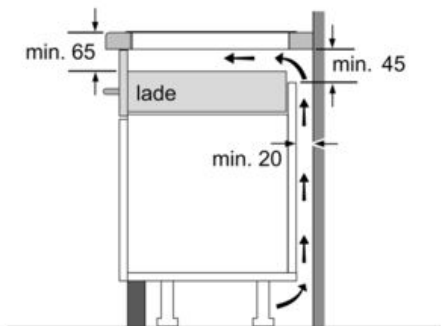

Serie | 8 Kookplaten

PIV975DC1E

Inductiekookplaat, 90 cm

① Er moet voor een ventilatiespleet worden gezorgd.