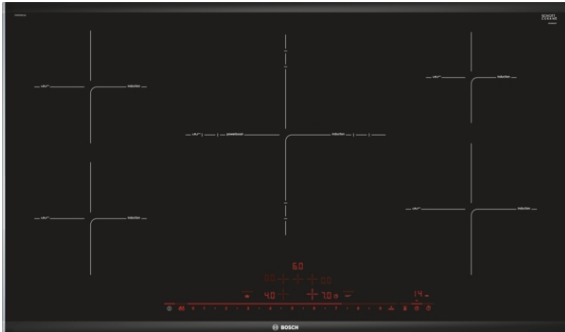

Serie | 8 Kookplaten
PIV975DC1E
Inductiekookplaat, 90 cm

De inductie kookplaat met PerfectFry BraadSensor Plus: perfecte resultaten dankzij een automatische en constante temperatuurregeling.

- **PerfectFry BraadSensor:** voor een perfecte bereiding van alle gerechten dankzij een speciale sensor onder de kookplaat die de temperatuur in de pan constant houdt. Keus uit 5 vermogensstanden.
- Driekrings-kookzone voor grote kookpannen.
- **PowerBoost:** tot 50% sneller koken.
- **DirectSelect Premium:** met een druk op de knop de gewenste kookzone, vermogensstand en extra functies selecteren.
- **Comfort profiel:** Elegant design met aflopend front aan de voorzijde en metalen strips aan de zijkanten.

Technische Data

| | |
|----------------------------------------------------|-----------------------------|
| Productnaam/ Productfamilie : | kookplaat glaskeramiek |
| Uitvoering : | Inbouw |
| Energiesoort : | Elektrisch |
| Aantal zones dat tegelijk kan worden gebruikt : | 5 |
| Inbouwfmetingen (hxbxd) : | 51 x 880-880 x 490-500 |
| Breedte apparaat (mm) : | 916 |
| Afmetingen van het apparaat h(min/max)x bxd (mm) : | 51 x 916 x 527 |
| Afmetingen inclusief verpakking hxbxd (mm) : | 126 x 603 x 1073 |
| Nettogewicht (kg) : | 21,0 |
| Brutogewicht (kg) : | 23,0 |
| Restwarmte indicator : | Apart |
| Positie bedieningspaneel : | Voorzijde kookplaat |
| Materiaal vangschaal : | glaskeramisch |
| Kleur oppervlak : | geborsteld aluminium, zwart |
| Kleur van de omlijsting : | geborsteld aluminium |
| Keurmerken : | AENOR, CE |
| Lengte elektriciteitsnoer (cm) : | 110 |
| EAN-code : | 4242002838854 |
| Vermogen kookzone (W) : | 1.8 |
| Vermogen 3e kookzone (W) : | 1.8 |
| Vermogen 5e kookzone (W) : | 1.4 |
| Vermogen 7e kookzone (W) : | 2.2 |
| Aansluitwaarde (W) : | 11100 |
| Minimale smeltveiligheid (A) : | 3*16 |
| Spanning (V) : | 220-240 |
| Frequentie (Hz) : | 50; 60 |