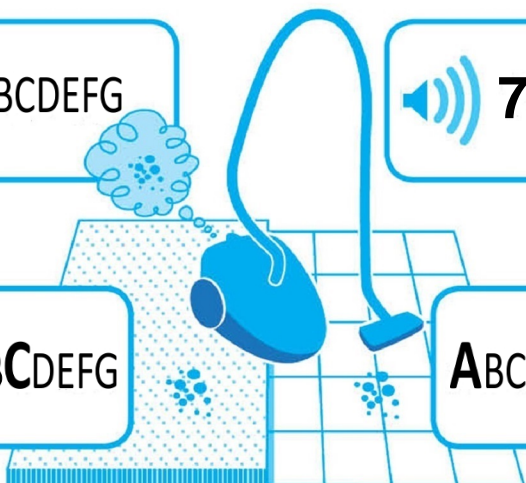

F

ENERGIA · ЕНЕРГИЯ · ΕΝΕΡΓΕΙΑ
ENERGIJA · ENERGY · ENERGIE · ENERGI

56,0
kWh/annum

ABCDEFGG

76 dB

ABC**C**DEFG

ABC**C**DEFG