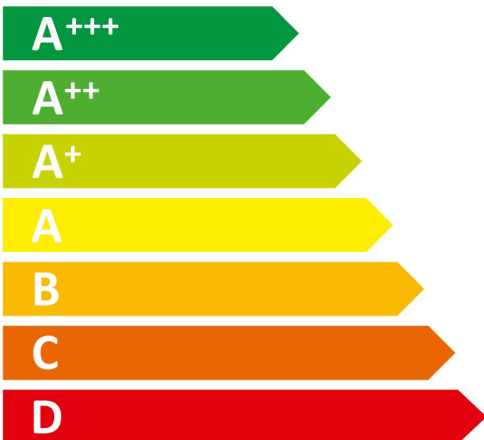

ENERG

енергия · ενεργεια

BOSCH

WAE28448NL

A+++

ENERGIA · ЕНЕРГИЯ · ΕΝΕΡΓΕΙΑ
 ENERGIJA · ENERGY · ENERGIE
 ENERGI

165
 kWh/annum

10686
 L/annum