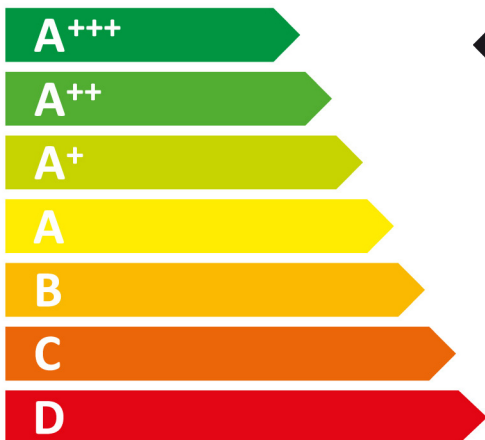

ENERG

енергия · ενεργεια

SIEMENS

SR26T298EU

ENERGIA · ЕНЕРГИЯ · ΕΝΕΡΓΕΙΑ
 ENERGIJA · ENERGY · ENERGIE
 ENERGI

188
 kWh/annum

2660
 L/annum

ABCDEFG