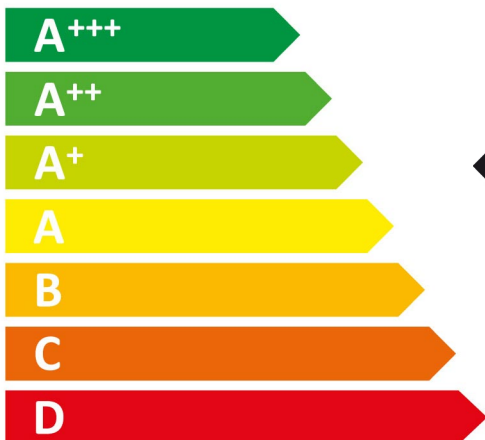

ENERG

енергия · ενεργεια

BOSCH

SMS57L12EU

ENERGIA · ЕНЕРГИЯ · ΕΝΕΡΓΕΙΑ
 ENERGIJA · ENERGY · ENERGIE
 ENERGI

294
 kWh/annum

3300
L/annum

ABCDEFG