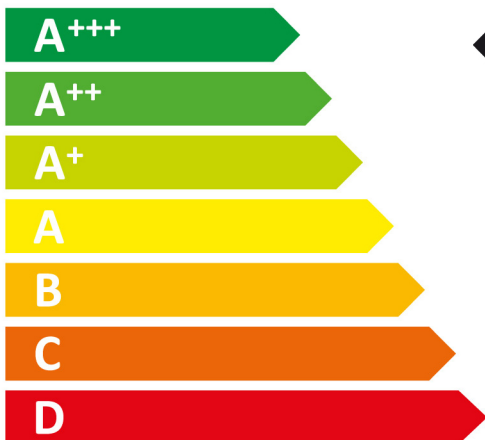

ENERG

енергия · ενεργεια

SIEMENS

SN278I26TE

ENERGIA · ЕНЕРГИЯ · ΕΝΕΡΓΕΙΑ
ENERGIJA · ENERGY · ENERGIE
ENERGI

211

kWh/annum

2100
l/annum