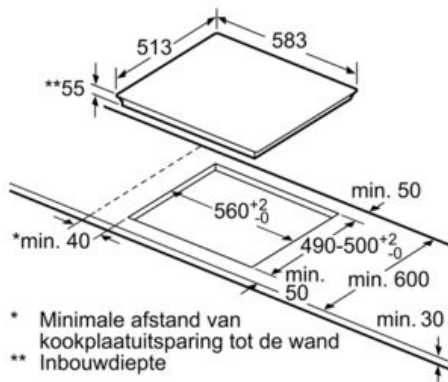

Technische Data

Productnaam/ Productfamilie :	Kookplaat glaskeramik
Uitvoering :	Inbouw
Energiesoort :	Elektrisch
Aantal zones dat tegelijk kan worden gebruikt :	4
Inbouwfmetingen (hxbxd) :	55 x 560-560 x 490-500
Breedte apparaat (mm) :	583
Afmetingen van het apparaat h(min/max)xbxd (mm) :	55 x 583 x 513
Afmetingen inclusief verpakking hxbxd (mm) :	126 x 603 x 753
Nettogewicht (kg) :	12,0
Brutogewicht (kg) :	14,0
Restwarmte indicator :	Apart
Positie bedieningspaneel :	Voorzijde kookplaat
Soort externe bediening :	Gecombineerd met oven/fornuizen
Materiaal vangschaal :	glaskeramisch
Kleur oppervlak :	edelstaal, zwart
Kleur van de omlijsting :	edelstaal
Keurmerken :	AENOR, CE
Lengte elektriciteitsnoer (cm) :	86
EAN-code :	4242002861555
Vermogen kookzone (W) :	1.8
Vermogen 3e kookzone (W) :	1.8 ; 2
Vermogen 5e kookzone (W) :	1.4
Vermogen 7e kookzone (W) :	2.2
Aansluitwaarde (W) :	7400
Minimale smeltveiligheid (A) :	32; 2*16
Spanning (V) :	220-240
Frequentie (Hz) :	60; 50

Design:

- Rvs rand

Comfort:

- Polyvalente Touch
- Timer met uitschakelfunctie voor elke kookzone, Kookwekker
- 2-traps restwarmte-indicatie voor elke kookzone
- Panwaarneming

Technische data:

- Inbouwmaten (bxdxh): 560 x 490-500 x 55 mm
- Aansluitwaarde: 7,4 kW
- Aansluitsnoer: 0,86 m
- Minimale werkbladdikte: 30 mm

Serie | 4 Kookplaten

NIF645CB1E rvs Inductiekookplaat, 60 cm

①
Er moet voor een ventilatiespleet
worden gezorgd.

Afmetingen in mm

Afmetingen
in mm

* Minimale afstand van
kookplaatuitsparing tot de wand
** Inbouwdiepte

Afmeting in mm