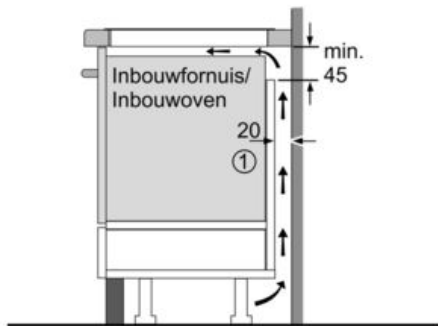

Technische Data

Productnaam/ Productfamilie :	Kookplaat glaskeramik
Uitvoering :	Inbouw
Energiesoort :	Elektrisch
Aantal zones dat tegelijk kan worden gebruikt :	4
Inbouwfmetingen (hxbxd) :	55 x 560-560 x 490-500
Breedte apparaat (mm) :	583
Afmetingen van het apparaat h(min/max)xbxd (mm) :	55 x 583 x 513
Afmetingen inclusief verpakking hxbxd (mm) :	126 x 603 x 753
Nettogewicht (kg) :	12,0
Brutogewicht (kg) :	14,0
Restwarmte indicator :	Apart
Positie bedieningspaneel :	Voorzijde kookplaat
Soort externe bediening :	Gecombineerd met oven/fornuizen
Materiaal vangschaal :	glaskeramisch
Kleur oppervlak :	edelstaal, zwart
Kleur van de omlijsting :	edelstaal
Keurmerken :	AENOR, CE
Lengte elektriciteitsnoer (cm) :	86
EAN-code :	4242002861555
Vermogen kookzone (W) :	1.8
Vermogen 3e kookzone (W) :	1.8 ; 2
Vermogen 5e kookzone (W) :	1.4
Vermogen 7e kookzone (W) :	2.2
Aansluitwaarde (W) :	7400
Minimale smeltveiligheid (A) :	32; 2*16
Spanning (V) :	220-240
Frequentie (Hz) :	60; 50

Algemeen:

- 4 Elektronisch geregelde inductiekookzones met panwaarneming
- Kookzones:
 - Linksvoor: 1 x Ø 180 mm / 1.8 kW (met powerBoost 3.1 kW)
 - Linksachter: 1 x Ø 280 mm / 2 kW (met powerBoost 3.7 kW)
 - Rechtsvoor: 1 x Ø 210 mm / 2.2 kW (met powerBoost 3.7 kW)
 - Rechtsachter: 1 x Ø 145 mm / 1.4 kW (met powerBoost 2.2 kW)
- PowerBoost-functie voor alle kookzones
- 1 Bij te schakelen braadzone
- Elektronische besturing met 17 standen

Design:

- Rvs rand

Comfort:

- Polyvalente Touch
- Timer met uitschakelfunctie voor elke kookzone, Kookwekker
- 2-traps restwarmte-indicatie voor elke kookzone
- Panwaarneming

Technische data:

- Inbouwmaten (bxdxh): 560 x 490-500 x 55 mm
- Aansluitwaarde: 7,4 kW
- Aansluitsnoer: 0,86 m
- Minimale werkbladdikte: 30 mm

Serie | 4 Kookplaten

NIF645CB1E rvs Inductiekookplaat, 60 cm

①
Er moet voor een ventilatiespleet
worden gezorgd.

Afmetingen in mm

Afmetingen
in mm

* Minimale afstand van
kookplaatuitsparing tot de wand
** Inbouwdiepte