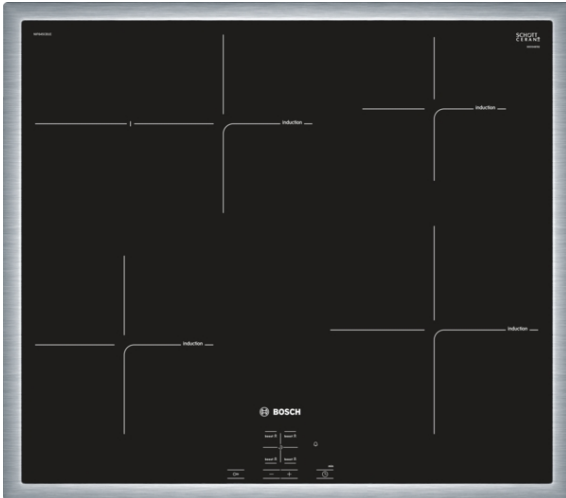

Serie | 4 Kookplaten

NIF645CB1E rvs Inductiekookplaat, 60 cm

De inductiekookplaat voor snel, veilig en schoon koken met laag energieverbruik.

- **Inductie:** snel, nauwkeurig, energiezuinig en eenvoudig schoon te maken.
- **BraadZone:** extra bij te schakelen kookzone voor grote pannen zoals braad- en vispannen.
- **PowerBoost:** tot 50% sneller koken.
- **RVS rand:** Roestvrijstalen frame rondom de kookplaat.

Technische Data

Productnaam/ Productfamilie :	Kookplaat glaskeramik
Uitvoering :	Inbouw
Energiesoort :	Elektrisch
Aantal zones dat tegelijk kan worden gebruikt :	4
Inbouwfmetingen (hxbxd) :	55 x 560-560 x 490-500
Breedte apparaat (mm) :	583
Afmetingen van het apparaat h(min/max)xbxd (mm) :	55 x 583 x 513
Afmetingen inclusief verpakking hxbxd (mm) :	126 x 603 x 753
Nettogewicht (kg) :	12,0
Brutogewicht (kg) :	14,0
Restwarmte indicator :	Apart
Positie bedieningspaneel :	Voorzijde kookplaat
Soort externe bediening :	Gecombineerd met oven/fornuizen
Materiaal vangschaal :	glaskeramisch
Kleur oppervlak :	edelstaal, zwart
Kleur van de omlijsting :	edelstaal
Keurmerken :	AENOR, CE
Lengte elektriciteitsnoer (cm) :	86
EAN-code :	4242002861555
Vermogen kookzone (W) :	1.8
Vermogen 3e kookzone (W) :	1.8 ; 2
Vermogen 5e kookzone (W) :	1.4
Vermogen 7e kookzone (W) :	2.2
Aansluitwaarde (W) :	7400
Minimale smeltveiligheid (A) :	32; 2*16
Spanning (V) :	220-240
Frequentie (Hz) :	60; 50

Design:

- Rvs rand

Comfort:

- Polyvalente Touch
- Timer met uitschakelfunctie voor elke kookzone, Kookwekker
- 2-traps restwarmte-indicatie voor elke kookzone
- Panwaarneming

Technische data:

- Inbouwmaten (bxdxh): 560 x 490-500 x 55 mm
- Aansluitwaarde: 7,4 kW
- Aansluitsnoer: 0,86 m
- Minimale werkbladdikte: 30 mm