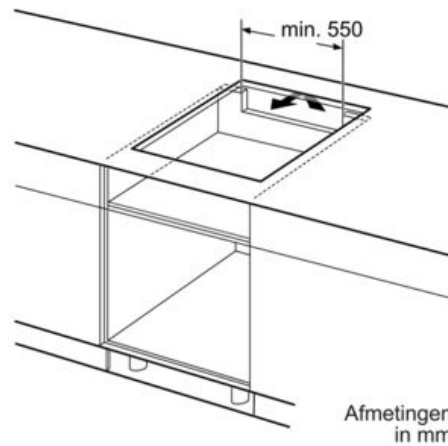

Technische Data

Productnaam/ Productfamilie :	Kookplaat glaskeramik
Uitvoering :	Inbouw
Energiesoort :	Elektrisch
Aantal zones dat tegelijk kan worden gebruikt :	4
Inbouwfmetingen (hxbxd) :	55 x 560-560 x 490-500
Breedte apparaat (mm) :	583
Afmetingen van het apparaat h(min/max)xbxd (mm) :	55 x 583 x 513
Afmetingen inclusief verpakking hxbxd (mm) :	126 x 603 x 753
Nettogewicht (kg) :	12,0
Brutogewicht (kg) :	14,0
Restwarmte indicator :	Apart
Positie bedieningspaneel :	Voorzijde kookplaat
Soort externe bediening :	Gecombineerd met oven/fornuizen
Materiaal vangschaal :	glaskeramisch
Kleur oppervlak :	edelstaal, zwart
Kleur van de omlijsting :	edelstaal
Keurmerken :	AENOR, CE
Lengte elektriciteitsnoer (cm) :	86
EAN-code :	4242002861555
Vermogen kookzone (W) :	1.8
Vermogen 3e kookzone (W) :	1.8 ; 2
Vermogen 5e kookzone (W) :	1.4
Vermogen 7e kookzone (W) :	2.2
Aansluitwaarde (W) :	7400
Minimale smeltveiligheid (A) :	32; 2*16
Spanning (V) :	220-240
Frequentie (Hz) :	60; 50

Algemeen:

- 4 Elektronisch geregelde inductiekookzones met panwaarneming
- Kookzones:
 - Linksvoor: 1 x Ø 180 mm / 1.8 kW (met powerBoost 3.1 kW)
 - Linksachter: 1 x Ø 280 mm / 2 kW (met powerBoost 3.7 kW)
 - Rechtsvoor: 1 x Ø 210 mm / 2.2 kW (met powerBoost 3.7 kW)
 - Rechtsachter: 1 x Ø 145 mm / 1.4 kW (met powerBoost 2.2 kW)
- PowerBoost-functie voor alle kookzones
- 1 Bij te schakelen braadzone
- Elektronische besturing met 17 standen

Design:

- Rvs rand

Comfort:

- Polyvalente Touch
- Timer met uitschakelfunctie voor elke kookzone, Kookwekker
- 2-traps restwarmte-indicatie voor elke kookzone
- Panwaarneming

Technische data:

- Inbouwmaten (bxdxh): 560 x 490-500 x 55 mm
- Aansluitwaarde: 7,4 kW
- Aansluitsnoer: 0,86 m
- Minimale werkbladdikte: 30 mm

Serie | 4 Kookplaten

NIF645CB1E rvs Inductiekookplaat, 60 cm

①
Er moet voor een ventilatiespleet
worden gezorgd.

Afmetingen in mm

Afmetingen
in mm

* Minimale afstand van
kookplaatuitsparing tot de wand
** Inbouwdiepte