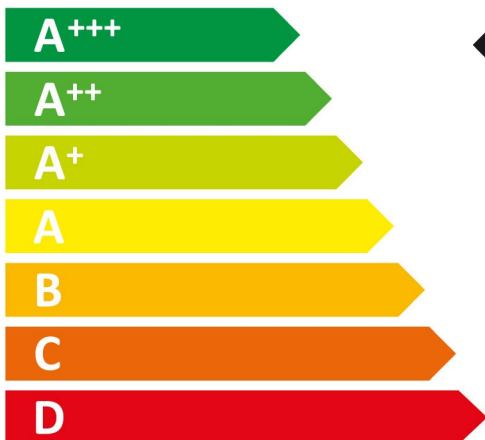

ENERG

енергия · ενεργεια

SIEMENS

SX678X26TE

ENERGIA · ЕНЕРГИЯ · ΕΝΕΡΓΕΙΑ
 ENERGIJA · ENERGY · ENERGIE
 ENERGI

211
 kWh/annum

2100
 L/annum

ABCDEFG