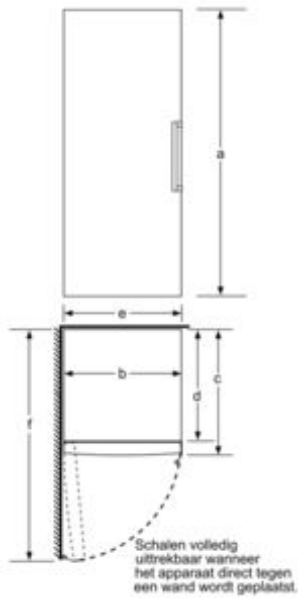

Technische Data

Uitvoering :	Vrijstaand
Meubelkeur opties :	Niet mogelijk
Hoogte (mm) :	1860
Breedte apparaat (mm) :	600
Diepte apparaat (mm) :	650
Nettogewicht (kg) :	69,0
Aansluitwaarde (W) :	90
Minimale smeltveiligheid (A) :	10
Deurscharnier :	Links verwisselbaar
Spanning (V) :	220-240
Frequentie (Hz) :	50
Keurmerken :	VDE
Lengte elektriciteitsnoer (cm) :	230
Aantal compressoren :	1
Aantal afzonderlijke koelsystemen :	1
Ventilator vriesgedeelte :	Ja
Deurscharnieren verwisselbaar :	Ja
Aantal verstelbare draagplateaus in koelgedeelte :	5
Flessenrooster :	Ja
EAN-code :	4242002649405
Merk :	Bosch
Productnaam :	KSV36VW30
Productcategorie :	Koelkast
Energie-efficiëntieklasse - NIEUW (2010/30/EG) :	A++
Energieverbruik per jaar (kWh/annum) - NIEUW (2010/30/EG) :	112
Netto capaciteit koelkast (l) - nieuw (2010/30/EC) :	346
Netto inhoud (l) - nieuw (2010/30/EC) :	0
No-frost systeem :	Nee
Invriescapaciteit in 24 uur (kg/24u) - nieuw (2010/30/EC) :	0
Geluidsniveau (dB (A) re 1pW) :	39
Klimaatklasse :	SN-T
Type installatie :	n.v.t

Koelruimte:

- Superkoelen met autom. terugschakeling
- 7 Legplateaus van veiligheidsglas, waarvan 5 in hoogte verstelbaar
- PowerVentilation: dynamische koeling
- MultiBox: transparante lade met gegolfde bodem, perfect voor het bewaren van fruit en groente
- LED verlichting
- Groot flessenrek, verchroomd
- 5 Deurvakken

Technische data:

- Afmetingen (hxbxd): 186 x 60 x 65 cm
- Klimaatklasse: SN-T
- Geluidsniveau: 39 dB(A) re 1 pW
- Aansluitwaarde: 90 W
- Openingshoek deur: 90°, plaatsbaar tegen wand

Prestatie en verbruik

Serie | 4 Koelkast**KSV36VW30****Koelkast kastmodel****Kleur: wit**

Laden volledig uittrekbaar
wanneer het apparaat direct
tegen een wand is geplaatst. Afmeting in mm