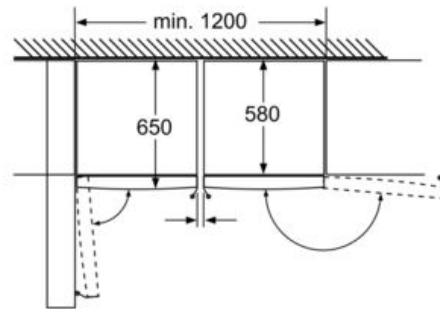

Serie | 4 Koelkast

KSV36VW30

Koelkast kastmodel

Kleur: wit

Laden volledig uittrekbaar
wanneer het apparaat direct
tegen een wand is geplaatst. Afmeting in mm