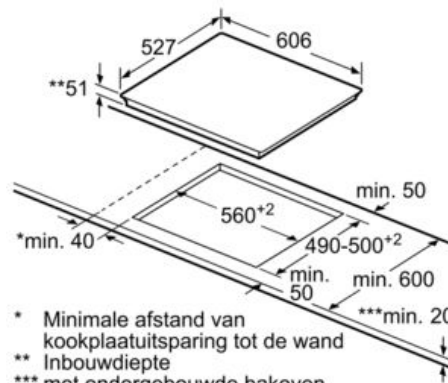

Technische Data

Productnaam/ Productfamilie :	kookplaat glaskeramiek
Uitvoering :	Inbouw
Energiesoort :	Elektrisch
Aantal zones dat tegelijk kan worden gebruikt :	4
Inbouwafmetingen (hxbxd) :	51 x 560-560 x 490-500
Breedte apparaat (mm) :	606
Afmetingen van het apparaat h(min/max)xbxd (mm) :	51 x 606 x 527
Afmetingen inclusief verpakking hxbxd (mm) :	126 x 603 x 753
Nettogewicht (kg) :	13,0
Brutogewicht (kg) :	15,0
Restwarmte indicator :	Apart
Positie bedieningspaneel :	Voorzijde kookplaat
Materiaal vangschaal :	glaskeramisch
Kleur oppervlak :	geborsteld aluminium, zwart
Kleur van de omlijsting :	geborsteld aluminium
Keurmerken :	AENOR, CE
Lengte elektriciteits snoer (cm) :	110
EAN-code :	4242002910871
Vermogen kookzone (W) :	1.8
Vermogen 3e kookzone (W) :	1.8
Vermogen 5e kookzone (W) :	1.4
Vermogen 7e kookzone (W) :	2.2
Aansluitwaarde (W) :	7400
Minimale smeltveiligheid (A) :	32; 2*16
Spanning (V) :	220-240
Frequentie (Hz) :	60; 50

Technische specificaties:

- Inbouwmaten (hxbxd): 560 mm x 500 mm x 55 mm
- Aansluitwaarde: 7,4 kW
- Aansluitsnoer: 1,1 m
- Inclusief aansluitsnoer
- Minimale werkbladdikte: 30 mm
- Te combineren met domino kookplaten met Comfort-design

Serie | 8 Kookplaten

PIE695DC1E

Inductiekookplaat, 60 cm

①
Er moet voor een ventilatiespleet worden gezorgd.

Afmetingen in mm

* Minimale afstand van kookplaatuitsparing tot de wand
 ** Inbouwdiepte
 *** met ondergebouwde bakoven eventueel meer; zie maatvereisten van de bakoven

Afmeting in mm

Afmetingen in mm

Afmetingen in mm