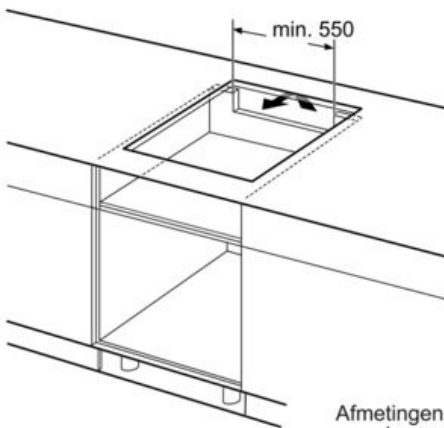

Technische Data

Productnaam/ Productfamilie :	kookplaat glaskeramiek
Uitvoering :	Inbouw
Energiesoort :	Elektrisch
Aantal zones dat tegelijk kan worden gebruikt :	4
Inbouwafmetingen (hxbxd) :	51 x 560-560 x 490-500
Breedte apparaat (mm) :	606
Afmetingen van het apparaat h(min/max)xbxd (mm) :	51 x 606 x 527
Afmetingen inclusief verpakking hxbxd (mm) :	126 x 603 x 753
Nettogewicht (kg) :	13,0
Brutogewicht (kg) :	15,0
Restwarmte indicator :	Apart
Positie bedieningspaneel :	Voorzijde kookplaat
Materiaal vangschaal :	glaskeramisch
Kleur oppervlak :	geborsteld aluminium, zwart
Kleur van de omlijsting :	geborsteld aluminium
Keurmerken :	AENOR, CE
Lengte elektriciteits snoer (cm) :	110
EAN-code :	4242002910871
Vermogen kookzone (W) :	1.8
Vermogen 3e kookzone (W) :	1.8
Vermogen 5e kookzone (W) :	1.4
Vermogen 7e kookzone (W) :	2.2
Aansluitwaarde (W) :	7400
Minimale smeltveiligheid (A) :	32; 2*16
Spanning (V) :	220-240
Frequentie (Hz) :	60; 50

Technische specificaties:

- Inbouwmaten (hxbxd): 560 mm x 500 mm x 55 mm
- Aansluitwaarde: 7,4 kW
- Aansluitsnoer: 1,1 m
- Inclusief aansluitsnoer
- Minimale werkbladdikte: 30 mm
- Te combineren met domino kookplaten met Comfort-design

Serie | 8 Kookplaten

PIE695DC1E

Inductiekookplaat, 60 cm

①
Er moet voor een ventilatiespleet worden gezorgd.

Afmetingen in mm

* Minimale afstand van kookplaatuitsparing tot de wand
 ** Inbouwdiepte
 *** met ondergebouwde bakoven eventueel meer; zie maatvereisten van de bakoven

Afmeting in mm

Afmetingen in mm

Afmetingen in mm