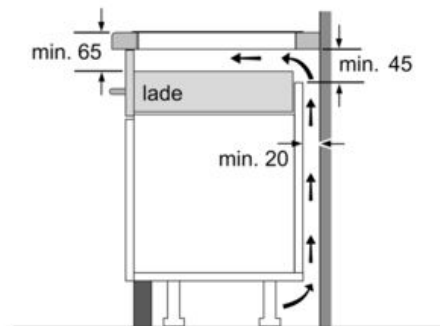

Technische Data

Productnaam/ Productfamilie :	kookplaat glaskeramiek
Uitvoering :	Inbouw
Energiesoort :	Elektrisch
Aantal zones dat tegelijk kan worden gebruikt :	4
Inbouwafmetingen (hxbxd) :	51 x 560-560 x 490-500
Breedte apparaat (mm) :	606
Afmetingen van het apparaat h(min/max)xbxd (mm) :	51 x 606 x 527
Afmetingen inclusief verpakking hxbxd (mm) :	126 x 603 x 753
Nettogewicht (kg) :	13,0
Brutogewicht (kg) :	15,0
Restwarmte indicator :	Apart
Positie bedieningspaneel :	Voorzijde kookplaat
Materiaal vangschaal :	glaskeramisch
Kleur oppervlak :	geborsteld aluminium, zwart
Kleur van de omlijsting :	geborsteld aluminium
Keurmerken :	AENOR, CE
Lengte elektriciteits snoer (cm) :	110
EAN-code :	4242002910871
Vermogen kookzone (W) :	1.8
Vermogen 3e kookzone (W) :	1.8
Vermogen 5e kookzone (W) :	1.4
Vermogen 7e kookzone (W) :	2.2
Aansluitwaarde (W) :	7400
Minimale smeltveiligheid (A) :	32; 2*16
Spanning (V) :	220-240
Frequentie (Hz) :	60; 50

Technische specificaties:

- Inbouwmaten (hxbxd): 560 mm x 500 mm x 55 mm
- Aansluitwaarde: 7,4 kW
- Aansluitsnoer: 1,1 m
- Inclusief aansluitsnoer
- Minimale werkbladdikte: 30 mm
- Te combineren met domino kookplaten met Comfort-design

Serie | 8 Kookplaten

PIE695DC1E

Inductiekookplaat, 60 cm

①
Er moet voor een ventilatiespleet worden gezorgd.

Afmetingen in mm

* Minimale afstand van kookplaatuitsparing tot de wand
 ** Inbouwdiepte
 *** met ondergebouwde bakoven eventueel meer; zie maatvereisten van de bakoven

Afmeting in mm

Afmetingen in mm

Afmetingen in mm