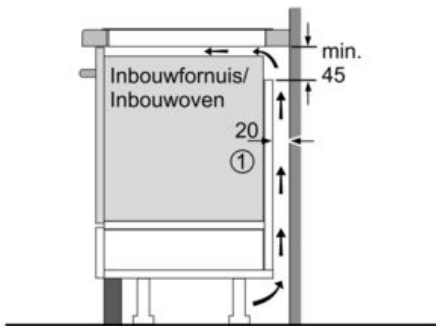

Serie | 8 Kookplaten

PIE695DC1E

Inductiekookplaat, 60 cm

①
Er moet voor een ventilatiespleet worden gezorgd.

Afmetingen in mm