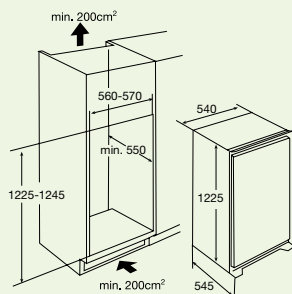

inbouwmaten (hxbxd)	1225x540x545 mm
aansluitwaarde	80 W
verbruik per 24 uur	0,43 kW/h
energieklasse	A
geluidsniveau	39 dB(A)

EEK216A (219884)** € 469,-*

* Inclusief verwijderingsbijdrage

**Op bestelling leverbaar