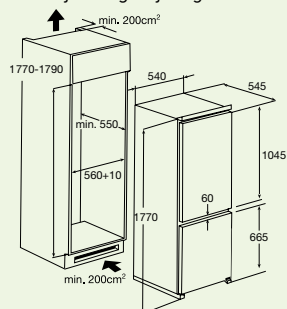

- netto volume koelgedeelte 189 liter
- netto volume *** vriesgedeelte 75 liter
- automatische ontthooing van het koelgedeelte
- deur met verwisselbare draairichting
- glazen legplateaus met lekrand
- invriesschakelaar
- 3 transparante vriesladen
- montage d.m.v. deurgeleiding met railsysteem
- variabele deurindeling
- verlichting boven in koelgedeelte voor optimale lichtverdeling

inbouwmaten (hxbxd)	1770x540x545 mm
aansluitwaarde	104 W
verbruik per 24 uur	0,86 kW/h
invriesvermogen	5 kg/24 h
energieklasse	A
geluidsniveau	40 dB(A)

EEK261VA (307806)** € 579,-*

* Inclusief verwijderingsbijdrage