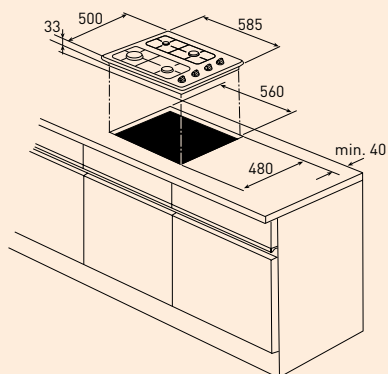

- vonkontsteking
- vangschaal roestvrijstaal
- tweedelige branders met geëmailleerde deksels (zt)
- tweedelige gietijzeren pandrager
- vlambeveiliging: geen vlam = geen gas

inbouwmaten (hxbxd)	33x560x480 mm
buitenmaten (bxh)	585x500 mm
2 normale kookbranders	1,75 kW
1 grote kookbrander	3,00 kW
1 sudderbrander	1,00 kW

T108VRVS (349427) € 229,-