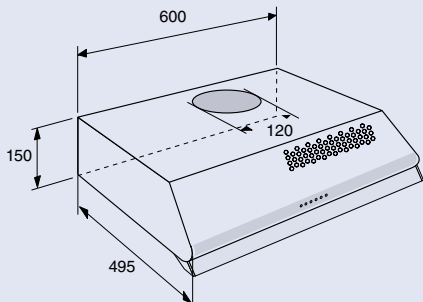

**Op bestelling leverbaar