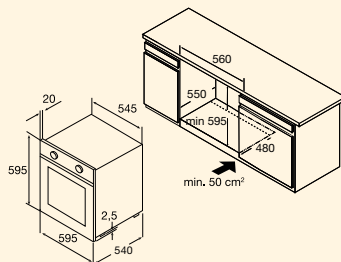

**Op bestelling leverbaar