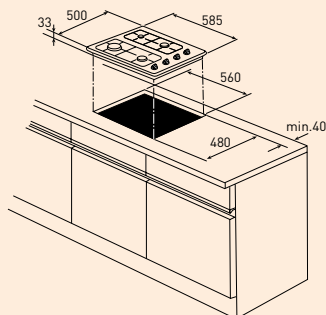

**Op bestelling leverbaar