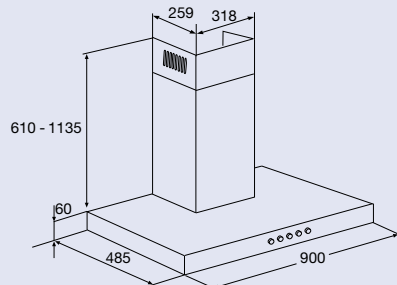

**Op bestelling leverbaar