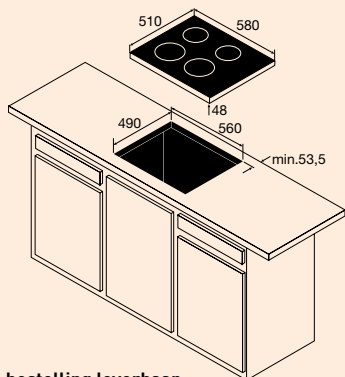

**Op bestelling leverbaar