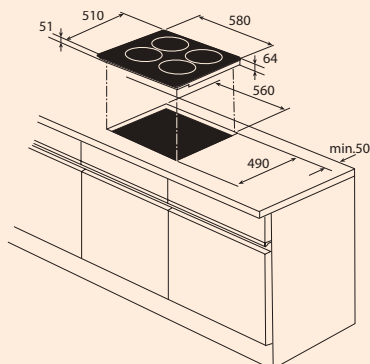

- 4 kookzones
- tiptoets bediening
- 10 standen (9 + boostfunctie)
- kookduurbegrenzer
- schoonmaakbeveiliging
- kinderslot
- aan/uit bediening per zone
- zones geschikt voor pandiameter 120-280 mm
- timer / kookwekker
- restwarmte indicatie per zone

inbouwmaten (hxbxd)	51/64x560x490 mm
buitenmaten (bxd)	580x510 mm
aansluitwaarde	5,60 kW
zone linksachter	Ø 180 mm - 2800 W
zone linksvoor	Ø 180 mm - 2800 W
zone rechtsvoor	Ø 180 mm - 2800 W
zone rechtsachter	Ø 180 mm - 2800 W

T301ZT (305750)

€ 599,-