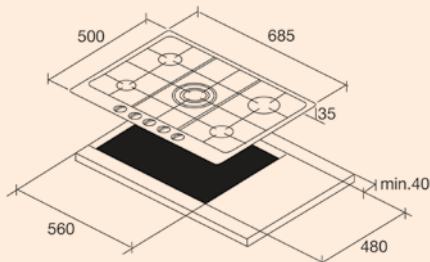

- éénhands vonkontsteking
- vangschaal roestvrijstaal
- tweedelige branders met gematteerde deksels (zt)
- driedelige gietijzeren pandrager (zt)
- geschikt voor uitsparingmaat 560x480 mm
- vlambeveiliging: geen vlam = geen gas
- superkrachtige 3-rings wokbrander, binnen- en buitenring separaat regelbaar d.m.v. 2 knoppen
- vlambeveiliging: geen vlam = geen gas

inbouwmaten (hxbxd)	35x560x480 mm
buitenmaten (bxd)	685x500 mm
2 normale kookbranders	1,75 kW
1 grote kookbrander	3,00 kW
1 sudderbrander	1,00 kW
1 wokbrander (3-rings)	4,20 kW

A130VWRVS (349433) € 419,-