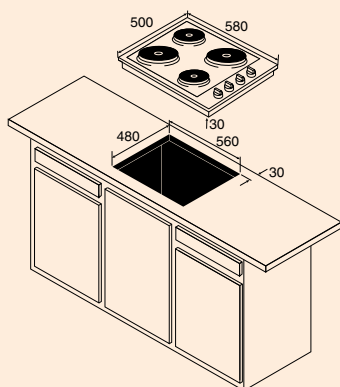

TEK161RVS ELEKTRISCHE KOOKPLAAT (60 CM)

- 6 kookstanden
- 4 kookzones
- te plaatsen boven solo-ovens
- aan-uit indicatie per zone

inbouwmaten (hxbxd)	30x560x480 mm
buitenmaten (bxd)	580x500 mm
aansluitwaarde	7,00 kW
zone rechtsvoor	Ø 180 mm - 2000 W
zone linksvoor	Ø 145 mm - 1500 W
zone linksachter	Ø 180 mm - 2000 W
zone rechtsachter	Ø 145 mm - 1500 W

TEK161RVS (349423)

€ 169,-

T201ZT KERAMISCHE KOOKPLAAT (60 CM)

- 6 kookstanden
- 4 kookzones
- restwarmte-indicatie per zone
- te plaatsen boven solo-ovens

inbouwmaten (hxbxd)	48x560x490 mm
buitenmaten (bxd)	580x510 mm
aansluitwaarde	5,80 kW
zone rechtsvoor	Ø 145 mm - 1200 W
zone linksvoor	Ø 180 mm - 1700 W
zone linksachter	Ø 145 mm - 1200 W
zone rechtsachter	Ø 180 mm - 1700 W

T201ZT (307797)**

€ 289,-

**Op bestelling leverbaar