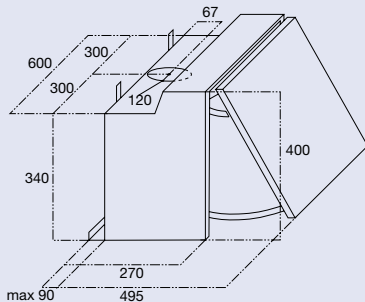

TG280WT INBOUW AFZUIGKAP (60 CM)

- metalen dampscherm voor paneelmontage
- synthetisch vetfilter
- 1 motor
- 3 snelheden

aansluitwaarde	205 W max.
afzuigcapaciteit	280 m³/h
diameter afvoer	120 mm
verlichting	2x40 W

TG280WT (311468)

€ 89.-

T4478L TRENDLINE SCHOUWKAP (90 CM)

- uitvoering RVS
- geschikt voor afvoer en recirculatie
- afvoer naar boven
- 3 uitneembare cassettefilters
- 1 thermisch beveiligde motor
- 3 snelheden

afvoer mantel (bxh)	318x259 mm
aansluitwaarde	230 watt
max. afzuigcapaciteit	330 m³/h
diameter afvoer	150/120 mm
verlichting	2x40 watt
dB(A) min-max	47-61 dB(A)

koolstoffilter (set à 2)

REC10 (227475)** € 30,-/set

T4478L (351657)**

€ 289.-

**Op bestelling leverbaar