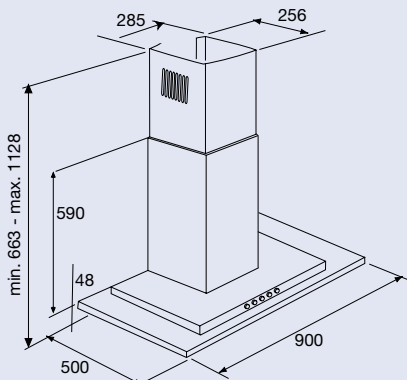

**Op bestelling leverbaar