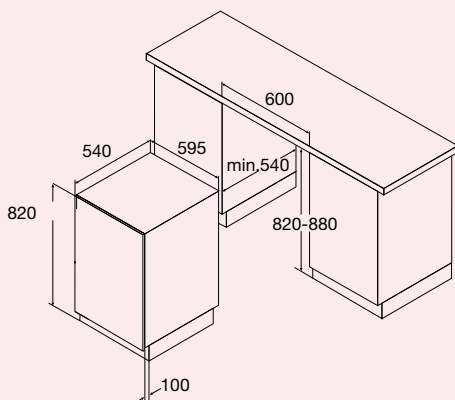

Inbouwmaten (hxbxd)	820x600x540 mm
aansluitwaarde	1,93 kW
energieverbruik*	1,05 kW/h
waterverbruik*	16 liter
geluidsniveau	49 dB(A)
energielabel*	AAA

* geldt voor het gedeclareerde spaarprogramma 50 °C 155 min.

TFI8006ZT (351656)** € 649,-*

* Inclusief verwijderingsbijdrage

- vanaf voorzijde instelbare achterpoten
- 6 programma's: voorspoelen, snel, glas, spaarprogramma, normaal, intensief
- reinigingstemperaturen 40 °C, 50 °C, 60 °C, 65 °C
- uitgestelde start 3-6-9-12 uur
- geschikt voor 12 couverts
- aquastop
- VOB-vlotter overloopbeveiliging
- elektronische controle voor zout en glansmiddel
- meervoudig filtersysteem
- geïntegreerd verwarmingselement
- verstelbare bovenkorf
- RVS kuip en binnendeur
- halve belading (automatisch)