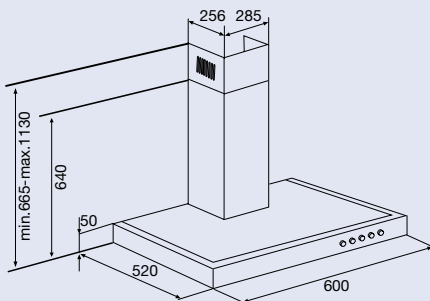

**Op bestelling leverbaar