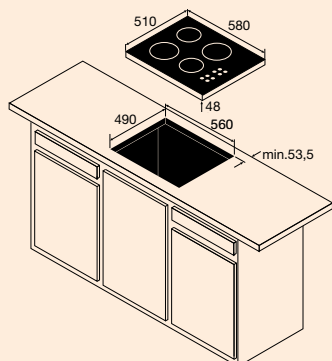

- 9 kookstanden
- 4 kookzones
- tiptoets bediening
- LED-indicatie (elektronisch display)
- restwarmte-indicatie per zone
- kinderslotbeveiliging
- kookduurbegrenzing
- te plaatsen boven solo-ovens

inbouwmaten (hxbxd)	48x560x490 mm
buitenmaten (bxd)	580x510 mm
aansluitwaarde	6,40 kW
zone rechtsvoor	Ø 145 mm - 1200 W
zone linksvoor	Ø 210 mm - 2200 W
zone linksachter	Ø 145 mm - 1200 W
zone rechtsachter	Ø 180 mm - 1800 W

T266ZT (307799)

€ 379,-