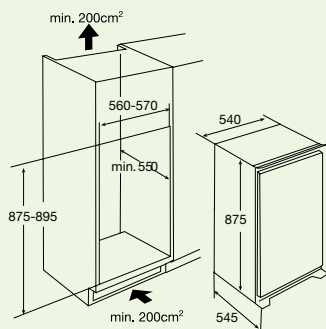

verwisselbare draairichting. De koelkasten zijn slim ingedeeld en voorzien van glazen legplateaus met lekrand en deurvakken.

EEK146A GEÏNTEGREERDE SLEEPDEUR KOELKAST (88 CM)

- netto volume koelgedeelte 136 liter
- automatische ontdooiing
- deur met verwisselbare draairichting
- glazen legplateaus met lekrand
- montage d.m.v. deurgeleiding met railsysteem
- variabele deurindeling

inbouwmaten (hxbxd)	875x540x545 mm
aansluitwaarde	82 W
verbruik per 24 uur	0,32 kW/h
energieklasse	A
geluidsniveau	38 dB(A)

EEK146A (307805)** € 349,-*

* Inclusief verwijderingsbijdrage

**Op bestelling leverbaar