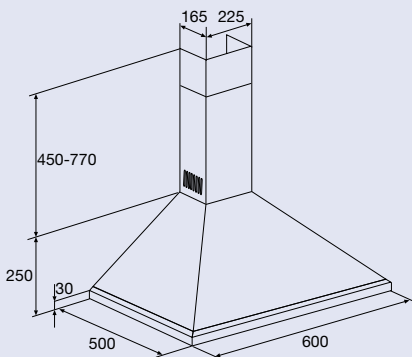

**Op bestelling leverbaar