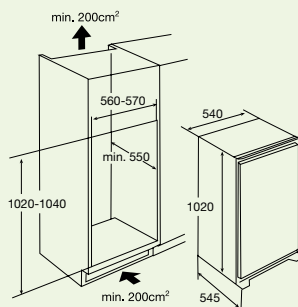

inbouwmaten (hxbxd)	1020x540x545 mm
aansluitwaarde	85 W
verbruik per 24 uur	0,34 kW/h
energieklasse	A
geluidsniveau	38 dB(A)

EEK151VA (311477)** € 419,-*

* Inclusief verwijderingsbijdrage

**Op bestelling leverbaar