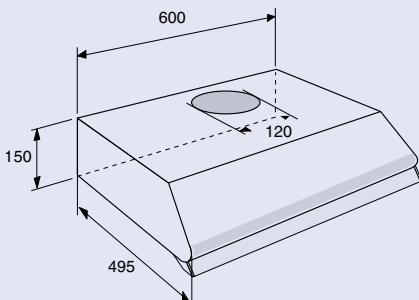

**Op bestelling leverbaar