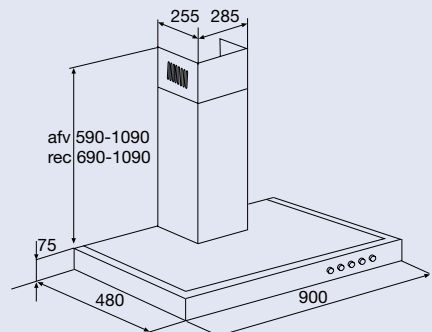

**Op bestelling leverbaar