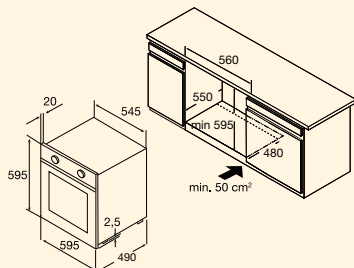

**Op bestelling leverbaar