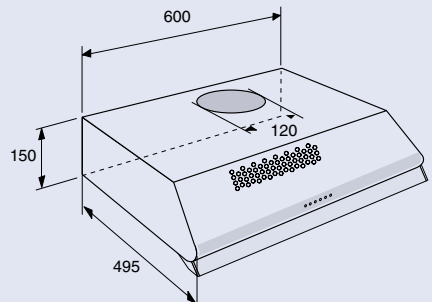

**Op bestelling leverbaar