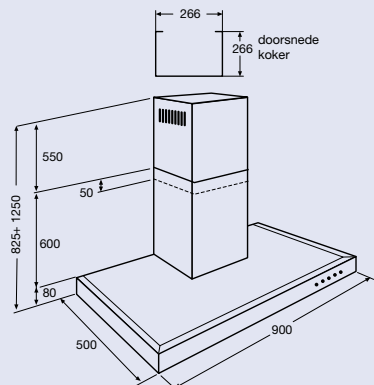

**Op bestelling leverbaar