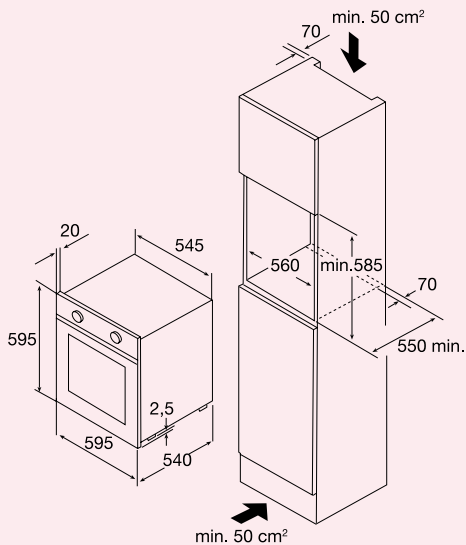

**Op bestelling leverbaar