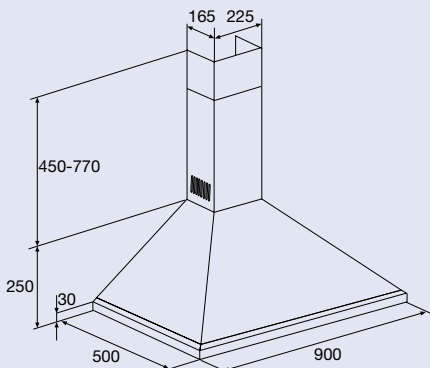

- uitvoering RVS
- geschikt voor afvoer en recirculatie
- afvoer naar boven
- 3 cassettefilters
- 1 thermisch beveiligde motor
- 3 snelheden

afvoer mantel (bxh)	225x165 mm
aansluitwaarde	290 watt
max. afzuigcapaciteit	340 m³/h
diameter afvoer	120 mm
verlichting	2x40 watt
dB(A) min-max	39-55 dB(A)

koolstoffilter (2 stuks benodigd)
REC20 [245855]** € 14,99 p.st.

T4423RVS [213584] € 169.-