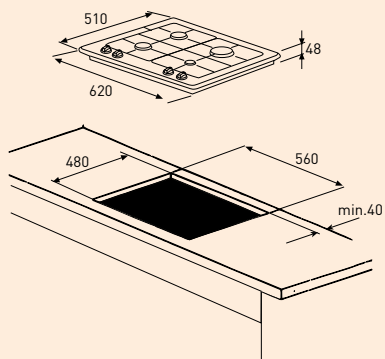

A124VRVSA GASKOOKPLAAT (62 CM)

- éénhands vonkontsteking
- vangschaal roestvrijstaal
- tweedelige branders met gematteerde deksels (zt)
- tweedelige gietijzeren pandrager (zt)
- vlambeveiliging: geen vlam = geen gas

inbouwmaten (hxbxd)	48x560x480 mm
buitenmaten (bxh)	620x510 mm
2 normale kookbranders	1,75 kW
1 grote kookbrander	3,00 kW
1 sudderbrander	1,00 kW

A124VRVS [349428]

€ 249,-

T117VWRVSA GASKOOKPLAAT MET WOKBRANDER (68 CM)

- éénhands vonkontsteking
- vangschaal roestvrijstaal
- tweedelige branders met geëmailleerde deksels (zt)
- driedelige bandstalen pandrager (zt)
- geschikt voor uitsparingmaat 560x480 mm
- vlambeveiliging: geen vlam = geen gas

inbouwmaten (hxbxd)	33x560x480 mm
buitenmaten (bxh)	685x510 mm
2 normale kookbranders	1,75 kW
1 grote kookbrander	3,00 kW
1 wokbrander (3-rings)	3,30 kW
1 sudderbrander	1,00 kW

T117VWRVS** [351456]

€ 315,-

**Op bestelling leverbaar