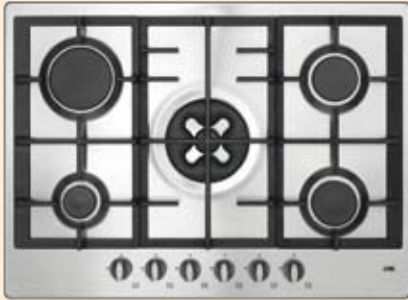

A130VWRVSA GASKOOKPLAAT MET WOKBRANDER (68 CM)