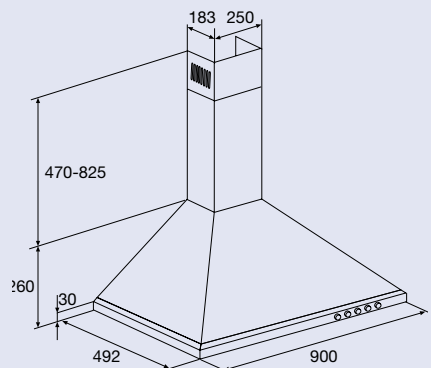

- uitvoering RVS
- motorloos
- kap voor centraal afzuigstelsel
- afvoer naar boven
- 3 metalen cassettefilters
- elektrisch bediende klep voor open en dicht

afvoer mantel (bxh)	250x183 mm
aansluitwaarde	85 watt
diameter afvoer	120 mm
verlichting	2x40 watt

A4409RVS [213564] € 199.-