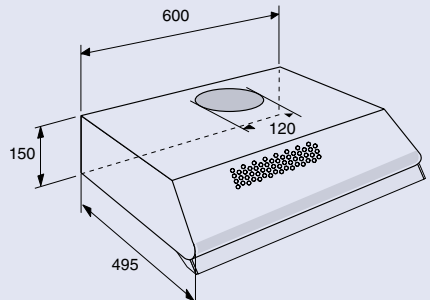

**Op bestelling leverbaar