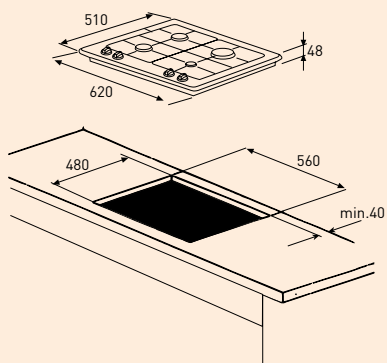

- éénhands vonkontsteking
- vangschaal roestvrijstaal
- tweedelige branders met geëmailleerde deksels
- tweedelige bandstalen pandrager
- vlambeveiliging: geen vlam = geen gas

inbouwmaten (hxbxd)	48x560x480 mm
buitenmaten (bxh)	620x510 mm
2 normale kookbranders	1,75 kW
1 grote kookbrander	3,00 kW
1 sudderbrander	1,00 kW

A122VRVS (349426) € 199,-