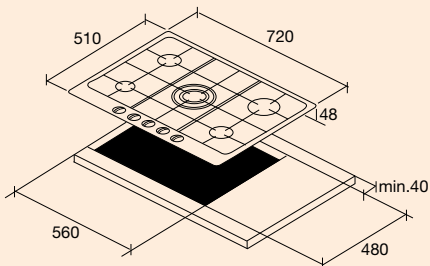

- éénhands vonkontsteking
- vangschaal roestvrijstaal
- tweedelige branders met geëmailleerde deksels
- driedelige bandstalen pandrager
- geschikt voor uitsparingmaat 560x480 mm
- vlambeveiliging: geen vlam = geen gas

inbouwmaten (hxbxd)	48x560x480 mm
buitenmaten (bxd)	720x510 mm
2 normale kookbranders	1,75 kW
2 grote kookbranders	3,00 kW
1 sudderbrander	1,00 kW

A127VRVS (349429)

€ 269,-