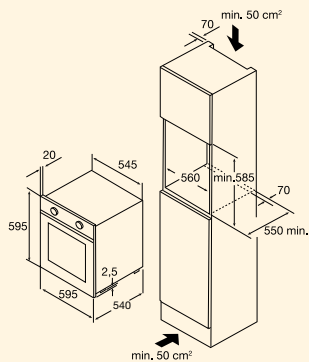

**Op bestelling leverbaar