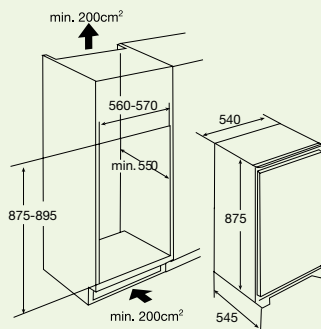

**Op bestelling leverbaar