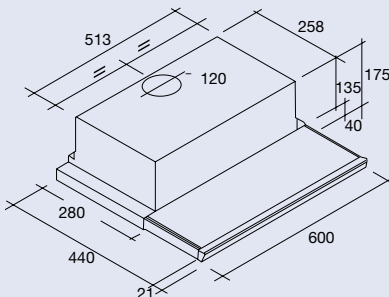

- uitvoering RVS
- met motor
- afvoer of recirculatie
- 3 standenregelaar
- met metalen vetfiltercassettes

afvoer mantel (bxdxh) 599x279x186 mm
aansluitwaarde 210 W
max. afzuigcapaciteit 270 m³/h
diameter afvoer 120 mm
verlichting 2x40 W

koolstoffilter (2x)
31028 [227476]** € 14,99 p.st.

T4341RVS [307812] € 99,-

**Op bestelling leverbaar