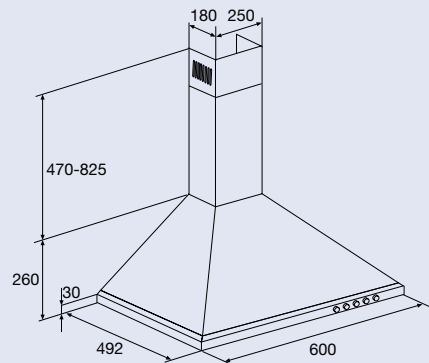

**Op bestelling leverbaar