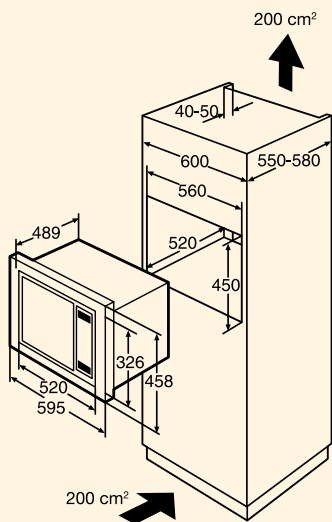

**Op bestelling leverbaar