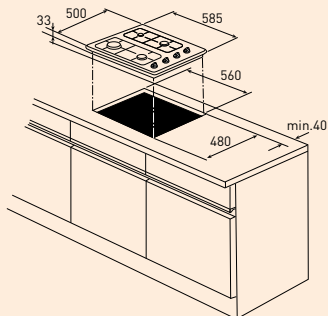

**Op bestelling leverbaar