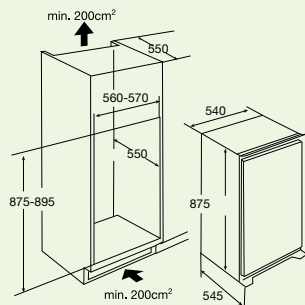

**Op bestelling leverbaar