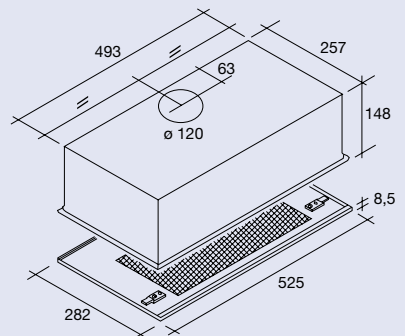

- uitvoering wit
- voor installatie boven een kookeiland of in een schouw
- 2 thermisch beveiligde motoren
- geschikt voor afvoer en recirculatie
- afvoer naar boven
- 1 uitneembaar metalen cassettefilter
- 3 snelheden

aansluitwaarde 340 W
max. afzuigcapaciteit 370 m³/h
diameter afvoer 120 mm
verlichting 2x40 W
dB(A) (min,-max.) 50-65 dB(A)

koolstoffilter (2x)
31028 [227476]** € 14,99 p.st.

4325TWT [141240]** € 115,-

4325TZT [141241]** € 115,-