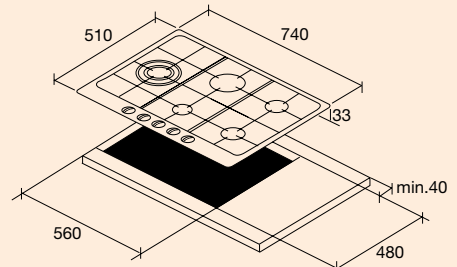

- éénhands vonkontsteking
- vangschaal roestvrijstaal
- tweedelige branders met geëmailleerde deksels
- driedelige bandstalen pandragers
- geschikt voor uitsparingmaat 560x480 mm (standaard 4-pits kookplaat)
- vlambeveiliging: geen vlam = geen gas

inbouwmaten (hxbxd)	33x560x480 mm
buitenmaten (bxd)	740x510 mm
2 normale kookbranders	1,75 kW
1 grote kookbrander	3,00 kW
1 sudderbrander	1,00 kW
1 wokbrander (3-rings)	3,80 kW

A137VWRVS (349431) € 349,-