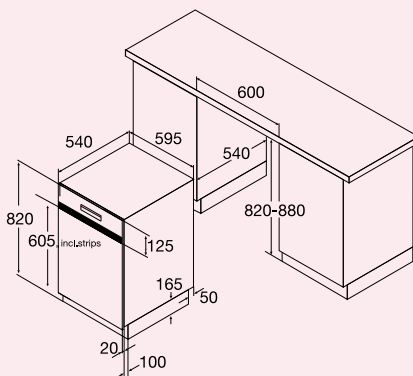

Inbouwmaten (hxbxd)	820x600x540 mm
aansluitwaarde	1,93 kW
energieverbruik*	1,05 kW/h
waterverbruik*	16 liter
geluidsniveau	49 dB(A)
energie label*	AAA

* geldt voor het gedeclareerde spaarprogramma 50 °C 155 min.

TI8021ZT (351655)** € 629,-*

* Inclusief verwijderingsbijdrage

- vanaf voorzijde instelbare achterpoten
- 6 programma's: voorspoelen, spaarprogramma, snel, multi-tablet, normaal, intensief
- reinigingstemperaturen 40 °C, 50 °C, 60 °C, 65 °C
- uitgestelde start 3-6-9-12 uur
- geschikt voor 12 couverts
- aquastop
- VOB-vlotter overloopbeveiliging
- controle voor zout en glansmiddel
- meervoudig filtersysteem - incl. microfilter
- geïntegreerd verwarmingselement
- in hoogte verstelbaar bovenrek
- RVS kuip en binnendeur
- halve belading