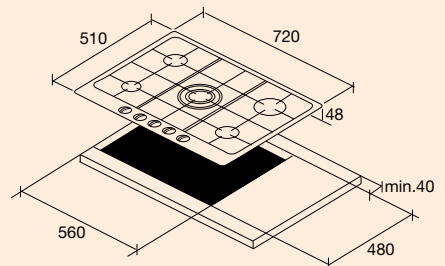

- éénhands vonkontsteking
- vangschaal roestvrijstaal
- tweedelige branders met geëmailleerde deksels
- driedelige bandstalen pandrager
- geschikt voor uitsparingmaat 560x480 mm
- vlambeveiliging: geen vlam = geen gas

inbouwmaten (hxbxd)	48x560x480 mm
buitenmaten (bxd)	720x510 mm
2 normale kookbranders	1,75 kW
2 grote kookbranders	3,00 kW
1 sudderbrander	1,00 kW
1 wokbrander (3-rings)	3,50 kW

A127VWRVS (349430)

€ 315,-