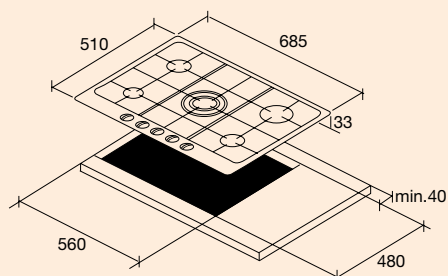

**Op bestelling leverbaar