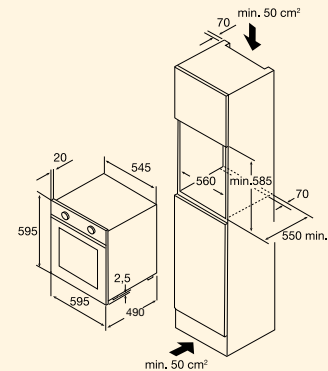

**Op bestelling leverbaar