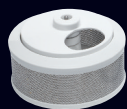

NIEUW

Bakkit

U kunt deeg direct in deze bakvorm kneden, laten rijzen en in de oven afbakken.

Creatief koken kit

Set van 3 schijven om groenten te snijden op originele manieren, die een chefkok waardig zijn: gegolfde plakjes, reepjes en julienne, geschikt voor groenten en vruchten.

SmoothieMix kit

Een set voor het maken van heerlijke sappen, diksappen, smoothies en sauzen van vruchten en groenten, dankzij de sapcentrifuge en SmoothieMix. Een exclusief Magimix patent.

Pureer kit

Magimix heeft als exclusief hulpstuk de Pureerzeef ontwikkeld voor het maken van geheel natuurlijke puree en compote.