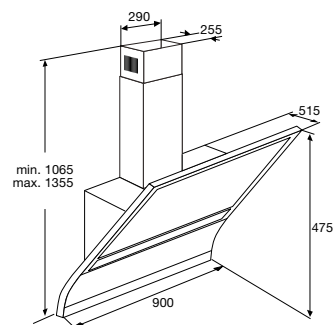

Uitgebreid koken

makkelijk afwassen

XL AFWASSEN

Pelgrim biedt de perfecte afwashulp voor elke kookpassie en gezinssamenstelling. Ben je een liefhebber van koken? Dan heb je vast en zeker een XL vaatruimte nodig! Maak dan de keuze voor een long line model met een hoogte van 86 cm, bijvoorbeeld type GWV595ONY.