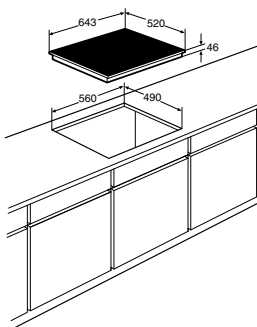

Pelgrim Life

IDK762ONY

€ 1.349,-