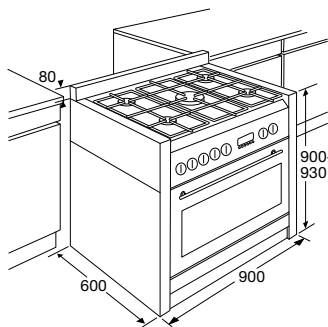

Veiligheid

- thermische beveiliging; geen vlam = geen gas!

Inclusief

- 2 x geëmailleerde bakplaat en 1 x grillrooster
- inclusief verstelbare stelpoten (+ 35 mm)

Pelgrim Life

NF980RVSA

€ 2.199,-

NF980ANTA