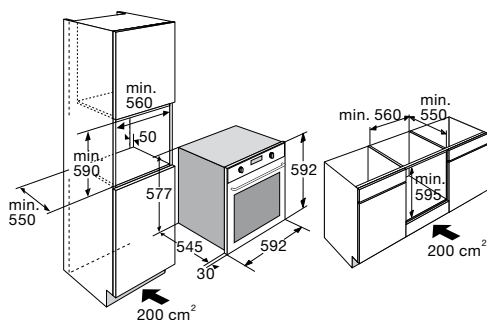

Veiligheid

- kinderslot
- koude deur; 4 glaslagen in ovenruit

Inclusief

- inclusief 1 x emaille bakplaat, 1 x draaispitsmotor, 2 x ovenrooster

Pelgrim Life

OKW740RVS

€ 1.149,-

OKW740MAT