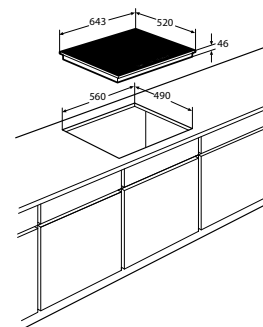

Pelgrim Life

IDK764ONY

€ 1.149,-