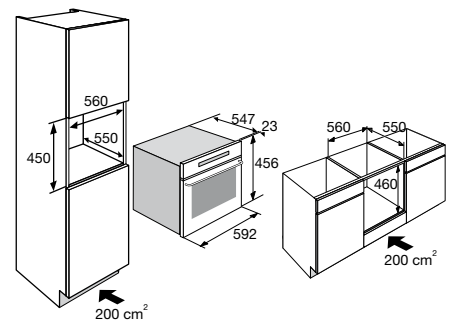

Pelgrim Life

MAG740MAT

€ 1.249,-