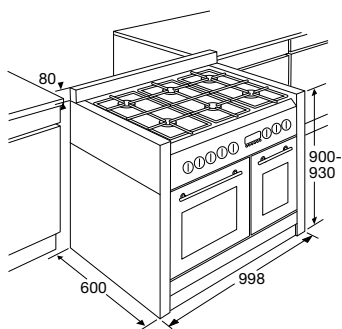

Veiligheid

- thermische beveiliging; geen vlam = geen gas!

Inclusief

- 2 x geëmailleerde bakplaat en 3 x grillrooster
- inclusief verstelbare stelpoten (+ 35 mm)

Pelgrim Life

NF1082ANTA

€ 2.899,-

Gezellig & geurloos