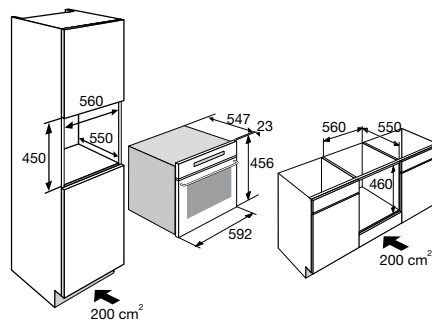

Pelgrim Life

MAG740RVS

€ 1.249,-