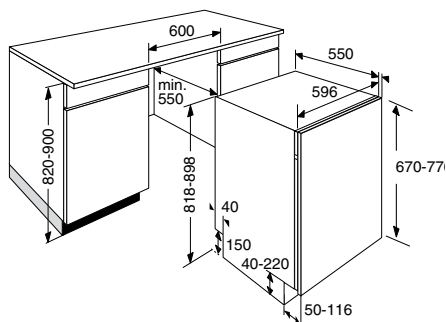

Interieur

- korven in donkergrijs
- bovenkorf in hoogte verstelbaar d.m.v. ErgoMatic

GWW5820NY

€ 999,-

GWW5840NY

€ 1.099,-

GWW5950NY

€ 1.049,-