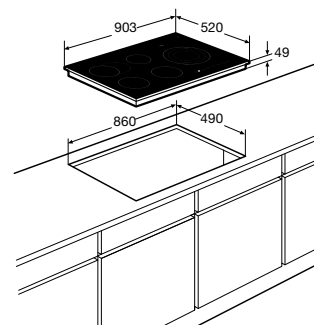

Pelgrim Life

CKT7950NY

€ 1.099,-