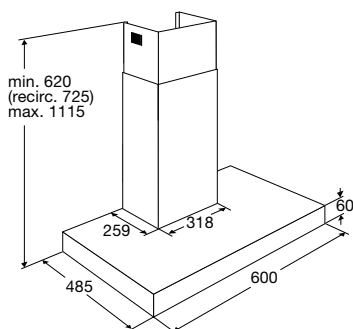

BSK660RVS

€ 529,-