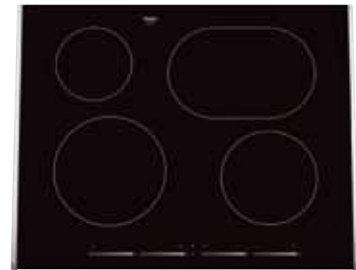

SIERLIJKE BESCHERMING

De zijranden van de glasplaat van de nieuwste keramische- en inductiekookplaten zijn voorzien van een RVS sierrand en zijn dus extra beschermd. De glasplaten van meerdere kookplaten hebben ook nog eens een facetgeslepen rand aan de voorzijde. Zo ontstaat een mooi geheel met het werkblad.

HEEL VEEL MOGELIJKHEDEN

Inductiekookplaat IDK764ONY heeft een zogenaamde 'ovale zone' en biedt veel mogelijkheden, bijvoorbeeld koken in een vis-, grill- of langwerpige pan. Maar op deze multifunctionele zone kun je ook een normale pan plaatsen. Het resterende, ongebruikte kookoppervlak wordt niet verwarmd!