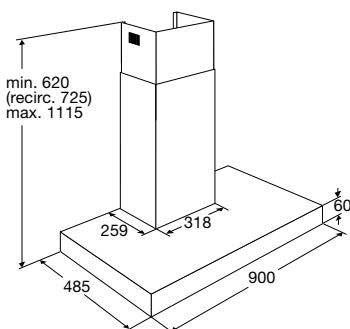

BSK960RVS

€ 629,-