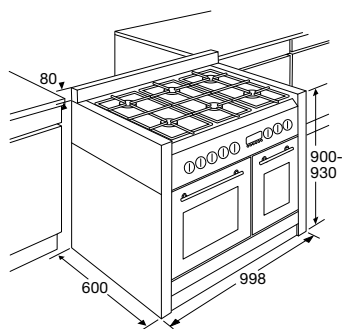

Veiligheid

- thermische beveiliging; geen vlam = geen gas!

Inclusief

- 2 x geëmailleerde bakplaat, 3 x grillrooster
- inclusief verstelbare stelpoten (+ 35 mm)

Pelgrim Life

NF1082RVSA

€ 2.899,-

NF1082ANTA