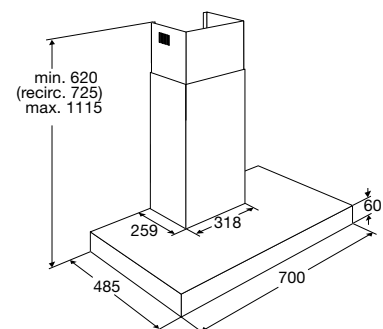

BSK760RVS

€ 559,-