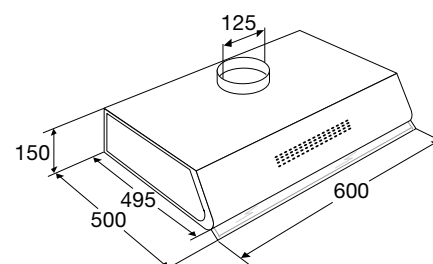

€ 159,-

WA200WIT

€ 199,-

WA200RVS

€ 219,-

WA300RVS

Vrijhangende afzuigkap, 60 cm breed

Kenmerken