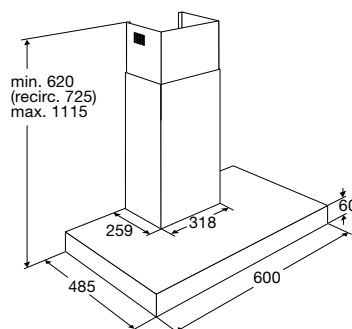

BSK660MAT

€ 529,-