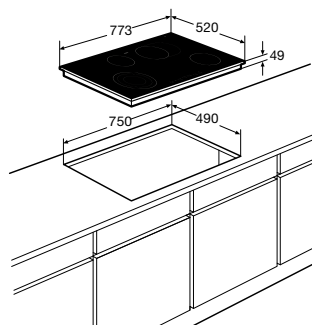

Pelgrim Life

CKT7740NY

€ 929,-