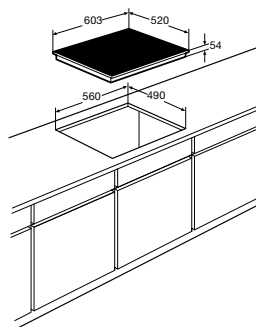

Pelgrim Life

IDK754ONY

€ 1.099,-