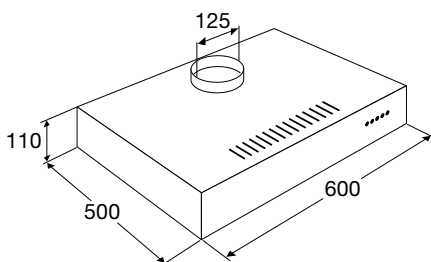

WA300RVS

€ 279,-