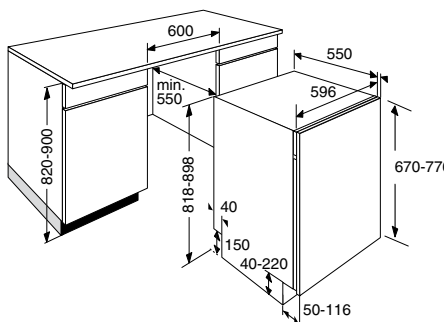

Interieur

- korven in donkergrijs
- bovenkorf in hoogte verstelbaar d.m.v. ErgoMatic

GWW5820NY

€ 999,-

GWW5840NY

€ 1.099,-

GWW5950NY

€ 1.049,-