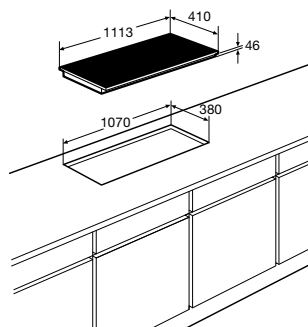

IDK714ONY

€ 1.349,-