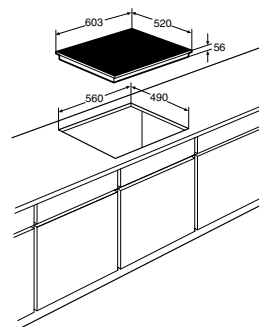

IDK464ONY

€ 899,-