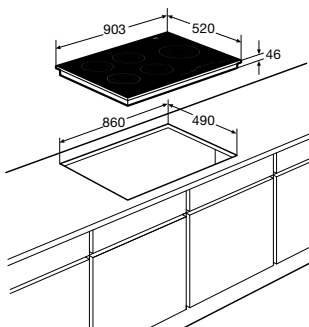

IDK795ONY

€ 1.599,-