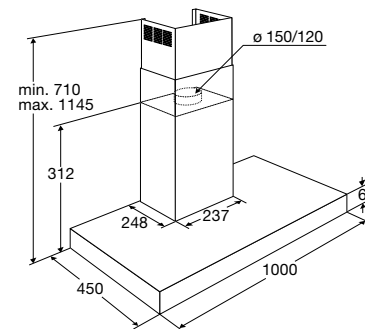

BSK1060MAT

€ 699,-