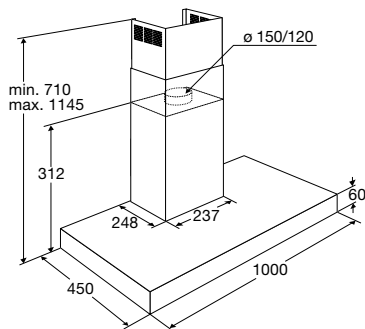

BSK1060RVS

€ 699,-