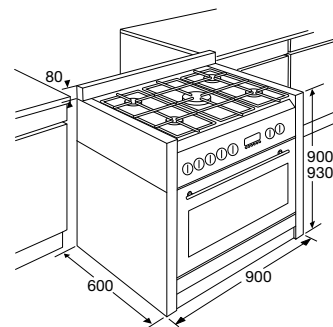

Veiligheid

- thermische beveiliging; geen vlam = geen gas!

Inclusief

- 2 x geëmailleerde bakplaat en 1 x grillrooster
- inclusief verstelbare stelpoten (+ 35 mm)

Pelgrim Life

NF980ANTA

€ 2.199,-

NF1082RVSA