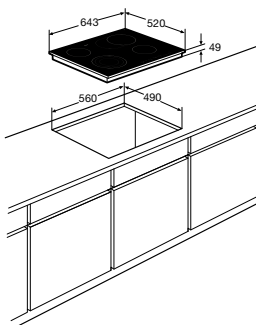

Pelgrim Life

CKT7640NY

€ 799,-