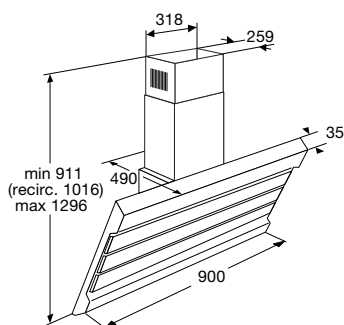

Pelgrim Life

RSK995RVS

€ 949,-