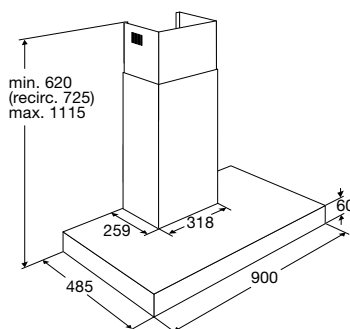

BSK960RVS

€ 629,-

BSK960MAT

€ 629,-

BSK960LRVS

€ 719,-

BSK1060RVS

Schouwkap, 100 cm breed