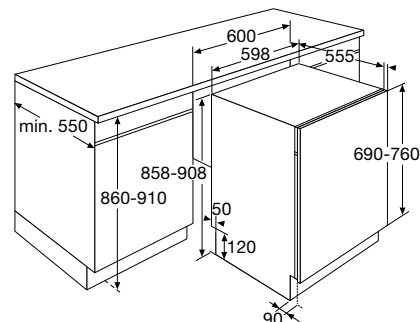

Interieur

- korven in donkergrijs
- bovenkorf in hoogte verstelbaar d.m.v. ErgoMatic

GWW5820NY

€ 999,-

GWW5840NY

€ 1.099,-

GWW5950NY

€ 1.049,-