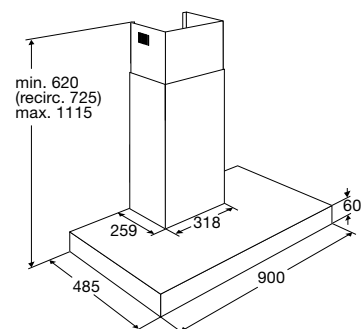

BSK960RVS

€ 629,-

BSK960MAT

€ 629,-

BSK960LRVS

€ 719,-

BSK1060RVS

Schouwkap, 100 cm breed