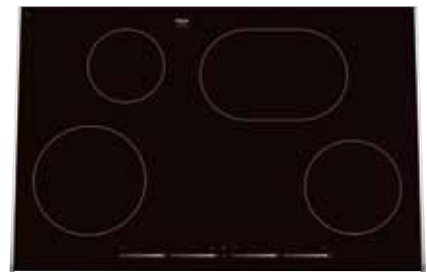

- 1 x kookzone \varnothing 145 mm - 50-2200 W
- 1 x kookzone \varnothing 210 mm - 50-3700 W
- 1 x kookzone \varnothing 180 mm - 50-3700 W
- 1 x ovaal 280 x 180 mm - 50-3700 W
- 10 standen per kookzone
- boostfunctie op elke kookzone
- aankookfunctie (snel aan de kook brengen)
- warmhoudfunctie
- 4 timers voor automatisch uitschakelen van kookzones (tot 99 min)
- timer kan worden gebruikt als wekker
- slidebediening om de warmte per kookzones makkelijk te regelen en met één vingerbeweging de kookzone naar het hoogste vermogen te brengen, of direct de juiste stand te selecteren
- smeltfunctie (kookzone houdt constante, lage temperatuur)
- multifunctionele kookzone voor bijvoorbeeld een ovale pan. Ook een normaal formaat pan is te plaatsen; resterende, ongebruikte kookoppervlak wordt vervolgens niet verwarmd!

Pelgrim Life

IDK764ONY

€ 1.149,-

IDK762ONY

Inductiekookplaat, 64 cm breed

Bijzonderheden

- energiezuinig door stand-by vermogen van 0,5 W
- flexzones; creëer een groter kookoppervlak door de kookzones aan elkaar te koppelen
- luxe inductiekookplaat met slidebediening
- leverbaar vanaf januari 2013