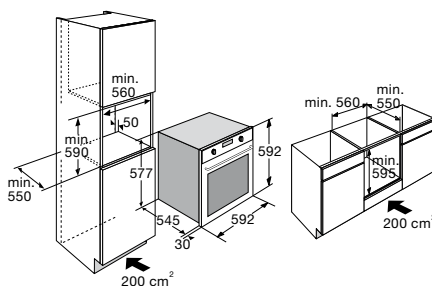

Veiligheid

- kinderslot voor deurblokkade (bijgeleverd)
- koude deur; 4 glaslagen in ovenruit

Inclusief

- inclusief 1 x emaille bakplaat, 1 x draaispitsmotor, 2 x ovenrooster

Pelgrim Life

OKW740MAT

€ 1.149,-