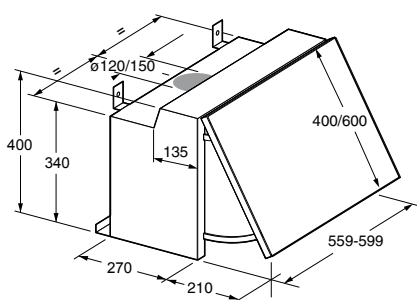

WA300RVS

€ 279,-

GWA820RVS

€ 349,-

ISW1000RVS

€ 1.499,-

BSK660RVS

Schouwkap, 60 cm breed