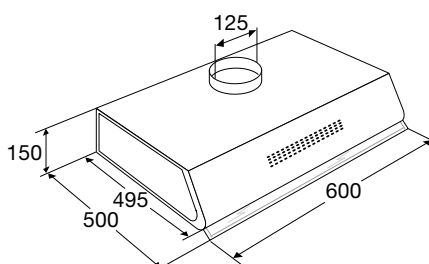

WA200WIT

€ 199,-