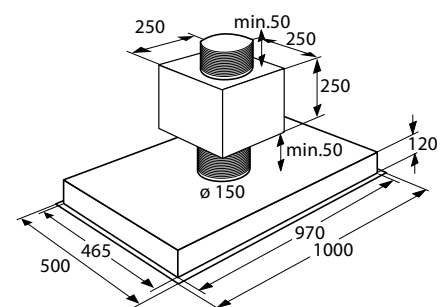

WA300RVS

€ 279,-

GWA820RVS

€ 349,-

ISW1000RVS

€ 1.499,-

BSK660RVS

Schouwkap, 60 cm breed