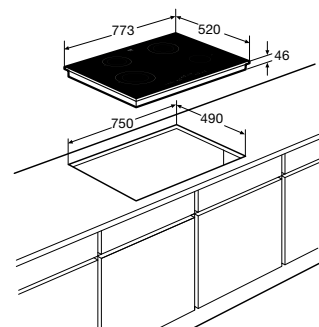

Pelgrim Life

IDK784ONY

€ 1.249,-