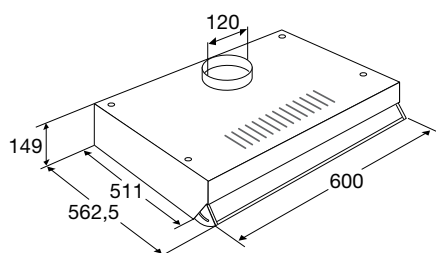

WA100WIT

€ 159,-