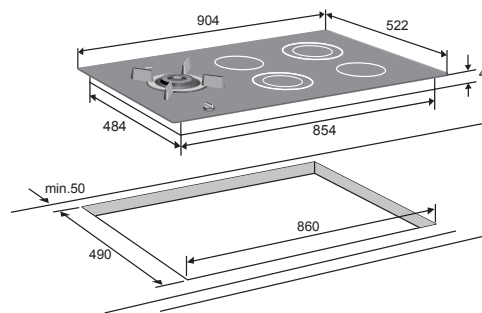

uitvoering

- rvs sierlijsten
- fraaie tweekleurige zone bedrukking

€ 1.999,- CG9271MBA