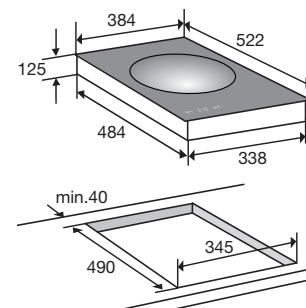

extra

- bijpassende deksel van Demeyere, AA3611D € 89,-
- aansluitwaarde 3,0 kW

€ 2.299,- HI3271W

MAGNA

friteuse (33 cm)

kenmerken

- koppelbaar met alle Magna kookplaten en puzzelo's
- **vitrokeramisch glas (slijt- en krasvast) met RVS sierlijsten**