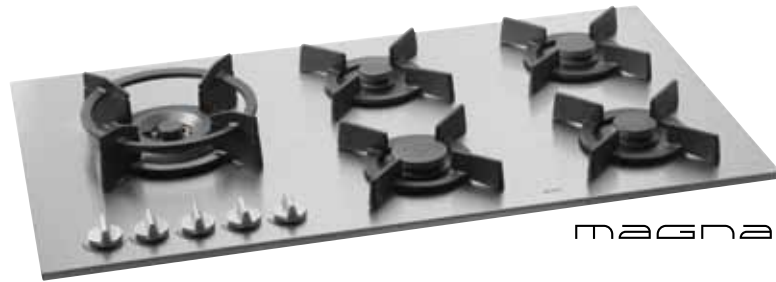

KOOKKEUR ^

€ 1.599,- HG7411MBA

rvs

gaskookplaat RVS met thermische beveiliging (80 cm)

kenmerken

- rvs Magna design kookplaat
- ruime branderopstelling dankzij plaatsing wokbrander aan linkerzijde
- **krachtige sterkbrander 3,0 kW aan voorzijde**
- sudderbrander aan achterzijde met een zeer lage stand (0,2 kW) voor het echte sudderen
- krachtige wokbrander met groot regelbereik, van sudderstand tot wokstand (0,2 - 5,7 kW)
- thermische beveiliging

bijzonderheden

- gietijzeren wokring AWR200 en sudderrooster ASR200 gratis meegeleverd
- aansluitwaarde 1,2 W

uitvoering

- **2 normaal-, 1 sudder-, 1 sterk- en 1 wokbrander**
- A+ branders met groot regelbereik (zuinig, snel en efficiënt)
- unieke geëmailleerde brander-doppen uit één stuk, eenvoudig te reinigen en te plaatsen
- geëmailleerde gietijzeren pandragers
- comfortabele bediening door in rvs metalen regelknop geïntegreerde vonkfsteking

KOOKKEUR ^

€ 1.699,- HG8011MBA

rvs

gaskookplaat RVS met thermische beveiliging (90 cm)

kenmerken

- rvs MAGNA design kookplaat
- extra ruime branderopstelling door 90 cm breedte
- thermische beveiliging

uitvoering

- 2 normaal-, 1 sudder-, 1 sterk-, 1 wokbrander
- zeer krachtige wokbrander (van 0,2 kW sudderstand tot krachtige 5,7 kW vermogen)
- A+ branders met groot regelbereik (zuinig, snel en efficiënt)
- unieke geëmailleerde branderdoppen uit één stuk, eenvoudig te reinigen en te plaatsen
- comfortabele bediening door in rvs regelknop geïntegreerde vonkontsteking
- 5 geëmailleerde gietijzeren pandragers
- branders met groot regelbereik