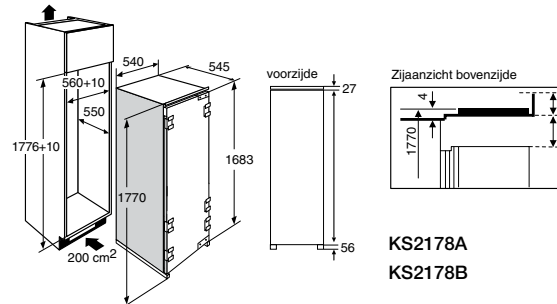

koelgedeelte

- 5 luxe glazen draagplateaus met rvs afwerking
- 2 transparante groenteladen
- overzichtelijke deurindeling met rvs afwerking
- boter- en kaasvak in binnendeur
- luxe binnenverlichting
- netto inhoud koelgedeelte 264 liter
- automatisch ontdooisysteem
- **Cool Flow**

- € 1.749,- **KD2178B** deur-op-deur
- € 1.549,- **KS2178B** sleepdeur