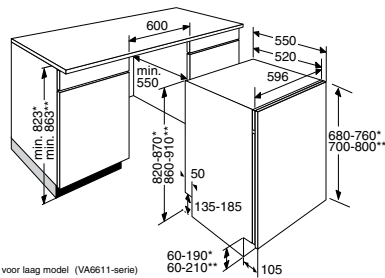

uitvoering

- easymatic verstelbare bovenkorf

€ 1.849,- VA6611TT

€ 1.899,- VA9611TT

Nieuw: van voren instelbare deurbalans