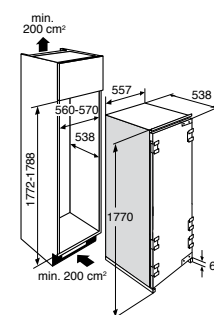

extra's

- eierrekje

- **aansluitwaarde 175 W**

€ 2.199,- KD8178AF