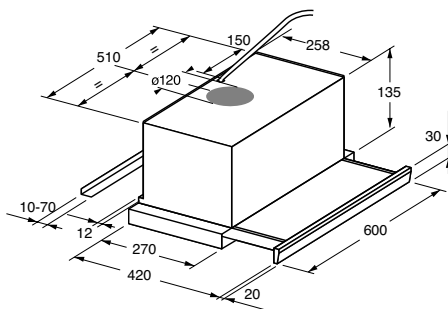

extra

- **accessoires**
- koolstoffilters voor recirculatie (2 sets bestellen) ACC917 € 19,-

- aansluitwaarde 316 W

€ 289,- WV6011AM grijs met rvs greep

€ 269,- WV6055AM wit