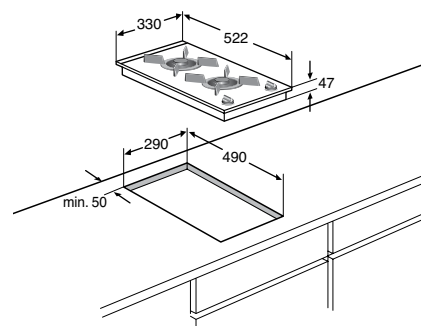

MAGNA

wok-gaskookplaat met thermische beveiliging (33 cm)

kenmerken

- koppelbaar met alle Magna kookplaten en puzzelo's
- vitrokeramisch glas (slijt- en krasvast) met RVS sierlijsten
- thermische beveiliging

uitvoering

- geëmailleerde gietijzeren pandrager
- comfortabele bediening door in rvs metalen regelknop geïntegreerde vonkontsteking

- gecombineerde sudder/wokbrander: regelbaar van 0,20 tot 5,70 kW

bijzonderheden

- ook in butaan/propana versie verkrijgbaar gietijzeren wokring en sudderrooster gratis meegeleverd
- aansluitwaarde 0,6 W

€ 919,- WO3111MBA
€ 919,- WO3111MBF butaan/propana