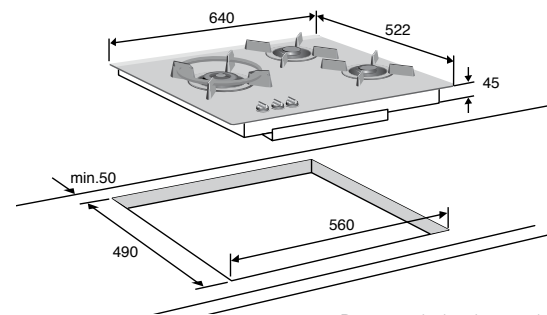

KOOKKEUR ^

€ 1.449,- HG6311MBA rvs