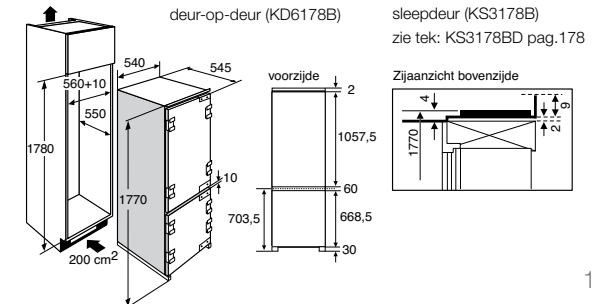

koelgedeelte

- 6 luxe glazen draagplateaus met rvs afwerking
- 4 transparante groenteladen
- overzichtelijke deurindeling met rvs afwerking
- boter- en kaasvak in binnendeur
- luxe binnenverlichting
- netto inhoud koelgedeelte 198 liter
- automatisch ontdooisysteem

- € 1.519,- **KD6178B** deur-op-deur
- € 1.359,- **KS3178B** sleepdeur