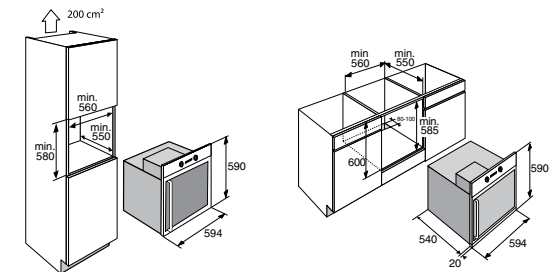

extra

- toebehoren:
  - geëmailleerde bakplaat
  - geëmailleerde braadslede
  - twee vlakke roosters
  - telescoopgeleiding twee niveaus
  - draaispit

- aansluitwaarde 3,1 kW

€ 1.339,- OX6211H rvs