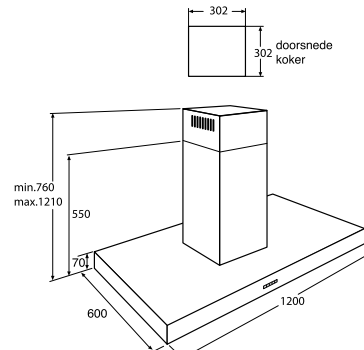

bijzonderheden

- boven gaskookplaten is een hanghoogte van 65 cm vereist, boven inductie/keramisch 60 cm

extra

- toelichting werking Centrallogic pagina 166
- aansluitwaarde 240 W

€ 2.499,- ES1211QR centrallogic, rvs