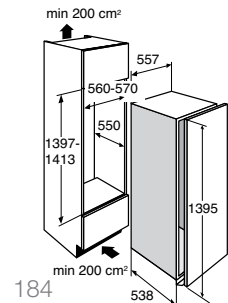

extra's

- eierrekje
- aansluitwaarde 80 W

€ 1.799,- KD8140AF deur-op-deur