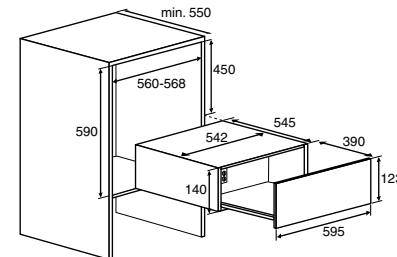

bijzonderheden

- binnenafmetingen (bxhxd): 415 x 102 x 523 mm
- aansluiting: 400 W

€ 819,- WD1511B rvs
€ 819,- WD1592B grafiet