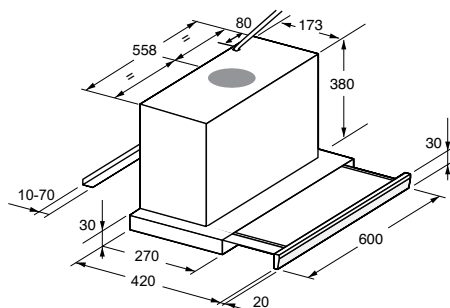

accessoires

- koolstoffilter voor recirculatie
  ACC5309 € 29,-
  (uitwasbaar)

- aansluitwaarde 290 W

€ 679,- WV6211LM