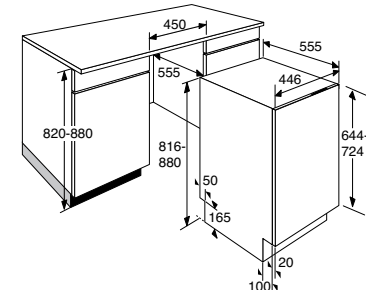

bijzonderheden

- extra veilig door aquastop/ aquacontrol
- geïntegreerd verwarmingselement
- vanaf de voorzijde verstelbare achterpoot
- aansluitwaarde 2,2 kW

€ 1.339,- VA4511AT