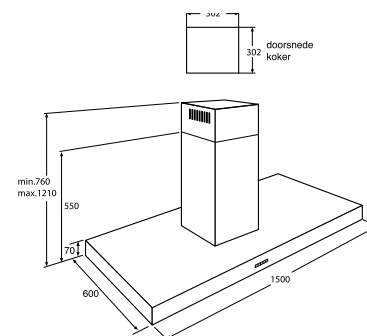

162

€ 2.929,- ES1511QM afvoer naar buiten, rvs