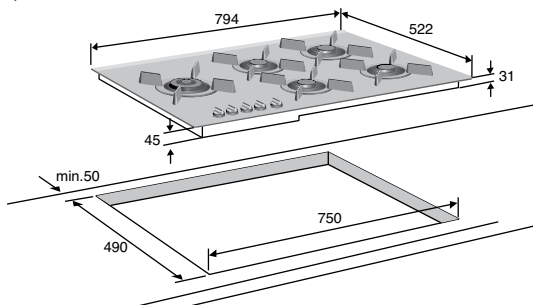

bijzonderheden

- conversieset voor ombouw naar butaan/propaan verkrijgbaar
- als accessoire verkrijgbaar
  - hulpwokrooster
  - sudderrooster
- fraai te combineren met kookplaten uit de Puzzelo-serie

- aansluitwaarde 0,6 W

KOOKKEUR ^

€ 1.499,- HG7611MBA

€ 29,- CS501BF