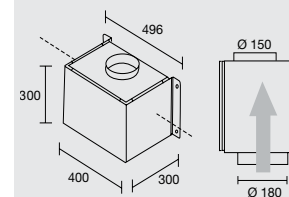

€ 859,- **WM105BI**