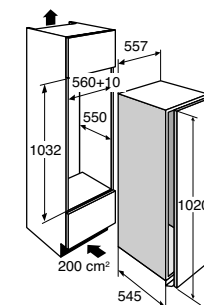

KS1088C

€ 1.139,- KD6102A deur-op-deur

€ 929,- KS3102A sleepdeur

KD6102A