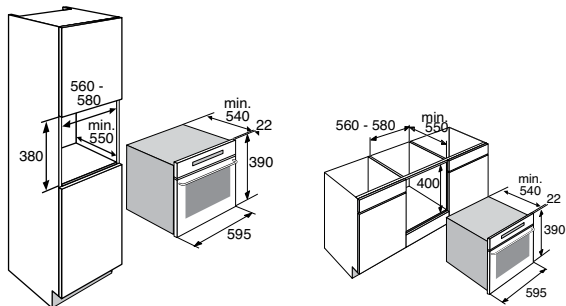

uitvoering

- met handgreep
- capaciteit 20 kg.
- nuttige hoogte van ca. 18 cm
- temperatuurbereik: 30 tot 70 °C
- vermogen 400 W
- telescopische lade-geleiding
- antislip mat

**DE NEDERLANDSE
DESIGNPRIJZEN3**
Designselectie

€ 1.699,- MC3211C rvs
€ 1.699,- MC3292C grafiet