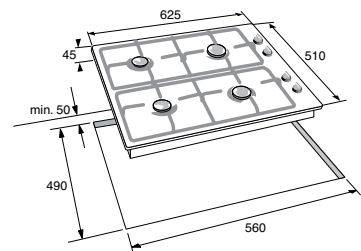

KOOKKEUR ^

- € 719,- HG6111P rvs
- € 719,- HG6192P Grafiet
- € 29,- CS401BF conversieset butaan/propaan