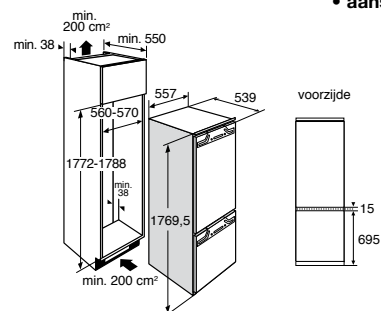

extra's

- eierrekje
- fraaie ijsblokeshouder

- **aansluitwaarde 136 W**

€ 2.099,- KD8178BD