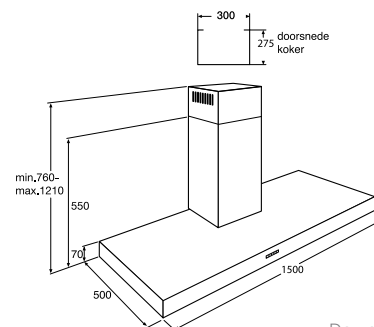

bijzonderheden

- boven gaskookplaten is een hanghoogte van 65 cm vereist, boven inductie/keramisch 60 cm

extra

- toelichting werking Centrallogic pagina 166
- aansluitwaarde 260 W

- € 2.469,- **WS1511QM** afvoer naar buiten, rvs