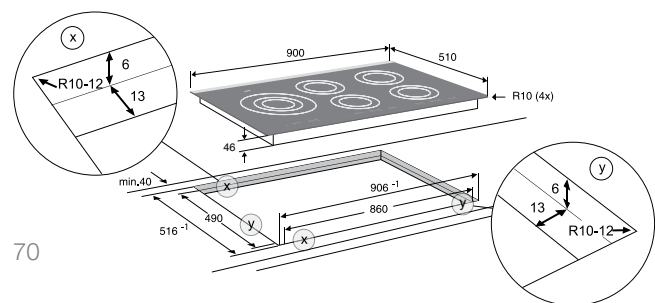

bijzonderheden

- inbouwdiepte 50 mm
- gratis pannenset bijgeleverd AA210D3
- zelfregelende functies voor de juiste temperatuur voor het échte sudderen en warm houden
- kookwekker (stand alone)
- automatische water kookfunctie
- voorgeprogrammeerde braad-, grill- en wokfunctie
- aansluitwaarde 11,1 kW
- 3-fasen aansluiting

€ 2.779,- HI9271I

70