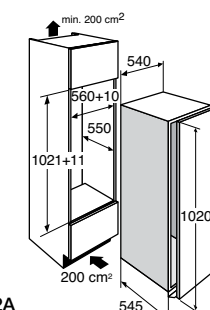

KD6102A

KS3102A