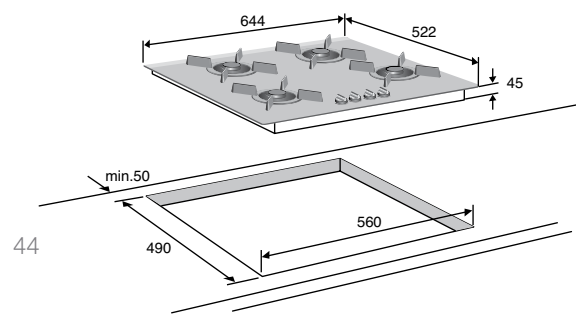

KOOKKEUR ^

€ 1.129,- HG6111MBA

€ 29,- CS401BF conversieset butaan/propaan