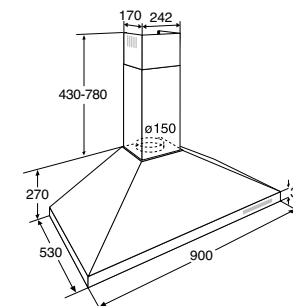

extra

- accessoires
  - recirculatie-modificatieset RMS9011A € 109,-
  - koolstoffilters voor recirculatie (1 set à 2 stuks bestellen) ACC921 € 49,-
  - achterwand AW311F € 379,-
- aansluitwaarde 240 W

€ 829,- WS9011AM rvs

€ 829,- WS9092AM grafiet