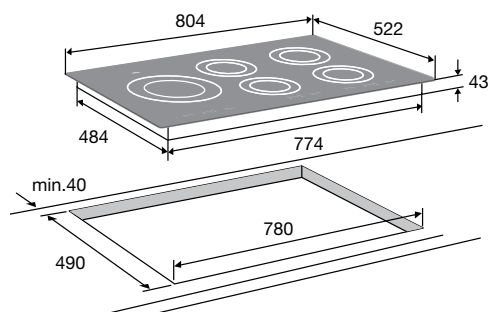

bijzonderheden

- in te bouwen boven 60 cm kastje zonder dat de corpus ingezaagd hoeft te worden
- inbouwdiepte 43 mm
- gratis pannenset bijgeleverd AA210D3
- fraai te combineren met de kookplaten uit de Puzzelo-serie
- zelfregelende functies voor de juiste temperatuur voor het échte sudderen en warmhouden
- kookwekker (stand alone)
- automatische water kookfunctie
- voorgeprogrammeerde braad-, grill- en wokfunctie
- aansluitwaarde 11,1 kW
- 3-fasen aansluiting

€ 2.499,- HI8271M