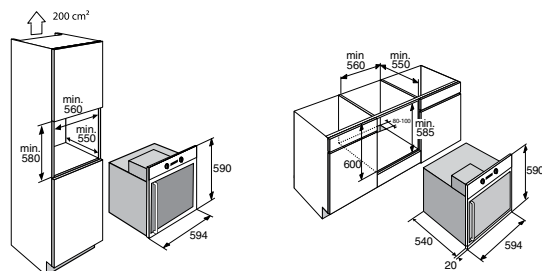

extra

- toebehoren:
  - **culisensor**
  - geëmailleerde bakplaat
  - geëmailleerde braadslede
  - twee vlakke roosters
  - **draaispit**

- aansluitwaarde 3,1 kW

€ 1.439,- OX6211L rvs

€ 1.439,- OX6292L grafiet