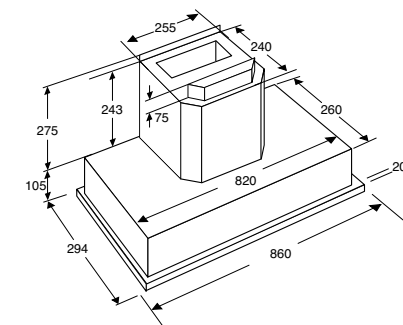

extra

- accessoires
  - koolstoffilters voor recirculatie (1 set à 2 stuks bestellen) ACC918 € 29,-
- aansluitwaarde 290 W

€ 969,- WU9011GM