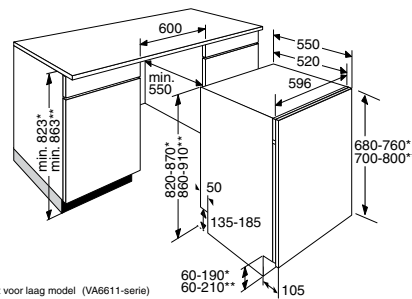

200

€ 1.299,- VA6611NT

€ 1.349,- VA9611NT

Nieuw: van voren instelbare deurbalans