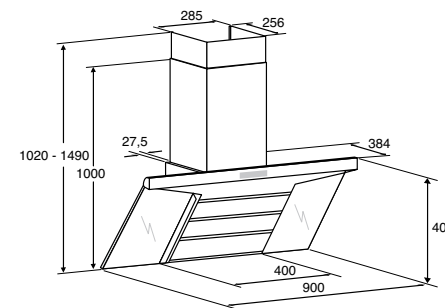

extra

- accessoires
  - koolstoffilters voor recirculatie (1 set à 2 stuks bestellen) ACC2520 € 29,- (uitwasbaar)
- aansluitwaarde 200 W

€ 1.549,- WS9011FM glas/rvs