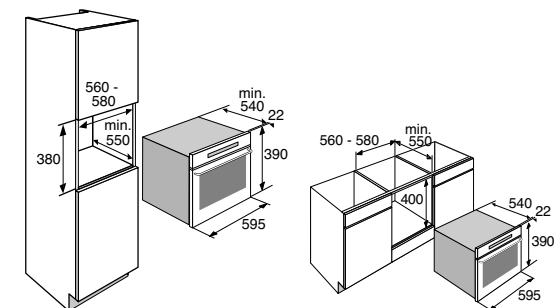

**DENEDERLANDSE
DESIGNPRIJZEN3**
Designselectie

€ 1.749,- ZX3211C rvs
€ 1.749,- ZX3292C grafiet