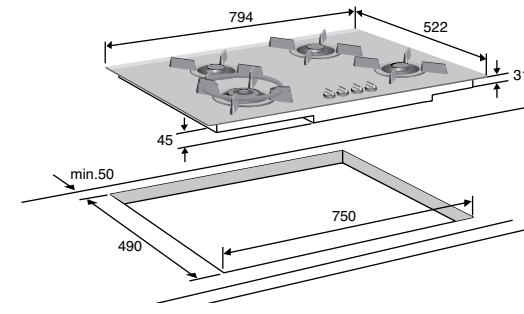

€ 1.329,- HG7111MBA

€ 29,- CS421BF conversieset butaan/propaan

MAGNA

gaskookplaat met thermische beveiliging (80 cm)

kenmerken

- 3-krings wokbrander 4,5 kW
- vitro-keramisch glas (slijt- en krasvast) met RVS sierlijsten
- ruime branderopstelling door plaatsing wokbrander aan linkerkzijde
- thermische beveiliging