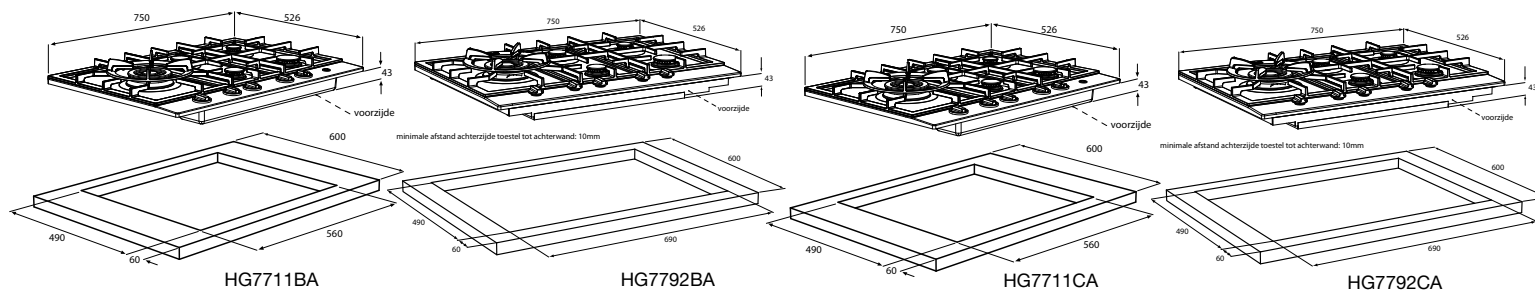

KOOKKEUR

- € 999,- HG7711BA rvs
- € 999,- HG7792BA grafiet
- € 29,- CS501BF conversieset butaan/propaan

KOOKKEUR

- € 1.199,- HG7711CA rvs
- € 1.199,- HG7792CA grafiet
- € 29,- CS501BF conversieset butaan/propaan