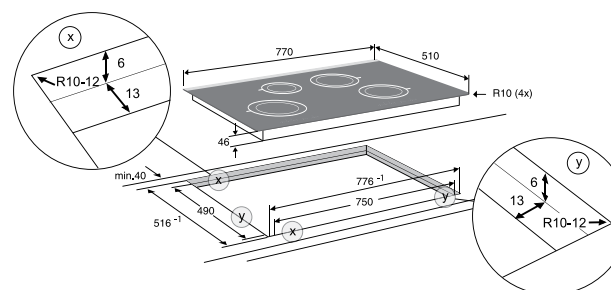

bijzonderheden

- inbouwdiepte 50 mm
- gratis pannenset bijgeleverd AA210D3
- zelfregelende functies voor de juiste temperatuur voor het échte sudderen en warmhouden
- kookwekker (stand alone)
- automatische water kookfunctie
- voorgeprogrammeerde braad-, grill- en wokfunctie
- aansluitwaarde 7,4 kW
- 2-fasen aansluiting

€ 2.259,- HI7271I