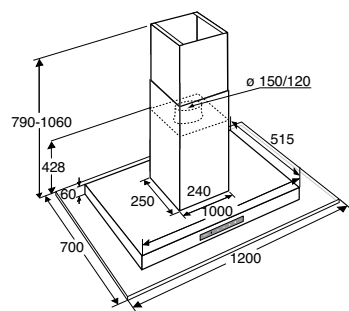

bijzonderheden

- boven gaskookplaten is een hanghoogte van 65 cm vereist, boven inductie/keramisch 60 cm
- aansluitwaarde 320 W

€ 2.469,- ES1011ZM rvs