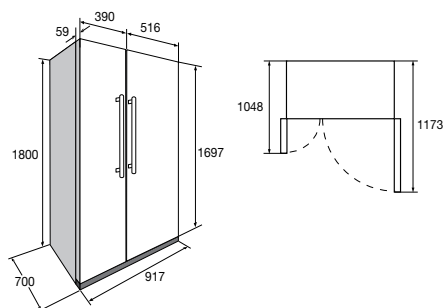

1. overzichtelijke deurindeling
   - twee groente- en fruitlades
   - koelgedeelte uit te schakelen (vakantiestand)
   - Fast cooling knop
2. vriesgedeelte
3. water-, ijsblokjes- en schaaftijsmachine
   - No Frost (nooit meer ontdooien)
   - vier sterren vriesgedeelte
   - netto inhoud vriesgedeelte 179 liter
   - invriescapaciteit 12 kg per 24 uur
   - Fast Freeze: snel vriezen van grotere levensmiddelen
   - overzichtelijke deurindeling
   - twee rondom gesloten, transparante lades

extra

- klimaatklasse: SN-T
- aansluitwaarde 530 W
- extra lange waterslang, zeer eenvoudig aan te sluiten

toebehoren

- eierrekje
- flessenrek

accessoires

- waterfilter AK101E