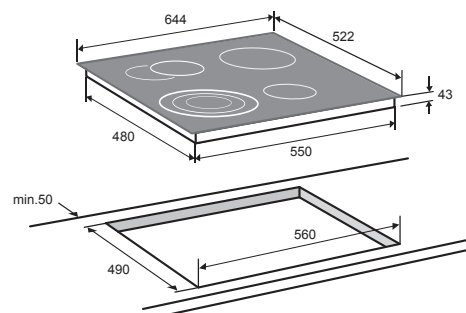

bijzonderheden

- inbouwdiepte 43 mm
- **fraai te combineren met kookplaten uit de Puzzelo-serie**
- key lock function (schoonmaakstand)
- kookwekker stand alone
- automatische wateraankookfunctie
- aansluitwaarde 7,4 kW
- 2-fasen aansluiting

€ 1.199,- HL6271M