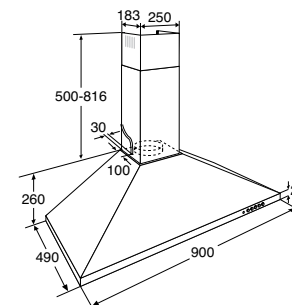

€ 649,- WS9211PC rvs