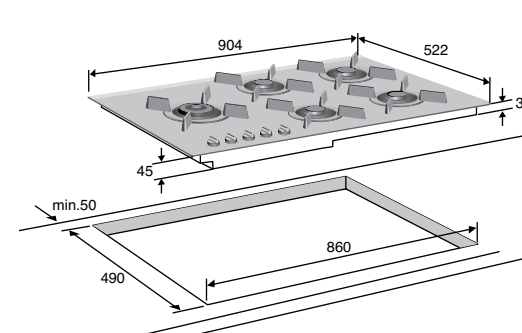

KOOKKEUR ^

€ 1.899,- HG9611MDA

panoramische gaskookplaat met thermische beveiliging (111 cm)

kenmerken

- vitro-keramisch glas (slijt- en krasvast) met RVS sierlijsten
- **extra brede kookplaat voor maximale kookruimte ergonomische indeling door plaatsing branders**
- **2 gecombineerde sudder/wokbranders; regelbaar van 0,2 tot 5,7 kW**
- thermische beveiliging