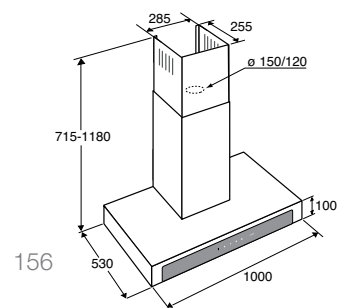

extra

- accessoires
  - achterwand AW1011L € 319,-
  - koolstoffilters voor recirculatie (1 set à 2 stuks bestellen) ACC918 € 29,-

- aansluitwaarde 290 W

€ 1.439,- WS1011LM rvs