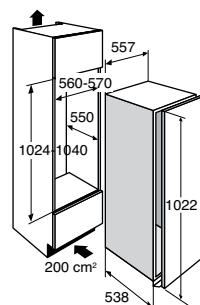

extra's

- eierrekje
- aansluitwaarde 80 W

€ 1.229,- KD8102AD deur-op-deur