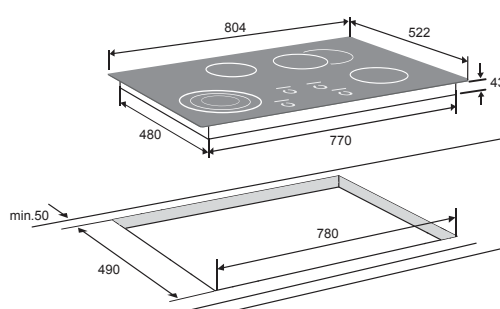

MAGNA

keramische kookplaat (77 cm)

kenmerken

- snel opwarmende 'Cook light' verwarmingselementen
- 1 kookzone Ø 145 / 1200 W
- 1 kookzone Ø 180 / 1800 W
- **1 driekringszone Ø 230/180/120 / 2500 W**
- **1 braad/viszone Ø 170/265 / 2400 W**
- touch-control bediening (tiptoetsen)
- timer per zone met uitschakelfunctie
- extra veilig dankzij kinderslot
- extra veilig dankzij automatische kookduurbegrenzing
- restwarmte indicatie per zone

uitvoering

- **rvs sierlijsten**
- extra ruime afstand tussen de zones
- fraaie tweekleurige zone bedrukking

bijzonderheden

- inbouwdiepte 43 mm
- **fraai te combineren met kookplaten uit de Puzzelo-serie**
- key lock function (schoonmaakstand)
- kookwekker stand alone
- automatische wateraankookfunctie
- aansluitwaarde 7,9 kW
- 2-fasen aansluiting

€ 1.399,- HL7271M

MAGNA

keramische kookplaat met Iris Slide Control® (80 cm)

kenmerken

- snel opwarmende 'Cook light' verwarmingselementen
- 1 kookzone Ø 145 / 1200 W
- **1 kookzone Ø 160 / 1500 W**
- 1 driekringszone Ø 230/180/120 / 2500 W
- 1 braad/viszone Ø 170/265 / 2400 W
- **Iris Slide Control® bediening**
- **extra nauwkeurige bediening dankzij 12 standen**
- **timer per zone en menu voor automatische programma's voor aankoken, warmhouden en opwarmen**
- **weergave verstreken kookduur**
- **pauzetoets**
- **aan/uit toets per zone**
- extra veilig dankzij kinderslot
- extra veilig dankzij automatische kookduurbegrenzing
- restwarmte indicatie per zone

uitvoering

- rvs sierlijsten
- extra ruime afstand tussen de zones
- fraaie tweekleurige zone bedrukking

bijzonderheden

- inbouwdiepte 43 mm
- **fraai te combineren met kookplaten uit de Puzzelo-serie**
- key lock function (schoonmaakstand)
- kookwekker stand alone
- automatische wateraankookfunctie
- aansluitwaarde 7,6 kW
- 2-fasen aansluiting
- standby < 0,5 W