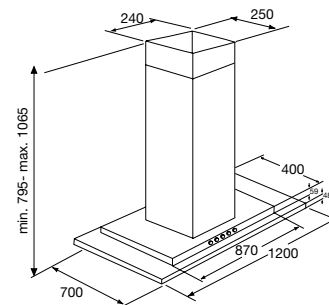

extra

- accessoires
  - recirculatie-modificatieset RMS9011G € 169,-
  - koolstoffilters voor recirculatie (1 set à 4 stuks bestellen) ACC923 € 49,-
- aansluitwaarde 225 W

- € 2.099,- ES1211NM rvs