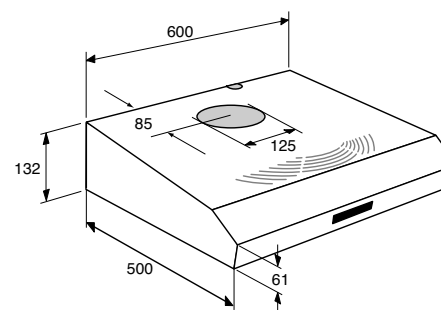

extra

- accessoires
  - koolstoffilters voor recirculatie (1 stuks bestellen) ACC926 € 29,-

- aansluitwaarde 240 W

- € 279,- WO6111BM rvs
- € 259,- WO6155BM wit