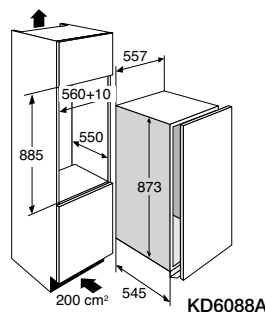

extra's

- eierrekje
- aansluitwaarde 70 W

€ 959,- KD6088A deur-op-deur
€ 889,- KS3088A sleepdeur