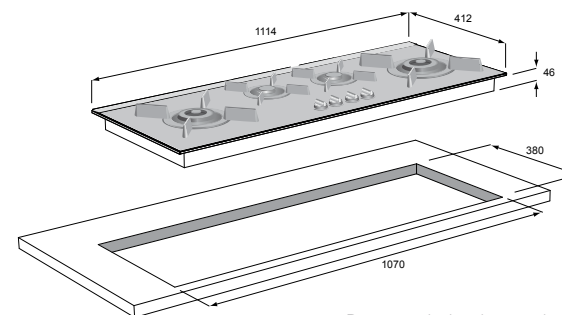

De vetgedrukte kenmerken geven de verschillen tussen de producten aan.