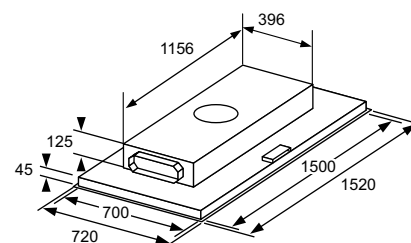

bijzonderheden

- geschikt voor externe motor WM105BI (zoldermodel) of WA411C (gevelmodel)
- aansluitwaarde 80 W + motor

€ 2.059,- WU1511PX rvs