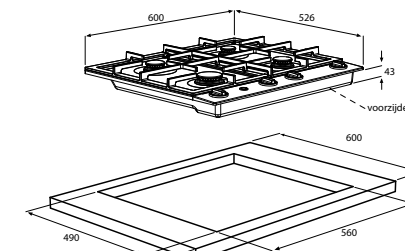

KOOKKEUR ^

- € 799,- HG6211CA rvs
- € 799,- HG6292CA grafiet
- € 29,- CS401BF conversieset butaan/propaan