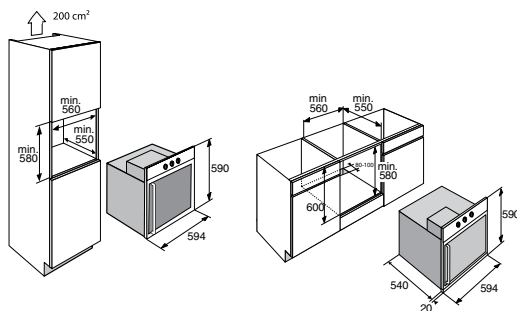

extra

- toebehoren:
  - geëmailleerde bakplaat
  - **geëmailleerde braadslede**
  - één vlak rooster

- aansluitwaarde 2,5 kW

€ 1.029,- OX6211C rvs

100