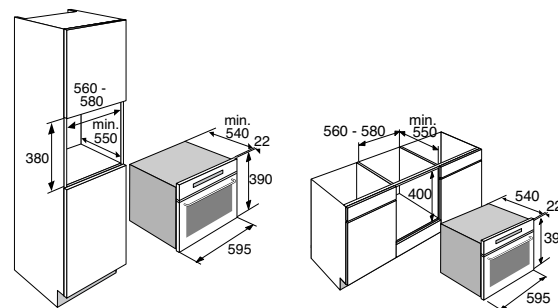

**DENEDERLANDSE
DESIGNPRIJZEN3**
Designselectie

€ 1.489,- OX3211C rvs
€ 1.489,- OX3292C grafiet