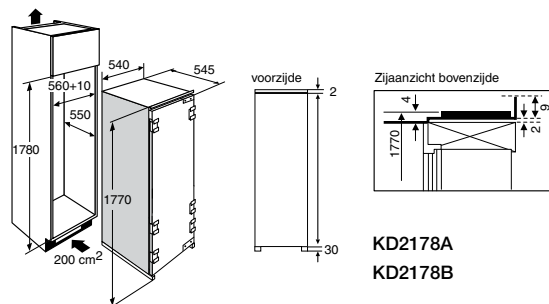

koelgedeelte

- 5 luxe glazen draagplateaus met rvs afwerking
- 2 transparante groenteladen
- overzichtelijke deurindeling met rvs afwerking
- boter- en kaasvak in binnendeur

- € 1.669,- **KD2178A** deur-op-deur
- € 1.469,- **KS2178A** sleepdeur