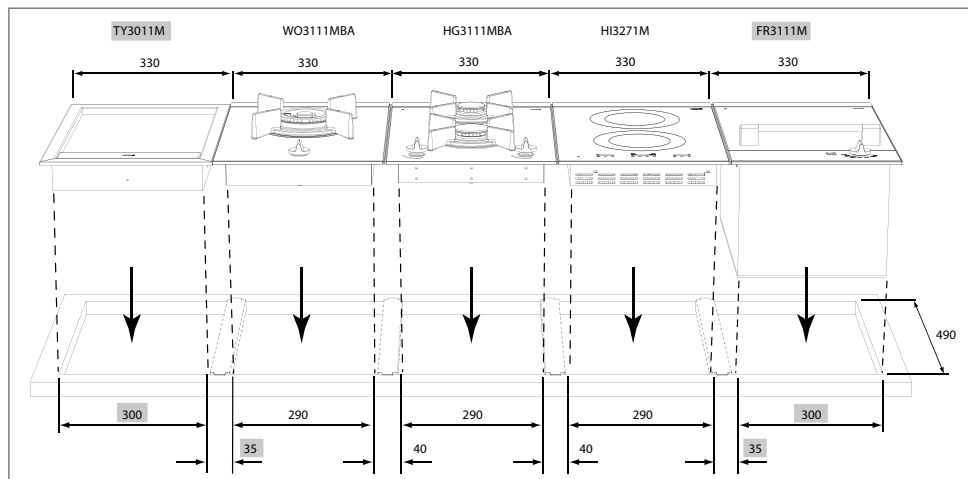

Deurlengte speciale installatie
 Deurlengte standaard installatie

Deurlengte speciale installatie
 Deurlengte standaard installatie

Combinatie inbouwmaten voor puzzelo's

- Let op: volgorde en type bepalen de zaagmaat
- als de puzzelo's niet geheel sluitend tegen elkaar ingebouwd worden, moet het werkblad tussen de puzzelo's minimaal 60 mm breed zijn.