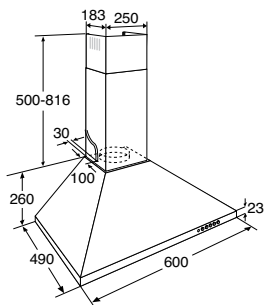

extra

- accessoires
- achterwand AW311F € 379,-

- aansluitwaarde 85 W

€ 549,- WS6211PC rvs