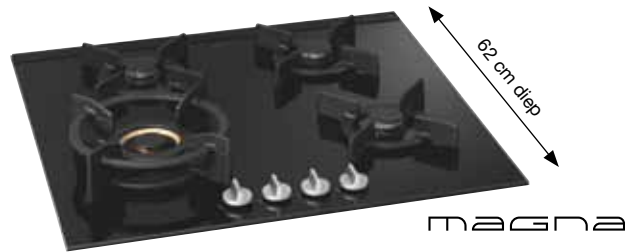

Natuurlijk zijn ook deze gaskookplaten uitgevoerd met slimme en doordachte functies, zoals de uiterst zuinige, snelle en efficiënte A+ branders, vlambeveiliging en de gecombineerde sudder/wokbrander die regelbaar is van 0,2 tot 5,7 kW.

Digitale timers voor maximaal kookgemak

ATAG heeft twee gas-op-glas kookplaten (HG9611MDA en HG1111MDA) voorzien van digitale timers waardoor koken nog makkelijker en efficiënter is.

Met behulp van de timers programmeert u de gewenste bereidingstijd of leest u af hoe lang u al kookt. De kookplaat geeft een signaal en de brander schakelt na afloop van de ingestelde kooktijd automatisch uit. U hoeft dus zelf de tijd niet in de gaten te houden wanneer u bijvoorbeeld een gerecht een bepaalde tijd wilt laten doorkoken of wilt laten sudderen.

Digitale timers voor maximaal kookgemak. ►

gaskookplaat met thermische beveiliging (64 cm)

kenmerken

- ruime branderopstelling
- krachtige sterkbrander 3,0 kW aan voorzijde
- vitro-keramisch glas (slijt- en krasvast) met rvs sierlijsten
- thermische beveiliging