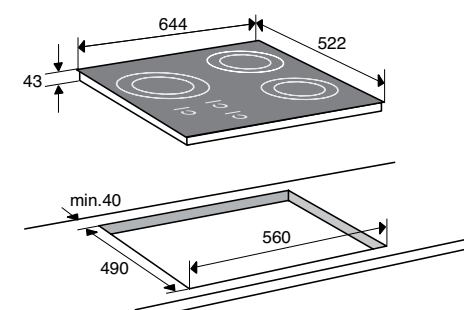

bijzonderheden

- inbouwdiepte 43 mm
- gratis pannenset bijgeleverd AA210D3
- fraai te combineren met de kookplaten uit de Puzzelo-serie
- zelfregelende functies voor de juiste temperatuur voor het échte sudderen en warm houden
- kookwekker (stand alone)
- automatische water kookfunctie
- voorgeprogrammeerde braad-, grill- en wokfunctie
- aansluitwaarde 7,4 kW
- 2-fasen aansluiting

€ 1.749,- HI6271S