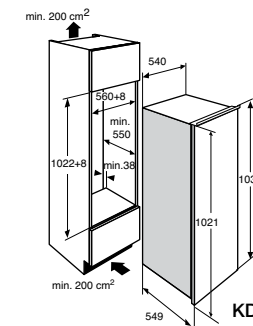

extra's

- fraaie ijsblokeshouder
- 2 koelbox-elementen
- aansluitwaarde 100 W

€ 1.439,- KD7102CN deur-op-deur

€ 1.339,- KS4102CN sleepdeur