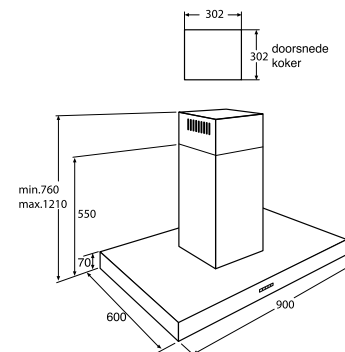

bijzonderheden

- boven gaskookplaten is een hanghoogte van 65 cm vereist, boven inductie/keramisch 60 cm

extra

- toelichting werking Centrallogic pagina 166
- aansluitwaarde 200 W

€ 2.179,- ES9011QR centrallogic, rvs