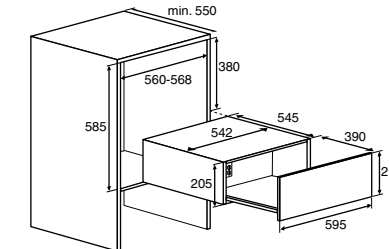

**DE NEDERLANDSE
DESIGNPRIJZEN3**
Designselectie

€ 1.699,- MC3211C rvs
€ 1.699,- MC3292C grafiet

€ 359,- BD0711C rvs
€ 359,- BD0792C grafiet

€ 869,- WD2211C rvs
€ 869,- WD2292C grafiet

Compactlijn | Stoomoven