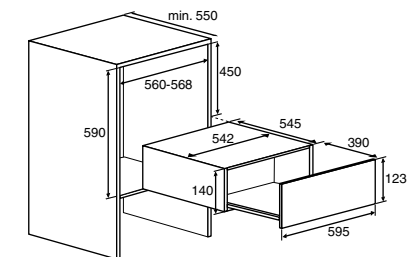

bijzonderheden

- binnenafmetingen (bxhxd): 415 x 102 x 523 mm

€ 449,- BD1511B rvs
€ 449,- BD1592B grafiet