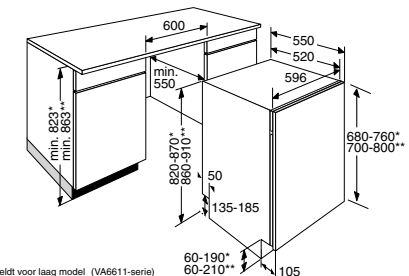

uitvoering

- easymatic verstelbare bovenkorf
- **extra afsluitbare messenkorf boven in het toestel**
- donkergrijze korven
- deelbare en verschuifbare bestekkorf
- akoestisch eindsignaal
- indicatie zout / glanspoelmiddel
- neerklapbare bordensteunen
- **bovenkorf met ATAG logo in rvs badge**
- **3 power zones**
- zelfreinigende filters
- bijzonderheden
- op ooghoogte in te bouwen
- Aqua Safe systeem / Pex slang
- watersensor, u verbruikt nooit meer water dan nodig is
- turbo droogstelsysteem
- vanaf de voorzijde instelbare achterpoot
- aansluitwaarde 1,7 kW

€ 1.549,- VA6611RT

€ 1.599,- VA9611RT

Nieuw: van voren instelbare deurbalans