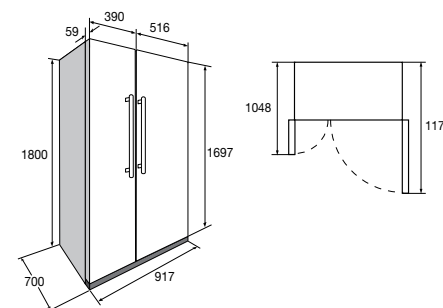

- overzichtelijke deurindeling
- twee groente- en fruitlades
- **Cool Select zone volledig elektronisch instelbaar**
- koelgedeelte uit te schakelen (vakantiestand)
- Fast cooling knop

vriesgedeelte

- water-, ijsblokjes- en schaaftijsmachine
- No Frost (nooit meer ontdooien)
- vier sterren vriesgedeelte
- netto inhoud vriesgedeelte 179 liter
- invriescapaciteit 12 kg per 24 uur
- Fast Freeze: snel vriezen van grotere levensmiddelen
- overzichtelijke deurindeling
- twee rondom gesloten, transparante lades

extra

- klimaatklasse: SN-T
- **aansluitwaarde 434 W**
- extra lange waterslang, zeer eenvoudig aan te sluiten

toebehoren

- eierrekje
- flessenrek

accessoires

- **waterfilter AK101I**