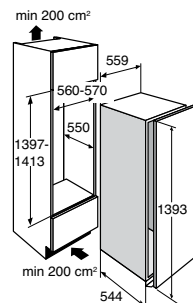

extra's

- eierrekje
- fraaie ijsblokeshouder
- aansluitwaarde 80 W

€ 1.599,- KD8140BD deur-op-deur