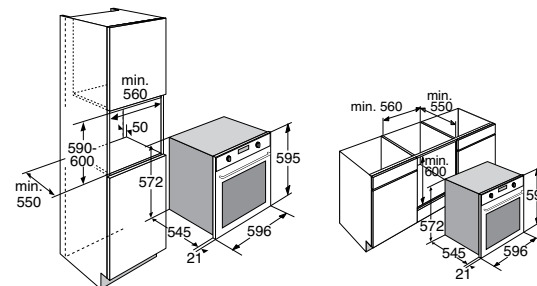

extra

- energielabel A
- toebehoren
  - verdeelplaat
  - draadrooster
  - geëmailleerde bakplaat 20 mm hoog
  - geëmailleerde braadslede 30 mm hoog
  - (bedruip-)rooster voor in de bakplaat

- aansluitwaarde 3,65 kW

€ 1.749,- DX6211K rvs

€ 1.749,- DX6292K grafiet