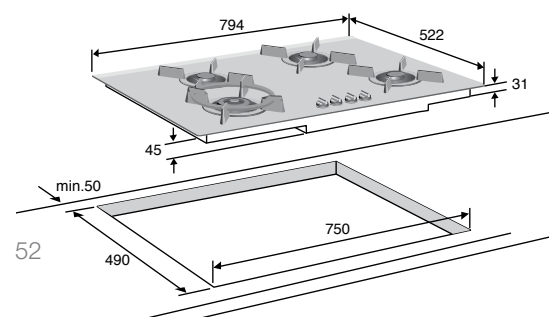

uitvoering

- **2 normaal-, 1 sudder- en 1 wokbrander**
- A+ branders met groot regelbereik (zuinig, snel en efficiënt)
- unieke geëmailleerde brander-doppen uit één stuk, eenvoudig te reinigen en te plaatsen
- geëmailleerde gietijzeren pandragers
- comfortabele bediening door in rvs metalen regelknop geïntegreerde vonkfsteking

KOOKKEUR ^

€ 1.599,- HG7411MBA

rvs