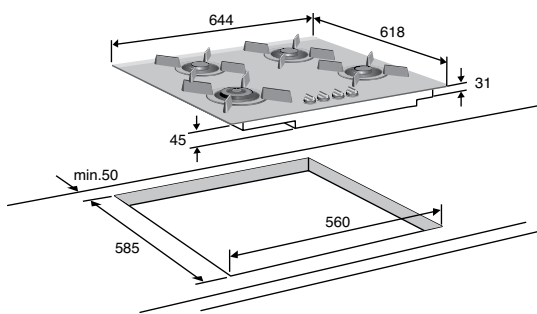

KOOKKEUR ^

€ 1.329,- HG6111NBA

€ 29,- CS421BF conversieset butaan/propaan