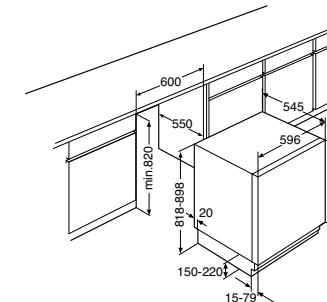

€ 1.189,- KU1090C deur-op-deur