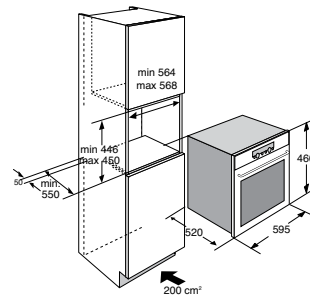

extra

- toebehoren
  - draaispit
  - keramische bakplaat (speciaal geschikt voor combinatiekoken)
  - geëmailleerde bakplaat 2x
  - vlak rooster klein (voor in de keramische bakplaat)
  - vlak rooster groot

- aansluitwaarde 3,2 kW

€ 1.699,- MX4211A rvs
€ 1.699,- MX4292A grafiet