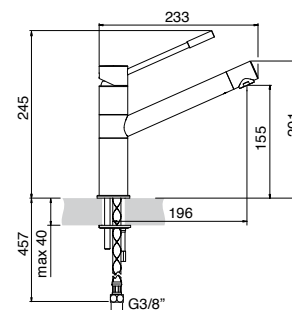

éénhendel mengkraan

1. mengkraan met zwenkbare uitloop
   - fraai, elegant design
   - uitgevoerd in chroom, slijtvast en van hoge kwaliteit
   - uitgevoerd met duurzame, keramische afdichtingen
   - met anti-kalk perlator, gemakkelijk schoon te maken
2. kraangat Ø 35 mm

€ 329,- MK1111L chroom