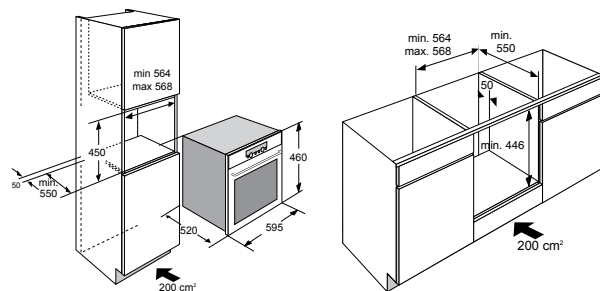

uitvoering

- inhoud ovenruimte 36 liter
- geëmailleerde binnenoven voor makkelijke schoonmaak
- 6 insteekniveaus voor meerdere gerechten
- makkelijk bij te vullen waterreservoir met een inhoud van 1 liter
- geen wateraansluiting nodig
- elektronische regeling van temperatuur en stoomtoevoer

€ 2.199,- SQ4311B rvs

€ 2.199,- SQ4392B grafiet

2009:
GOED INDUSTRIEEL
ONTWERP