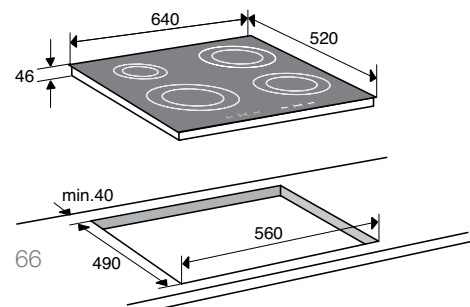

bijzonderheden

- inbouwdiepte 46 mm
- gratis pannenset bijgeleverd AA210D3
- zelfregelende functies voor de juiste temperatuur voor het échte sudderen en warm houden
- kookwekker (stand alone)
- automatische waterkook functie
- voorgeprogrammeerde braad-, grill- en wokfunctie

- aansluitwaarde 7,4 kW
- 2-fasen aansluiting

€ 1.849,- HI6271F