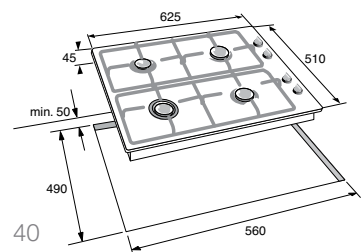

KOOKKEUR

- € 819,- HG6111W rvs
- € 29,- CS421BF conversieset butaan/propaan