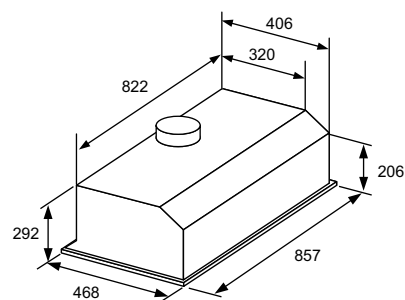

bijzonderheden

- boven gaskookplaten is een hanghoogte van 65 cm vereist, boven inductie/keramisch 55 cm

- aansluitwaarde 230 W

€ 1.029,- WU9011PM rvs