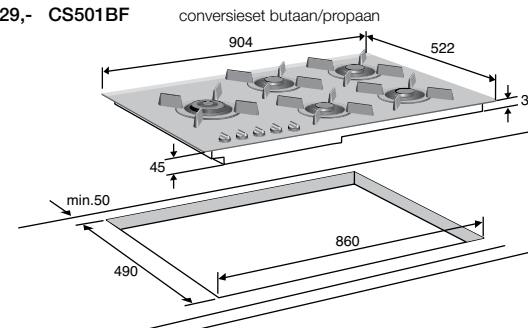

KOOKKEUR ^

€ 1.549,- HG9611SBA

€ 29,- CS501BF