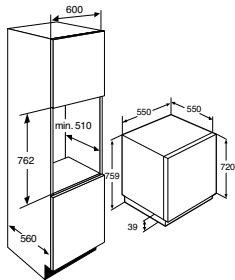

bijzonderheden

- extra veilig door aquastop/aquacontrol
- beladingssensor
- **geschikt voor inbouw op ooghoogte in een kolomkast**
- aansluitwaarde 2,3 kW

€ 1.849,- VA5511AT