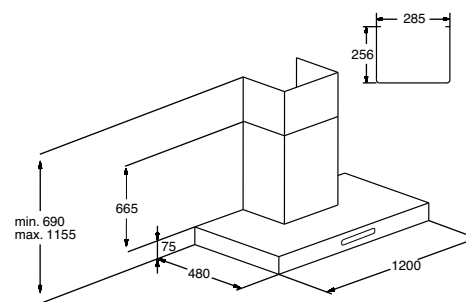

accessoires

- koolstoffilters voor recirculatie ACC918 € 29,-
- aansluitwaarde 220 W

€ 1.079,- WS1211IM