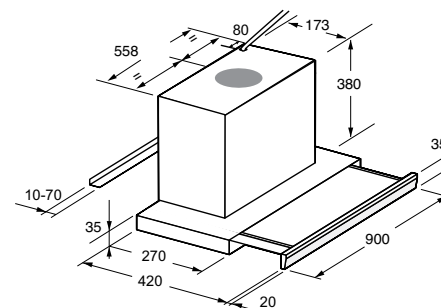

accessoires

- koolstoffilter voor recirculatie
  ACC5309 € 29,-
  (uitwasbaar)

- aansluitwaarde 290 W

€ 779,- WV9211LM