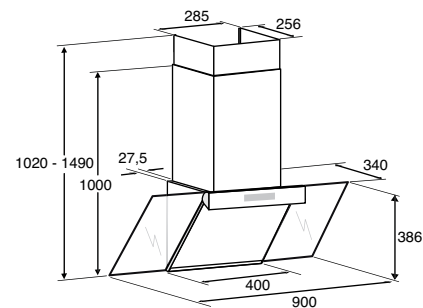

extra

- accessoires
  - koolstoffilters voor recirculatie (1 set à 2 stuks bestellen) ACC2520 € 29,- (uitwasbaar)
- aansluitwaarde 200 W

€ 1.549,- WS9070FM glas/rvs