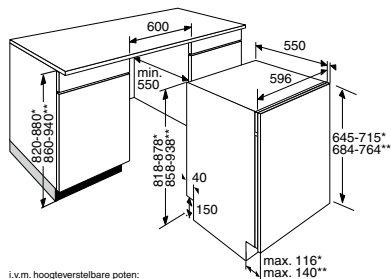

bijzonderheden

- op ooghoogte in te bouwen
- aquasave / Pex slang
- watersensor, u verbruikt nooit meer water dan nodig is
- turbo droog systeem
- vanaf de voorzijde instelbare achterpoot

- aansluitwaarde 1,7 kW

€ 1.239,- VA6111LT