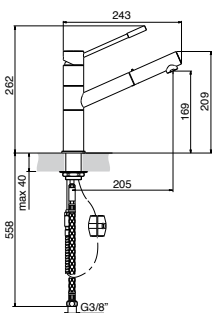

éénhendel mengkraan met uittrekbare handdouche

1. mengkraan met zwenkbare uitloop
   - uittrekbare douchekop
   - uitgerust met dubbele anti-terugslagklep volgens DIN EN 802
   - flexibele slang met rvs mantel
   - fraai, elegant design
   - uitgevoerd in chroom, slijtvast en van hoge kwaliteit
   - uitgevoerd met duurzame, keramische afdichtingen
   - met anti-kalk perlator, gemakkelijk schoon te maken
2. kraangat Ø 35 mm

€ 379,- MK1111N chroom