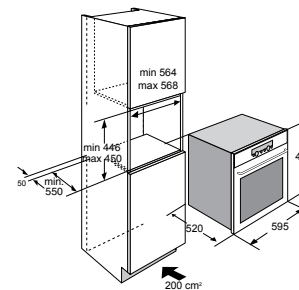

bijzonderheden

- voor inbouw in een hoge kast en onderbouw
- ook verkrijgbaar in Grafiet
- aansluitwaarde 1,7 kW

- € 999,- **MA4211B** rvs
- € 999,- **MA4292B** grafiet