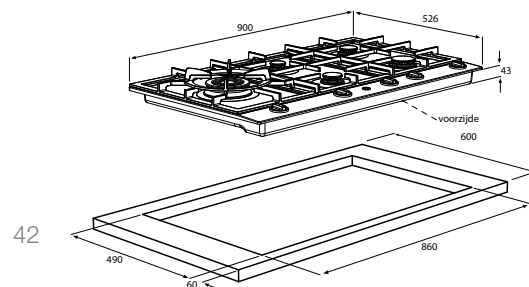

gaskookplaat met thermische beveiliging (90 cm)

kenmerken

- vangschaal rvs
- ruime branderopstelling door plaatsing wokbrander aan linkerszijde
- krachtige sterkbrander 3,0 kW aan voorzijde
- sudderbrander aan achterzijde met een zeer lage stand (0,26 kW) voor het echte sudderen
- krachtige wokbrander (4,5 kW)
- thermische beveiliging

uitvoering

- 2 normaal-, 1 sudder-, 1 sterk- en 1 wokbrander
- A+ branders met groot regelbereik (zuinig, snel en efficiënt)
- unieke geëmailleerde branderdoppen uit één stuk, eenvoudig te reinigen en te plaatsen
- vonkontsteking geïntegreerd in regelknop
- 3 geëmailleerde gietijzeren pandragers
- branderafstand hart-op-hart (voor-achter) 22 cm, (links-rechts) 29 cm; extra ruimte voor pannen

bijzonderheden

- conversieset voor ombouw naar butaan/propana verkrijgbaar
- aansluitwaarde 1,2 W

KOOKKEUR ^

- € 1.389,- HG9711BA rvs
- € 29,- CS501BF conversieset butaan/propana

42

gaskookplaat met Easy flame control (90 cm)

kenmerken

- vangschaal rvs of geëmailleerd
- ruime branderopstelling door plaatsing wokbrander aan linkerszijde
- krachtige sterkbrander 3,0 kW aan voorzijde
- sudderbrander aan achterzijde met een zeer lage stand (0,26 kW) voor het echte sudderen
- krachtige wokbrander (4,5 kW)
- Easy flame control (elektronische beveiliging): alleen draaien voor ontsteking en inschakelen beveiliging, ingedrukt houden is niet nodig
- automatische herontsteking
- centrale aan/uit knop met verlichte ring voor statusaanduiding, kinderslot, met één druk is de kookplaat direct uit te schakelen

uitvoering