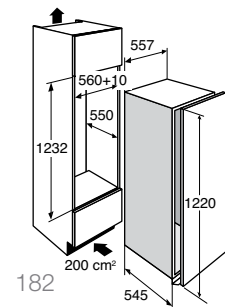

extra's

- eierrekje
- luxe flessenrek
- aansluitwaarde 75 W

hier

- € 1.199,- KD6122A deur-op-deur
- € 1.029,- KS3122A sleepdeur

KD6122A