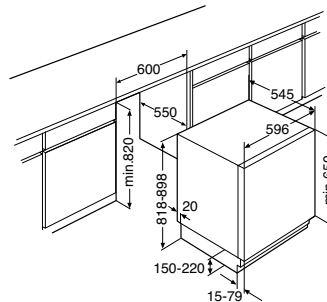

€ 1.079,- KU1090B deur-op-deur