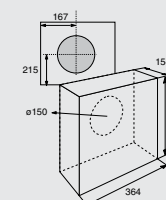

€ 619,- **WA411C**