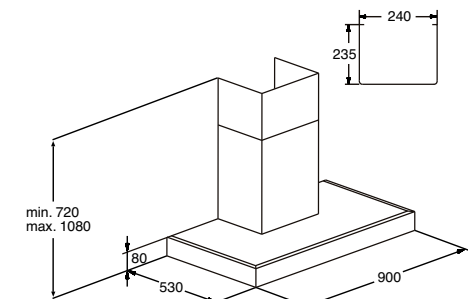

extra

- accessoires
  - recirculatie-modificatieset rvs RMS9011D € 109,-
  - recirculatie-modificatieset grafiet RMS9092D € 109,-
  - achterwand AW311F € 379,- alleen voor RVS
  - koolstoffilters voor recirculatie (1 set à 2 stuks bestellen) ACC914 € 49,-
- aansluitwaarde 225 W (MM)
- aansluitwaarde 40 W (MX)

€ 1.299,- WS9011MX voor externe motor, rvs

€ 1.399,- WS9011MM met motor, rvs

€ 1.399,- WS9092MM met motor, grafiet