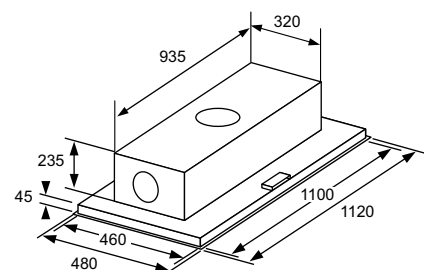

uitvoering

- 2 metalen cassettefilters (uitwasbaar)
- verlichting 2 x 20 W halogeen
- afvoer Ø 150 mm
- 3 afvoermogelijkheden links/rechts/boven

- aansluitwaarde 255 W

€ 2.059,- WU1111PM rvs

MAGNA