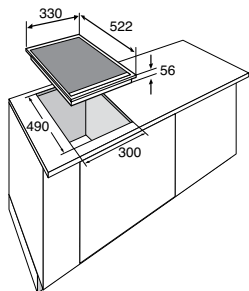

teppan yaki (33 cm)

kenmerken

- Japanse grillplaat 33 cm
- de plaat is volledig uitgevoerd in rvs
- eenvoudig schoon te maken door uitneembare vetopvang
- inclusief rvs knop met lichtring voor frontbediening
- koppelbaar met alle MAGNA kookplaten en puzzelo's

bijzonderheden

- accessoire
  - cloche
- aansluitwaarde 1,7 kW
- 1-fase aansluiting

uitvoering

- twee apart instelbare temperatuurzones (vóór en achter)
- temperatuur regelbaar van 50 °C tot 250 °C
- aan/uit indicatie lamp
- opwarmindicatie

teppan yaki (60 cm)

kenmerken

- **Japanse grillplaat 60 cm**
- de plaat is uitgevoerd in rvs
- eenvoudig schoon te maken door uitneembare vetopvang
- inclusief rvs knop met lichtring voor frontbediening
- koppelbaar met alle MAGNA kookplaten en puzzelo's

bijzonderheden

- accessoire
  - cloche
- aansluitwaarde 3,4 kW
- 1-fase aansluiting

uitvoering

- twee apart instelbare temperatuurzones (vóór en achter)
- temperatuur regelbaar van 50 °C tot 250 °C
- aan/uit indicatie
- opwarmindicatie

2009:
GOED INDUSTRIEEL
ONTWERP

€ 1.899,- TY3011M

€ 2.299,- TY6011M

bedieningsknoppen teppan yaki

De roestvrijstalen bedieningsknoppen van de teppan yaki worden geïntegreerd in de blende. De knoppen zijn rondom voorzien van verlichting zodat de temperatuur aanduiding van bovenaf goed leesbaar is. De lengte van de kabel tussen de bakplaat en bedieningsknoppen is 45 cm.

De puzzelo's zijn fraai te combineren met kookplaten uit de MAGNA-lijn

Koppelstrip t.b.v. montage aan onderzijde bijgeleverd. FR3111M niet inbouwen direct naast gaskookplaat. Combinatie inbouwmaten voor modulo combinaties, zie pagina 228.

werkblad ≥ 32 mm X= 75
werkblad ≤ 32 mm X= 75 +(32 - werkblad)