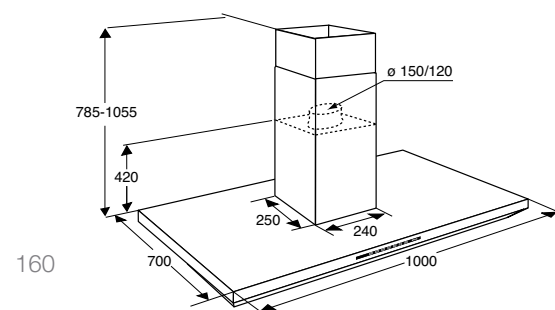

extra

- accessoires
  - recirculatie-modificatieset RMS9011G € 169,-
  - koolstoffilters voor recirculatie ACC915 € 49,-

- aansluitwaarde 225 W

€ 2.059,- EG411U met motor, rvs