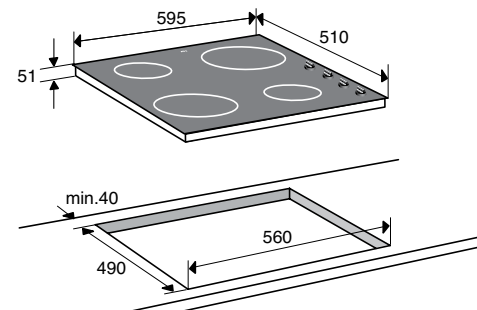

bijzonderheden

- inbouwdiepte 51 mm
- aansluitwaarde 6,4 kW
- 2 fasen-aansluiting

€ 799,- HL6271E