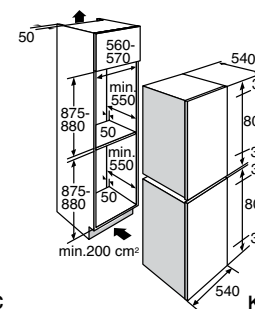

inbouw koelkast met vriesvak (88 cm)

uitvoering

- deur-op-deur en sleepdeur montage
- **KD6088B: energielabel A++**
- KS3088B: energielabel A
- laag energieverbruik:
  KD6088B: 0,51 kWh per 24 uur
  KS3088B: 0,63 kWh per 24 uur
- totale netto inhoud 136 liter

koelgedeelte

- 4 luxe glazen draagplateaus met rvs afwerking
- 2 transparante groenteladen
- overzichtelijke deurindeling met rvs afwerking
- boter- en kaasvak in binnendeur
- luxe binnenverlichting
- netto inhoud koelgedeelte 118 liter
- automatisch ontdooisysteem

vriesgedeelte

- 4-sterren vriesvak

kenmerken

- nishoogte 874 mm
- deur rechts- of linksdraaiend
- klimaatklasse SN

extra's

- eierrekje

- aansluitwaarde 75 W

inbouw vriezer met 4 laden (88 cm)

uitvoering

- deur-op-deur en sleepdeur montage
- energielabel A
- laag energieverbruik:
  • 0,56 kWh per 24 uur
- totale netto inhoud 86 liter

vriesgedeelte

- 4-sterren vriesgedeelte
- 4 laden
- invriescapaciteit: 13 kg per 24 uur
- invriesschakelaar

kenmerken

- nishoogte 875- 880 mm
- deur rechts- of linksdraaiend
- klimaatklasse N
- kan gecombineerd worden met KD6088A
- aansluitwaarde 80 W

inbouw koelkast zonder vriesvak (102 cm)

uitvoering

- deur-op-deur en sleepdeur montage
- KD6102A: energielabel A+
- KS3102A: energielabel A
- laag energieverbruik:
  KD6102A: 0,34 kWh per 24 uur
  KS3102A: 0,43 kWh per 24 uur
- totale netto inhoud 181 liter

koelgedeelte

- 5 luxe glazen draagplateaus met rvs afwerking
- 2 transparante groenteladen
- overzichtelijke deurindeling met rvs afwerking
- boter- en kaasvak in binnendeur
- luxe binnenverlichting
- automatisch ontdooisysteem

kenmerken

- nishoogte 1021 mm
- deur rechts- of linksdraaiend
- klimaatklasse SN

extra's

- eierrekje
- luxe flessenrek

- aansluitwaarde 70 W

€ 1.019,- KD6088B deur-op-deur