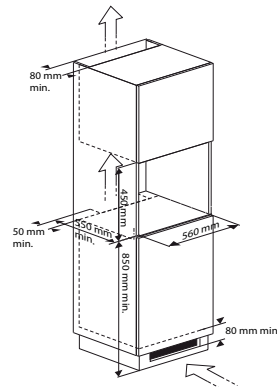

bijzonderheden

- melkkan voor cappuccino zeer eenvoudig te reinigen d.m.v. stoom
- melkkan voor cappuccino eenvoudig uitneembaar, de melk kan koel bewaard worden in de koelkast
- automatische melding water bijvullen, afvalbakje legen, reinigen en ontkalking.
- waterreservoir vanaf de voorzijde bereikbaar,
- inhoud 1,8 liter
- inclusief heetwatertap
- pompdruk 15 bar
- eenvoudig te reinigen interieur
- **ook verkrijgbaar in Grafiet**
- aansluitwaarde 1,2 kW

€ 2.439,- CM4111AC rvs
€ 2.439,- CM4192AC grafiet