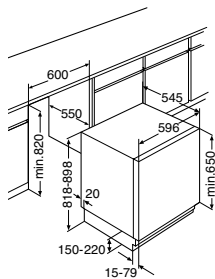

kenmerken

- nishoogte 820 - 900 mm
- deur rechts- of linksdraaiend
- klimaatklasse N
- aansluitwaarde 90 W

€ 1.029,- KU1090A deur-op-deur