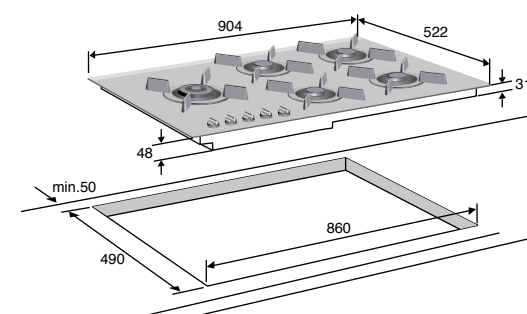

KOOKKEUR ^

€ 1.999,- HG9711MCA

rvs