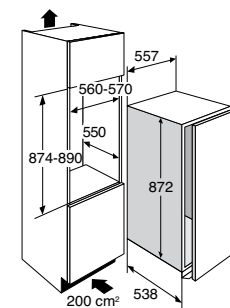

extra's

- eierrekje
- aansluitwaarde 80 W

€ 1.169,- KD8088AD