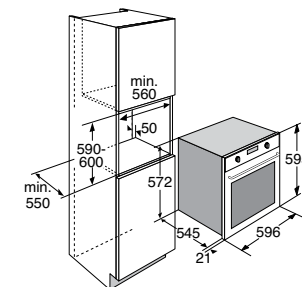

uitvoering

1. oveninhoud 65 liter
   - 5 insteekniveaus voor de bakplaten
   - **dubbele ovenverlichting**
   - eenvoudige bediening met draaiknoppen en druktoetsen
   - gladde ovendeur met 3 ruiten en uitneembare binnenruiten
   - metalen handgreep met rubberen inlegstrip
   - gemetalliseerde knoppen
   - kinderslot
2. extra
3. energielabel A
   - toebehoren
     - **verdeelplaat**
     - draadrooster
     - geëmailleerde bakplaat 20 mm hoog
     - geëmailleerde braadslede 30 mm hoog
     - (bedruip-)rooster voor in de bakplaat

€ 1.439,- DX6211B rvs

- aansluitwaarde 3,65 kW