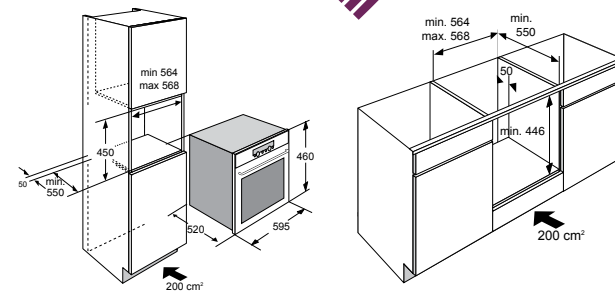

uitvoering

- inhoud ovenruimte 36 liter
- geëmailleerde binnenoven voor makkelijke schoonmaak
- 6 insteekniveaus voor meerdere gerechten

€ 2.399,- SQ4311T rvs

€ 2.399,- SQ4392T grafiet

Goed
Industrieel Ontwerp
2010