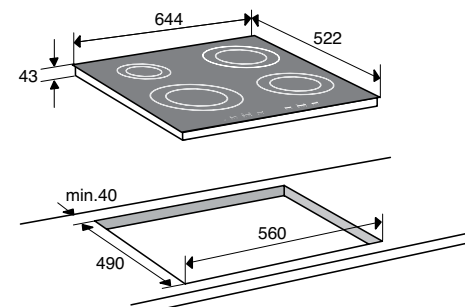

bijzonderheden

- inbouwdiepte 43 mm
- gratis pannenset bijgeleverd AA210D3
- fraai te combineren met de kookplaten uit de Puzzelo-serie
- zelfregelende functies voor de juiste temperatuur voor het échte sudderen en warm houden
- kookwekker (stand alone)
- automatische water kookfunctie
- voorgeprogrammeerde braad-, grill- en wokfunctie

- aansluitwaarde 7,4 kW
- 2-fasen aansluiting

€ 1.999,- HI6271M