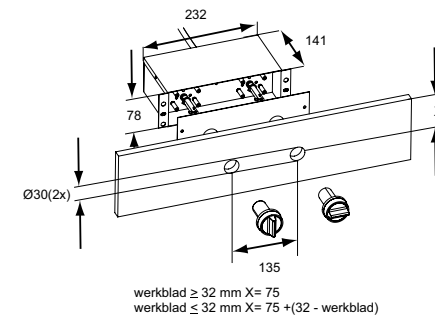

bedieningsknoppen teppan yaki

De roestvrijstalen bedieningsknoppen van de teppan yaki worden geïntegreerd in de blende. De knoppen zijn rondom voorzien van verlichting zodat de temperatuur aanduiding van bovenaf goed leesbaar is. De lengte van de kabel tussen de bakplaat en bedieningsknoppen is 45 cm.

De puzzelo's zijn fraai te combineren met kookplaten uit de MAGNA-lijn

Koppelstrip t.b.v. montage aan onderzijde bijgeleverd. FR3111M niet inbouwen direct naast gaskookplaat. Combinatie inbouwmaten voor modulo combinaties, zie pagina 228.