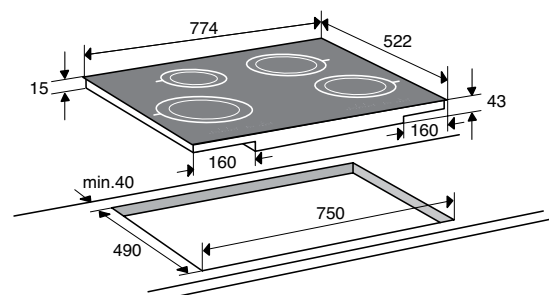

bijzonderheden

- inbouwdiepte 43 mm
- gratis pannenset bijgeleverd AA210D3
- fraai te combineren met de kookplaten uit de Puzzelo-serie
- zelfregelende functies voor de juiste temperatuur voor het échte sudderen en warmhouden
- kookwekker (stand alone)
- automatische water kookfunctie
- voorgeprogrammeerde braad-, grill- en wokfunctie
- aansluitwaarde 7,4 kW
- 2-fasen aansluiting
- in te bouwen boven 60 cm kastje zonder dat de korpus ingezaagd hoeft te worden

€ 2.259,- HI7271M