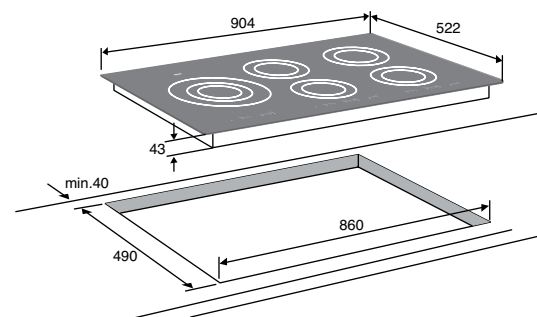

bijzonderheden

- inbouwdiepte 43 mm
- gratis pannenset bijgeleverd AA210D3
- fraai te combineren met de kookplaten uit de Puzzelo-serie
- zelfregelende functies voor de juiste temperatuur voor het échte sudderen en warm houden
- kookwekker (stand alone)
- automatische water kookfunctie
- voorgeprogrammeerde braad-, grill- en wokfunctie
- aansluitwaarde 11,1 kW
- 3-fasen aansluiting

€ 2.779,- HI9271M