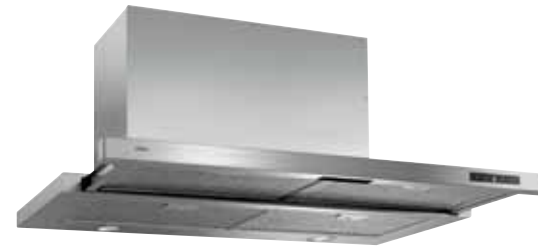

accessoires

- koolstoffilter voor recirculatie
  ACC5309 € 29,-
  (uitwasbaar)

- aansluitwaarde 290 W

€ 679,- WV6211LM