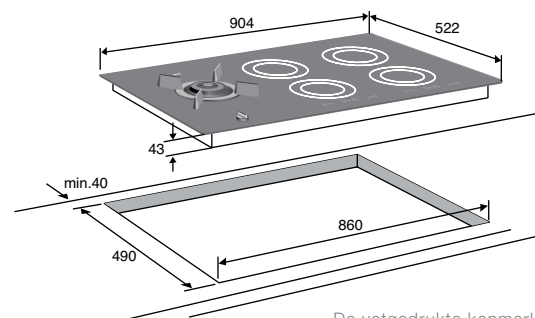

MAGNA

inductiekookplaat met Iris Slide Control® en dual induction zone (90 cm)

kenmerken

- 5500 W boost dubbelkrings zone midden, 3000 W op overige 4 zones
- unieke 5,5 kW dubbelkringzone dual induction zone
- in zeer korte tijd verhitting van het gerecht dankzij turbo boost-stand op alle zones en een unieke 110% permanent vermogensstand
- aan/uit toets per zone
- Iris Slide Control® bediening
- timer (kookwekker) per zone en menu voor automatische programma's voor aankoken, sudderen, warmhouden, wokken, braden, grillen
- timer aanduiding van de verstreken kooktijd
- pauzetoets
- extra veilig door kinderslot
- extra veilig door restwarmte indicatie per zone
- laag stand-by vermogen < 0,5 W

uitvoering

- rvs sierlijsten
- extra ruime afstand tussen de zones
- fraaie tweekleurige zonebedrukking

bijzonderheden

- inbouwdiepte 43 mm
- gratis pannenset bijgeleverd AA210D3
- fraai te combineren met de kookplaten uit de Puzzelo-serie
- zelfregelende functies voor de juiste temperatuur voor het échte sudderen en warm houden
- kookwekker (stand alone)
- automatische water kookfunctie
- voorgeprogrammeerde braad-, grill- en wokfunctie
- aansluitwaarde 11,1 kW
- 3-fasen aansluiting

€ 2.899,- HI9271S

MAGNA

inductiekookplaat (90 cm) met wokbrander

kenmerken