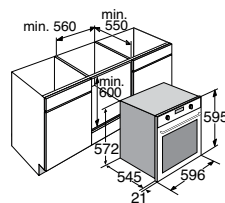

uitvoering

1. oveninhoud 65 liter
   - 5 insteekniveaus voor de bakplaten
   - eenvoudige bediening met draaiknoppen en druktoetsen
   - gladde ovendeur met 3 ruiten en uitneembare binnenruiten
   - metalen handgreep met rubberen inlegstrip
   - gemetalliseerde knoppen
   - ook verkrijgbaar in Grafiet
   - kinderslot
2. extra
3. energielabel A
   - toebehoren
     - draadrooster
     - geëmailleerde bakplaat 20 mm hoog
     - **geëmailleerde braadslede 30 mm hoog**
     - **(bedruip-)rooster voor in de bakplaat**
4. aansluitwaarde 3,4 kW

€ 1.239,- OX6211F rvs
€ 1.239,- OX6292F grafiet