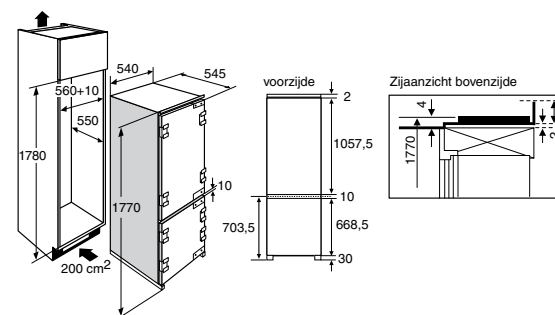

extra's

- eierrekje
- luxe flessenrek
- fraaie ijsblokeshouder

- aansluitwaarde 160 W