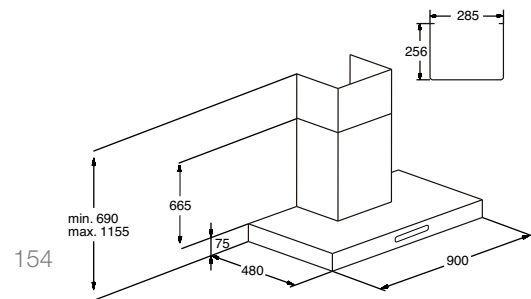

accessoires

- achterwand AW311F € 379,-
- koolstoffilters voor recirculatie ACC918 € 29,-
- aansluitwaarde 200 W

€ 879,- WS9011MX