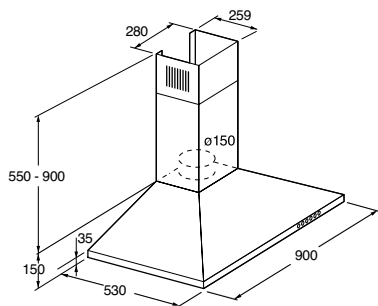

extra

- accessoires
  - recirculatie-modificatieset RMS9011B € 109,-
  - koolstoffilters voor recirculatie (1 set à 2 stuks bestellen) ACC921 € 49,-
  - achterwand AW311F € 379,-
- aansluitwaarde 240 W

€ 929,- WS9011BM