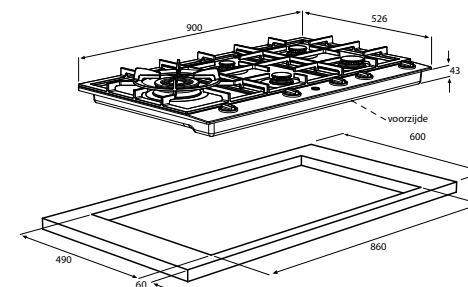

Goed
Industrieel Ontwerp
2010

reddot design award
honourable mention 2010