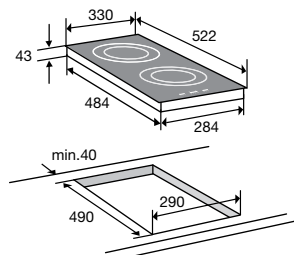

inductiekookplaat (33 cm)

kenmerken

- koppelbaar met alle Magna kookplaten en puzzelo's
- 2 zones met 3000 W boost
- in zeer korte tijd verhitting van het gerecht dankzij turbo boost-stand op de zones en een unieke 110% permanent vermogensstand
- aan/uit toets per zone
- touch-control bediening
- fast forward touch-control, voor snelle bediening van de standen
- timer (kookwekker) per zone en menu voor automatische programma's voor aankoken, sudderen,

- warm houden, wokken, braden, grillen
- timer aanduiding van de verstreken kooktijd
- pauzetoets
- extra veilig dankzij kinderslot en restwarmte indicatie per zone
- zeer laag stand-by vermogen < 0,5 W

uitvoering

- RVS sierlijsten
- fraaie tweekleurige zone bedrukking

bijzonderheden

- inbouwdiepte 43 mm
- zelfregelende functies voor de juiste temperatuur voor het echte sudderen en warm houden
- kookwekker (stand alone)
- automatische water kookfunctie

- aansluitwaarde 3,7 kW

€ 1.199,- HI3271M

MAGNA

inductiewok (38 cm)

kenmerken

- koppelbaar met alle Magna kookplaten en puzzelo's
- Speciale komvormige inductiezone met 3000 W boost
- de wokpan wordt over het gehele gedeelte van de kom gelijkmatig en zeer snel verhit
- touch-control bediening (tiptoetsen)
- fast forward touch-control, voor snelle bediening van de standen
- timer met uitschakelfunctie of aanduiding van de verstreken kooktijd
- voorgeprogrammeerde ideale wokstand
- pauzetoets
- extra veilig dankzij kinderslot en restwarmte indicatie per zone
- zeer laag stand-by vermogen

uitvoering

- rvs sierlijsten
- fraaie tweekleurige productgrafiek

bijzonderheden

- inbouwdiepte 125 mm
- kookwekker (stand alone)
- gratis wokpan Control Induct inclusief bodemring van Demeyere bijgeleverd, AA3611W € 299,-

extra