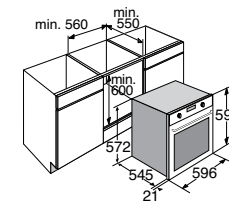

extra

- energielabel A
- toebehoren
  - verdeelplaat
  - draadrooster
  - geëmailleerde bakplaat 20 mm hoog
  - geëmailleerde braadslede 30 mm hoog
  - (bedruip-)rooster voor in de bakplaat
- **draaispit**

- aansluitwaarde 3,65 kW

€ 2.059,- DX6211Q rvs
€ 2.059,- DX6292Q grafiet