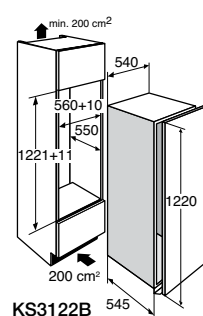

extra's

- eierrekje
- luxe flessenrek
- aansluitwaarde 80 W

€ 1.229,- KD6122B deur-op-deur
€ 1.099,- KS3122B sleepdeur