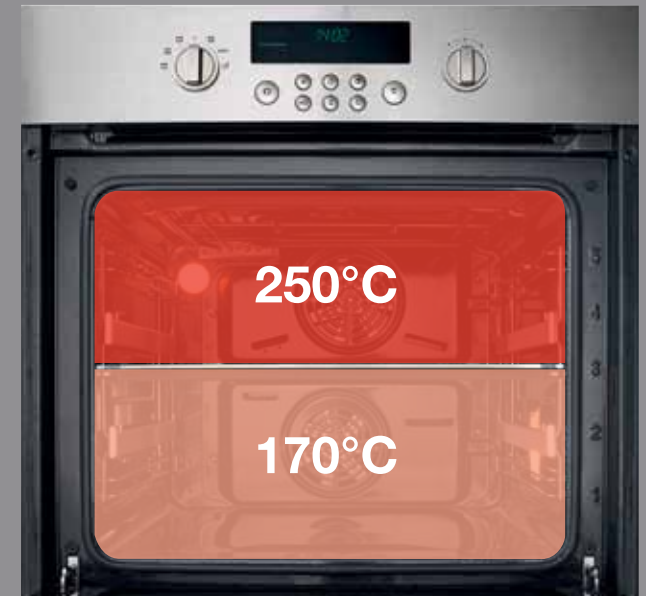

Ovens

Toveren met hypermoderne techniek

Dubbele oven, dubbel voordeel

Uniek en alleen bij ATAG: u verdeelt de ovenruimte van onze multifunctionele dubbelovens door middel van de uitneembare verdeelplaat in tweeën, waarmee u als het ware twee verschillende ovens creëert. Beide ovendelen zijn voorzien van een eigen hetelucht systeem, verlichting en aparte bediening. Hierdoor bereidt u tegelijkertijd twee gerechten op twee verschillende temperaturen.

U kunt er ook voor kiezen om maar één deel van de oven te gebruiken, bijvoorbeeld voor het afbakken van een broodje. Of juist een ovendeel gebruiken om een gerecht warm te houden. Aangezien het ovengedeelte dat u gebruikt veel kleiner is, is de oven sneller op temperatuur en verbruikt u minder energie. Snel, praktisch én kostenbesparend dus.

Meer ruimte in uw ATAG oven: meer ruimte in uw keuken

Met de ATAG dubbelovens voorzien van dubbele hetelucht ventilatoren kunt u verschillende gerechten bereiden met een temperatuurverschil van maximaal 80 °C en toch ruimte in uw keuken besparen. U bakt nu in één oven waar u vroeger twee ovens nodig had. Dit creëert ruimte in uw keuken én in uw budget. De ovens bieden een veelheid aan bereidingsmogelijkheden, ideaal wanneer u voor gezelschappen kookt.