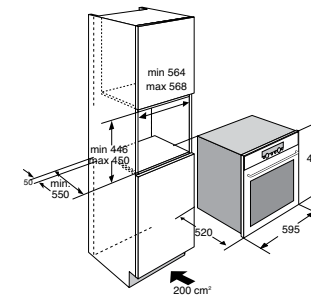

extra

- toebehoren
  - draaispit
  - keramische bakplaat (speciaal geschikt voor combinatie koken)
  - geëmailleerde bakplaat (2x)
  - vlak rooster klein (voor in de keramische bakplaat)
  - vlak rooster groot

- aansluitwaarde 3,2 kW

€ 1.899,- MX4211T rvs
€ 1.899,- MX4292T grafiet