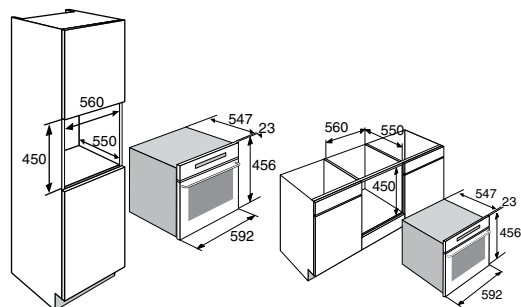

extra

- toebehoren
- dish cover

- aansluitwaarde 1,6 kW

€ 919,- MA4211L rvs
€ 919,- MA4292L grafiet