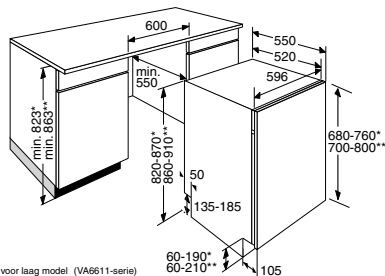

bijzonderheden

- op ooghoogte in te bouwen
- Aqua Safe systeem / Pex slang
- watersensor, u verbruikt nooit meer water dan nodig is
- turbo droogstelsysteem
- vanaf de voorzijde instelbare achterpoot
- aansluitwaarde 1,7 kW

€ 1.449,- VA6611QT

€ 1.499,- VA9611QT

Nieuw: van voren instelbare deurbalans

volledig geïntegreerde vaatwasser
speciaal voor inbouw op ooghoogte (60 cm)

kenmerken

- **12 couverts**
- energielabel AAA
- **geluidsniveau 44 dB**
- **7 programma's** – 5 temperaturen: auto-programma 45°C-70°C, glasprogramma 45 °C, snel programma 60 °C 30 min., snel programma 55 °C 1 uur, koud voorspoelen, eco 50 °C + voorspoelen, intensief 70°C.
- **waterverbruik 12 liter / 1,05 kWh**
- **uitgestelde start 1 tot 19 uur**
- **multitablet functie**
- **programma voor halve belading**
- **1 uurs programma**
- **programma indicator met LED verlichting in 2 kleuren op vloer**
- **volledig RVS bedieningspaneel**

uitvoering

- easymatic verstelbare bovenkorf
- donkergrijze korven
- **bierglashouder**
- bestekkorf

€ 1.499,- VA6111RT

€ 1.549,- VA9111RT