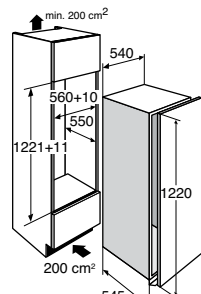

extra's

- eierrekje
- luxe flessenrek
- aansluitwaarde 75 W

hier

- € 1.199,- KD6122A deur-op-deur
- € 1.029,- KS3122A sleepdeur

KD6122A

KS3122A

hier

- € 1.299,- KD6122AG deur-op-deur