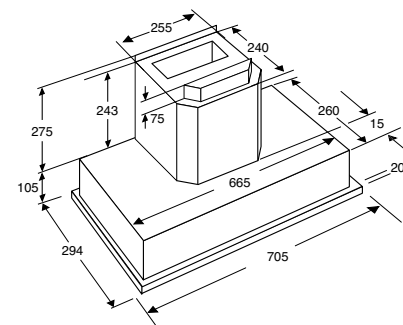

extra

- accessoires
  - koolstoffilters voor recirculatie (1 set à 2 stuks bestellen) ACC918 € 29,-
- aansluitwaarde 290 W

€ 859,- WU7011GM