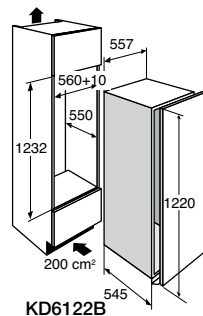

extra's

- eierrekje
- luxe flessenrek
- aansluitwaarde 80 W

€ 1.229,- KD6122B deur-op-deur
€ 1.099,- KS3122B sleepdeur