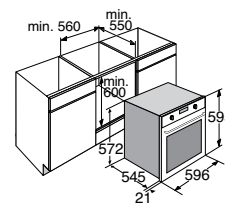

uitvoering

1. oveninhoud 65 liter
   - 5 insteekniveaus voor de bakplaten
   - **telescopische geleiding van de bakplaten**
   - eenvoudige bediening met draaiknoppen en druktoetsen
   - gladde ovendeur met 3 ruiten en uitneembare binnenruiten
   - metalen handgreep met rubberen inlegstrip
   - gemetalliseerde knoppen
   - kinderslot
2. extra
3. energielabel A
   - toebehoren
     - draadrooster
     - geëmailleerde bakplaat 20 mm hoog
     - geëmailleerde braadslede 30 mm hoog
     - (bedruip-)rooster voor in de bakplaat
     - **draaispit**
4. aansluitwaarde 3,4 kW

€ 1.439,- OX6211K rvs