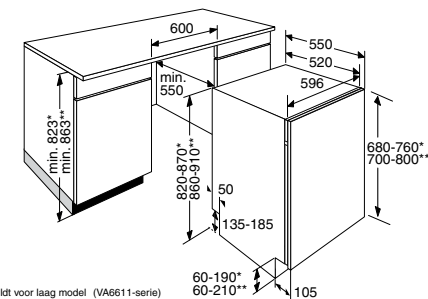

€ 1.349,- VA6611PT

€ 1.399,- VA9611PT

Nieuw: van voren instelbare deurbalans