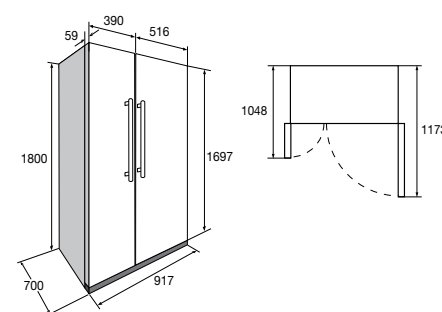

accessoires

- waterfilter AK101E

€ 3.999,- KA2211DL rvs
€ 4.199,- KA2292DL grafiet