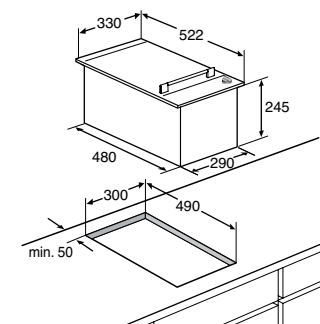

inductiekookplaat (33 cm)

kenmerken

- koppelbaar met alle Magna kookplaten en puzzelo's
- 2 zones met 3000 W boost
- in zeer korte tijd verhitting van het gerecht dankzij turbo boost-stand op de zones en een unieke 110% permanent vermogensstand
- aan/uit toets per zone
- touch-control bediening
- fast forward touch-control, voor snelle bediening van de standen
- timer (kookwekker) per zone en menu voor automatische programma's voor aankoken, sudderen,

- warm houden, wokken, braden, grillen
- timer aanduiding van de verstreken kooktijd
- pauzetoets
- extra veilig dankzij kinderslot en restwarmte indicatie per zone
- zeer laag stand-by vermogen < 0,5 W

uitvoering

- RVS sierlijsten
- fraaie tweekleurige zone bedrukking

bijzonderheden

- inbouwdiepte 43 mm
- zelfregelende functies voor de juiste temperatuur voor het echte sudderen en warm houden
- kookwekker (stand alone)
- automatische water kookfunctie

- aansluitwaarde 3,7 kW

€ 1.199,- HI3271M

inductiewok (38 cm)

kenmerken

- koppelbaar met alle Magna kookplaten en puzzelo's
- Speciale komvormige inductiezone met 3000 W boost
- de wokpan wordt over het gehele gedeelte van de kom gelijkmatig en zeer snel verhit
- touch-control bediening (tiptoetsen)
- fast forward touch-control, voor snelle bediening van de standen
- timer met uitschakelfunctie of aanduiding van de verstreken kooktijd
- voorgeprogrammeerde ideale wokstand
- pauzetoets
- extra veilig dankzij kinderslot en restwarmte indicatie per zone
- zeer laag stand-by vermogen

uitvoering

- rvs sierlijsten
- fraaie tweekleurige productgrafiek

bijzonderheden

- inbouwdiepte 125 mm
- kookwekker (stand alone)
- gratis wokpan Control Induct inclusief bodemring van Demeyere bijgeleverd, AA3611W € 299,-

extra