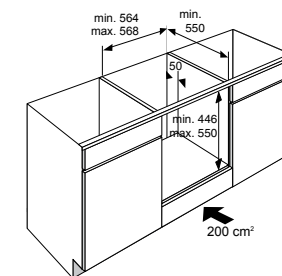

bijzonderheden

- voor inbouw in een hoge kast en onderbouw
- ook verkrijgbaar in Grafiet
- aansluitwaarde 1,7 kW

- € 999,- **MA4211B** rvs
- € 999,- **MA4292B** grafiet