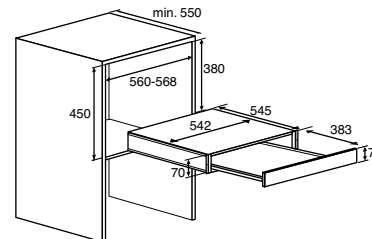

**DE NEDERLANDSE
DESIGNPRIJZEN3**
Designselectie

€ 1.699,- MC3211C rvs
€ 1.699,- MC3292C grafiet

€ 359,- BD0711C rvs
€ 359,- BD0792C grafiet

€ 869,- WD2211C rvs
€ 869,- WD2292C grafiet

Compactlijn | Stoomoven