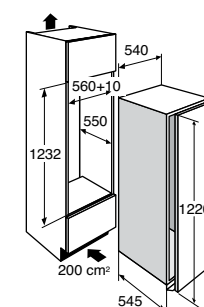

hier

- € 1.399,- KD6122AF deur-op-deur