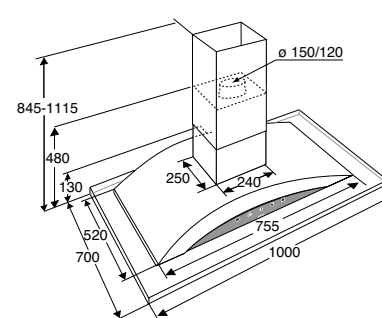

160

€ 2.569,- EG411X rvs