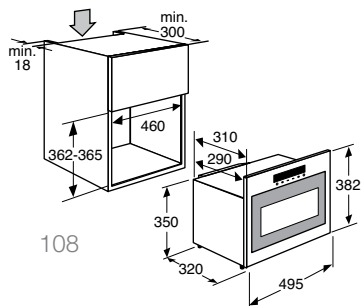

bijzonderheden

- compacte magnetron voor inbouw in een bovenkast
- zeer eenvoudige installatie
- aansluitwaarde 1,3 kW

€ 869,- MA3511E rvs