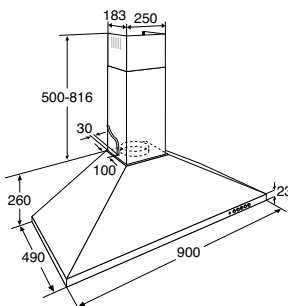

extra

- accessoires
  - koolstoffilters voor recirculatie (2 sets bestellen) ACC917 € 19,-
  - achterwand AW311F € 379,-
- aansluitwaarde 310 W

€ 679,- WS9011PM rvs