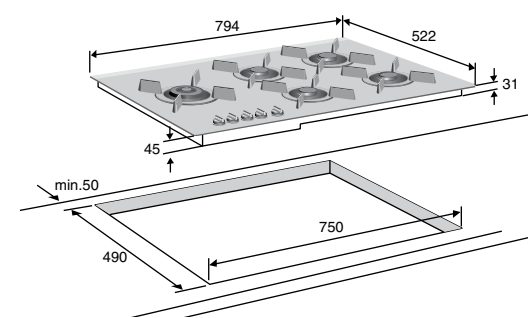

KOOKKEUR ^

€ 1.699,- HG8011MBA

rvs

gaskookplaat RVS met thermische beveiliging (90 cm)

kenmerken

- rvs MAGNA design kookplaat
- extra ruime branderopstelling door 90 cm breedte
- thermische beveiliging

uitvoering