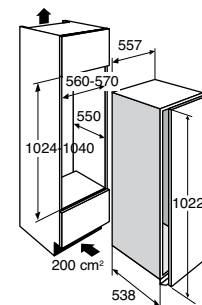

- eierrekje
- fraaie ijsblokjeshouder
- aansluitwaarde 80 W

€ 1.189,- KD6102B deur-op-deur
€ 989,- KS3102B sleepdeur

KD6102B

KS3102B

€ 1.289,- KD8102BD deur-op-deur

Koelkasten en vriezers

Koud kunstje van ATAG