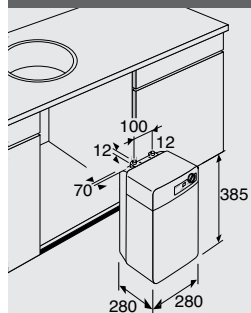

keukenboiler

- binnenketel van koper
- uiterst goed geïsoleerd
- inhoud 10 liter
- geschikt voor drukaansluiting en drukloze aansluiting
- verbruik per opwarming 0,85 kW
- instelbare watertemperatuur tot 76 °C
- opwarmtijd tot 65 °C 18 minuten
- wordt geleverd inclusief aansluitset
- aansluitwaarde 2,0 kW

€ 359,- UKB250