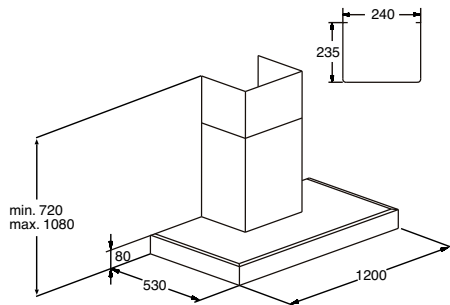

bijzonderheden

- boven gaskookplaten is een hanghoogte van 65 cm vereist, boven inductie/keramisch 55 cm
- **ook verkrijgbaar in Grafiet**
- **geschikt voor externe motoren WM105BI (zoldermodel) en WA411C (gevelmodel)**
- **extra**
- accessoires
  - recirculatie-modificatieset RVS RMS9011F € 109,-
  - recirculatie-modificatieset grafiet RMS9092F € 109,-
  - koolstoffilters voor recirculatie (1 set à 4 stuks bestellen) ACC923 € 49,-
- aansluitwaarde 225 W

- € 1.649,- **WS1211MX** voor externe motor, rvs
- € 1.769,- **WS1211MM** met motor, rvs
- € 1.769,- **WS1292MM** met motor, grafiet