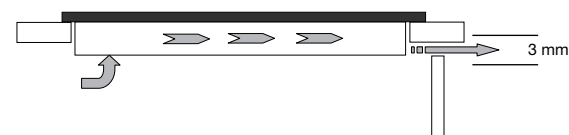

De ATAG inductiekookplaten zijn voorzien van ventilatie sleuven aan de voorzijde en onderzijde van het toestel. Als richtlijn adviseren wij een uitblaasopening aan de voorzijde te creëren van 3 mm (zie onderstaande afbeelding).

Uitblazen aan de voorzijde: