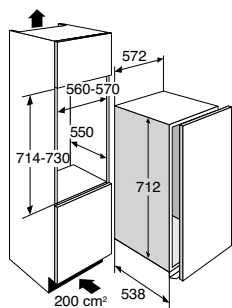

extra's

- fraaie ijsblokeshouder
- 2 koelbox-elementen
- handige opzetlade

- aansluitwaarde 90 W

€ 1.099,- KD8072C deur-op-deur