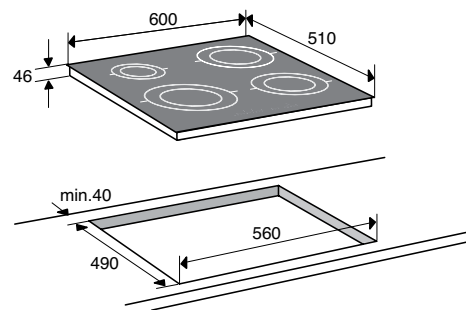

uitvoering

- facet geslepen zijanten
- extra ruime afstand tussen de zones
- fraaie tweekleurige zone bedrukking

€ 1.699,- HI6271T