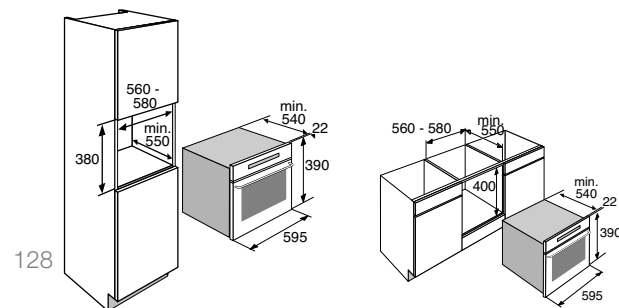

uitvoering

1. draaispit
   - 3 insteekniveaus voor meerdere gerechten
   - energielabel C
   - ook verkrijgbaar in Grafiet
2. extra
3. toebehoren
     - geëmailleerde bakplaat
     - vlak rooster
   - aansluitwaarde 2,93 kW

**DENEDERLANDSE
DESIGNPRIJZEN3**
Designselectie

€ 1.439,- MA3211C rvs
€ 1.439,- MA3292C grafiet