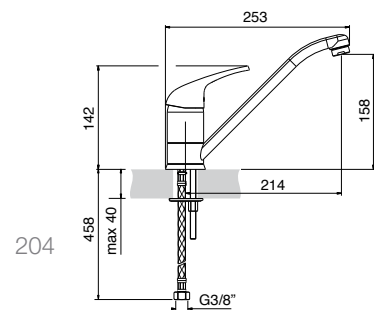

éénhendel mengkraan

1. mengkraan met zwenkbare uitloop
   - uitgevoerd in chroom, slijtvast en van hoge kwaliteit
   - uitgevoerd met duurzame, keramische afdichtingen
   - met anti-kalk perlator, gemakkelijk schoon te maken
2. kraangat Ø 35 mm

€ 199,- MK1111A chroom