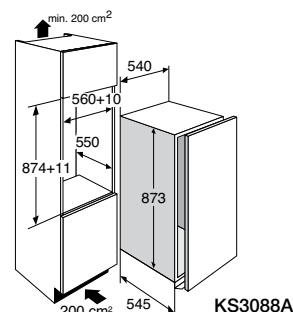

extra's

- eierrekje
- aansluitwaarde 70 W

€ 959,- KD6088A deur-op-deur
€ 889,- KS3088A sleepdeur