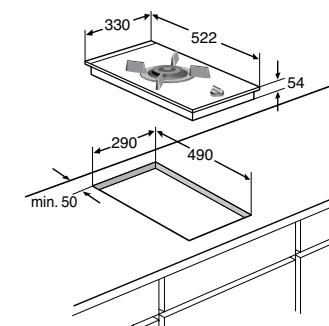

keramische kookplaat (33 cm)

kenmerken

- snel opwarmende 'Cook light' verwarmingselementen
- 1 kookzone Ø 145 / 1200 W
- 1 dubbelkringszone Ø 180 / 2000 W
- touch-control bediening (tiptoetsen)
- timer per zone met uitschakelfunctie
- extra veilig dankzij kinderslot
- extra veilig dankzij automatische kookduurbegrenzing
- restwarmte indicatie per zone

uitvoering

- rvs sierlijsten
- fraaie tweekleurige zone bedrukking

bijzonderheden

- inbouwdiepte 43 mm
- fraai te combineren met kookplaten uit de Puzzelo-serie
- key lock function (schoonmaakstand)
- kookwekker stand alone
- aansluitwaarde 3,2 kW

€ 849,- HL3271M

gaskookplaat met thermische beveiliging (33 cm)

kenmerken

- koppelbaar met alle Magna kookplaten en puzzelo's
- vitrokeramisch glas (slijt- en krasvast) met RVS sierlijsten
- thermische beveiliging

uitvoering

- unieke geëmailleerde branderdoppen uit één stuk
- sterkbrander aan voorzijde (0,5 - 3,0 kW)
- 1x sterkbrander
- 1x normaalbrander
- geëmailleerde gietijzeren pandragers

- comfortabele bediening door in rvs metalen regelknop geïntegreerde vonkontsteking
- A+ branders met groot regelbereik (zuinig, snel en efficiënt)

bijzonderheden

- conversieset voor ombouw naar butaan/propana verkrijgbaar CS201BF
- aansluitwaarde 0,6 W

€ 899,- HG3111MBA
€ 19,- CS201BF conversieset butaan/propana

wok-gaskookplaat met thermische beveiliging (33 cm)

kenmerken

- koppelbaar met alle Magna kookplaten en puzzelo's
- vitrokeramisch glas (slijt- en krasvast) met RVS sierlijsten
- thermische beveiliging

uitvoering

- geëmailleerde gietijzeren pandrager
- comfortabele bediening door in rvs metalen regelknop geïntegreerde vonkontsteking

- gecombineerde sudder/wokbrander: regelbaar van 0,20 tot 5,70 kW

bijzonderheden