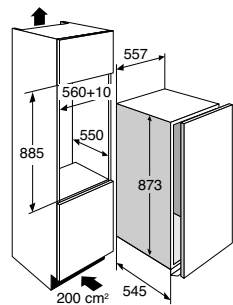

extra's

- eierrekje
- luxe flessenrek

- aansluitwaarde 70 W

€ 1.019,- KD6088B deur-op-deur

€ 939,- KS3088B sleepdeur

KD6088B