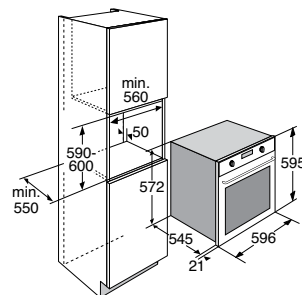

uitvoering

1. oveninhoud 65 liter
   - 5 insteekniveaus voor de bakplaten
   - **telescopische geleiding van de bakplaten**
   - eenvoudige bediening met draaiknoppen en druktoetsen
   - gladde ovendeur met 3 ruiten en uitneembare binnenruiten
   - metalen handgreep met rubberen inlegstrip
   - gemetalliseerde knoppen
   - kinderslot
2. extra
3. energielabel A
   - toebehoren
     - draadrooster
     - geëmailleerde bakplaat 20 mm hoog
     - geëmailleerde braadslede 30 mm hoog
     - (bedruip-)rooster voor in de bakplaat
     - **draaispit**
4. aansluitwaarde 3,4 kW

€ 1.439,- OX6211K rvs