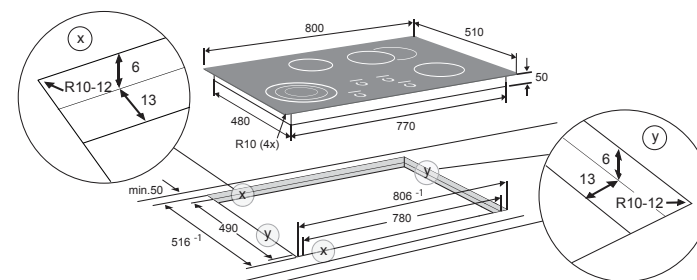

bijzonderheden

- **inbouwdiepte 50 mm**
- key lock function (schoonmaakstand)
- kookwekker stand alone
- automatische wateraankookfunctie
- aansluitwaarde 7,6 kW
- 2-fasen aansluiting
- standby < 0,5 W

€ 1.599,- HL8271I