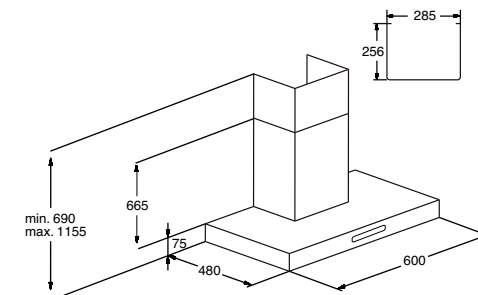

accessoires

- koolstoffilters voor recirculatie ACC918 € 29,-

- aansluitwaarde 200 W

€ 769,- WS6011IM