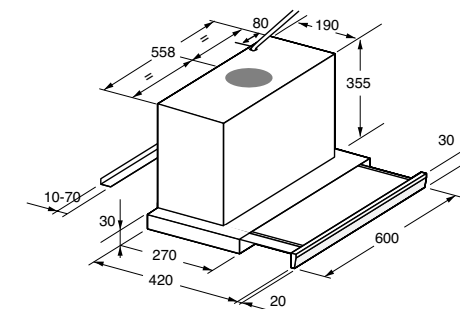

extra

- **accessoires**
- koolstoffilters voor recirculatie (1 set à 2 stuks bestellen) ACC918 € 29,-

- aansluitwaarde 540 W

€ 509,- WV6011KM rvs onderzijde met rvs greep