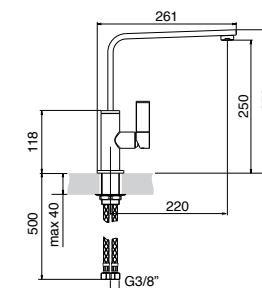

design éénhendel mengkraan

1. mengkraan met zwenkbare uitloop
   - fraai, elegant design
   - verkrijgbaar in twee uitvoeringen: chroom en Grafiet, slijtvast en van hoge kwaliteit
   - uitgevoerd met duurzame, keramische afdichtingen
   - met anti-kalk perlator, gemakkelijk schoon te maken
2. kraangat Ø 35 mm

€ 429,- MK1111P chroom

€ 529,- MK11192P grafiet