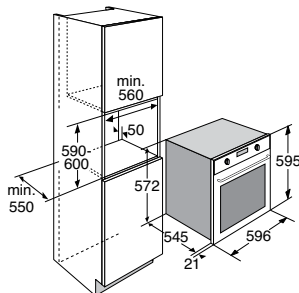

extra

- energielabel A
- toebehoren
  - verdeelplaat
  - draadrooster
  - geëmailleerde bakplaat 20 mm hoog
  - geëmailleerde braadslede 30 mm hoog
  - (bedruip-)rooster voor in de bakplaat
- **draaispit**

- aansluitwaarde 3,65 kW

€ 1.849,- DX6211L rvs
€ 1.849,- DX6292L grafiet

104