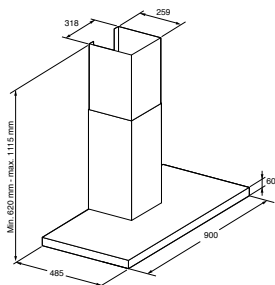

bijzonderheden

- boven gaskookplaten is een hanghoogte van 65 cm vereist, boven inductie/keramisch 55 cm

extra

- accessoires
- achterwand AW111F € 259,-

- aansluitwaarde 45 W

€ 699,- WS6211RC rvs

wandafzuigkap zonder motor (90 cm)