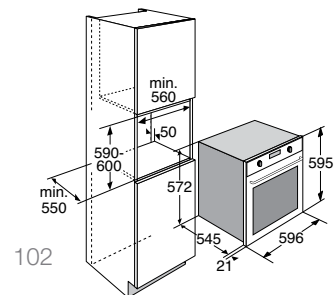

uitvoering

1. oveninhoud 65 liter
   - 5 insteekniveaus voor de bakplaten
   - eenvoudige bediening met draaiknoppen en druktoetsen
   - gladde ovendeur met 3 ruiten en uitneembare binnenruiten
   - metalen handgreep met rubberen inlegstrip
   - gemetalliseerde knoppen
   - ook verkrijgbaar in Grafiet
   - kinderslot
2. extra
3. energielabel A
   - toebehoren
     - draadrooster
     - geëmailleerde bakplaat 20 mm hoog
     - **geëmailleerde braadslede 30 mm hoog**
     - **(bedruip-)rooster voor in de bakplaat**
4. aansluitwaarde 3,4 kW

€ 1.239,- OX6211F rvs
€ 1.239,- OX6292F grafiet