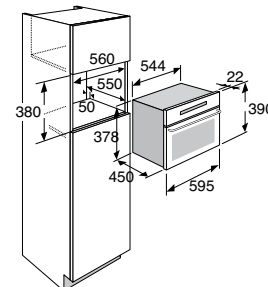

extra

- toebehoren
  - speciale rvs stoomoven-schaal en rvs-onderbak
  - stoomoven receptenboekje
- accessoires
  - etagère voor het gelijktijdig bereiden op twee niveaus ACS3011F € 129,-

- aansluitwaarde 2,1 kW

**DENEDERLANDSE
DESIGNPRIJZEN3**
Designselectie

- € 1.539,- SX3211C rvs
- € 1.539,- SX3292C grafiet