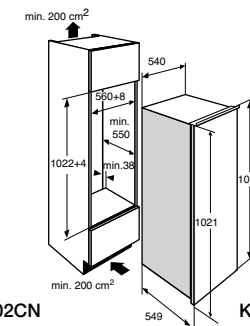

extra's

- fraaie ijsblokeshouder
- 2 koelbox-elementen
- aansluitwaarde 100 W

€ 1.439,- KD7102CN deur-op-deur

€ 1.339,- KS4102CN sleepdeur