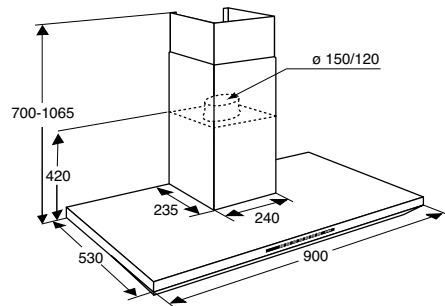

bijzonderheden

- boven gaskookplaten is een hanghoogte van 65 cm vereist, boven inductie/keramisch 55 cm

extra

- accessoires
- achterwand AW311F € 379,-

- aansluitwaarde 225 W

€ 1.669,- WG411U met motor, rvs