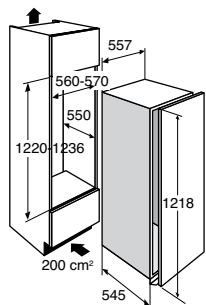

extra's

- eierrekje
- aansluitwaarde 80 W

€ 1.689,- KD8122AF deur-op-deur