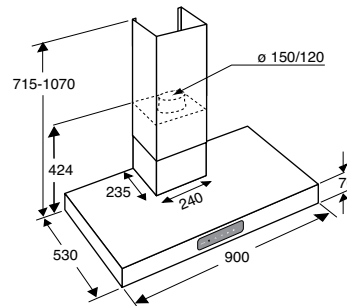

bijzonderheden

- boven gaskookplaten is een hanghoogte van 65 cm vereist, boven inductie/keramisch 55 cm

extra

- accessoires
- achterwand AW311F € 379,-

- aansluitwaarde 225 W

€ 1.799,- WM411T rvs

wandafzuigkap, Horizon (90 cm)