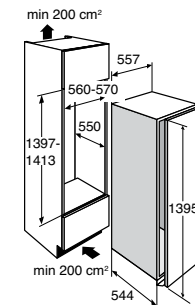

extra's

- eierrekje
- luxe flessenrek
- aansluitwaarde 80 W

€ 1.539,- KD8140AD deur-op-deur