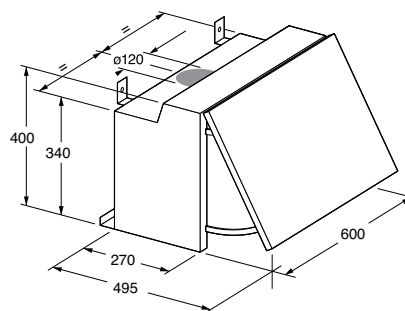

extra

- accessoires - koolstoffilters voor recirculatie (2 stuks bestellen) ACC917 € 19,-

- aansluitwaarde 247 W

€ 429,- WI6055BM wit