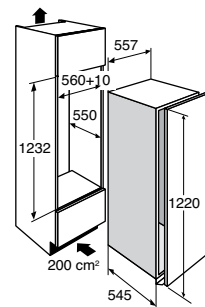

extra's

- eierrekje
- luxe flessenrek
- aansluitwaarde 75 W

hier

- € 1.199,- KD6122A deur-op-deur
- € 1.029,- KS3122A sleepdeur

KD6122A

KS3122A

hier

- € 1.299,- KD6122AG deur-op-deur