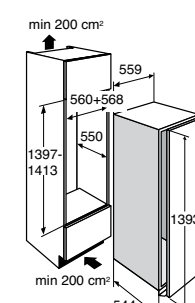

extra's

- fraaie ijsblokeshouder
- 2 koelbox-elementen
- handige opzetlade
- aansluitwaarde 90 W

€ 1.499,- KD8140CD deur-op-deur