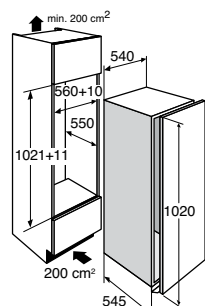

inbouw koelkast met vriesvak (102 cm)

uitvoering

- deur-op-deur en sleepdeur montage
- **KD6102B: energielabel A++**
- KS3102B: energielabel A
- laag energieverbruik:
  KD6102B: 0,55 kWh per 24 uur
  KS3102B: 0,66 kWh per 24 uur
- totale netto inhoud 161 liter

koelgedeelte

- 3 luxe glazen draagplateaus met rvs afwerking
- 2 transparante groenteladen
- overzichtelijke deurindeling met rvs afwerking
- boter- en kaasvak in binnendeur
- luxe binnenverlichting
- netto inhoud koelgedeelte 143 liter
- **automatisch ontdooisysteem**

vriesgedeelte

- 4-sterren vriesvak
- invriescapaciteit: 2 kg per 24 uur
- netto inhoud vriesgedeelte 18 liter

kenmerken

- nishoogte 1021 mm
- deur rechts- of linksdraaiend
- klimaatklasse SN

extra's

- eierrekje
- aansluitwaarde 75 W

MAGNA

inbouw koelkast met vriesvak (102 cm)

uitvoering

- deur-op-deur montage
- energielabel A+
- zeer laag energieverbruik: 0,60 kWh per 24 uur
- totale netto inhoud 166 liter

koelgedeelte

- 2 transparante groenteladen
- overzichtelijke deurindeling met rvs afwerking
- boter- en kaasvak in binnendeur

vriesgedeelte

- 4-sterren vriesvak
- invriescapaciteit: 2 kg per 24 uur
- netto inhoud vriesgedeelte 16 liter

kenmerken

- nishoogte 1024 -1040 mm
- deur rechts- of linksdraaiend
- klimaatklasse N-ST

extra's

- eierrekje
- fraaie ijsblokjeshouder
- aansluitwaarde 80 W

€ 1.189,- KD6102B deur-op-deur
€ 989,- KS3102B sleepdeur

KS3102B

€ 1.289,- KD8102BD deur-op-deur