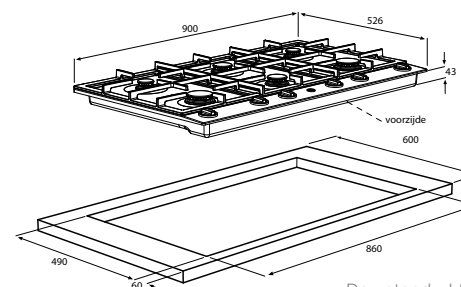

KOOKKEUR ^

1. € 1.489,- HG9211CA rvs
   € 1.489,- HG9292CA grafiet
   € 29,- CS601BF conversieset butaan/propana