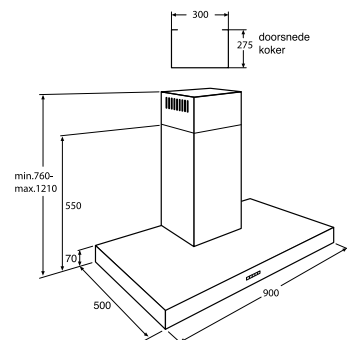

extra

- toelichting werking Centrallogic pagina 166
- aansluitwaarde 180 W

€ 1.819,- WS9011QR centrallogic, rvs