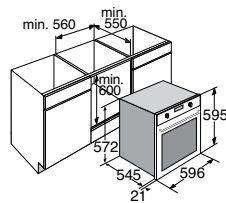

extra

- energielabel A
- toebehoren
  - verdeelplaat
  - draadrooster
  - geëmailleerde bakplaat 20 mm hoog
  - geëmailleerde braadslede 30 mm hoog
  - (bedruip-)rooster voor in de bakplaat
- **draaispit**

- aansluitwaarde 3,65 kW

€ 1.849,- DX6211L rvs
€ 1.849,- DX6292L grafiet

104