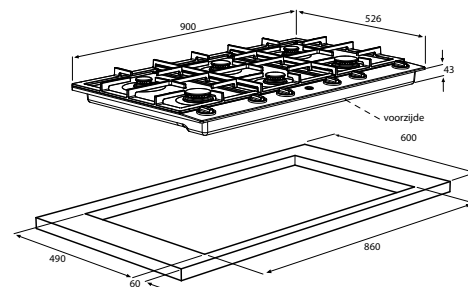

bijzonderheden

- conversieset voor ombouw naar butaan/propana verkrijgbaar
- ook verkrijgbaar in Grafiet
- aansluitwaarde 5,1 W

KOOKKEUR ^

1. € 1.289,- HG9211BA rvs
   € 29,- CS601BF conversieset butaan/propana