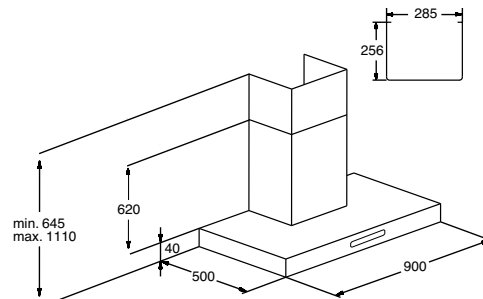

extra

- accessoires
  - koolstoffilters voor recirculatie (1 set à 2 stuks bestellen) ACC918 € 29,-
  - achterwand AW311F € 379,-
- aansluitwaarde 200 W

€ 989,- WS9011EM rvs

€ 989,- WS9092EM grafiet