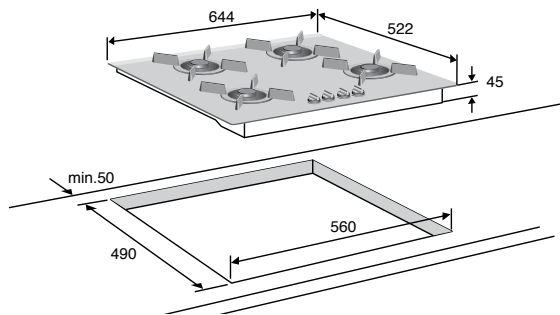

KOOKKEUR ^

€ 1.199,- HG6411MBA rvs
€ 29,- CS401BF conversieset butaan/propaan