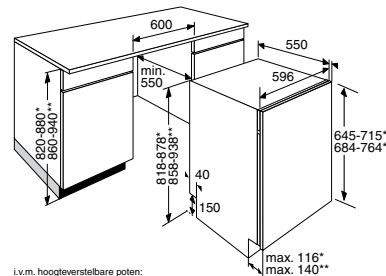

volledig geïntegreerde vaatwasser (60 cm)