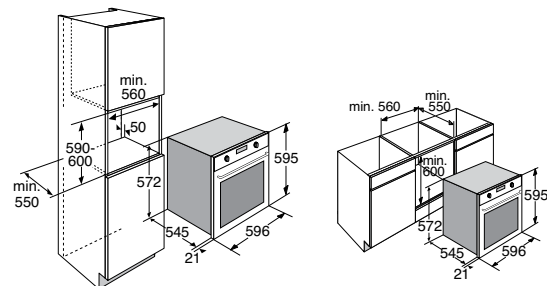

extra

- energielabel A
- toebehoren
  - verdeelplaat
  - draadrooster
  - geëmailleerde bakplaat 20 mm hoog
  - geëmailleerde braadslede 30 mm hoog
  - (bedruip-)rooster voor in de bakplaat
  - **draaispit**

- aansluitwaarde 3,65 kW

€ 1.539,- DX6211F rvs

€ 1.539,- DX6292F grafiet