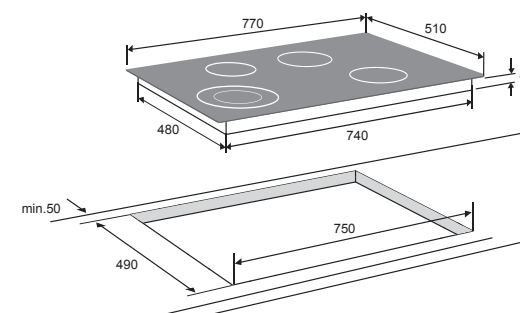

€ 1.199,- HL6271M

keramische kookplaat (77 cm)

kenmerken

- snel opwarmende 'Cook light' verwarmingselementen
- 1 kookzone Ø 145 / 1200 W
- **2 kookzones Ø 180 / 2000 W**
- **1 dubbelkringszone Ø 210/140 / 2200 W**
- touch-control bediening (tiptoetsen)
- timer per zone met uitschakelfunctie
- extra veilig dankzij kinderslot
- extra veilig dankzij automatische kookduurbegrenzing
- restwarmte indicatie per zone

uitvoering

- **facetgeslepen zijanten**
- **extra ruime afstand tussen de zones**
- fraaie tweekleurige zone bedrukking

€ 1.249,- HL7271G

MAGNA

keramische kookplaat (77 cm)

kenmerken

- snel opwarmende 'Cook light' verwarmingselementen
- 1 kookzone Ø 145 / 1200 W
- 1 kookzone Ø 180 / 1800 W
- **1 driekringszone Ø 230/180/120 / 2500 W**
- **1 braad/viszone Ø 170/265 / 2400 W**
- touch-control bediening (tiptoetsen)
- timer per zone met uitschakelfunctie
- extra veilig dankzij kinderslot
- extra veilig dankzij automatische kookduurbegrenzing
- restwarmte indicatie per zone