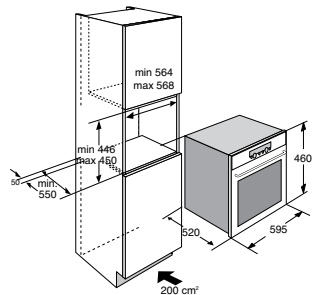

extra

- toebehoren
  - keramische bakplaat (speciaal geschikt voor combinatiekoken)
  - geëmailleerde bakplaat
  - vlak rooster klein (voor in de keramische bakplaat)
  - vlak rooster groot

- aansluitwaarde 3,2 kW

€ 1.599,- MX4011B rvs
€ 1.599,- MX4092B grafiet