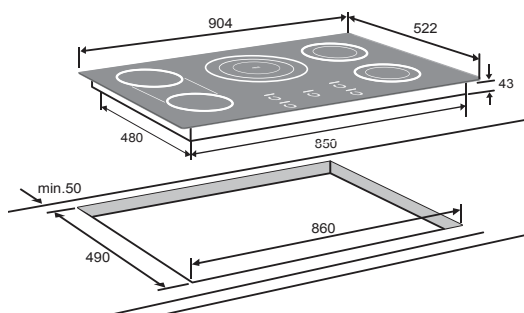

uitvoering

- **rvs sierlijsten**
- extra ruime afstand tussen de zones
- fraaie tweekleurige zone bedrukking

€ 1.999,- HL9271S