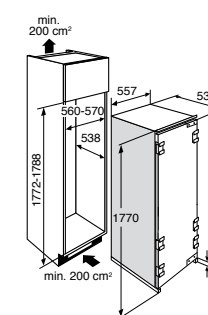

extra's

- twee koelbox elementen

- **aansluitwaarde 198 W**

€ 2.199,- KD8178CD