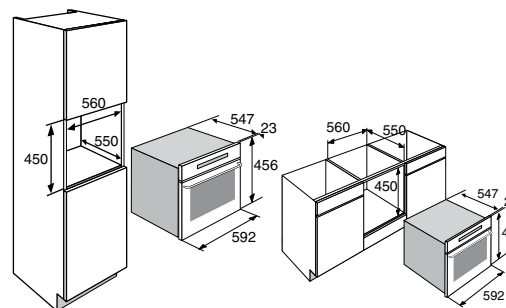

extra

- toebehoren
- glazen bakplaat, pizza-krokant plaat, rechthoekig rooster, dish cover, magnetron kookboek

- aansluitwaarde 3,4 kW

€ 1.539,- MC4211L rvs
€ 1.539,- MC4292L grafiet