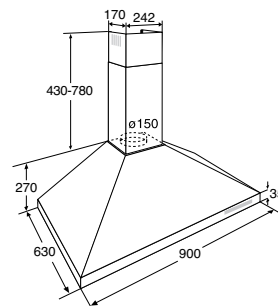

extra

- accessoires
  - recirculatie-modificatieset RMS9011A € 109,-
  - koolstoffilters voor recirculatie (1 set à 2 stuks bestellen) ACC921 € 49,-
  - achterwand AW311F € 379,-
- aansluitwaarde 240 W

€ 989,- WS9011DM rvs