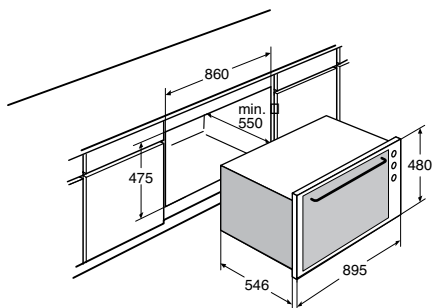

extra

- toebehoren
  - 2 brede geëmailleerde bakplaten
  - 2 brede vlakke roosters
  - draaispit
  - kookboek

- aansluitwaarde 2,95 kW

€ 2.499,- OX9011M rvs