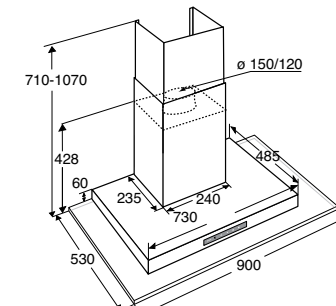

extra

- accessoires
- achterwand AW311F € 379,-

- aansluitwaarde 240 W

€ 2.019,- WS9011ZM rvs