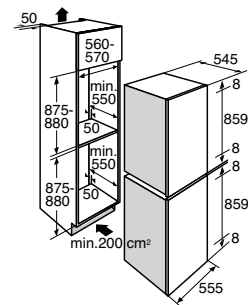

inbouw koelkast met vriesvak (88 cm)

uitvoering

- deur-op-deur en sleepdeur montage
- **KD6088B: energielabel A++**
- KS3088B: energielabel A
- laag energieverbruik:
  KD6088B: 0,51 kWh per 24 uur
  KS3088B: 0,63 kWh per 24 uur
- totale netto inhoud 136 liter

koelgedeelte

- 4 luxe glazen draagplateaus met rvs afwerking
- 2 transparante groenteladen
- overzichtelijke deurindeling met rvs afwerking
- boter- en kaasvak in binnendeur
- luxe binnenverlichting
- netto inhoud koelgedeelte 118 liter
- automatisch ontdooisysteem

vriesgedeelte

- 4-sterren vriesvak

kenmerken

- nishoogte 874 mm
- deur rechts- of linksdraaiend
- klimaatklasse SN

extra's

- eierrekje

- aansluitwaarde 75 W

inbouw vriezer met 4 laden (88 cm)

uitvoering

- deur-op-deur en sleepdeur montage
- energielabel A
- laag energieverbruik:
  • 0,56 kWh per 24 uur
- totale netto inhoud 86 liter

vriesgedeelte

- 4-sterren vriesgedeelte
- 4 laden
- invriescapaciteit: 13 kg per 24 uur
- invriesschakelaar

kenmerken

- nishoogte 875- 880 mm
- deur rechts- of linksdraaiend
- klimaatklasse N
- kan gecombineerd worden met KD6088A
- aansluitwaarde 80 W

inbouw koelkast zonder vriesvak (102 cm)

uitvoering

- deur-op-deur en sleepdeur montage
- KD6102A: energielabel A+
- KS3102A: energielabel A
- laag energieverbruik:
  KD6102A: 0,34 kWh per 24 uur
  KS3102A: 0,43 kWh per 24 uur
- totale netto inhoud 181 liter

koelgedeelte

- 5 luxe glazen draagplateaus met rvs afwerking
- 2 transparante groenteladen
- overzichtelijke deurindeling met rvs afwerking
- boter- en kaasvak in binnendeur
- luxe binnenverlichting
- automatisch ontdooisysteem

kenmerken

- nishoogte 1021 mm
- deur rechts- of linksdraaiend
- klimaatklasse SN

extra's

- eierrekje
- luxe flessenrek

- aansluitwaarde 70 W

€ 1.019,- KD6088B deur-op-deur