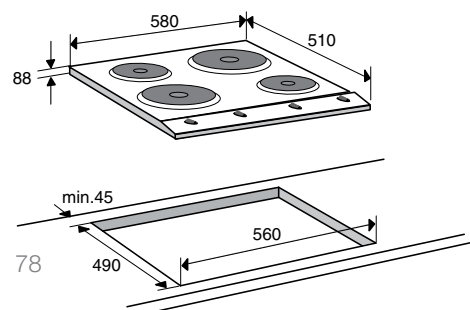

uitvoering

- 2 kookzones linksvoor en rechtsvoor $\varnothing$ 14,5 cm / 1500 W,
- 2 kookzones linksachter en rechtsachter $\varnothing$ 18 cm / 2000 W

- aansluitwaarde 7,0 kW
- 2 fasen-aansluiting

€ 499,- HEK611 rvs