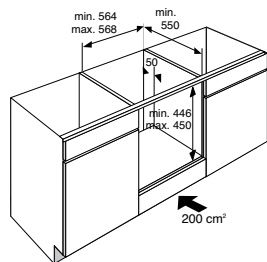

extra

- toebehoren
  - keramische bakplaat (speciaal geschikt voor combinatiekoken)
  - geëmailleerde bakplaat
  - vlak rooster klein (voor in de keramische bakplaat)
  - vlak rooster groot

- aansluitwaarde 3,2 kW

€ 1.599,- MX4011B rvs
€ 1.599,- MX4092B grafiet