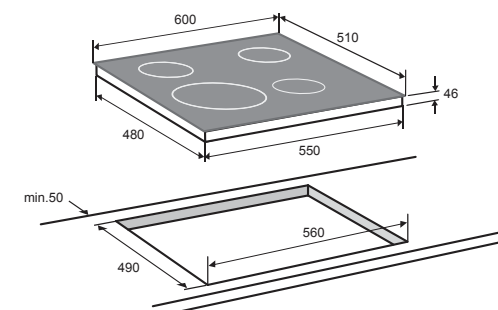

bijzonderheden

- inbouwdiepte 46 mm
- **key lock function (schoonmaakstand)**
- **kookwekker stand alone**
- **automatische wateraankookfunctie**
- aansluitwaarde 6,7 kW
- 2-fasen aansluiting

€ 999,- HL6271T