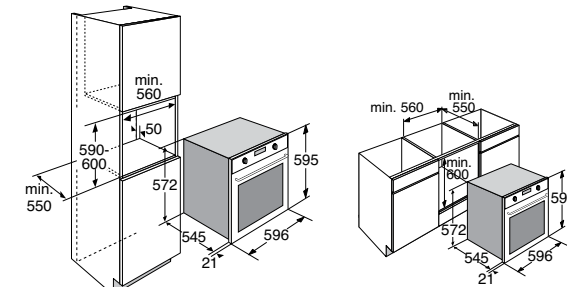

uitvoering

- oveninhoud 65 liter
- 5 insteekniveaus voor de bakplaten
- eenvoudige bediening met draaiknoppen en een drukdraaitoets
- gladde ovendeur met 3 ruiten en uitneembare binnenruiten
- metalen handgreep met rubberen inlegstrip
- gemetalliseerde knoppen
- kinderslot

€ 999,- OX6211B rvs