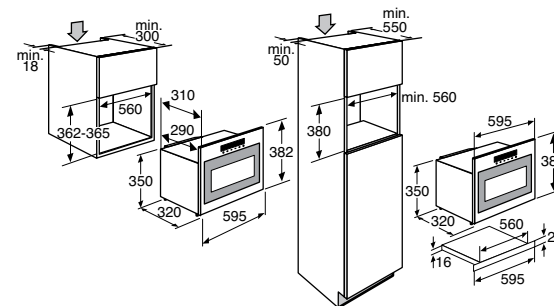

extra

- accessoires
  - inbouwset voor hoge kast ACM3611H € 59,-
- aansluitwaarde 1,3 kW

€ 869,- MA3611E rvs