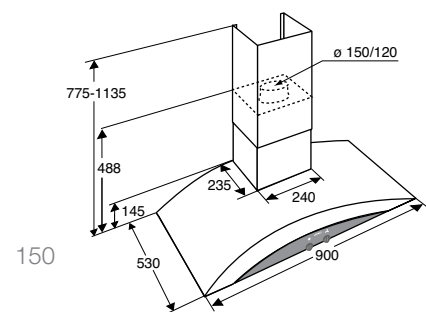

extra

- accessoires
  - recirculatie-modificatieset RMS9011D € 109,-
  - achterwand AW311F € 379,-
  - koolstoffilters voor recirculatie (1 set à 2 stuks bestellen) ACC914 € 49,-

- aansluitwaarde 225 W

€ 1.569,- WM411M rvs