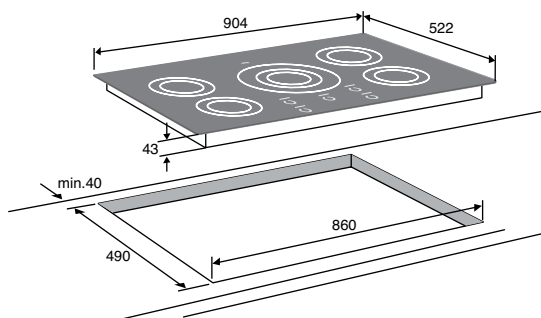

MAGNA

inductiekookplaat (90 cm) met wokbrander

kenmerken

- gecombineerde gas sudder/wokbrander links regelbaar van 0,2 tot 5,7 kW
- thermische beveiliging
- 3000 W op de 4 inductiezones
- in zeer korte tijd verhitting van het gerecht dankzij turbo boost-stand op alle zones en een unieke 110% permanent vermogensstand
- aan/uit toets per zone
- rvs metalen regelknop wokbrander
- touch-control bediening (tiptoetsen)
- fast forward touch-control, voor snelle bediening van de standen
- timer (kookwekker) per zone en menu voor automatische programma's voor aankoken, sudderen, warmhouden, wokken, braden, grillen
- timer aanduiding van de verstreken kooktijd
- pauzetoets
- extra veilig door kinderslot
- extra veilig door restwarmte indicatie per zone
- zeer laag stand-by vermogen < 0,5 W

uitvoering

- rvs sierlijsten
- fraaie tweekleurige zonebedrukking

bijzonderheden

- inbouwdiepte 43 mm
- gratis pannenset bijgeleverd AA210D3
- fraai te combineren met de kookplaten uit de Puzzelo-serie
- zelfregelende functies voor de juiste temperatuur voor het échte sudderen en warm houden
- kookwekker (stand alone)
- automatische water kookfunctie
- voorgeprogrammeerde braad-, grill- en wokfunctie
- aansluitwaarde 7,4 kW
- 2-fasen aansluiting

DE NEDERLANDSE
DESIGNPRIJZEN3
Designselectie

€ 2.999,- IG9271MBA

€ 2.999,- IG9271MBF butaan/propana versie