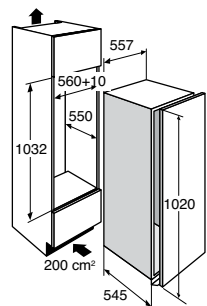

extra's

- eierrekje
- fraaie ijsblokjeshouder
- aansluitwaarde 80 W

€ 1.189,- KD6102B deur-op-deur
€ 989,- KS3102B sleepdeur

KD6102B