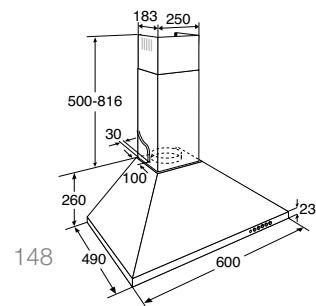

extra

- accessoires
  - koolstoffilters voor recirculatie (2 sets bestellen) ACC917 € 19,-
  - achterwand AW111F € 259,-
- aansluitwaarde 310 W

€ 559,- WS6011PM rvs