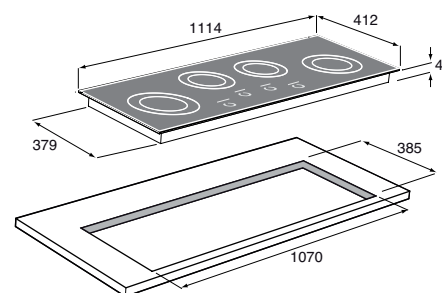

uitvoering

- rvs sierlijsten
- fraaie tweekleurige zonebedrukking
- extra brede kookplaat voor maximale kookruimte
- ergonomische indeling door plaatsing zones naast elkaar

bijzonderheden

- inbouwdiepte 43 mm
- gratis pannenset bijgeleverd AA210D3
- fraai te combineren met de kookplaten uit de Puzzelo-serie
- zelfregelende functies voor de juiste temperatuur voor het échte sudderen en warm houden
- kookwekker (stand alone)
- automatische waterkook functie
- voorgeprogrammeerde braad-, grill- en wokfunctie

- aansluitwaarde 7,4 kW

- 2-fasen aansluiting

€ 2.699,- HI1271S

MAGNA

inductiekookplaat met Iris Slide Control® en dual induction zone (90 cm)

kenmerken

- 5500 W boost dubbelkrings zone midden, 3000 W op overige 4 zones
- unieke 5,5 kW dubbelkringzone dual induction zone
- in zeer korte tijd verhitting van het gerecht dankzij turbo boost-stand op alle zones en een unieke 110% permanent vermogensstand
- aan/uit toets per zone
- Iris Slide Control® bediening
- timer (kookwekker) per zone en menu voor automatische programma's voor aankoken, sudderen, warmhouden, wokken, braden, grillen
- timer aanduiding van de verstreken kooktijd
- pauzetoets
- extra veilig door kinderslot
- extra veilig door restwarmte indicatie per zone
- laag stand-by vermogen < 0,5 W