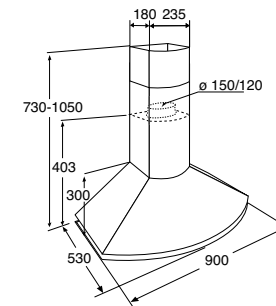

extra

- accessoires
  - recirculatie-modificatieset RMS9011C € 109,-
  - achterwand AW311F € 379,-
  - koolstoffilters voor recirculatie (1 set à 2 stuks bestellen) ACC921 € 49,-
- aansluitwaarde 225 W

€ 1.229,- WG411B rvs