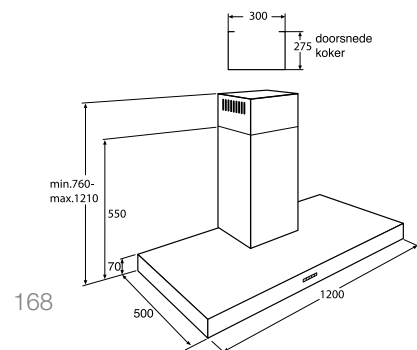

extra

- toelichting werking Centrallogic pagina 166
- aansluitwaarde 180 W

€ 2.069,- WS1211QR centrallogic, rvs

168