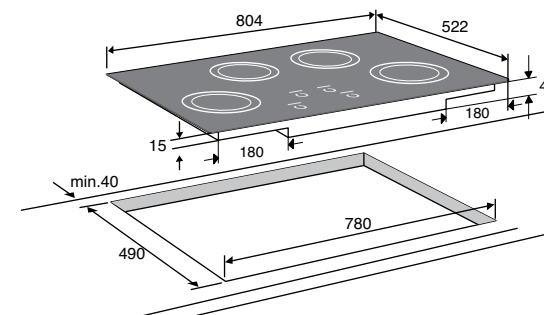

bijzonderheden

- inbouwdiepte 43 mm
- gratis pannenset bijgeleverd AA210D3
- fraai te combineren met de kookplaten uit de Puzzelo-serie
- zelfregelende functies voor de juiste temperatuur voor het échte sudderen en warm houden
- kookwekker (stand alone)
- automatische water kookfunctie
- voorgeprogrammeerde braad-, grill- en wokfunctie
- aansluitwaarde 7,4 kW
- 2-fasen aansluiting
- in te bouwen boven 60 cm kastje zonder dat de korpus ingezaagd hoeft te worden

€ 2.449,- HI8271S