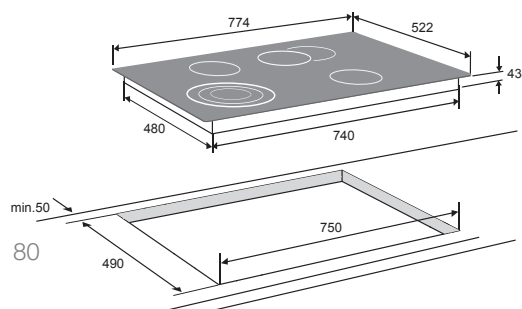

uitvoering

- **facetgeslepen zijanten**
- **extra ruime afstand tussen de zones**
- fraaie tweekleurige zone bedrukking

€ 1.249,- HL7271G

MAGNA

keramische kookplaat (77 cm)

kenmerken

- snel opwarmende 'Cook light' verwarmingselementen
- 1 kookzone Ø 145 / 1200 W
- 1 kookzone Ø 180 / 1800 W
- **1 driekringszone Ø 230/180/120 / 2500 W**
- **1 braad/viszone Ø 170/265 / 2400 W**
- touch-control bediening (tiptoetsen)
- timer per zone met uitschakelfunctie
- extra veilig dankzij kinderslot
- extra veilig dankzij automatische kookduurbegrenzing
- restwarmte indicatie per zone

€ 1.399,- HL7271M

MAGNA

keramische kookplaat met Iris Slide Control® (80 cm)

kenmerken

- snel opwarmende 'Cook light' verwarmingselementen
- 1 kookzone Ø 145 / 1200 W
- **1 kookzone Ø 160 / 1500 W**
- 1 driekringszone Ø 230/180/120 / 2500 W
- 1 braad/viszone Ø 170/265 / 2400 W
- **Iris Slide Control® bediening**
- **extra nauwkeurige bediening dankzij 12 standen**
- **timer per zone en menu voor automatische programma's voor aankoken, warmhouden en opwarmen**
- **weergave verstreken kookduur**
- **pauzetoets**
- **aan/uit toets per zone**
- extra veilig dankzij kinderslot
- extra veilig dankzij automatische kookduurbegrenzing
- restwarmte indicatie per zone