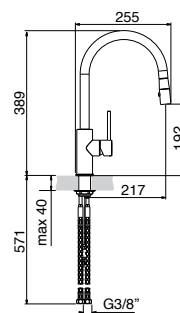

éénhendel mengkraan met uittrekbare handdouche

1. mengkraan met zwenkbare uitloop en uittrekbare handdouche
   - uitgerust met dubbele anti-terugslagklep volgens DIN EN 802
   - flexibele slang met rvs mantel
   - hoge ronde uitloop
   - uitgevoerd in chroom, slijtvast en van hoge kwaliteit
   - uitgevoerd met duurzame, keramische afdichtingen
   - met anti-kalk perlator, gemakkelijk schoon te maken
2. kraangat Ø 35 mm

€ 529,- MK1111O chroom