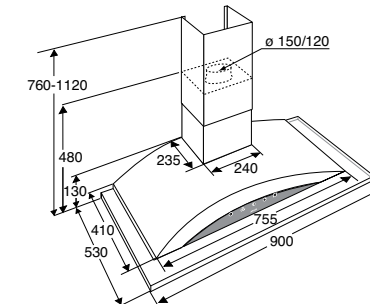

extra

- accessoires
  - recirculatie-modificatieset RMS9011D € 109,-
  - achterwand AW311F € 379,-
  - koolstoffilters voor recirculatie (1 set à 2 stuks bestellen) ACC914 € 49,-

- aansluitwaarde 225 W

€ 2.119,- WG411X rvs