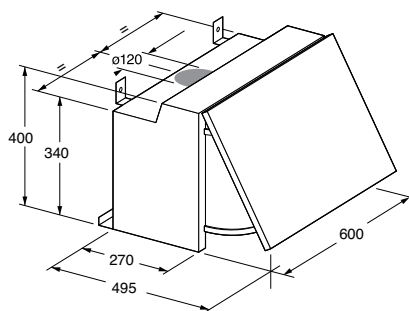

bijzonderheden

- boven gaskookplaten is een hanghoogte van 65 cm vereist, boven inductie/keramisch 55 cm

- aansluitwaarde 85 W

€ 309,- WI6255BC wit