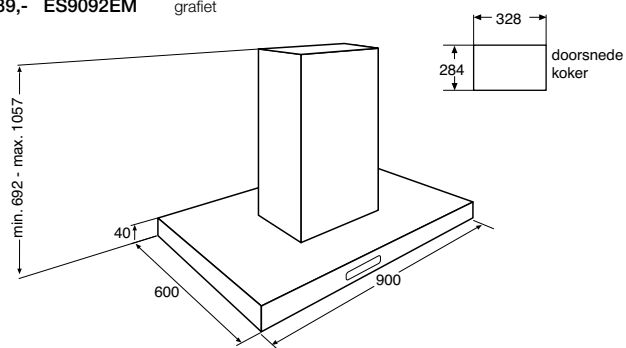

bijzonderheden

- boven gaskookplaten is een hanghoogte van 65 cm vereist, boven inductie/keramisch 60 cm
- aansluitwaarde 280 W

€ 1.539,- ES9011EM rvs

€ 1.539,- ES9092EM grafiet