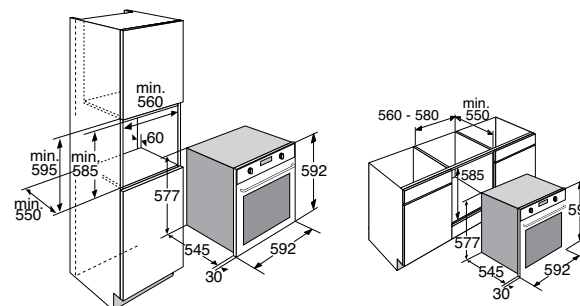

extra

- energielabel B
- toebehoren
  - vlak rooster (2x)
  - geëmailleerde bakplaat 20 mm diep (2x)
- aansluitwaarde 3,04 kW

€ 799,- OX2111A rvs