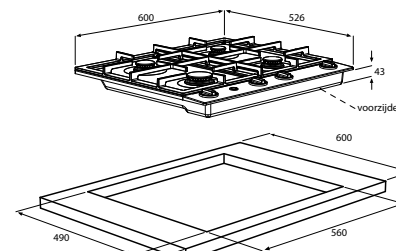

KOOKKEUR ^

- € 649,- HG6211BA rvs
- € 649,- HG6292BA grafiet
- € 29,- CS401BF conversieset butaan/propaan