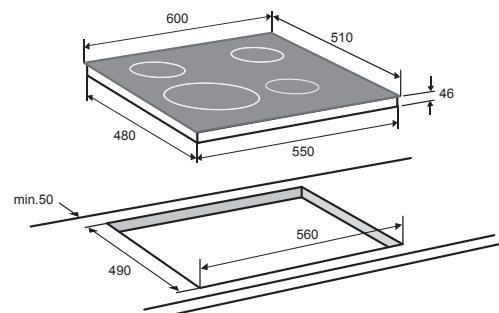

bijzonderheden

- inbouwdiepte 46 mm
- key lock function (schoonmaakstand)
- kookwekker stand alone
- automatische wateraankookfunctie
- aansluitwaarde 7,4 kW
- 2-fasen aansluiting

€ 1.099,- HL6271G