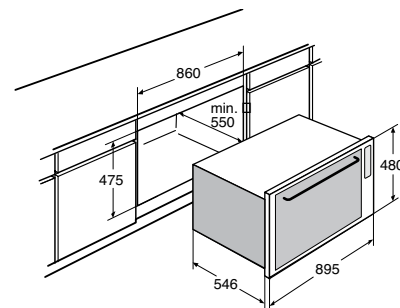

extra

- toebehoren
  - 2 brede geëmailleerde bakplaten
  - 2 brede vlakke roosters
  - draaispit
  - kookboek

- aansluitwaarde 2,95 kW

€ 2.999,- OX9011T rvs