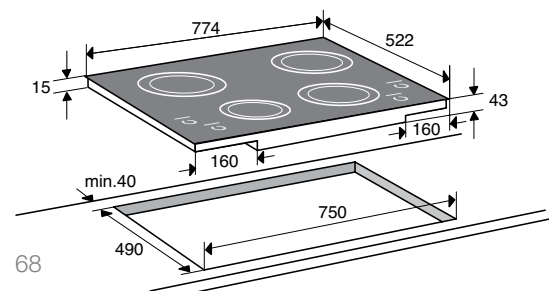

bijzonderheden

- inbouwdiepte 43 mm
- gratis pannenset bijgeleverd AA210D3
- fraai te combineren met de kookplaten uit de Puzzelo-serie
- zelfregelende functies voor de juiste temperatuur voor het échte sudderen en warm houden
- kookwekker (stand alone)
- automatische water kookfunctie
- voorgeprogrammeerde braad-, grill- en wokfunctie
- aansluitwaarde 7,4 kW
- 2-fasen aansluiting
- in te bouwen boven 60 cm kastje zonder dat de korpus ingezaagd hoeft te worden

Goed
Industrieel Ontwerp
2010

reddot design award
honourable mention 2010

Special award voor
'beste vormgeving'
GIO 2010

€ 2.359,- HI7271S

68