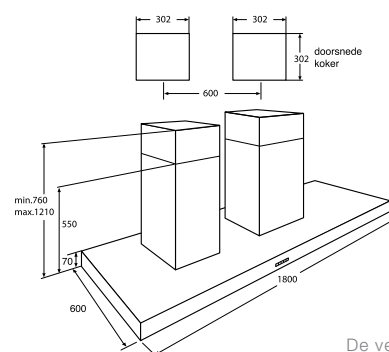

bijzonderheden

- boven gaskookplaten is een hanghoogte van 65 cm vereist, boven inductie/keramisch 60 cm
- aansluitwaarde 690 W

€ 4.539,- ES1811QM rvs