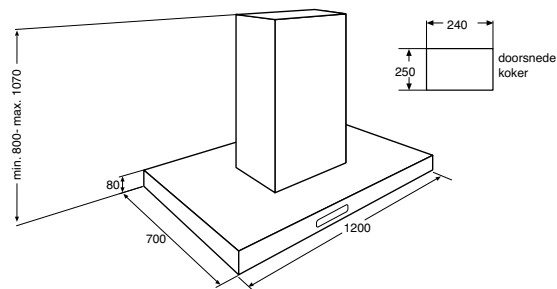

extra

- accessoires
  - recirculatie-modificatieset rvs RMS9011G € 169,-
  - recirculatie-modificatieset grafiet RMS9092G € 169,-
  - koolstoffilters voor recirculatie (1 set à 4 stuks bestellen) ACC923 € 49,-

- aansluitwaarde 225 W (MM)
- aansluitwaarde 80 W (MX)

- € 1.899,- ES1211MX voor externe motor, rvs
- € 1.999,- ES1211MM met motor, rvs
- € 1.999,- ES1292MM met motor, grafiet