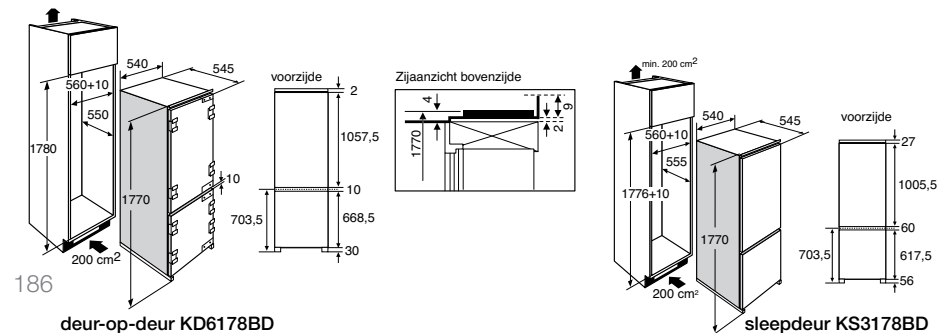

koelgedeelte

- 5 luxe glazen draagplateaus met rvs afwerking
- 2 transparante groentelades
- overzichtelijke deurindeling met rvs afwerking
- boter- en kaasvak in binnendeur
- luxe binnerverlichting
- netto inhoud koelgedeelte 198 liter
- automatisch ontdooisysteem
- **Fast Cool**

€ 1.749,- KD6178BD deur-op-deur

€ 1.649,- KS3178BD sleepdeur