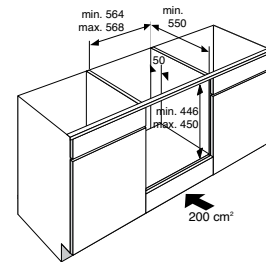

extra

- toebehoren
  - draaispit
  - keramische bakplaat (speciaal geschikt voor combinatiekoken)
  - geëmailleerde bakplaat 2x
  - vlak rooster klein (voor in de keramische bakplaat)
  - vlak rooster groot

- aansluitwaarde 3,2 kW

€ 1.699,- MX4211A rvs
€ 1.699,- MX4292A grafiet