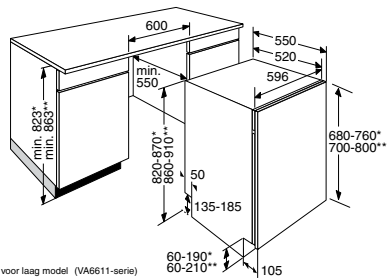

uitvoering

- easymatic verstelbare bovenkorf
- extra afsluitbare messenkorf boven in het toestel
- extra middenkorf (3 couverts extra)

€ 1.649,- VA6611ST

€ 1.699,- VA9611ST

Nieuw: van voren instelbare deurbalans

202