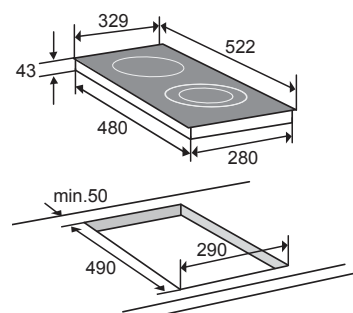

MAGNA

gaskookplaat met thermische beveiliging (33 cm)

kenmerken

- koppelbaar met alle Magna kookplaten en puzzelo's
- vitrokeramisch glas (slijt- en krasvast) met RVS sierlijsten
- thermische beveiliging

uitvoering

- unieke geëmailleerde branderdoppen uit één stuk
- sterkbrander aan voorzijde (0,5 - 3,0 kW)
- 1x sterkbrander
- 1x normaalbrander
- geëmailleerde gietijzeren pandragers

- comfortabele bediening door in rvs metalen regelknop geïntegreerde vonkontsteking
- A+ branders met groot regelbereik (zuinig, snel en efficiënt)

bijzonderheden

- conversieset voor ombouw naar butaan/propana verkrijgbaar CS201BF
- aansluitwaarde 0,6 W

€ 899,- HG3111MBA
€ 19,- CS201BF conversieset butaan/propana