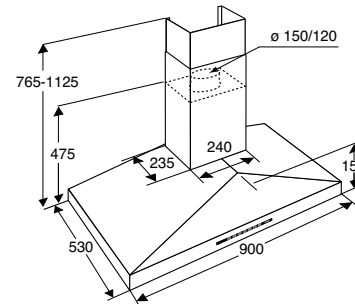

extra

- accessoires
  - recirculatie-modificatieset RMS9011D € 109,-
  - achterwand AW311F € 379,-
  - koolstoffilters voor recirculatie (1 set à 2 stuks bestellen) ACC914 € 49,-

- aansluitwaarde 225 W

€ 1.639,- WG411V rvs