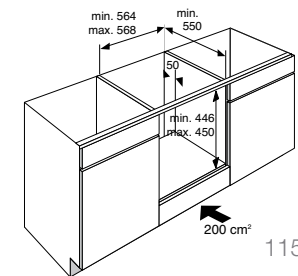

extra

- toebehoren
  - draaispit
  - keramische bakplaat (speciaal geschikt voor combinatie koken)
  - geëmailleerde bakplaat (2x)
  - vlak rooster klein (voor in de keramische bakplaat)
  - vlak rooster groot

- aansluitwaarde 3,2 kW

€ 1.899,- MX4211T rvs
€ 1.899,- MX4292T grafiet