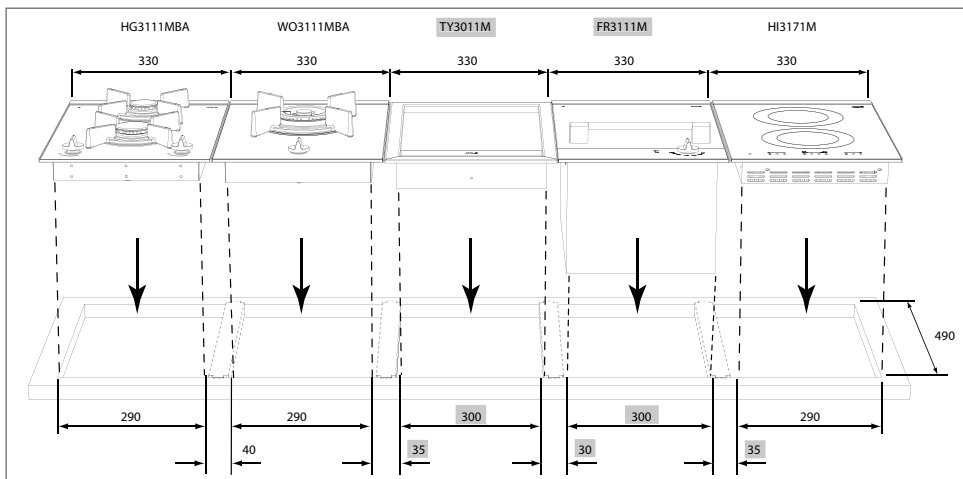

Deurlengte speciale installatie
 Deurlengte standaard installatie

Deurlengte speciale installatie
 Deurlengte standaard installatie

Combinatie inbouwmaten voor puzzelo's

- Let op: volgorde en type bepalen de zaagmaat
- als de puzzelo's niet geheel sluitend tegen elkaar ingebouwd worden, moet het werkblad tussen de puzzelo's minimaal 60 mm breed zijn.