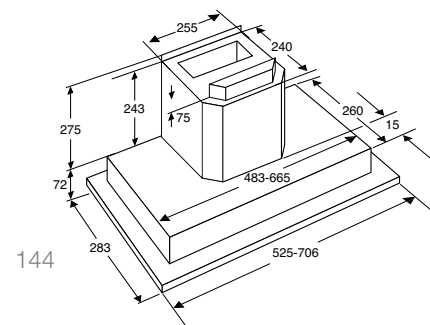

extra

- accessoires
  - koolstoffilters voor recirculatie (1 set à 2 stuks bestellen) ACC918 € 29,-
- aansluitwaarde 290 W

€ 569,- WU5011BM rvs
€ 649,- WU7011BM rvs