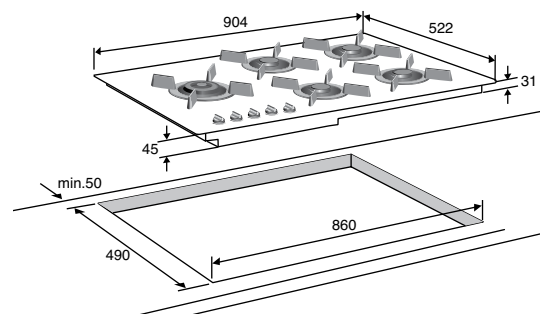

bijzonderheden

- gietijzeren wokring AWR200 en sudderrooster ASR200 gratis meegeleverd
- aansluitwaarde 1,2 W

KOOKKEUR ^

reddot design award
winner 2010

€ 1.799,- HG9711MBA rvs