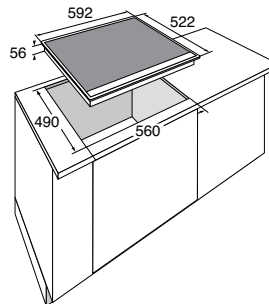

€ 2.299,- TY6011M