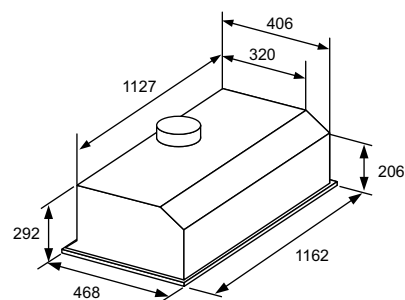

bijzonderheden

- boven gaskookplaten is een hanghoogte van 65 cm vereist, boven inductie/keramisch 55 cm

- aansluitwaarde 230 W

€ 1.239,- WU1211PM rvs