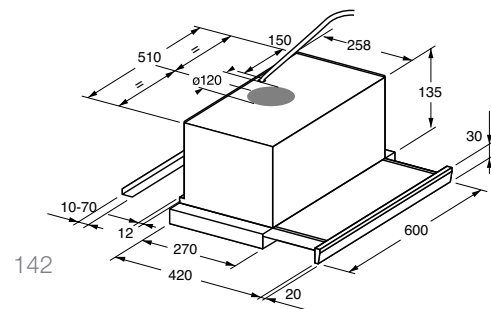

bijzonderheden

- boven gaskookplaten is een hanghoogte van 65 cm vereist, boven inductie/keramisch 55 cm

- aansluitwaarde 85 W

€ 319,- WV6211AC

€ 299,- WV6255AC