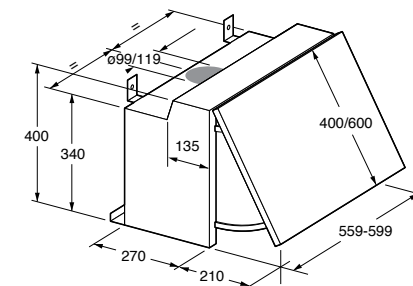

extra

- accessoires - koolstoffilters voor recirculatie (2 stuks bestellen) ACC920 € 19,-

- aansluitwaarde 340 W

€ 499,- WI6111CM rvs look