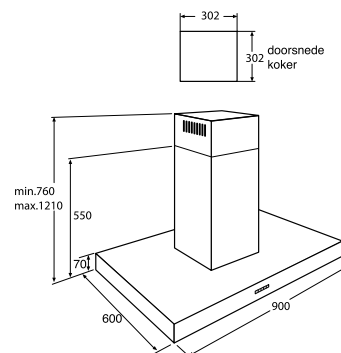

€ 1.869,- ES9011QM afvoer naar buiten, rvs