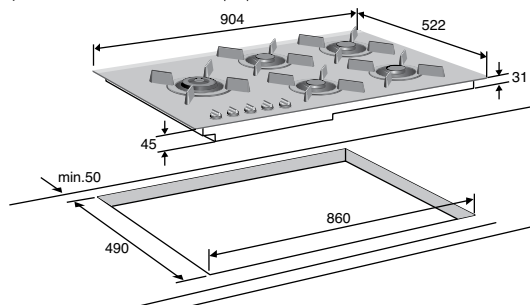

KOOKKEUR ^

€ 1.899,- HG9611MDA

panoramische gaskookplaat met thermische beveiliging (111 cm)

kenmerken

- vitro-keramisch glas (slijt- en krasvast) met RVS sierlijsten
- **extra brede kookplaat voor maximale kookruimte ergonomische indeling door plaatsing branders**
- **2 gecombineerde sudder/wokbranders; regelbaar van 0,2 tot 5,7 kW**
- thermische beveiliging