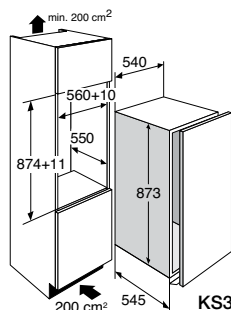

inbouw koelkast met vriesvak (88 cm)

uitvoering

- deur-op-deur en sleepdeur montage
- **KD6088B: energielabel A++**
- KS3088B: energielabel A
- laag energieverbruik:
  KD6088B: 0,51 kWh per 24 uur
  KS3088B: 0,63 kWh per 24 uur
- totale netto inhoud 136 liter

koelgedeelte

- 4 luxe glazen draagplateaus met rvs afwerking
- 2 transparante groenteladen
- overzichtelijke deurindeling met rvs afwerking
- boter- en kaasvak in binnendeur
- luxe binnenverlichting
- netto inhoud koelgedeelte 118 liter
- automatisch ontdooisysteem

vriesgedeelte

- 4-sterren vriesvak

kenmerken

- nishoogte 874 mm
- deur rechts- of linksdraaiend
- klimaatklasse SN

extra's

- eierrekje

- aansluitwaarde 75 W

inbouw vriezer met 4 laden (88 cm)

uitvoering

- deur-op-deur en sleepdeur montage
- energielabel A
- laag energieverbruik:
  • 0,56 kWh per 24 uur
- totale netto inhoud 86 liter

vriesgedeelte

- 4-sterren vriesgedeelte
- 4 laden
- invriescapaciteit: 13 kg per 24 uur
- invriesschakelaar

kenmerken

- nishoogte 875- 880 mm
- deur rechts- of linksdraaiend
- klimaatklasse N
- kan gecombineerd worden met KD6088A
- aansluitwaarde 80 W

inbouw koelkast zonder vriesvak (102 cm)

uitvoering

- deur-op-deur en sleepdeur montage
- KD6102A: energielabel A+
- KS3102A: energielabel A
- laag energieverbruik:
  KD6102A: 0,34 kWh per 24 uur
  KS3102A: 0,43 kWh per 24 uur
- totale netto inhoud 181 liter

koelgedeelte

- 5 luxe glazen draagplateaus met rvs afwerking
- 2 transparante groenteladen
- overzichtelijke deurindeling met rvs afwerking
- boter- en kaasvak in binnendeur
- luxe binnenverlichting
- automatisch ontdooisysteem

kenmerken

- nishoogte 1021 mm
- deur rechts- of linksdraaiend
- klimaatklasse SN

extra's

- eierrekje
- luxe flessenrek

- aansluitwaarde 70 W

€ 1.019,- KD6088B deur-op-deur