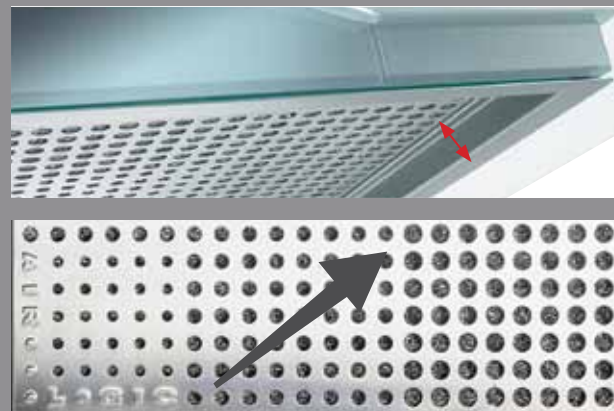

Hoog rendement Air Logic® HR Systeem

Een aantal schouw- en designkappen van ATAG is voorzien van het unieke, gepatenteerde Air Logic® HR systeem, speciaal ontwikkeld met het oog op geluidsreductie en afzuigefficiency.

Stil, schoon en zuinig

De volvlakafzuiging van de ATAG Air Logic® HR filters is vervaardigd in solide roestvrijstaal en heeft een opmerkelijk verlopend gatenpatroon. Dicht bij de motor - waar de meeste lucht wordt afgezogen - zijn de gaten klein. Naarmate de afstand tot de motor groter wordt, zijn de gaten groter. Dit resulteert in een gelijkmatige afzuigkracht over het totale filteroppervlak. Hierdoor is de afzuigkap bij een lager motorvermogen veel effectiever dan andere systemen. Air Logic® HR filters hebben daarom een energiezuinige werking.

Stiller, dankzij trillingsdemping

De Air Logic® HR kappen hebben een volledig gedempte motorophanging, door middel van rubberen ophangblokken. Hierdoor worden trillingen niet doorgegeven; brommen en resoneren van de afzuigkap wordt voorkomen. Met als gevolg: een nog lager geluidsniveau.

▲ Gelijkmatige afzuigkracht over het totale filteroppervlak dankzij het unieke verlopende gatenpatroon.

Gemakkelijk reinigen in vaatwasser

Air Logic® HR filters zijn voorzien van speciaal gebreid filtermateriaal en zijn gemaakt van roestvrijstaal en zijn dus geschikt voor reiniging in de vaatwasser.

Voordelen

- Afzuigkappen met Air Logic® HR systeem zijn ook bij een lager motorvermogen veel effectiever dan andere systemen en daardoor energiezuiniger.
- Laag geluidsniveau door volledig gedempte motorophanging.
- De Air Logic® HR filters zijn geschikt voor reiniging in de vaatwasser.