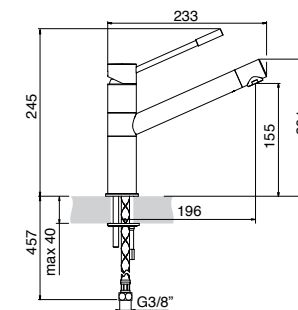

éénhendel mengkraan

1. mengkraan met zwenkbare uitloop
   - fraai, elegant design
   - uitgevoerd in geborsteld rvs, slijtvast en van hoge kwaliteit
   - uitgevoerd met duurzame, keramische afdichtingen
   - met anti-kalk perlator, gemakkelijk schoon te maken
2. kraangat Ø 35 mm

€ 429,- MK1111M