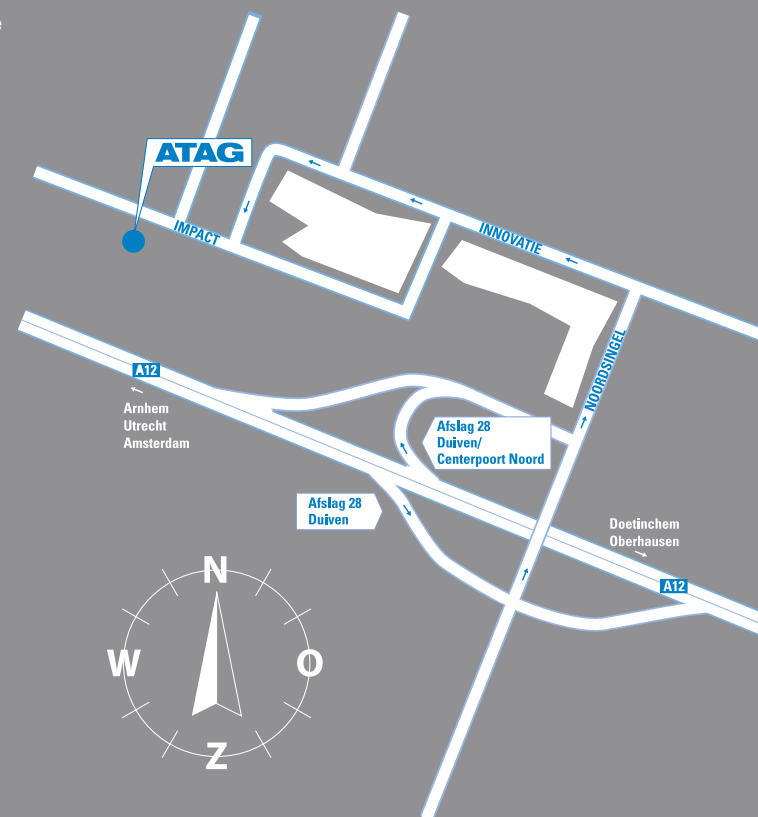

ATAG

Deze brochure is bedoeld ter promotie en verduidelijking van het ATAG programma. Informatie over gebruik, installatie en detail-specificaties kunt u te allen tijde opvragen via de ATAG organisatie of via atag.nl en atagservice.nl.

Via atagservice.nl kunt u alle relevante informatie vragen vinden rond uw gebruik, installatie, veiligheid en onderhoud. Hiermee kunt u uw keuze voor ATAG apparatuur verder onderbouwen en het jarenlange gebruik ervan zo plezierig mogelijk laten verlopen. Mocht u nog verdere informatie nodig hebben; onze service organisatie staat voor u klaar.

Postadres

Postbus 1033, 6920 BA Duiven

Bezoekadres

Impact 83, Duiven

Tel.: 026 - 882 11 00

Fax: 026 - 882 12 10

E-mail: info@homeproducts.nl

Internet: www.atag.nl

Afdeling verkoop

Tel.: 026 - 882 14 00

Fax: 0800 - 888 80 08

ATAG Service en verkoop onderdelen

Postbus 249, 6920 AE Duiven

Tel.: 0900 - 555 00 01

Fax: 026 - 882 14 44

Internet: www.atagservice.nl

Openingstijden adviescentrum

Maandag: 10.00 uur tot 17.30 uur

Dinsdag t/m vrijdag: 09.00 uur tot 17.30 uur