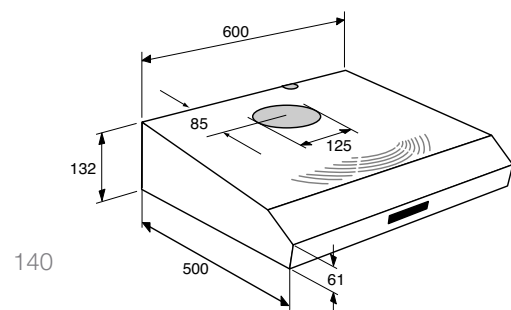

bijzonderheden

- boven gaskookplaten is een hanghoogte van 65 cm vereist, boven inductie/keramisch 55 cm

- aansluitwaarde 85 W

- € 289,- WO6211AC rvs
- € 249,- WO6255AC wit

140

onderbouw afzuigkap (60 cm)

kenmerken