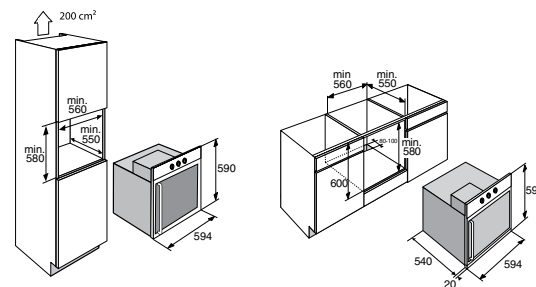

extra

- toebehoren:
  - geëmailleerde bakplaat
  - geëmailleerde braadslede
  - **twee vlakke roosters**
  - **draaispit**

- aansluitwaarde 3,1 kW

€ 1.229,- OX6211E rvs