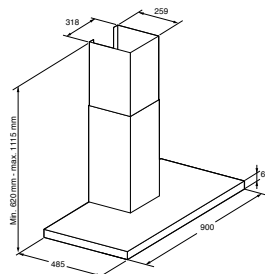

extra

- accessoires
- **achterwand AW311F € 379,-**

- aansluitwaarde 45 W

€ 799,- WS9211RC rvs