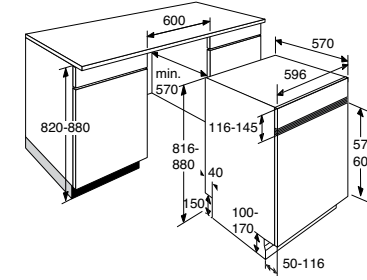

bijzonderheden

- glasbescherming met zoutregeneratie
- extra veilig door aquastop/aquacontrol
- geïntegreerd verwarmingselement
- vanaf de voorzijde verstelbare achterpoot
- **op ooghoogte in te bouwen**
- aansluitwaarde 2,2 kW

€ 1.519,- VA6311AF