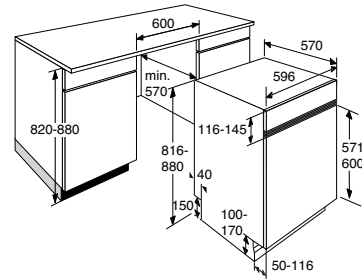

bijzonderheden

- glasbescherming met zoutregeneratie
- extra veilig door aquastop/aquacontrol
- geïntegreerd verwarmingselement
- vanaf de voorzijde verstelbare achterpoot
- aansluitwaarde 2,2 kW

€ 1.299,- VA6311QF