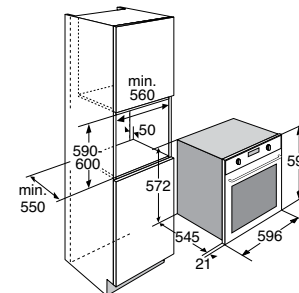

extra

- energielabel A
- toebehoren
  - verdeelplaat
  - draadrooster
  - geëmailleerde bakplaat 20 mm hoog
  - geëmailleerde braadslede 30 mm hoog
  - (bedruip-)rooster voor in de bakplaat
- **draaispit**

- aansluitwaarde 3,65 kW

€ 2.059,- DX6211Q rvs
€ 2.059,- DX6292Q grafiet