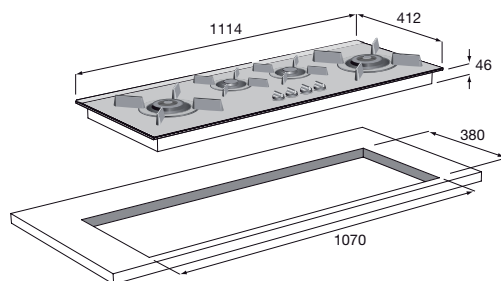

bijzonderheden

- ook verkrijgbaar in butaan/propaan uitvoering
- gietijzeren wokring AWR200 en sudderrooster ASR200 gratis meegeleverd
- aansluitwaarde 0,6 W

KOOKKEUR ^

€ 1.949,- HG1111MBA

€ 1.949,- HG1111MBF butaan/propaan

panoramische gaskookplaat met digitale timer per zone (111 cm)

kenmerken

- **digitale timer per zone, met uitschakelfunctie of weergave verstreken kookduur**
- vitro-keramisch glas (slijt- en krasvast) met rvs sierlijsten
- sudderbrander met een zeer lage stand (0,2 kW) voor het echte sudderen
- **twee krachtige wokbranders met groot regelbereik, van sudderstand tot wokstand (0,2 - 5,7 kW)**
- thermische beveiliging
- digitale timer per zone, met uitschakelfunctie of weergave verstreken kookduur
- **kookplaat is in één keer uit te schakelen**
- **timer met aparte kookwekker-functie**

uitvoering

- **2 normaal- en 2 wokbranders**
- A+ branders met groot regelbereik (zuinig, snel en efficiënt)
- unieke geëmailleerde branderdoppen uit één stuk, eenvoudig te reinigen en te plaatsen
- geëmailleerde gietijzeren pandragers
- comfortabele bediening door in rvs metalen regelknop geïntegreerde vonkontsteking

bijzonderheden

- gietijzeren wokring AWR200 en sudderrooster ASR200 gratis meegeleverd
- aansluitwaarde 5,1 W

KOOKKEUR ^

€ 2.199,- HG1111MDA