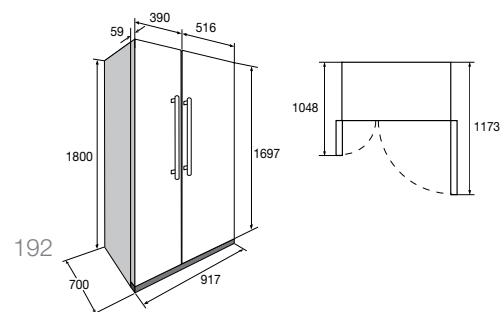

toebehoren

- eierrekje
- flessenrek

€ 3.599,- KA2211DC