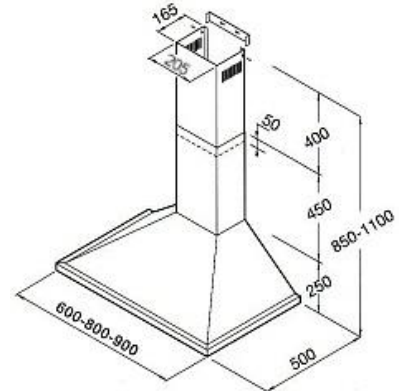

BESTRON®

2 years warranty

<i>TSC90X Luxe roestvrijstalen schouwkap</i>	<i>TSC90X Hotte cheminée en inox de luxe</i>
<ul style="list-style-type: none"> • Krachtige geruisarme 190W turbomotor • 3 snelheden d.m.v. drukknoppen • 2 x 25 Watt lampen • Oververhittingbeveiliging op motor • Afvoeraansluiting 120mm • Capaciteit 650 m3/uur • Geluidssterkte 55dBA • Met 3 uitneembare, vaatwasserbestendige aluminium filtercassettes • Los verkrijgbaar: Koolstoffilters t.b.v. recirculatie • 230V ~ 50Hz <p>Afmetingen</p> <ul style="list-style-type: none"> • Hoogte instelbaar van 85 tot 110cm • Breedte 80cm • Diepte 50cm <p>Veiligheidsnormen</p> <ul style="list-style-type: none"> • CE certified • N-RV system • Insulation Class 1 product • 8 7121 8402 1420 	<ul style="list-style-type: none"> • Puissance silencieux 190W moteur turbo • Réglage à 3 vitesses • 2 lampes à 25 watt • Protection de surchauffage sur le moteur • Tuyau d'écoulement de 120mm • Capacité 650 m3/h • Niveau sonore 55dBA • Avec 3 filtre cassettes en aluminium amovibles, résistant à la lave vaisselle • Disponible séparément: Filtre de carbone pour recyclage. • 230V ~ 50Hz <p>Dimensions</p> <ul style="list-style-type: none"> • Hauteur réglable de 85 à 110cm • Largeur de 80cm • Profondeur de 50cm <p>Norme de sécurité</p> <ul style="list-style-type: none"> • CE certificat • N-RV Système • Insulation Class 1 produit Class 1 isolation • 8 7121 8402 1420
<i>T00090X Luxe roestvrijstalen achterwand</i>	<i>T00090X Crédence en inox de luxe</i>
<ul style="list-style-type: none"> • 90 cm breed • 76,5 cm hoog • 8 7121 8402 1444 	<ul style="list-style-type: none"> • Largeur de 90 cm • Hauteur de 76,5cm • 8 7121 8402 1444