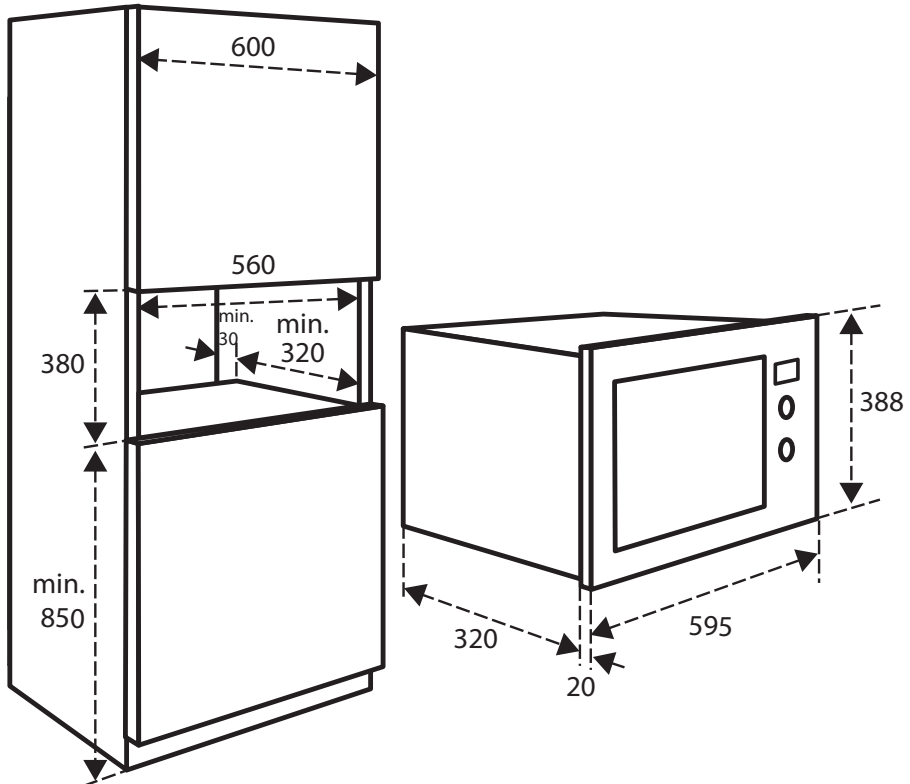

Technische tekening

* niet geschikt voor onderbouw