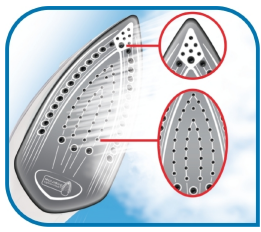

Maximale stoomverdeling voor efficiënt strijken

In tegenstelling tot sommige andere strijkijzers heeft dit strijkijzer niet alleen werkende stoomgaatjes in de punt en aan weerszijden, maar ook in het midden van de strijkzool. Stoom wordt daarmee optimaal over je strijkgoed verdeeld.

2500 W stoomkracht

Hoog vermogen voor snel opwarmen en krachtige prestaties