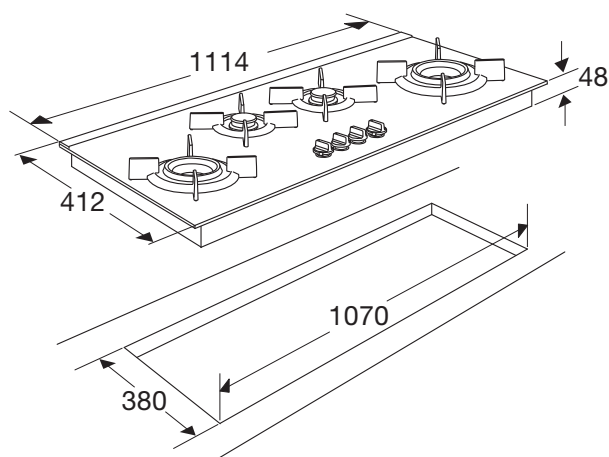

### Technische specificaties

- gastype: g25-25mbar
- aansluitwaarde: 5,1 W

CS413BF      ombouwset butaan/propaan      € 25,-

MAGNA

HG1472MDA matzwart

€ 1.975,-