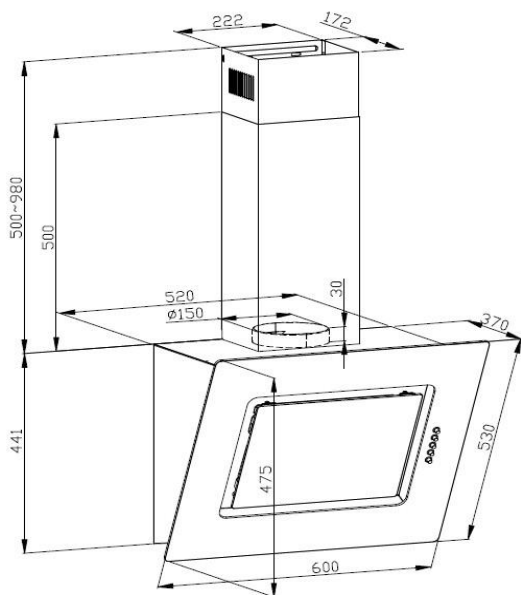

KFD 611-B

Geschikt tot plafondhoogte van 280

Specificaties

Kleur	Inox/Glas
Uitrusting / extra's	
Schakelaars	4-standen
Motoren	1
Energieklasse	B
Energieverbruik [kWh/jaar]	61
Afzuigcapaciteit max.[m³/h]	700
Geluidsniveau[db(A)]	70
LED verlichting[W]	2x2
Geschikt voor recirculatie	•
Benodigde actief kookstoffilters	2
Vetfilter	metaal
Uitblaas opening[mm Ø]	150

Afmetingen / gewicht

HxBxD onverpakt [cm]	94,1-142,1x60,0x53,0
Maximale lengte schacht[cm]**	142,1
HxBxD verpakt [cm]	65,5x54,3x44,0
Gewicht onverpakt [kg]	13
Gewicht verpakt [kg]	15

Elektrische aansluiting

Motorvermogen[W]	190
Lengte kabel incl. stekker [cm]	100
Aansluitwaarde [W]	194
Netaansluiting [V / Hz]	220-240 / 50

Goedkeuringen

Veiligheidsvoorschriften	CE
EAN Nr.	8717202129768
Technische wijzigingen voorbehouden	

Bestelnummer Koolstoffilter	T1CHF01
EAN Nr. Actief koolstoffilter	8717202127115

** incl. hoogte van de schouw

**4 apparaten
5 jaar garantie**