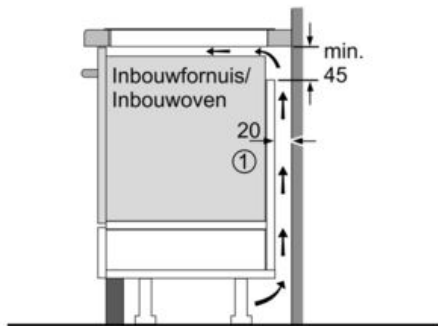

Serie | 4 Kookplaten

PUE611BF1E

Inductiekookplaat, 60 cm

① Er moet voor een ventilatiespleet worden gezorgd.

Afmetingen in mm