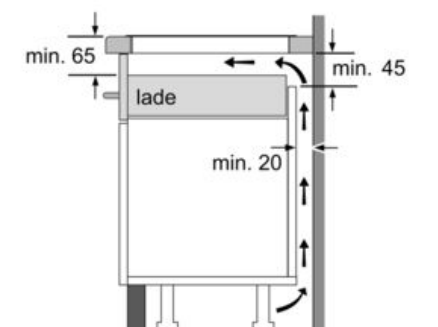

Technische Data

Productnaam/ Productfamilie :	kookplaat glaskeramik
Uitvoering :	Inbouw
Energiesoort :	Elektrisch
Aantal zones dat tegelijk kan worden gebruikt :	4
Inbouwfmetingen (hxbxd) :	51 x 560-560 x 490-500
Breedte apparaat (mm) :	592
Afmetingen van het apparaat h(min/max)xbxd (mm) :	51 x 592 x 522
Afmetingen inclusief verpakking hxbxd (mm) :	126 x 603 x 753
Nettogewicht (kg) :	11,0
Brutogewicht (kg) :	12,0
Restwarmte indicator :	Apart
Positie bedieningspaneel :	Voorzijde kookplaat
Materiaal vangschaal :	glaskeramisch
Kleur oppervlak :	zwart
Keurmerken :	AENOR, CE
Lengte elektriciteitsnoer (cm) :	110
EAN-code :	4242002870533
Vermogen kookzone (W) :	1.8
Vermogen 3e kookzone (W) :	1.8
Vermogen 5e kookzone (W) :	1.4
Vermogen 7e kookzone (W) :	2.2
Aansluitwaarde (W) :	3700
Minimale smeltveiligheid (A) :	16
Spanning (V) :	220-240
Frequentie (Hz) :	60; 50

Technische specificaties:

- Inbouwmaten (hxbxd): 560 mm x 490 mm x 55 mm
- Aansluitwaarde: 3,7 kW
- Aansluitsnoer: 1,1 m
- Geleverd met stekker
- Minimale werkbladdikte: 30 mm

Serie | 4 Kookplaten

PUE611BF1E

Inductiekookplaat, 60 cm

① Er moet voor een ventilatiespleet worden gezorgd.

Afmetingen in mm

* Minimale afstand van kookplaatuitsparing tot de wand
 ** Inbouwdiepte
 *** met ondergebouwde bakoven min. 30, eventueel meer; zie maatvereisten van de bakoven

Afmeting in mm

① Er moet voor een ventilatiespleet worden gezorgd.

Afmetingen in mm

Afmetingen in mm

Afmetingen in mm