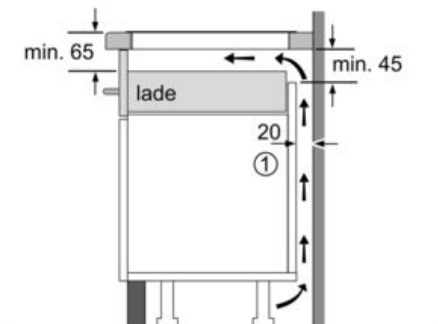

Technische Data

Productnaam/ Productfamilie :	kookplaat glaskeramik
Uitvoering :	Inbouw
Energiesoort :	Elektrisch
Aantal zones dat tegelijk kan worden gebruikt :	4
Inbouwfmetingen (hxbxd) :	51 x 560-560 x 490-500
Breedte apparaat (mm) :	592
Afmetingen van het apparaat h(min/max)xbxd (mm) :	51 x 592 x 522
Afmetingen inclusief verpakking hxbxd (mm) :	126 x 603 x 753
Nettogewicht (kg) :	11,0
Brutogewicht (kg) :	12,0
Restwarmte indicator :	Apart
Positie bedieningspaneel :	Voorzijde kookplaat
Materiaal vangschaal :	glaskeramisch
Kleur oppervlak :	zwart
Keurmerken :	AENOR, CE
Lengte elektriciteitsnoer (cm) :	110
EAN-code :	4242002870533
Vermogen kookzone (W) :	1.8
Vermogen 3e kookzone (W) :	1.8
Vermogen 5e kookzone (W) :	1.4
Vermogen 7e kookzone (W) :	2.2
Aansluitwaarde (W) :	3700
Minimale smeltveiligheid (A) :	16
Spanning (V) :	220-240
Frequentie (Hz) :	60; 50

Technische specificaties:

- Inbouwmaten (hxbxd): 560 mm x 490 mm x 55 mm
- Aansluitwaarde: 3,7 kW
- Aansluitsnoer: 1,1 m
- Geleverd met stekker
- Minimale werkbladdikte: 30 mm

Serie | 4 Kookplaten

PUE611BF1E

Inductiekookplaat, 60 cm

① Er moet voor een ventilatiespleet worden gezorgd.

Afmetingen in mm

* Minimale afstand van kookplaatuitsparing tot de wand
 ** Inbouwdiepte
 *** met ondergebouwde bakoven min. 30, eventueel meer; zie maatvereisten van de bakoven

Afmeting in mm

① Er moet voor een ventilatiespleet worden gezorgd.

Afmetingen in mm

Afmetingen in mm

Afmetingen in mm