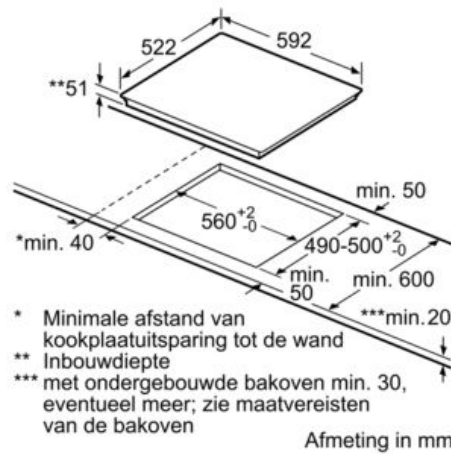

Technische Data

Productnaam/ Productfamilie :	kookplaat glaskeramik
Uitvoering :	Inbouw
Energiesoort :	Elektrisch
Aantal zones dat tegelijk kan worden gebruikt :	4
Inbouwfmetingen (hxbxd) :	51 x 560-560 x 490-500
Breedte apparaat (mm) :	592
Afmetingen van het apparaat h(min/max)xbxd (mm) :	51 x 592 x 522
Afmetingen inclusief verpakking hxbxd (mm) :	126 x 603 x 753
Nettogewicht (kg) :	11,0
Brutogewicht (kg) :	12,0
Restwarmte indicator :	Apart
Positie bedieningspaneel :	Voorzijde kookplaat
Materiaal vangschaal :	glaskeramisch
Kleur oppervlak :	zwart
Keurmerken :	AENOR, CE
Lengte elektriciteitsnoer (cm) :	110
EAN-code :	4242002870533
Vermogen kookzone (W) :	1.8
Vermogen 3e kookzone (W) :	1.8
Vermogen 5e kookzone (W) :	1.4
Vermogen 7e kookzone (W) :	2.2
Aansluitwaarde (W) :	3700
Minimale smeltveiligheid (A) :	16
Spanning (V) :	220-240
Frequentie (Hz) :	60; 50

Technische specificaties:

- Inbouwmaten (hxbxd): 560 mm x 490 mm x 55 mm
- Aansluitwaarde: 3,7 kW
- Aansluitsnoer: 1,1 m
- Geleverd met stekker
- Minimale werkbladdikte: 30 mm

Serie | 4 Kookplaten

PUE611BF1E

Inductiekookplaat, 60 cm

① Er moet voor een ventilatiespleet worden gezorgd.

Afmetingen in mm

* Minimale afstand van kookplaatuitsparing tot de wand
 ** Inbouwdiepte
 *** met ondergebouwde bakoven min. 30, eventueel meer; zie maatvereisten van de bakoven

Afmeting in mm

① Er moet voor een ventilatiespleet worden gezorgd.

Afmetingen in mm

Afmetingen in mm

Afmetingen in mm