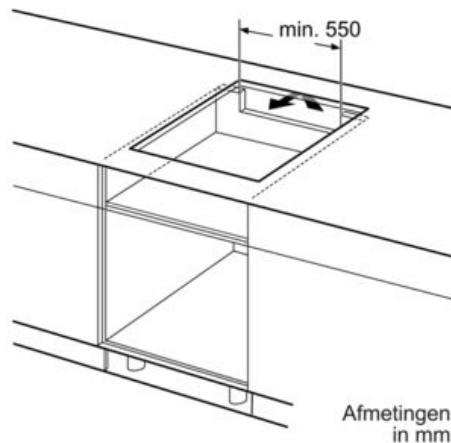

Technische Data

Productnaam/ Productfamilie :	kookplaat glaskeramik
Uitvoering :	Inbouw
Energiesoort :	Elektrisch
Aantal zones dat tegelijk kan worden gebruikt :	4
Inbouwfmetingen (hxbxd) :	51 x 560-560 x 490-500
Breedte apparaat (mm) :	592
Afmetingen van het apparaat h(min/max)xbxd (mm) :	51 x 592 x 522
Afmetingen inclusief verpakking hxbxd (mm) :	126 x 603 x 753
Nettogewicht (kg) :	11,0
Brutogewicht (kg) :	12,0
Restwarmte indicator :	Apart
Positie bedieningspaneel :	Voorzijde kookplaat
Materiaal vangschaal :	glaskeramisch
Kleur oppervlak :	zwart
Keurmerken :	AENOR, CE
Lengte elektriciteitsnoer (cm) :	110
EAN-code :	4242002870533
Vermogen kookzone (W) :	1.8
Vermogen 3e kookzone (W) :	1.8
Vermogen 5e kookzone (W) :	1.4
Vermogen 7e kookzone (W) :	2.2
Aansluitwaarde (W) :	3700
Minimale smeltveiligheid (A) :	16
Spanning (V) :	220-240
Frequentie (Hz) :	60; 50

Technische specificaties:

- Inbouwmaten (hxbxd): 560 mm x 490 mm x 55 mm
- Aansluitwaarde: 3,7 kW
- Aansluitsnoer: 1,1 m
- Geleverd met stekker
- Minimale werkbladdikte: 30 mm

Serie | 4 Kookplaten

PUE611BF1E

Inductiekookplaat, 60 cm

① Er moet voor een ventilatiespleet worden gezorgd.

Afmetingen in mm

* Minimale afstand van kookplaatuitsparing tot de wand
 ** Inbouwdiepte
 *** met ondergebouwde bakoven min. 30, eventueel meer; zie maatvereisten van de bakoven

Afmeting in mm

① Er moet voor een ventilatiespleet worden gezorgd.

Afmetingen in mm

Afmetingen in mm

Afmetingen in mm